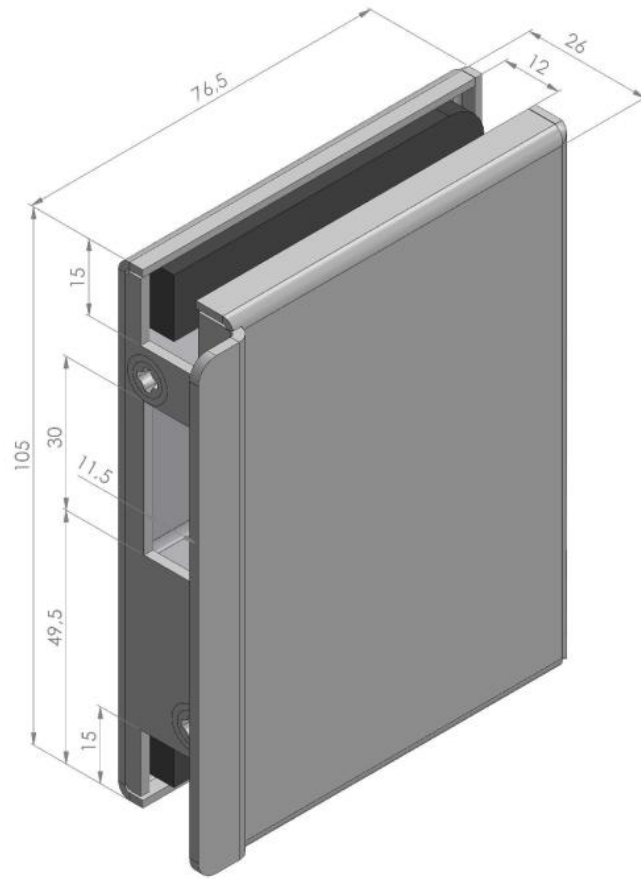

17.21482.16

Gegenkasten PS-MINI mit Anschlag

Material: inox V2A
Finish: brushed
Mounting: DIN right
Glass thickness: 8 / 10 mm
Sales unit (SU): St
Unit package: 1.00
Shape: square
Glass processing: Notch

für Glasmontage

Modell PS Mini