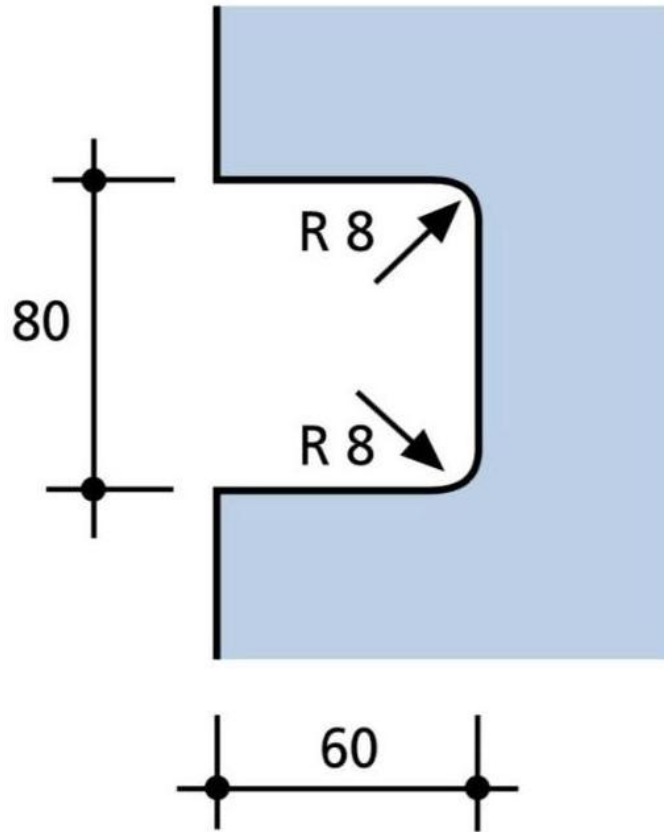

17.21482.16

Gegenkasten PS-MINI mit Anschlag

Material: inox V2A
Finish: brushed
Mounting: DIN right
Glass thickness: 8 / 10 mm
Sales unit (SU): St
Unit package: 1.00
Shape: square
Glass processing: Notch

für Glasmontage

Modell PS Mini