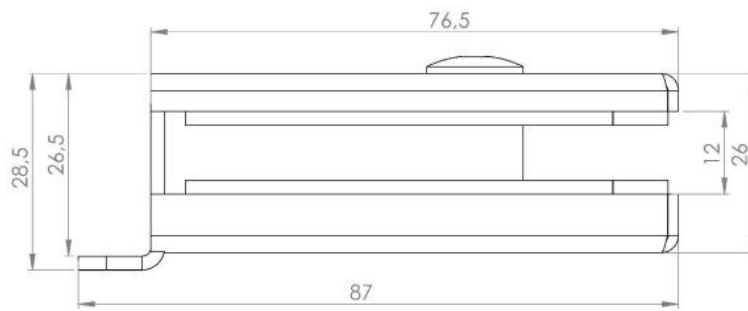

17.21482.16

Gegenkasten PS-MINI mit Anschlag

Material: inox V2A
Finish: brushed
Mounting: DIN right
Glass thickness: 8 / 10 mm
Sales unit (SU): St
Unit package: 1.00
Shape: square
Glass processing: Notch

für Glasmontage

Modell PS Mini