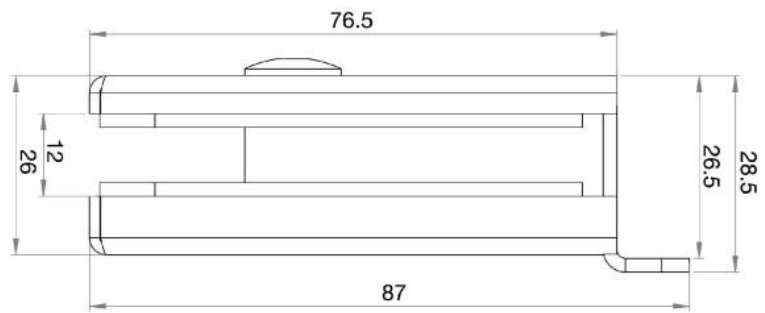

17.21481.16

Gegenkasten PS-MINI mit Anschlag

Material: inox V2A
Finish: brushed
Mounting: DIN left
Glass thickness: 8 / 10 mm
Sales unit (SU): St
Unit package: 1.00
Shape: square
Glass processing: Notch

für Glasmontage

Modell PS Mini