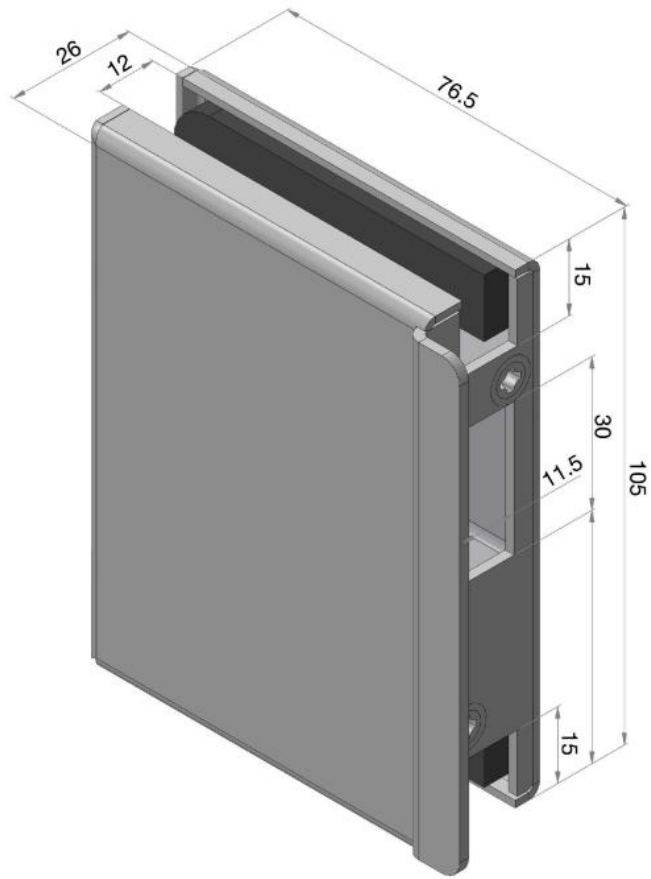

17.21481.16

Gegenkasten PS-MINI mit Anschlag

Material: inox V2A
Finish: brushed
Mounting: DIN left
Glass thickness: 8 / 10 mm
Sales unit (SU): St
Unit package: 1.00
Shape: square
Glass processing: Notch

für Glasmontage

Modell PS Mini