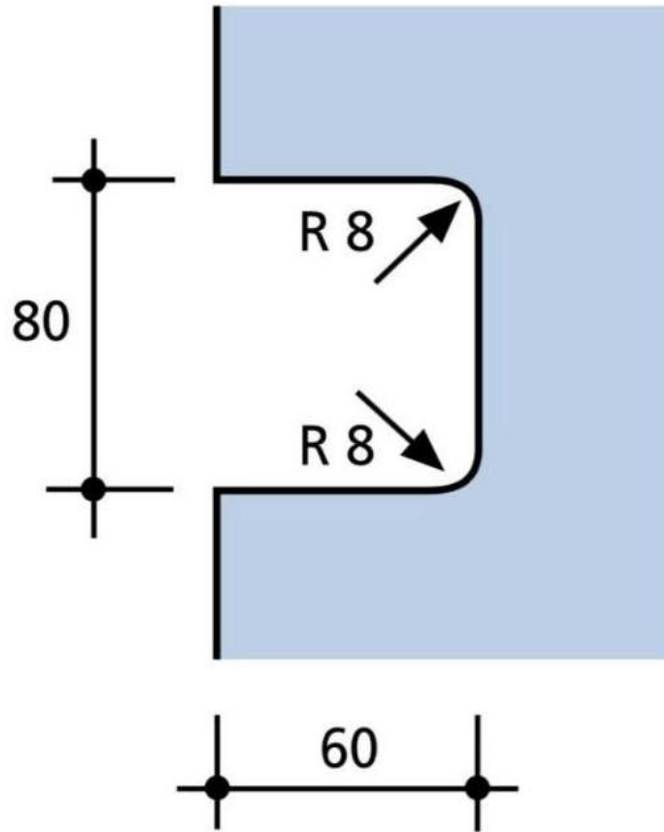

17.21481.16

Gegenkasten PS-MINI mit Anschlag

Material: inox V2A
Finish: brushed
Mounting: DIN left
Glass thickness: 8 / 10 mm
Sales unit (SU): St
Unit package: 1.00
Shape: square
Glass processing: Notch

für Glasmontage

Modell PS Mini