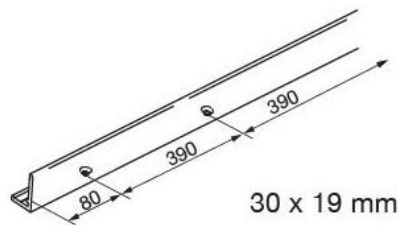

8057.3067.200

Glasfix-Winkelprofil HAWA PORTA 100, mod. GFO, zu Oberlicht seitlich, gebohrt

Material: Aluminium
Ausführung: naturfarbig eloxiert EV1
Verkaufseinheit (VE): m
Packungseinheit (PE): 1.00
Stangenlänge (L): 2000 mm