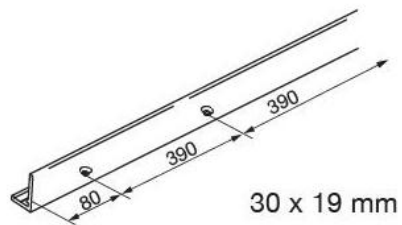

8057.3067.200

Profil équerre, perforé, pour vitrage intermédiaire

Matériau: aluminium
Finition: éloxé naturel EV1
Unité de vente (UV): m
unité d'emballage (UE): 1.00
Longueur barre (L): 2000 mm

1