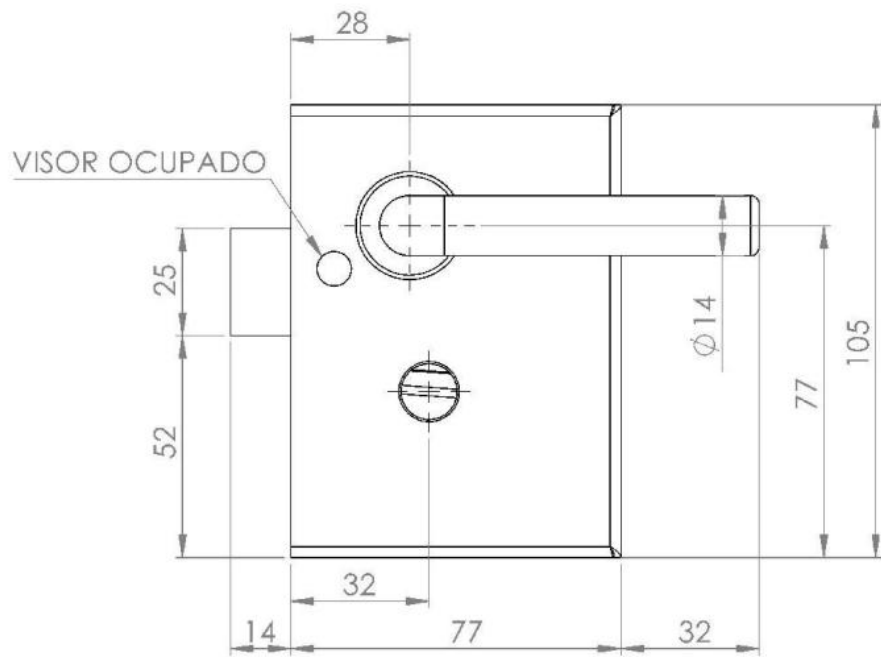

17.21432.17

Serrure de porte pivotante PS-MINI avec poignée fixe de chaque côté & bouton à verrou d'un côté

Matériau: inox V2A
Finition: poli
Montage: DIN droite
Épaisseur du verre: 8 / 10 mm
Unité de vente (UV): St
unité d'emballage (UE): 1.00
Forme: carré
Travail du verre: Encoche

avec voyant (rouge / argent, sans cylindre)

Modell PS Mini

17.21432.xx
17.21481.xx

17.21431.xx
17.21482.xx

17.21432.xx
17.21482.xx

17.21431.xx
17.21481.xx