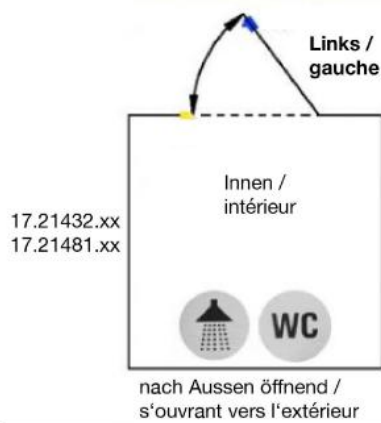

17.21432.17

Serrure de porte pivotante PS-MINI avec poignée fixe de chaque côté & bouton à verrou d'un côté

Matériau: inox V2A
Finition: poli
Montage: DIN droite
Épaisseur du verre: 8 / 10 mm
Unité de vente (UV): St
unité d'emballage (UE): 1.00
Forme: carré
Travail du verre: Encoche

avec voyant (rouge / argent, sans cylindre)

Modell PS Mini

17.21432.xx
17.21481.xx

17.21431.xx
17.21482.xx

17.21432.xx
17.21482.xx

17.21431.xx
17.21481.xx