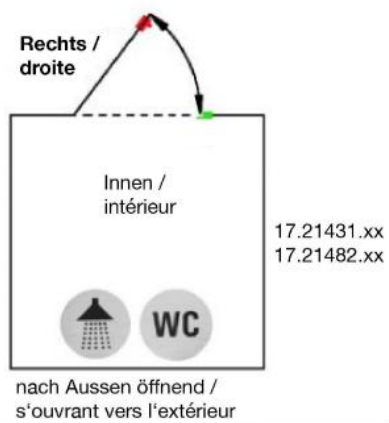

17.21432.17

Serrure de porte pivotante PS-MINI avec poignée fixe de chaque côté & bouton à verrou d'un côté

Matériau: inox V2A
Finition: poli
Montage: DIN droite
Épaisseur du verre: 8 / 10 mm
Unité de vente (UV): St
unité d'emballage (UE): 1.00
Forme: carré
Travail du verre: Encoche

avec voyant (rouge / argent, sans cylindre)

Modell PS Mini

17.21432.xx
17.21481.xx

17.21431.xx
17.21482.xx

17.21432.xx
17.21482.xx

17.21431.xx
17.21481.xx