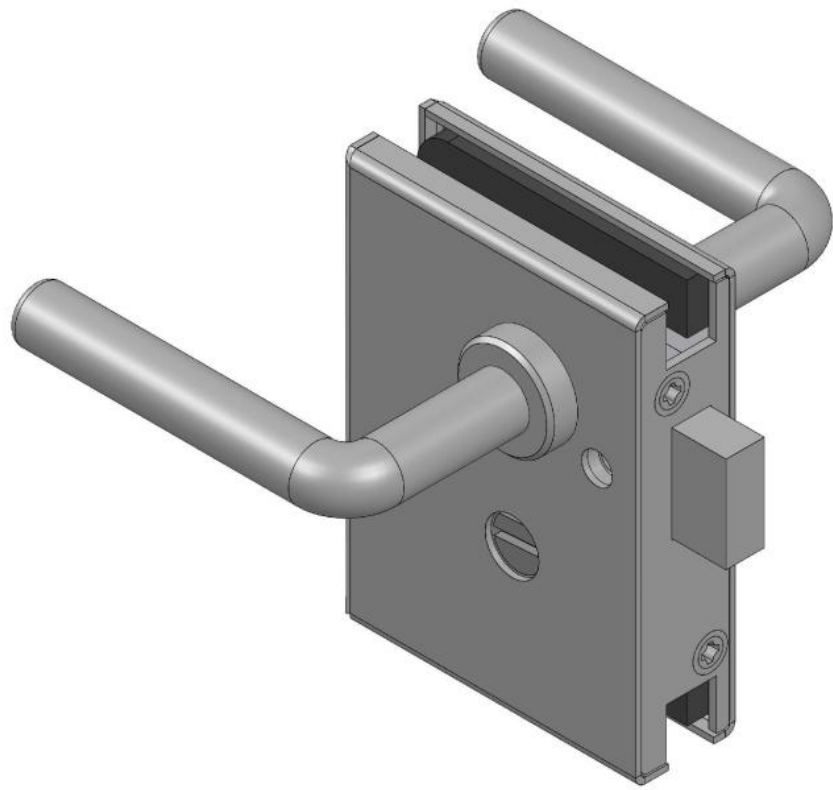

17.21432.17

Serrure de porte pivotante PS-MINI avec poignée fixe de chaque côté & bouton à verrou d'un côté

Matériau: inox V2A
Finition: poli
Montage: DIN droite
Épaisseur du verre: 8 / 10 mm
Unité de vente (UV): St
unité d'emballage (UE): 1.00
Forme: carré
Travail du verre: Encoche

avec voyant (rouge / argent, sans cylindre)

Modell PS Mini

17.21432.xx
17.21481.xx

17.21431.xx
17.21482.xx

17.21432.xx
17.21482.xx

17.21431.xx
17.21481.xx