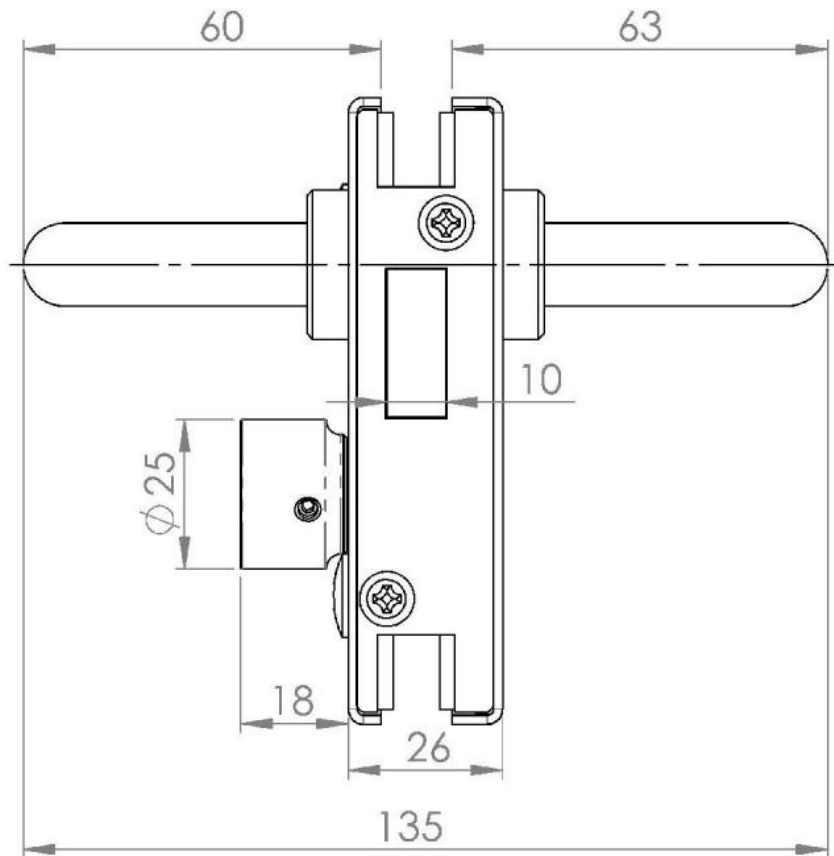

17.21432.17

Serrure de porte pivotante PS-MINI avec poignée fixe de chaque côté & bouton à verrou d'un côté

Matériau: inox V2A
Finition: poli
Montage: DIN droite
Épaisseur du verre: 8 / 10 mm
Unité de vente (UV): St
unité d'emballage (UE): 1.00
Forme: carré
Travail du verre: Encoche

avec voyant (rouge / argent, sans cylindre)

Modell PS Mini

17.21432.xx
17.21481.xx

17.21431.xx
17.21482.xx

17.21432.xx
17.21482.xx

17.21431.xx
17.21481.xx