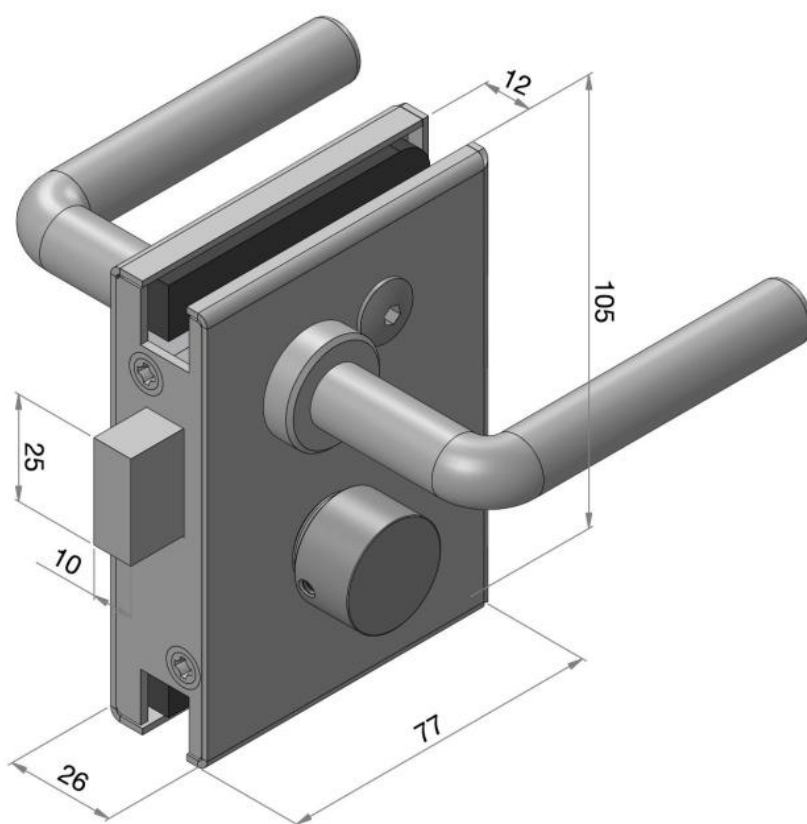

17.21432.17

Serrure de porte pivotante PS-MINI avec poignée fixe de chaque côté & bouton à verrou d'un côté

Matériau: inox V2A
Finition: poli
Montage: DIN droite
Épaisseur du verre: 8 / 10 mm
Unité de vente (UV): St
unité d'emballage (UE): 1.00
Forme: carré
Travail du verre: Encoche

avec voyant (rouge / argent, sans cylindre)

Modell PS Mini

17.21432.xx
17.21481.xx

17.21431.xx
17.21482.xx

17.21432.xx
17.21482.xx

17.21431.xx
17.21481.xx