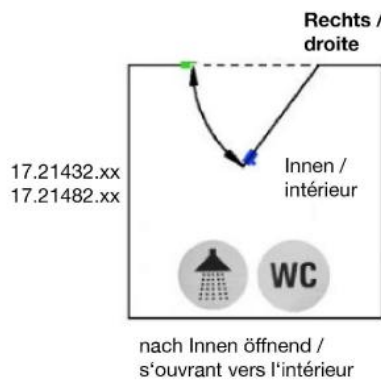

17.21432.17

Serrure de porte pivotante PS-MINI avec poignée fixe de chaque côté & bouton à verrou d'un côté

Matériau: inox V2A
Finition: poli
Montage: DIN droite
Épaisseur du verre: 8 / 10 mm
Unité de vente (UV): St
unité d'emballage (UE): 1.00
Forme: carré
Travail du verre: Encoche

avec voyant (rouge / argent, sans cylindre)

Modell PS Mini

17.21432.xx
17.21481.xx

17.21431.xx
17.21482.xx

17.21432.xx
17.21482.xx

17.21431.xx
17.21481.xx