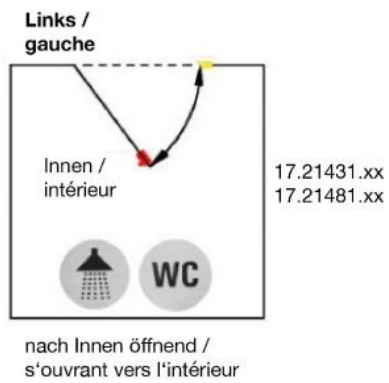

17.21432.17

Serrure de porte pivotante PS-MINI avec poignée fixe de chaque côté & bouton à verrou d'un côté

Matériau: inox V2A
Finition: poli
Montage: DIN droite
Épaisseur du verre: 8 / 10 mm
Unité de vente (UV): St
unité d'emballage (UE): 1.00
Forme: carré
Travail du verre: Encoche

avec voyant (rouge / argent, sans cylindre)

Modell PS Mini

17.21432.xx
17.21481.xx

17.21431.xx
17.21482.xx

17.21432.xx
17.21482.xx

17.21431.xx
17.21481.xx