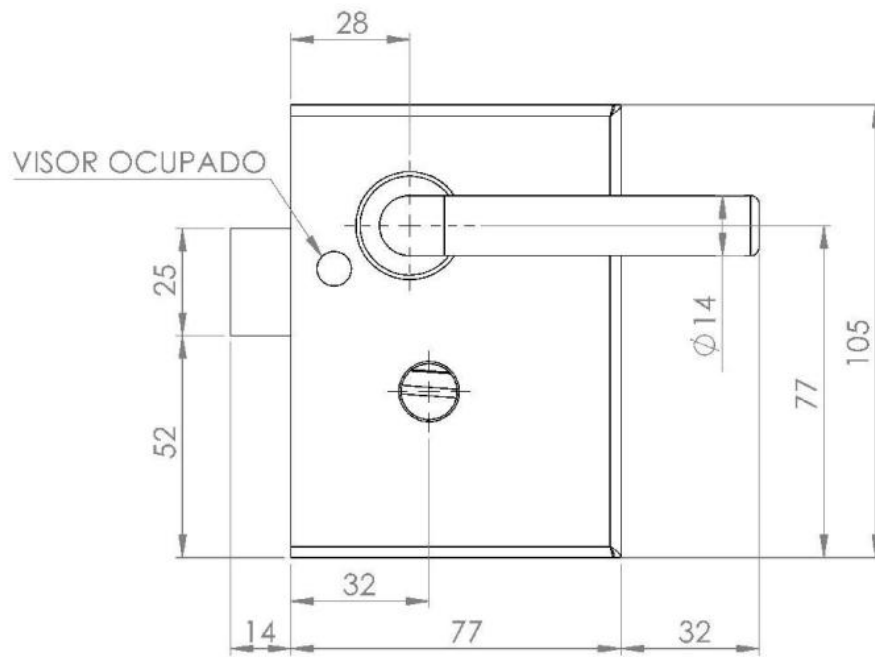

17.21431.17

Serrure de porte pivotante PS-MINI avec poignée fixe de chaque côté & bouton à verrou d'un côté

Matériau: inox V2A
Finition: poli
Montage: DIN gauche
Épaisseur du verre: 8 / 10 mm
Unité de vente (UV): St
unité d'emballage (UE): 1.00
Forme: carré
Travail du verre: Encoche

avec voyant (rouge / argent), sans cylindre

Modell PS Mini

17.21432.xx
17.21481.xx

17.21431.xx
17.21482.xx

17.21432.xx
17.21482.xx

17.21431.xx
17.21481.xx