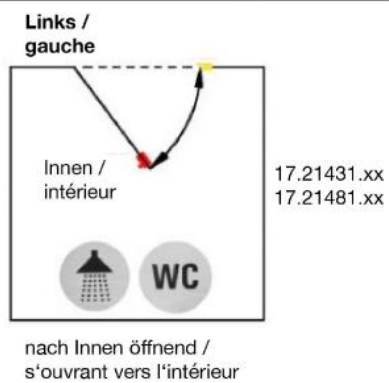

17.21431.17

Serrure de porte pivotante PS-MINI avec poignée fixe de chaque côté & bouton à verrou d'un côté

Matériau: inox V2A
Finition: poli
Montage: DIN gauche
Épaisseur du verre: 8 / 10 mm
Unité de vente (UV): St
unité d'emballage (UE): 1.00
Forme: carré
Travail du verre: Encoche

avec voyant (rouge / argent), sans cylindre

Modell PS Mini

17.21432.xx
17.21481.xx

17.21431.xx
17.21482.xx

17.21432.xx
17.21482.xx

17.21431.xx
17.21481.xx