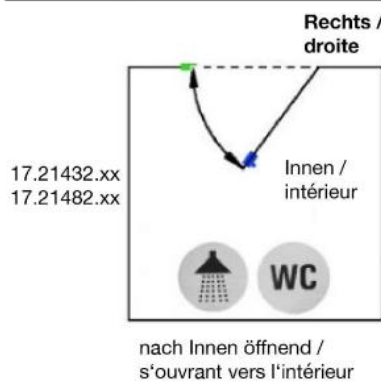

17.21431.17

Serrure de porte pivotante PS-MINI avec poignée fixe de chaque côté & bouton à verrou d'un côté

Matériau: inox V2A
Finition: poli
Montage: DIN gauche
Épaisseur du verre: 8 / 10 mm
Unité de vente (UV): St
unité d'emballage (UE): 1.00
Forme: carré
Travail du verre: Encoche

avec voyant (rouge / argent), sans cylindre

Modell PS Mini

17.21432.xx
17.21481.xx

17.21431.xx
17.21482.xx

17.21432.xx
17.21482.xx

17.21431.xx
17.21481.xx