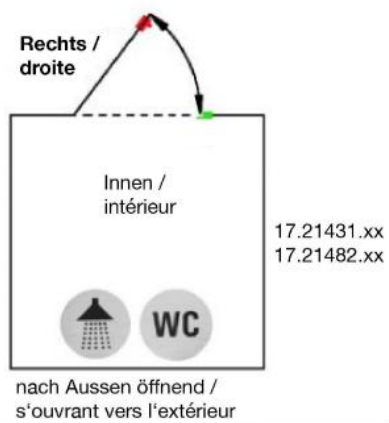

17.21431.17

Serrure de porte pivotante PS-MINI avec poignée fixe de chaque côté & bouton à verrou d'un côté

Matériau: inox V2A
Finition: poli
Montage: DIN gauche
Épaisseur du verre: 8 / 10 mm
Unité de vente (UV): St
unité d'emballage (UE): 1.00
Forme: carré
Travail du verre: Encoche

avec voyant (rouge / argent), sans cylindre

Modell PS Mini

17.21432.xx
17.21481.xx

17.21431.xx
17.21482.xx

17.21432.xx
17.21482.xx

17.21431.xx
17.21481.xx