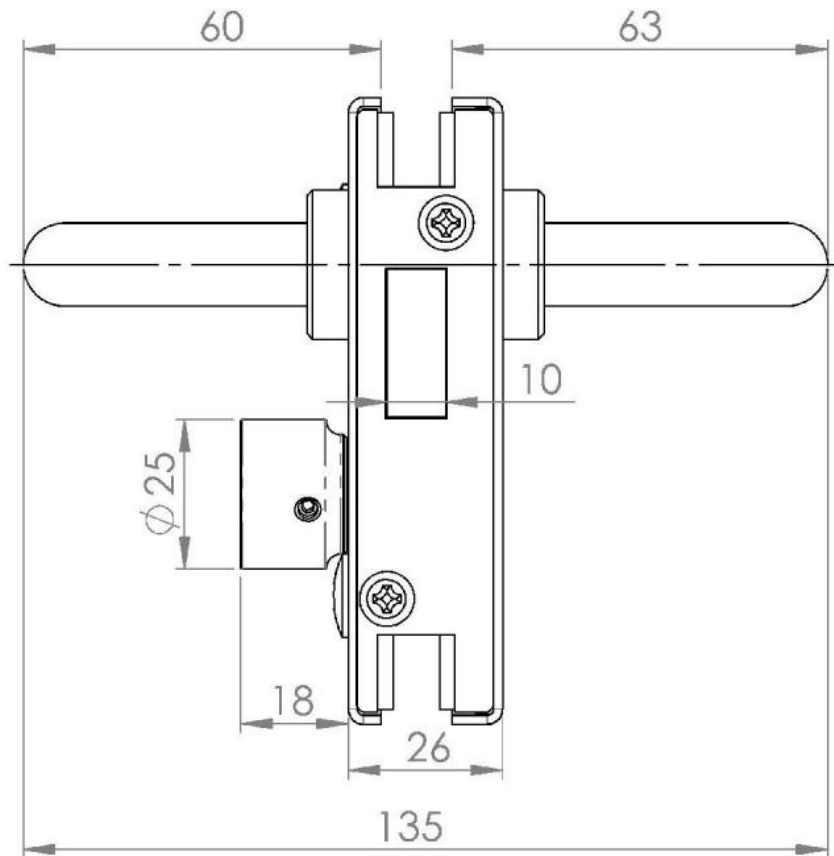

17.21431.17

Serrure de porte pivotante PS-MINI avec poignée fixe de chaque côté & bouton à verrou d'un côté

Matériau: inox V2A
Finition: poli
Montage: DIN gauche
Épaisseur du verre: 8 / 10 mm
Unité de vente (UV): St
unité d'emballage (UE): 1.00
Forme: carré
Travail du verre: Encoche

avec voyant (rouge / argent), sans cylindre

Modell PS Mini

17.21432.xx
17.21481.xx

17.21431.xx
17.21482.xx

17.21432.xx
17.21482.xx

17.21431.xx
17.21481.xx