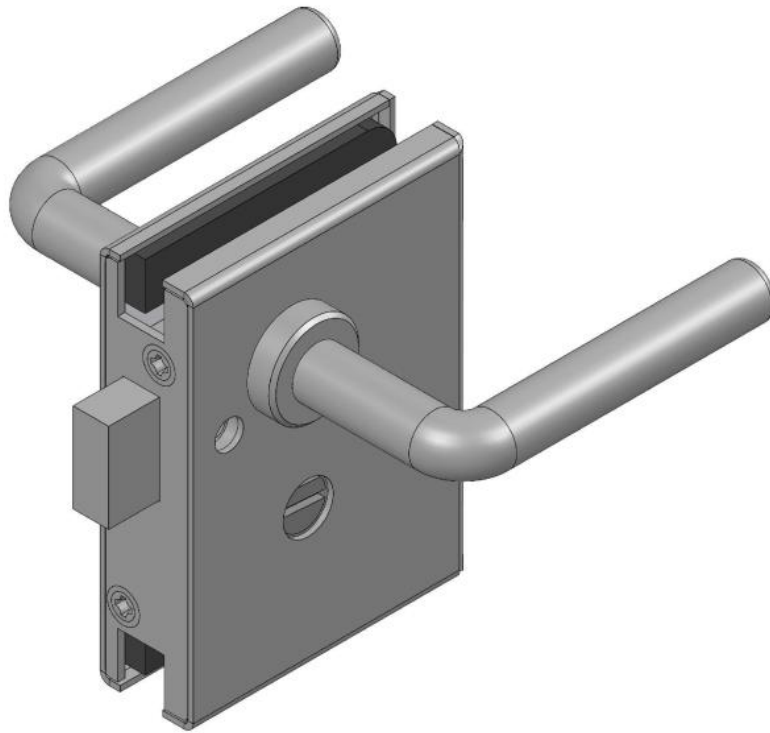

17.21431.17

Serrure de porte pivotante PS-MINI avec poignée fixe de chaque côté & bouton à verrou d'un côté

Matériau: inox V2A
Finition: poli
Montage: DIN gauche
Épaisseur du verre: 8 / 10 mm
Unité de vente (UV): St
unité d'emballage (UE): 1.00
Forme: carré
Travail du verre: Encoche

avec voyant (rouge / argent), sans cylindre

Modell PS Mini

17.21432.xx
17.21481.xx

17.21431.xx
17.21482.xx

17.21432.xx
17.21482.xx

17.21431.xx
17.21481.xx