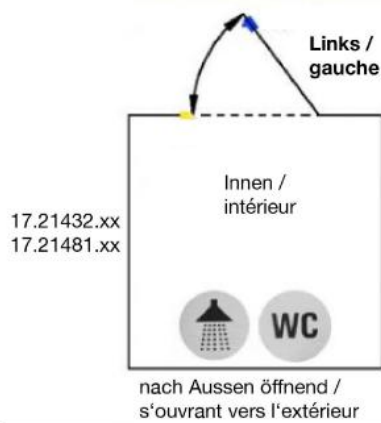

17.21431.17

Serrure de porte pivotante PS-MINI avec poignée fixe de chaque côté & bouton à verrou d'un côté

Matériau: inox V2A
Finition: poli
Montage: DIN gauche
Épaisseur du verre: 8 / 10 mm
Unité de vente (UV): St
unité d'emballage (UE): 1.00
Forme: carré
Travail du verre: Encoche

avec voyant (rouge / argent), sans cylindre

Modell PS Mini

17.21432.xx
17.21481.xx

17.21431.xx
17.21482.xx

17.21432.xx
17.21482.xx

17.21431.xx
17.21481.xx