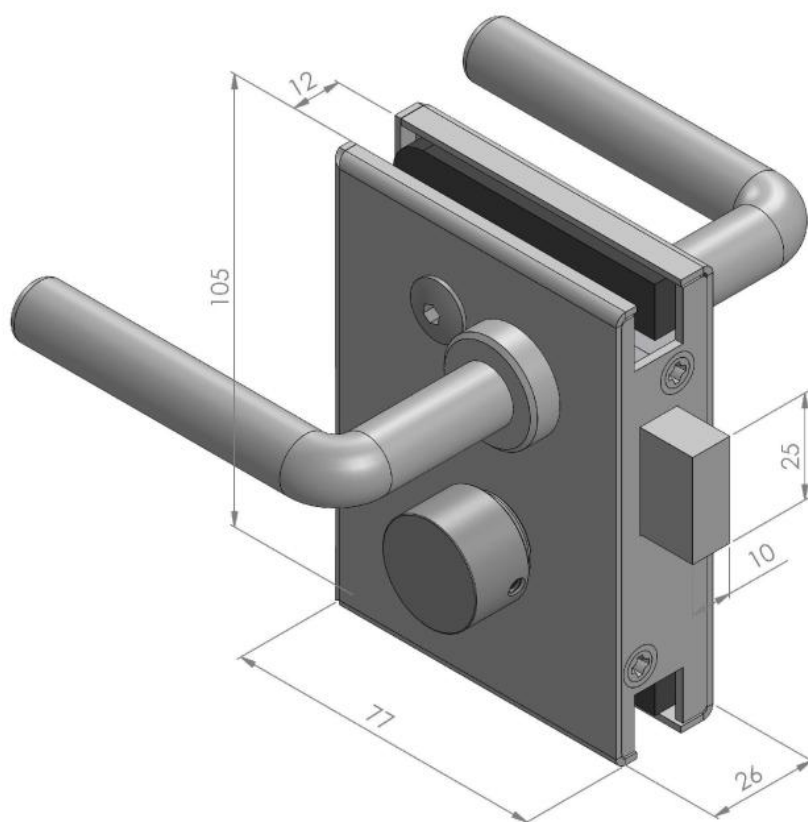

17.21431.17

Serrure de porte pivotante PS-MINI avec poignée fixe de chaque côté & bouton à verrou d'un côté

Matériau: inox V2A
Finition: poli
Montage: DIN gauche
Épaisseur du verre: 8 / 10 mm
Unité de vente (UV): St
unité d'emballage (UE): 1.00
Forme: carré
Travail du verre: Encoche

avec voyant (rouge / argent), sans cylindre

Modell PS Mini

17.21432.xx
17.21481.xx

17.21431.xx
17.21482.xx

17.21432.xx
17.21482.xx

17.21431.xx
17.21481.xx