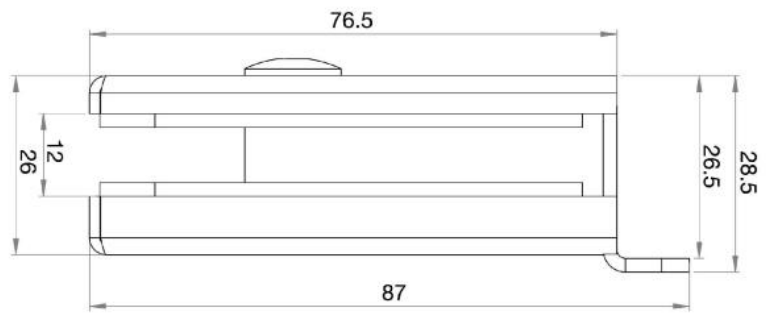

17.21481.17

Gegenkasten PS-MINI mit Anschlag

Material: inox V2A
Finish: polished
Mounting: DIN left
Glass thickness: 8 / 10 mm
Sales unit (SU): St
Unit package: 1.00
Shape: square
Glass processing: Notch

für Glasmontage

Modell PS Mini