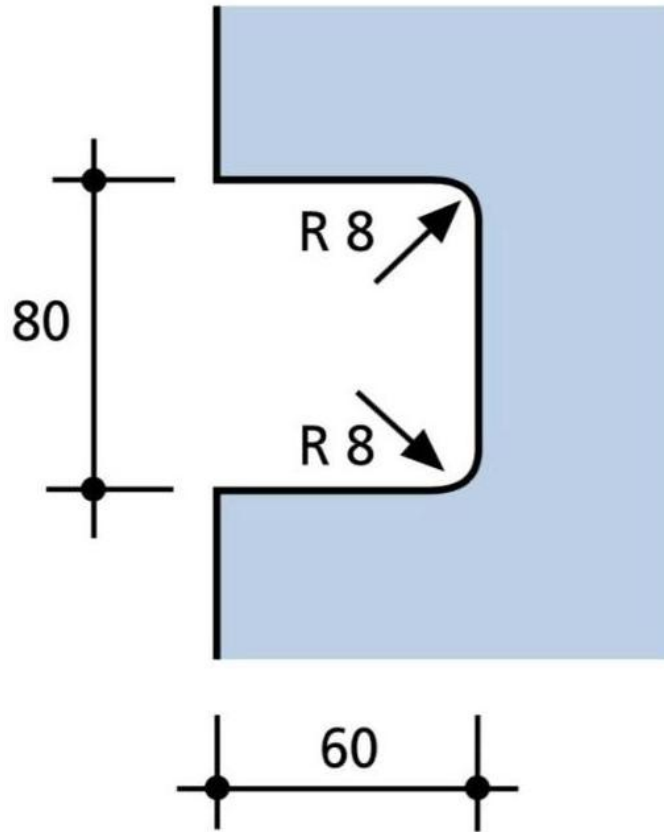

17.21481.17

Gegenkasten PS-MINI mit Anschlag

Material: inox V2A
Finish: polished
Mounting: DIN left
Glass thickness: 8 / 10 mm
Sales unit (SU): St
Unit package: 1.00
Shape: square
Glass processing: Notch

für Glasmontage

Modell PS Mini