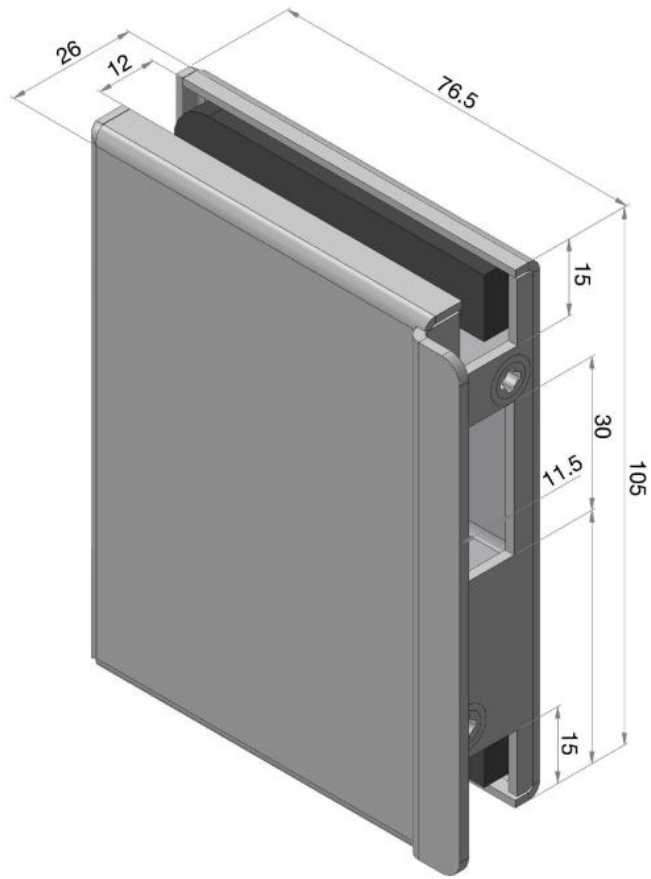

17.21481.17

Gegenkasten PS-MINI mit Anschlag

Material: inox V2A
Finish: polished
Mounting: DIN left
Glass thickness: 8 / 10 mm
Sales unit (SU): St
Unit package: 1.00
Shape: square
Glass processing: Notch

für Glasmontage

Modell PS Mini