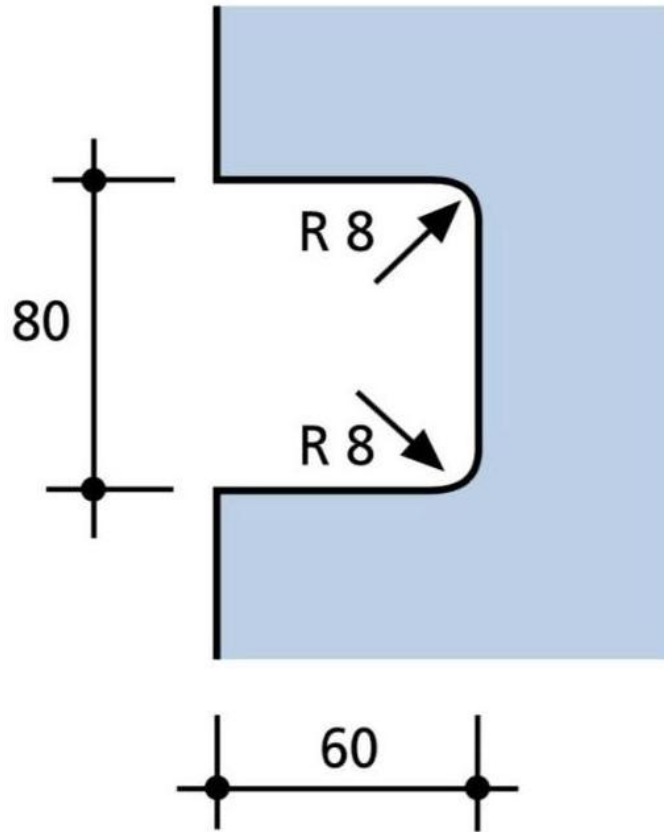

17.21482.17

Gegenkasten PS-MINI mit Anschlag

Material: inox V2A
Finish: polished
Mounting: DIN right
Glass thickness: 8 / 10 mm
Sales unit (SU): St
Unit package: 1.00
Shape: square
Glass processing: Notch

für Glasmontage

Modell PS Mini