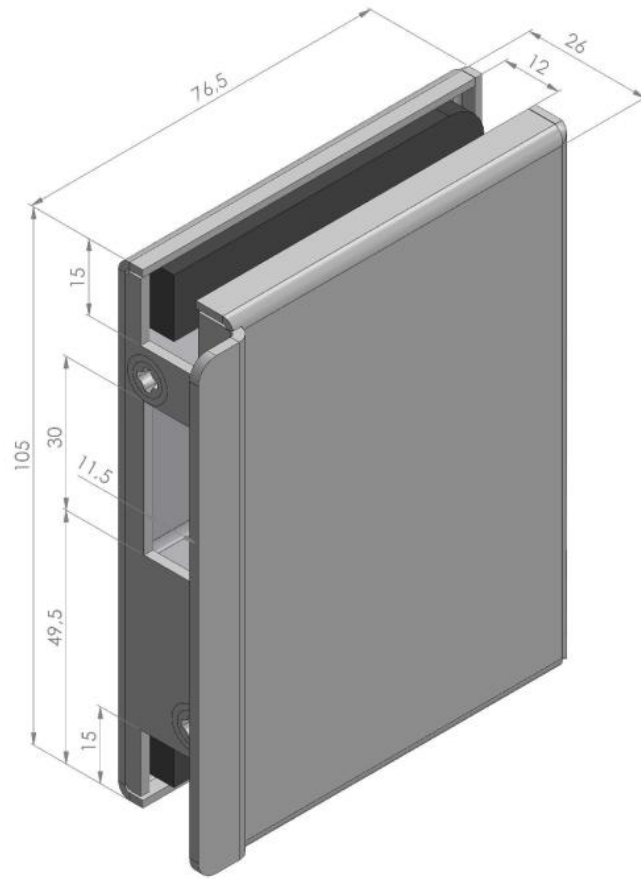

17.21482.17

Gegenkasten PS-MINI mit Anschlag

Material: inox V2A
Finish: polished
Mounting: DIN right
Glass thickness: 8 / 10 mm
Sales unit (SU): St
Unit package: 1.00
Shape: square
Glass processing: Notch

für Glasmontage

Modell PS Mini