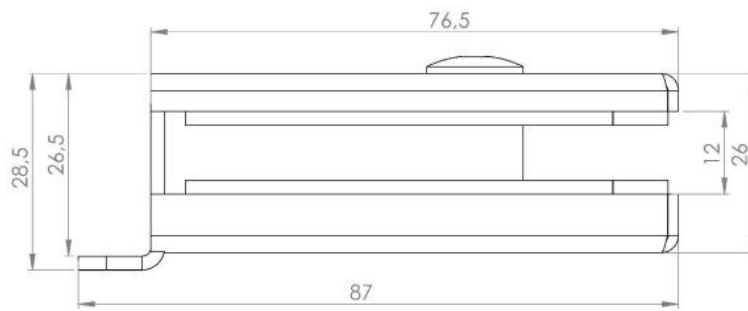

17.21482.17

Gegenkasten PS-MINI mit Anschlag

Material: inox V2A
Finish: polished
Mounting: DIN right
Glass thickness: 8 / 10 mm
Sales unit (SU): St
Unit package: 1.00
Shape: square
Glass processing: Notch

für Glasmontage

Modell PS Mini