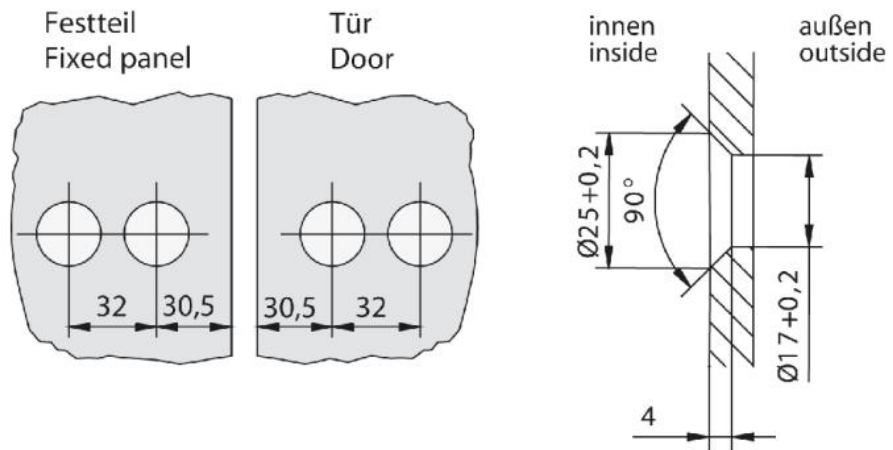

29.70382.01

Duschtürscharnier BO 415 fluchtend oder 135°

Material: brass
Finish: chrome polished
Mounting: glass/glass 180°
Glass thickness: 6 / 8 mm
Sales unit (SU): St
Unit package: 2.00
Glass processing: Notch
Carrying capacity: 40 kg/pair

einseitig öffnend, auch als 135° verwendbar, mit flächenbündiger Glasbefestigung mittels Senkbohrung

180°

135°