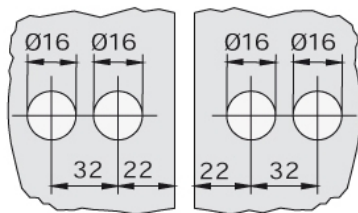

29.70382.01

Duschtürscharnier BO 415 fluchtend oder 135°

Material: brass
Finish: chrome polished
Mounting: glass/glass 180°
Glass thickness: 6 / 8 mm
Sales unit (SU): St
Unit package: 2.00
Glass processing: Notch
Carrying capacity: 40 kg/pair

einseitig öffnend, auch als 135° verwendbar, mit flächenbündiger Glasbefestigung mittels Senkbohrung

180°

135°