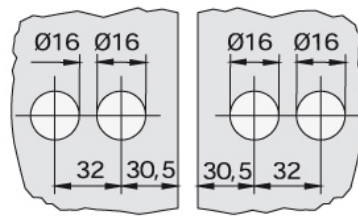

29.70382.01

Duschtürscharnier BO 415 fluchtend oder 135°

Material: brass
Finish: chrome polished
Mounting: glass/glass 180°
Glass thickness: 6 / 8 mm
Sales unit (SU): St
Unit package: 2.00
Glass processing: Notch
Carrying capacity: 40 kg/pair

einseitig öffnend, auch als 135° verwendbar, mit flächenbündiger Glasbefestigung mittels Senkbohrung

180°

135°