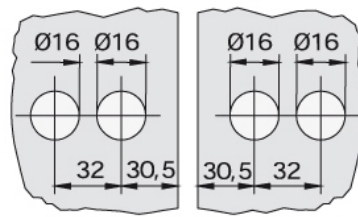

29.70382.01

Charnière de douche BO 415 verre / verre 180° ou 135°

Matériau:	laiton
Finition:	chromé poli
Montage:	verre/verre 180°
Épaisseur du verre:	6 / 8 mm
Unité de vente (UV):	St
unité d'emballage (UE):	2.00
Travail du verre:	Encoche
Capacité de charge:	40 kg/paire

s'ouvrant d'un côté, montage 135° possible, fixation du verre avec vis affleurantes

180°

135°