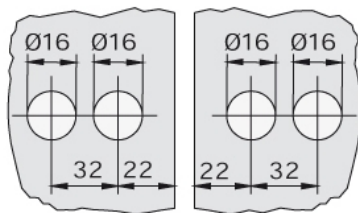

29.70382.01

Charnière de douche BO 415 verre / verre 180° ou 135°

Matériau:	laiton
Finition:	chromé poli
Montage:	verre/verre 180°
Épaisseur du verre:	6 / 8 mm
Unité de vente (UV):	St
unité d'emballage (UE):	2.00
Travail du verre:	Encoche
Capacité de charge:	40 kg/paire

s'ouvrant d'un côté, montage 135° possible, fixation du verre avec vis affleurantes

180°

135°