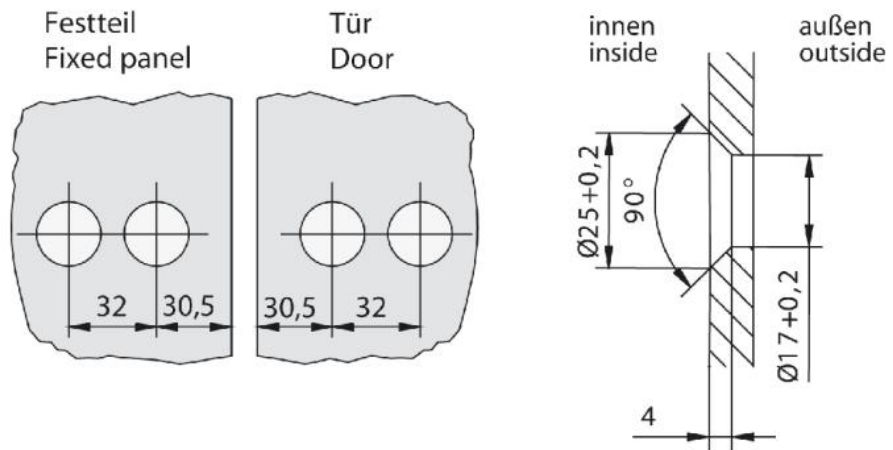

29.70382.01

Charnière de douche BO 415 verre / verre 180° ou 135°

Matériau:	laiton
Finition:	chromé poli
Montage:	verre/verre 180°
Épaisseur du verre:	6 / 8 mm
Unité de vente (UV):	St
unité d'emballage (UE):	2.00
Travail du verre:	Encoche
Capacité de charge:	40 kg/paire

s'ouvrant d'un côté, montage 135° possible, fixation du verre avec vis affleurantes

180°

135°