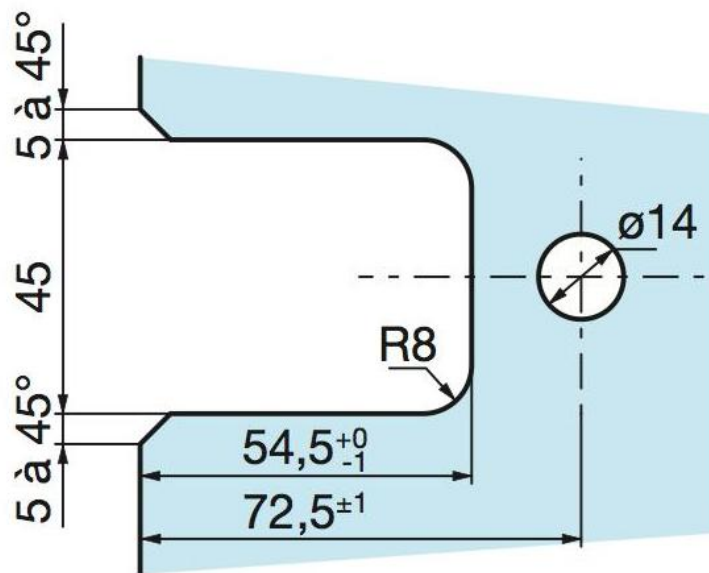

### Duschtürscharnier Maréva

Material: zinc die cast  
Finish: chrome polished  
Mounting: glass/glass 90°  
Glass thickness: 6 / 8 mm  
Sales unit (SU): St  
Unit package: 1.00  
Shape: semicircular  
Measures: 55 x 80 mm  
Glass processing: Notch  
Carrying capacity: 30 kg/pair

mit Arretierung bei 0° und 90° in beide Richtungen, stufenlos verstellbar, bei mehr Gewicht muss ein drittes Scharnier verwendet werden

Festteil / volume fixe

Tür / volume mobile