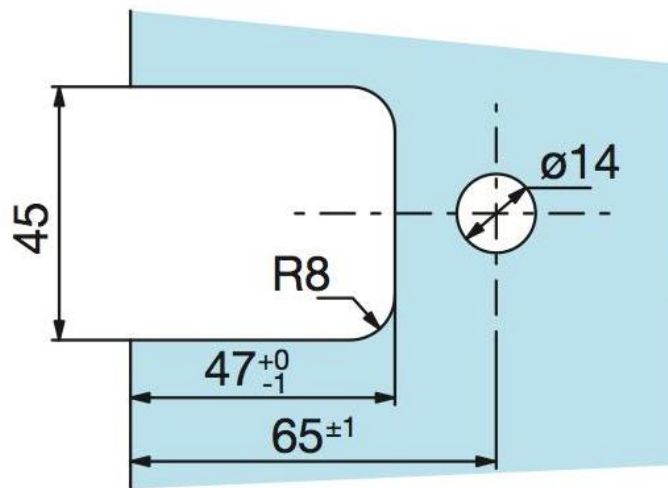

### Duschtürscharnier Maréva

Material: zinc die cast  
Finish: chrome polished  
Mounting: glass/glass 90°  
Glass thickness: 6 / 8 mm  
Sales unit (SU): St  
Unit package: 1.00  
Shape: semicircular  
Measures: 55 x 80 mm  
Glass processing: Notch  
Carrying capacity: 30 kg/pair

mit Arretierung bei 0° und 90° in beide Richtungen, stufenlos verstellbar, bei mehr Gewicht muss ein drittes Scharnier verwendet werden

Festteil / volume fixe

Tür / volume mobile