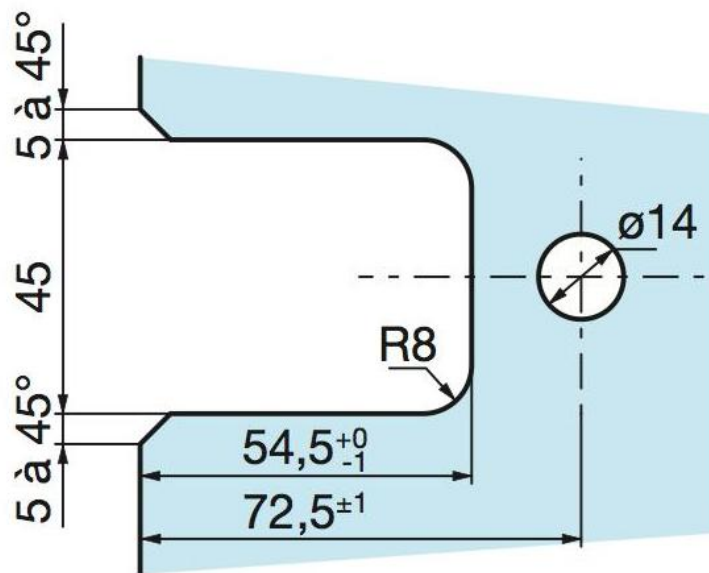

44.31640.31

Charnière de douche Maréva

| | |
|-------------------------|-----------------|
| Matériau: | zamac |
| Finition: | chromé poli |
| Montage: | verre/verre 90° |
| Épaisseur du verre: | 6 / 8 mm |
| Unité de vente (UV): | St |
| unité d'emballage (UE): | 1.00 |
| Forme: | demi-rond |
| Mesures: | 55 x 80 mm |
| Travail du verre: | Encoche |
| Capacité de charge: | 30 kg/paire |

avec arrêt à 0° et 90° des deux côtés, arrêt indexé réglable, pour un poids supérieur pose obligatoire d'une 3ème charnière

Festteil / volume fixe

Tür / volume mobile