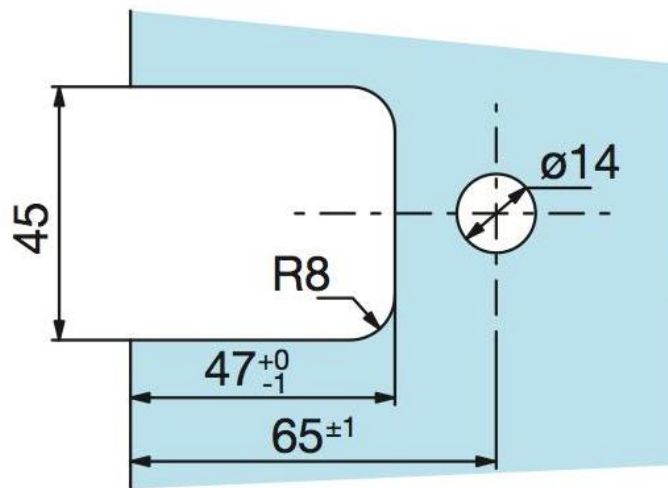

44.31640.31

Charnière de douche Maréva

| | |
|-------------------------|-----------------|
| Matériau: | zamac |
| Finition: | chromé poli |
| Montage: | verre/verre 90° |
| Épaisseur du verre: | 6 / 8 mm |
| Unité de vente (UV): | St |
| unité d'emballage (UE): | 1.00 |
| Forme: | demi-rond |
| Mesures: | 55 x 80 mm |
| Travail du verre: | Encoche |
| Capacité de charge: | 30 kg/paire |

avec arrêt à 0° et 90° des deux côtés, arrêt indexé réglable, pour un poids supérieur pose obligatoire d'une 3ème charnière

Festteil / volume fixe

Tür / volume mobile