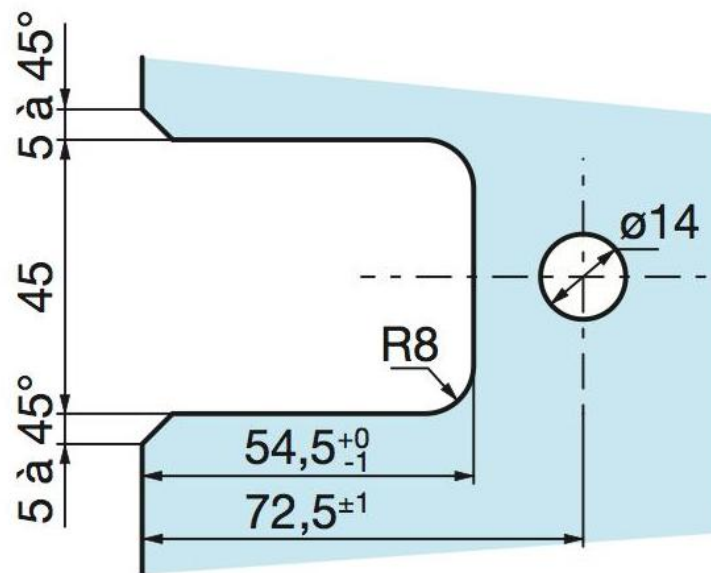

### Duschtürscharnier Maréva

Material: zinc die cast  
Finish: matt velour  
Mounting: glass/glass 90°  
Glass thickness: 6 / 8 mm  
Sales unit (SU): St  
Unit package: 1.00  
Shape: semicircular  
Measures: 55 x 80 mm  
Glass processing: Notch  
Carrying capacity: 30 kg/pair

mit Arretierung bei 0° und 90° in beide Richtungen, stufenlos verstellbar, bei mehr Gewicht muss ein drittes Scharnier verwendet werden

Festteil / volume fixe

Tür / volume mobile