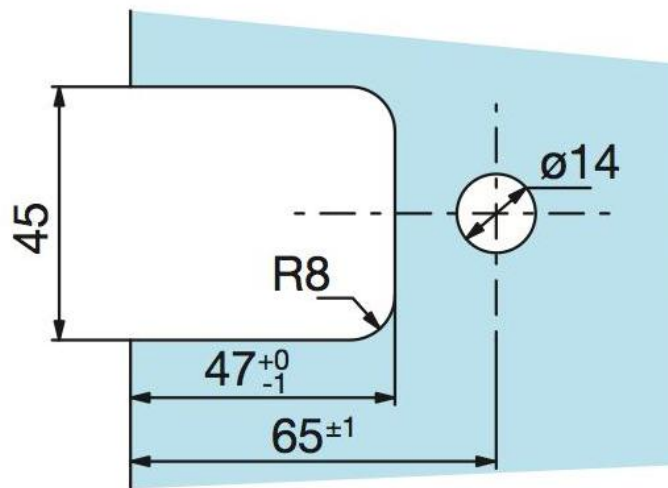

### Duschtürscharnier Maréva

Material: zinc die cast  
Finish: matt velour  
Mounting: glass/glass 90°  
Glass thickness: 6 / 8 mm  
Sales unit (SU): St  
Unit package: 1.00  
Shape: semicircular  
Measures: 55 x 80 mm  
Glass processing: Notch  
Carrying capacity: 30 kg/pair

mit Arretierung bei 0° und 90° in beide Richtungen, stufenlos verstellbar, bei mehr Gewicht muss ein drittes Scharnier verwendet werden

Festteil / volume fixe

Tür / volume mobile