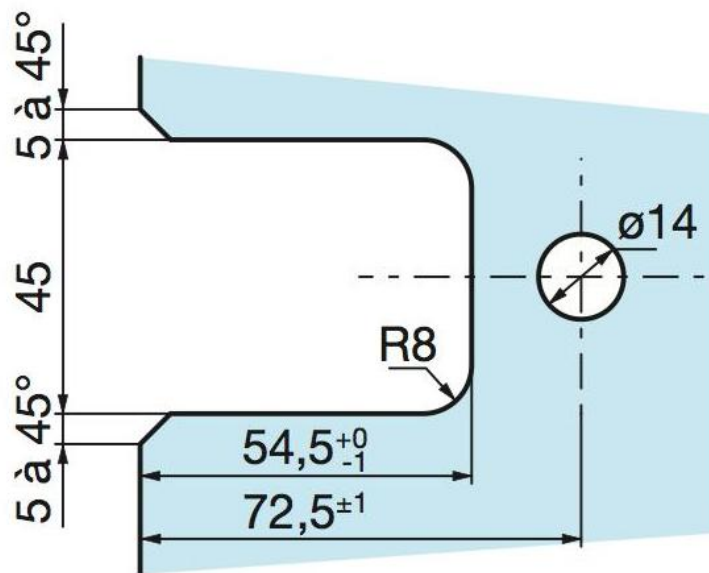

44.31640.32

Charnière de douche Maréva

Matériau:	zamac
Finition:	mat velour
Montage:	verre/verre 90°
Épaisseur du verre:	6 / 8 mm
Unité de vente (UV):	St
unité d'emballage (UE):	1.00
Forme:	demi-rond
Mesures:	55 x 80 mm
Travail du verre:	Encoche
Capacité de charge:	30 kg/paire

avec arrêt à 0° et 90° des deux côtés, arrêt indexé réglable, pour un poids supérieur pose obligatoire d'une 3ème charnière

Festteil / volume fixe

Tür / volume mobile