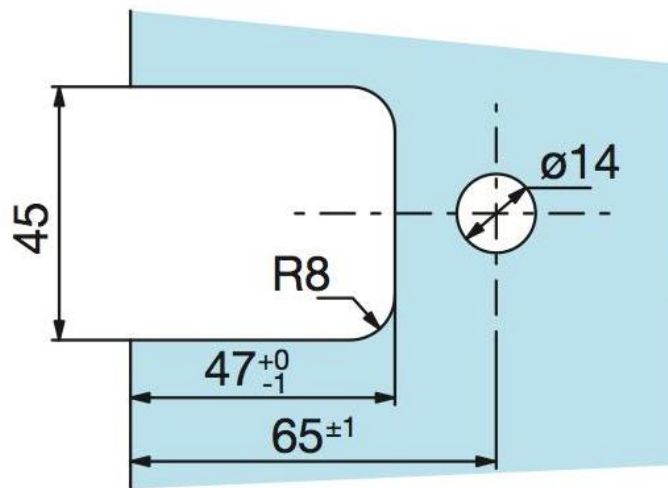

44.31640.32

Charnière de douche Maréva

Matériau:	zamac
Finition:	mat velour
Montage:	verre/verre 90°
Épaisseur du verre:	6 / 8 mm
Unité de vente (UV):	St
unité d'emballage (UE):	1.00
Forme:	demi-rond
Mesures:	55 x 80 mm
Travail du verre:	Encoche
Capacité de charge:	30 kg/paire

avec arrêt à 0° et 90° des deux côtés, arrêt indexé réglable, pour un poids supérieur pose obligatoire d'une 3ème charnière

Festteil / volume fixe

Tür / volume mobile