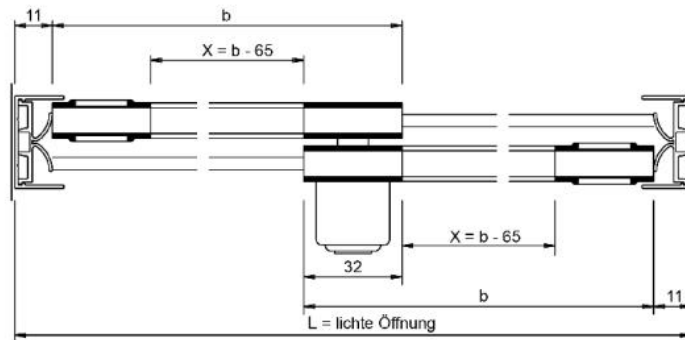

18.05040.22

Laufschuhprofil Supra

Material: Aluminium
Ausführung: naturfarbig eloxiert EV1
Glasstärke: 6 - 8 mm
Verkaufseinheit (VE): m
Packungseinheit (PE): 1.00
Stangenlänge (L): 5000 mm

mit Schutzfolie abgeklebt

Überlappung: 32 mm
 Wenn L = lichte Öffnung eine ungerade Zahl
 ist, dann auf nächste gerade Zahl abrunden.
 X = Laufsuhlänge
 b = Flügelbreite / Glasmaß

Überlappung: 32 mm
 Wenn L = lichte Öffnung eine ungerade Zahl
 ist, dann auf nächste gerade Zahl abrunden.
 X = Laufsuhlänge
 b = Flügelbreite / Glasmaß

Überlappung: 32 mm
 Wenn L = lichte Öffnung eine ungerade Zahl
 ist, dann auf nächste gerade Zahl abrunden.
 X = Laufsuhlänge
 b = Flügelbreite / Glasmaß