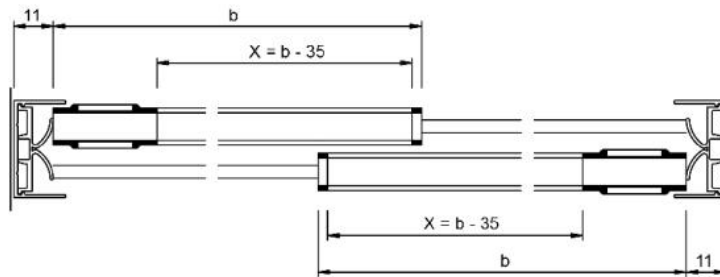

18.05040.22

Laufschuhprofil Supra

Material: Aluminium
Ausführung: naturfarbig eloxiert EV1
Glasstärke: 6 - 8 mm
Verkaufseinheit (VE): m
Packungseinheit (PE): 1.00
Stangenlänge (L): 5000 mm

mit Schutzfolie abgeklebt

Überlappung: 32 mm
 Wenn L = lichte Öffnung eine ungerade Zahl
 ist, dann auf nächste gerade Zahl abrunden.
 X = Laufsuhlänge
 b = Flügelbreite / Glasmaß

Überlappung: 32 mm
 Wenn L = lichte Öffnung eine ungerade Zahl
 ist, dann auf nächste gerade Zahl abrunden.
 X = Laufsuhlänge
 b = Flügelbreite / Glasmaß

Überlappung: 32 mm
 Wenn L = lichte Öffnung eine ungerade Zahl
 ist, dann auf nächste gerade Zahl abrunden.
 X = Laufsuhlänge
 b = Flügelbreite / Glasmaß