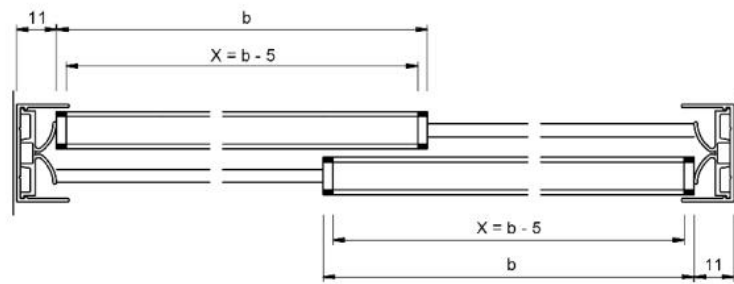

18.05040.22

Laufschuhprofil Supra

Material: Aluminium
Ausführung: naturfarbig eloxiert EV1
Glasstärke: 6 - 8 mm
Verkaufseinheit (VE): m
Packungseinheit (PE): 1.00
Stangenlänge (L): 5000 mm

mit Schutzfolie abgeklebt

Überlappung: 32 mm
 Wenn L = lichte Öffnung eine ungerade Zahl
 ist, dann auf nächste gerade Zahl abrunden.
 X = Laufsuhlänge
 b = Flügelbreite / Glasmaß

Überlappung: 32 mm
 Wenn L = lichte Öffnung eine ungerade Zahl
 ist, dann auf nächste gerade Zahl abrunden.
 X = Laufsuhlänge
 b = Flügelbreite / Glasmaß

Überlappung: 32 mm
 Wenn L = lichte Öffnung eine ungerade Zahl
 ist, dann auf nächste gerade Zahl abrunden.
 X = Laufsuhlänge
 b = Flügelbreite / Glasmaß