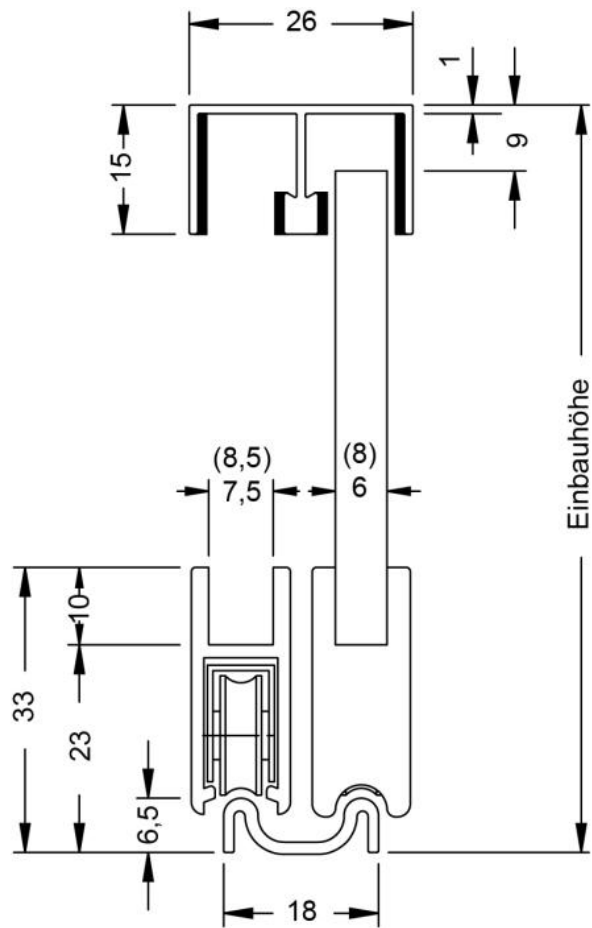

18.05040.22

Laufschuhprofil Supra

Material: Aluminium
Ausführung: naturfarbig eloxiert EV1
Glasstärke: 6 - 8 mm
Verkaufseinheit (VE): m
Packungseinheit (PE): 1.00
Stangenlänge (L): 5000 mm

mit Schutzfolie abgeklebt

Überlappung: 32 mm
 Wenn L = lichte Öffnung eine ungerade Zahl
 ist, dann auf nächste gerade Zahl abrunden.
 X = Laufsuhlänge
 b = Flügelbreite / Glasmaß

Überlappung: 32 mm
 Wenn L = lichte Öffnung eine ungerade Zahl
 ist, dann auf nächste gerade Zahl abrunden.
 X = Laufsuhlänge
 b = Flügelbreite / Glasmaß

Überlappung: 32 mm
 Wenn L = lichte Öffnung eine ungerade Zahl
 ist, dann auf nächste gerade Zahl abrunden.
 X = Laufsuhlänge
 b = Flügelbreite / Glasmaß