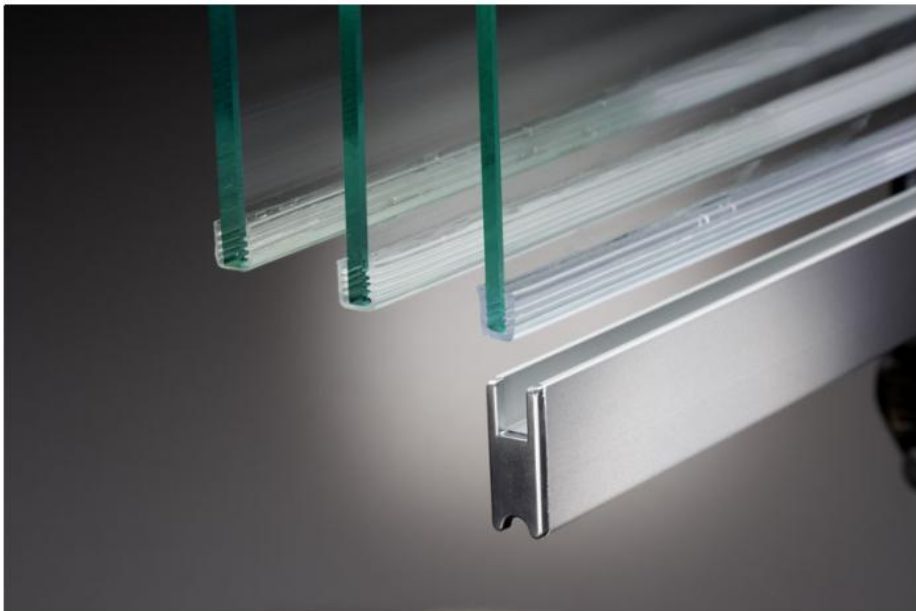

18.05040.22

Laufschuhprofil Supra

Material: Aluminium
Ausführung: naturfarbig eloxiert EV1
Glasstärke: 6 - 8 mm
Verkaufseinheit (VE): m
Packungseinheit (PE): 1.00
Stangenlänge (L): 5000 mm

mit Schutzfolie abgeklebt

Überlappung: 32 mm
 Wenn L = lichte Öffnung eine ungerade Zahl
 ist, dann auf nächste gerade Zahl abrunden.
 X = Laufsuhlänge
 b = Flügelbreite / Glasmaß

Überlappung: 32 mm
 Wenn L = lichte Öffnung eine ungerade Zahl
 ist, dann auf nächste gerade Zahl abrunden.
 X = Laufsuhlänge
 b = Flügelbreite / Glasmaß

Überlappung: 32 mm
 Wenn L = lichte Öffnung eine ungerade Zahl
 ist, dann auf nächste gerade Zahl abrunden.
 X = Laufsuhlänge
 b = Flügelbreite / Glasmaß