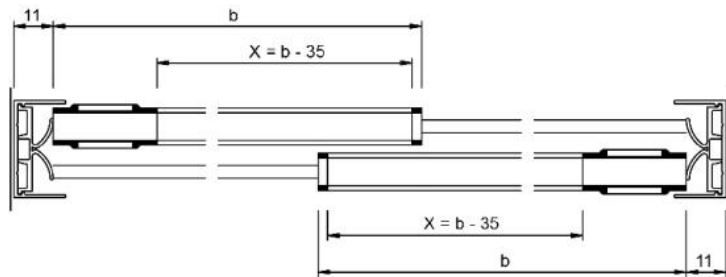

### Einschuhprofil Supra

Material: PVC  
Ausführung: transparent  
Glasstärke: 5 - 6 mm  
Verkaufseinheit (VE): m  
Packungseinheit (PE): 1.00  
Stangenlänge (L): 5000 mm

bei Laufsuhprofil 7.5 / 8.5 mm Glasnutenweite, auf Haspeln à 100 Meter

Überlappung: 32 mm  
 Wenn L = lichte Öffnung eine ungerade Zahl  
 ist, dann auf nächste gerade Zahl abrunden.  
 X = Laufsuhlänge  
 b = Flügelbreite / Glasmaß

Überlappung: 32 mm  
 Wenn L = lichte Öffnung eine ungerade Zahl  
 ist, dann auf nächste gerade Zahl abrunden.  
 X = Laufschiellänge  
 b = Flügelbreite / Glasmaß

Überlappung: 32 mm  
 Wenn L = lichte Öffnung eine ungerade Zahl  
 ist, dann auf nächste gerade Zahl abrunden.  
 X = Laufschiellänge  
 b = Flügelbreite / Glasmaß