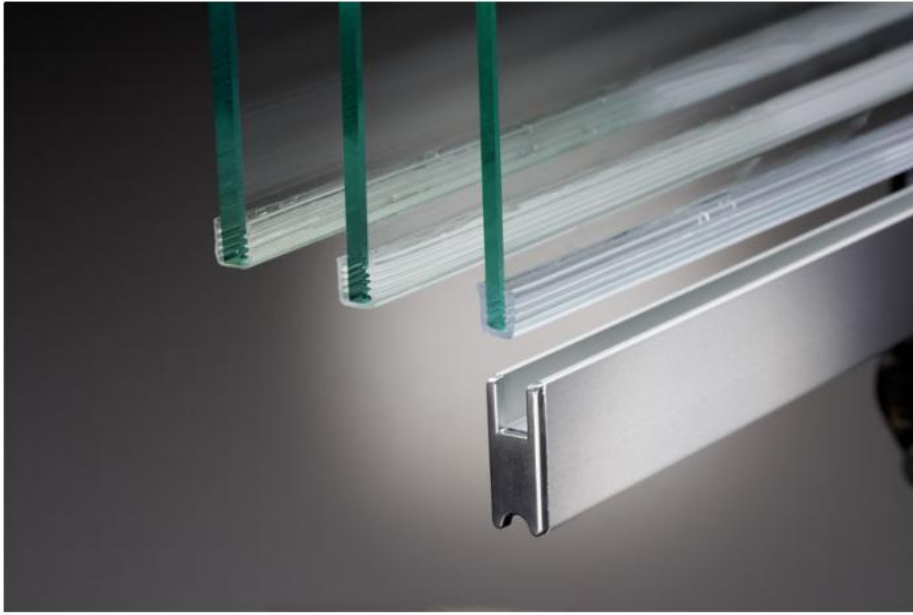

### Einschuhprofil Supra

Material: PVC  
Ausführung: transparent  
Glasstärke: 5 - 6 mm  
Verkaufseinheit (VE): m  
Packungseinheit (PE): 1.00  
Stangenlänge (L): 5000 mm

bei Laufsuhprofil 7.5 / 8.5 mm Glasnutenweite, auf Haspeln à 100 Meter

Überlappung: 32 mm  
 Wenn L = lichte Öffnung eine ungerade Zahl  
 ist, dann auf nächste gerade Zahl abrunden.  
 X = Laufsuhlänge  
 b = Flügelbreite / Glasmaß

Überlappung: 32 mm  
 Wenn L = lichte Öffnung eine ungerade Zahl  
 ist, dann auf nächste gerade Zahl abrunden.  
 X = Laufschiellänge  
 b = Flügelbreite / Glasmaß

Überlappung: 32 mm  
 Wenn L = lichte Öffnung eine ungerade Zahl  
 ist, dann auf nächste gerade Zahl abrunden.  
 X = Laufschiellänge  
 b = Flügelbreite / Glasmaß