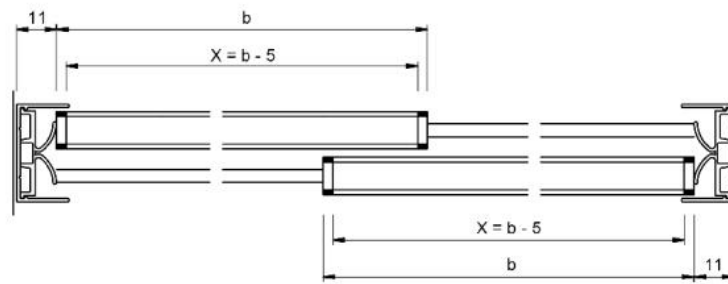

### Einschuhprofil Supra

Material: PVC  
Ausführung: transparent  
Glasstärke: 5 - 6 mm  
Verkaufseinheit (VE): m  
Packungseinheit (PE): 1.00  
Stangenlänge (L): 5000 mm

bei Laufsuhprofil 7.5 / 8.5 mm Glasnutenweite, auf Haspeln à 100 Meter

Überlappung: 32 mm  
 Wenn L = lichte Öffnung eine ungerade Zahl  
 ist, dann auf nächste gerade Zahl abrunden.  
 X = Laufsuhlänge  
 b = Flügelbreite / Glasmaß

Überlappung: 32 mm  
 Wenn L = lichte Öffnung eine ungerade Zahl  
 ist, dann auf nächste gerade Zahl abrunden.  
 X = Laufschiellänge  
 b = Flügelbreite / Glasmaß

Überlappung: 32 mm  
 Wenn L = lichte Öffnung eine ungerade Zahl  
 ist, dann auf nächste gerade Zahl abrunden.  
 X = Laufschiellänge  
 b = Flügelbreite / Glasmaß