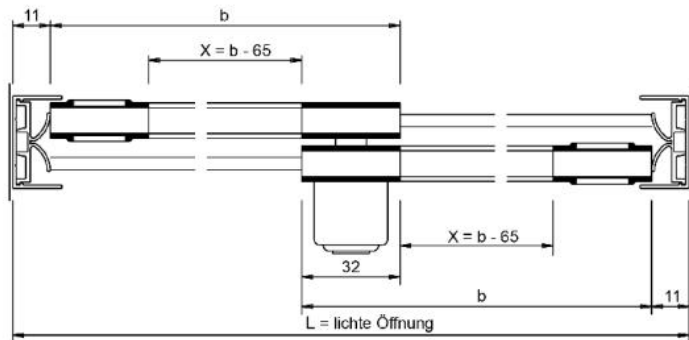

### Einschuhprofil Supra

Material: PVC  
Ausführung: transparent  
Glasstärke: 5 - 6 mm  
Verkaufseinheit (VE): m  
Packungseinheit (PE): 1.00  
Stangenlänge (L): 5000 mm

bei Laufsuhprofil 7.5 / 8.5 mm Glasnutenweite, auf Haspeln à 100 Meter

Überlappung: 32 mm  
 Wenn L = lichte Öffnung eine ungerade Zahl  
 ist, dann auf nächste gerade Zahl abrunden.  
 X = Laufsuhlänge  
 b = Flügelbreite / Glasmaß

Überlappung: 32 mm  
 Wenn L = lichte Öffnung eine ungerade Zahl  
 ist, dann auf nächste gerade Zahl abrunden.  
 X = Laufschiellänge  
 b = Flügelbreite / Glasmaß

Überlappung: 32 mm  
 Wenn L = lichte Öffnung eine ungerade Zahl  
 ist, dann auf nächste gerade Zahl abrunden.  
 X = Laufschiellänge  
 b = Flügelbreite / Glasmaß