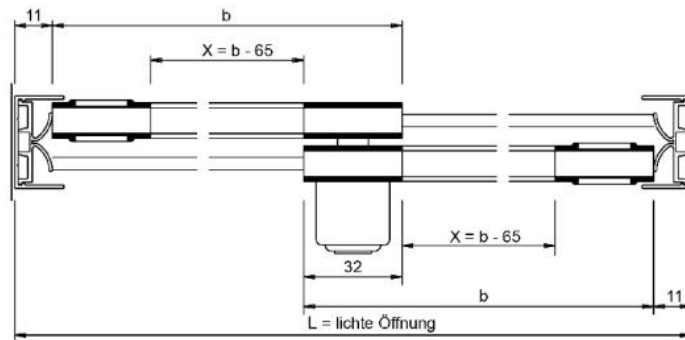

18.06310.40

Einschuhprofil Supra

Material: PVC
Finish: transparent
Glass thickness: 5 - 6 mm
Sales unit (SU): m
Unit package: 1.00
Bar length (L): 5000 mm

bei Laufsuhprofil 7.5 / 8.5 mm Glasnutenweite, auf Haspeln à 100 Meter

Überlappung: 32 mm
 Wenn L = lichte Öffnung eine ungerade Zahl
 ist, dann auf nächste gerade Zahl abrunden.
 X = Laufsuhlänge
 b = Flügelbreite / Glasmaß

Überlappung: 32 mm
 Wenn L = lichte Öffnung eine ungerade Zahl
 ist, dann auf nächste gerade Zahl abrunden.
 X = Lauschuhlänge
 b = Flügelbreite / Glasmaß

Überlappung: 32 mm
 Wenn L = lichte Öffnung eine ungerade Zahl
 ist, dann auf nächste gerade Zahl abrunden.
 X = Lauschuhlänge
 b = Flügelbreite / Glasmaß