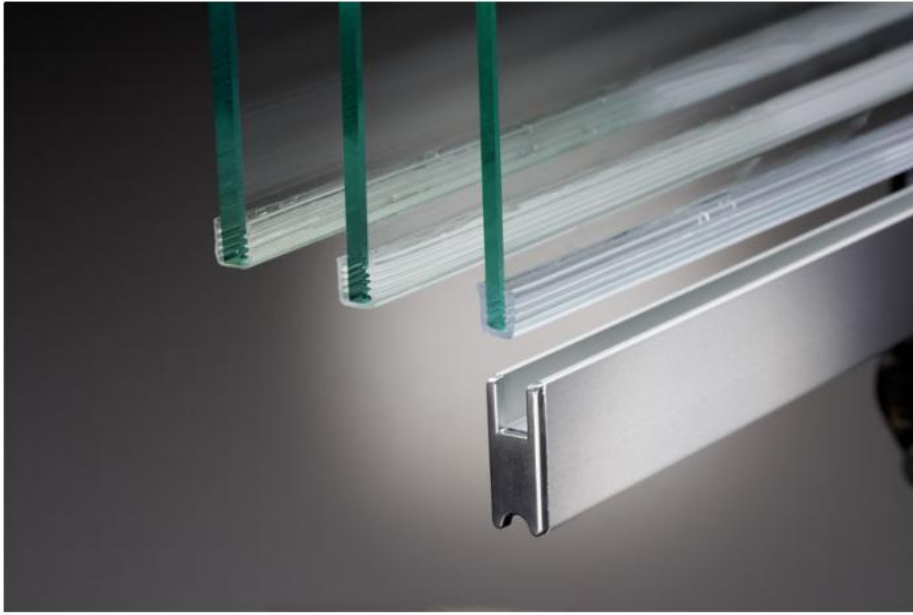

18.06310.40

Einschuhprofil Supra

Material: PVC
Finish: transparent
Glass thickness: 5 - 6 mm
Sales unit (SU): m
Unit package: 1.00
Bar length (L): 5000 mm

bei Laufsuhprofil 7.5 / 8.5 mm Glasnutenweite, auf Haspeln à 100 Meter

Überlappung: 32 mm
 Wenn L = lichte Öffnung eine ungerade Zahl
 ist, dann auf nächste gerade Zahl abrunden.
 X = Laufsuhlänge
 b = Flügelbreite / Glasmaß

Überlappung: 32 mm
 Wenn L = lichte Öffnung eine ungerade Zahl
 ist, dann auf nächste gerade Zahl abrunden.
 X = Lauschuhlänge
 b = Flügelbreite / Glasmaß

Überlappung: 32 mm
 Wenn L = lichte Öffnung eine ungerade Zahl
 ist, dann auf nächste gerade Zahl abrunden.
 X = Lauschuhlänge
 b = Flügelbreite / Glasmaß