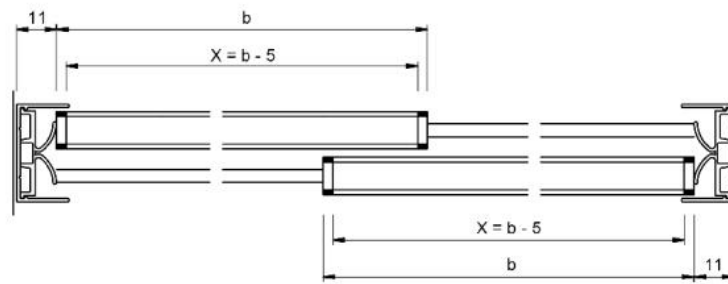

18.06310.40

Einschuhprofil Supra

Material: PVC
Finish: transparent
Glass thickness: 5 - 6 mm
Sales unit (SU): m
Unit package: 1.00
Bar length (L): 5000 mm

bei Laufsuhprofil 7.5 / 8.5 mm Glasnutenweite, auf Haspeln à 100 Meter

Überlappung: 32 mm
 Wenn L = lichte Öffnung eine ungerade Zahl
 ist, dann auf nächste gerade Zahl abrunden.
 X = Laufsuhlänge
 b = Flügelbreite / Glasmaß

Überlappung: 32 mm
 Wenn L = lichte Öffnung eine ungerade Zahl
 ist, dann auf nächste gerade Zahl abrunden.
 X = Lauschuhlänge
 b = Flügelbreite / Glasmaß

Überlappung: 32 mm
 Wenn L = lichte Öffnung eine ungerade Zahl
 ist, dann auf nächste gerade Zahl abrunden.
 X = Lauschuhlänge
 b = Flügelbreite / Glasmaß