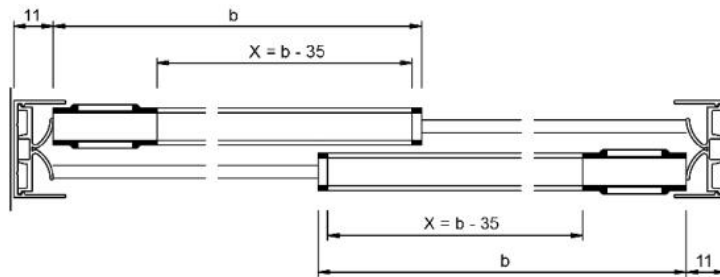

18.06310.40

Einschuhprofil Supra

Material: PVC
Finish: transparent
Glass thickness: 5 - 6 mm
Sales unit (SU): m
Unit package: 1.00
Bar length (L): 5000 mm

bei Laufsuhprofil 7.5 / 8.5 mm Glasnutenweite, auf Haspeln à 100 Meter

Überlappung: 32 mm
 Wenn L = lichte Öffnung eine ungerade Zahl
 ist, dann auf nächste gerade Zahl abrunden.
 X = Laufsuhlänge
 b = Flügelbreite / Glasmaß

Überlappung: 32 mm
 Wenn L = lichte Öffnung eine ungerade Zahl
 ist, dann auf nächste gerade Zahl abrunden.
 X = Lauschuhlänge
 b = Flügelbreite / Glasmaß

Überlappung: 32 mm
 Wenn L = lichte Öffnung eine ungerade Zahl
 ist, dann auf nächste gerade Zahl abrunden.
 X = Lauschuhlänge
 b = Flügelbreite / Glasmaß