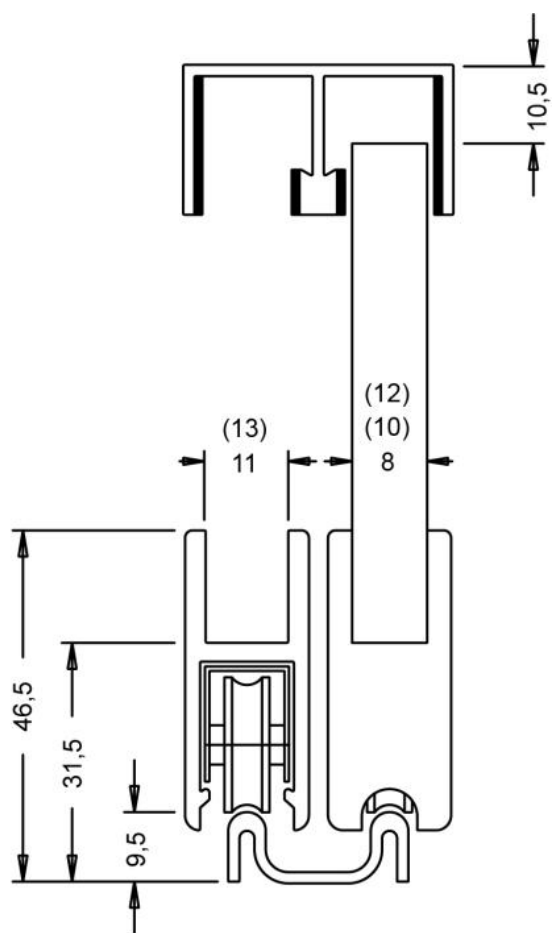

### Guide supérieur double Robustus, floqué

Matériau: aluminium  
Finition: éloxé naturel EV1  
Épaisseur du verre: 8 - 12.76 mm  
Unité de vente (UV): m  
unité d'emballage (UE): 1.00  
Longueur barre (L): 5000 mm

avec plastique de protection

Überlappung: 32 mm  
 Wenn L = lichte Öffnung eine ungerade Zahl ist,  
 dann auf nächste gerade Zahl abrunden.

X = Laufsuhlänge  
 b = Flügelbreite / Glasmaß

Überlappung: 32 mm  
 Wenn L = lichte Öffnung eine ungerade Zahl ist,  
 dann auf nächste gerade Zahl abrunden.

X = Laufschiellänge  
 b = Flügelbreite / Glasmaß

Überlappung: 32 mm  
 Wenn L = lichte Öffnung eine ungerade Zahl ist,  
 dann auf nächste gerade Zahl abrunden.

X = Laufschiellänge  
 b = Flügelbreite / Glasmaß