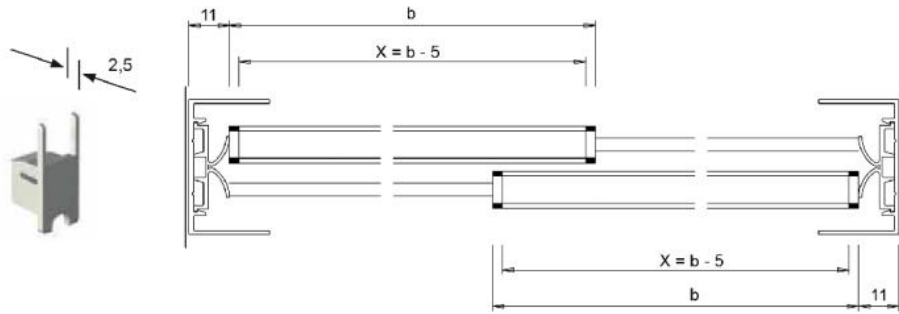

### Guide supérieur double Robustus, floqué

Matériau: aluminium  
Finition: éloxé naturel EV1  
Épaisseur du verre: 8 - 12.76 mm  
Unité de vente (UV): m  
unité d'emballage (UE): 1.00  
Longueur barre (L): 5000 mm

avec plastique de protection

Überlappung: 32 mm  
 Wenn L = lichte Öffnung eine ungerade Zahl ist,  
 dann auf nächste gerade Zahl abrunden.

X = Laufsuhlänge  
 b = Flügelbreite / Glasmaß

Überlappung: 32 mm  
 Wenn L = lichte Öffnung eine ungerade Zahl ist,  
 dann auf nächste gerade Zahl abrunden.

X = Laufschiellänge  
 b = Flügelbreite / Glasmaß

Überlappung: 32 mm  
 Wenn L = lichte Öffnung eine ungerade Zahl ist,  
 dann auf nächste gerade Zahl abrunden.

X = Laufschiellänge  
 b = Flügelbreite / Glasmaß