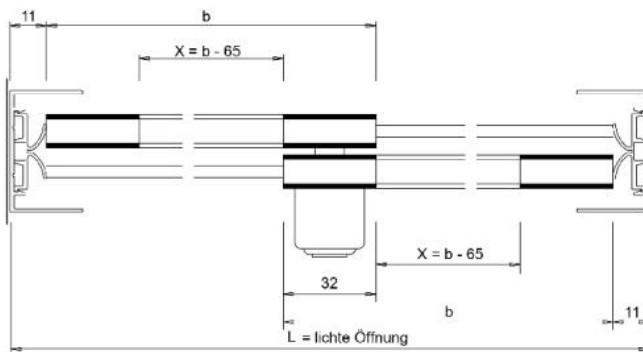

### Guide supérieur double Robustus, floqué

Matériau: aluminium  
Finition: éloxé naturel EV1  
Épaisseur du verre: 8 - 12.76 mm  
Unité de vente (UV): m  
unité d'emballage (UE): 1.00  
Longueur barre (L): 5000 mm

avec plastique de protection

Überlappung: 32 mm  
 Wenn L = lichte Öffnung eine ungerade Zahl ist,  
 dann auf nächste gerade Zahl abrunden.

X = Laufsuhlänge  
 b = Flügelbreite / Glasmaß

Überlappung: 32 mm  
 Wenn L = lichte Öffnung eine ungerade Zahl ist,  
 dann auf nächste gerade Zahl abrunden.

X = Laufschiellänge  
 b = Flügelbreite / Glasmaß

Überlappung: 32 mm  
 Wenn L = lichte Öffnung eine ungerade Zahl ist,  
 dann auf nächste gerade Zahl abrunden.

X = Laufschiellänge  
 b = Flügelbreite / Glasmaß