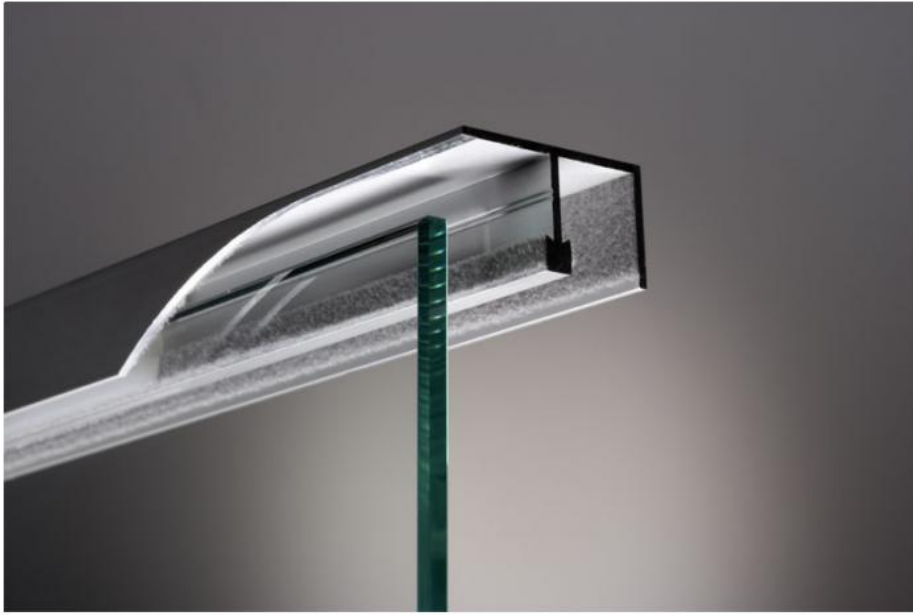

### Guide supérieur double Robustus, floqué

Matériau: aluminium  
Finition: éloxé naturel EV1  
Épaisseur du verre: 8 - 12.76 mm  
Unité de vente (UV): m  
unité d'emballage (UE): 1.00  
Longueur barre (L): 5000 mm

avec plastique de protection

Überlappung: 32 mm  
 Wenn L = lichte Öffnung eine ungerade Zahl ist,  
 dann auf nächste gerade Zahl abrunden.

X = Laufsuhlänge  
 b = Flügelbreite / Glasmaß

Überlappung: 32 mm  
 Wenn L = lichte Öffnung eine ungerade Zahl ist,  
 dann auf nächste gerade Zahl abrunden.