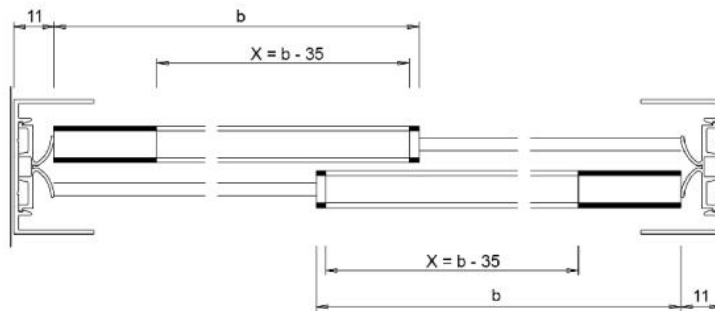

### Guide supérieur double Robustus, floqué

Matériau: aluminium  
Finition: éloxé naturel EV1  
Épaisseur du verre: 8 - 12.76 mm  
Unité de vente (UV): m  
unité d'emballage (UE): 1.00  
Longueur barre (L): 5000 mm

avec plastique de protection

Überlappung: 32 mm  
 Wenn L = lichte Öffnung eine ungerade Zahl ist,  
 dann auf nächste gerade Zahl abrunden.

X = Laufsuhlänge  
 b = Flügelbreite / Glasmaß

Überlappung: 32 mm  
 Wenn L = lichte Öffnung eine ungerade Zahl ist,  
 dann auf nächste gerade Zahl abrunden.

X = Laufschiellänge  
 b = Flügelbreite / Glasmaß

Überlappung: 32 mm  
 Wenn L = lichte Öffnung eine ungerade Zahl ist,  
 dann auf nächste gerade Zahl abrunden.

X = Laufschiellänge  
 b = Flügelbreite / Glasmaß