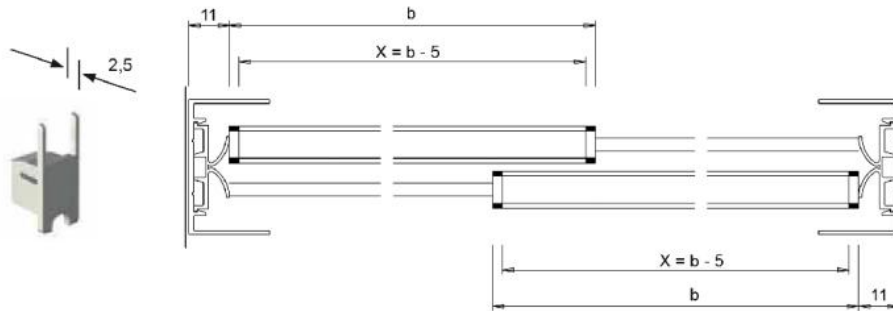

### Doppelaufschiene Robustus

Material: Aluminium  
Ausführung: naturfarbig eloxiert EV1  
Glasstärke: 8 - 12.76 mm  
Verkaufseinheit (VE): m  
Packungseinheit (PE): 1.00  
Stangenlänge (L): 5000 mm

zur Schnellmontage, mit Doppelklebeband

Überlappung: 32 mm  
 Wenn L = lichte Öffnung eine ungerade Zahl ist,  
 dann auf nächste gerade Zahl abrunden.

X = Laufsuhlänge  
 b = Flügelbreite / Glasmaß

Überlappung: 32 mm  
 Wenn L = lichte Öffnung eine ungerade Zahl ist,  
 dann auf nächste gerade Zahl abrunden.

X = Laufsuhlänge  
 b = Flügelbreite / Glasmaß

Überlappung: 32 mm  
 Wenn L = lichte Öffnung eine ungerade Zahl ist,  
 dann auf nächste gerade Zahl abrunden.

X = Laufsuhlänge  
 b = Flügelbreite / Glasmaß