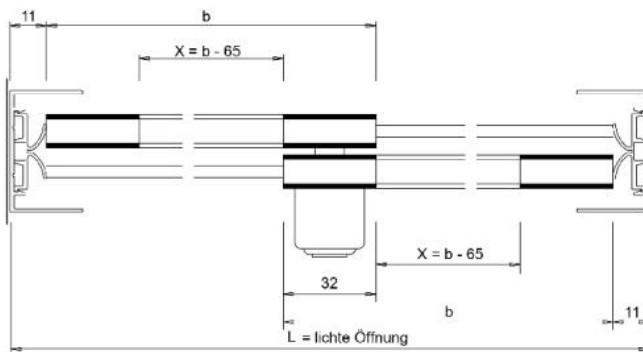

### Doppelaufschiene Robustus

Material: Aluminium  
Ausführung: naturfarbig eloxiert EV1  
Glasstärke: 8 - 12.76 mm  
Verkaufseinheit (VE): m  
Packungseinheit (PE): 1.00  
Stangenlänge (L): 5000 mm

zur Schnellmontage, mit Doppelklebeband

Überlappung: 32 mm  
 Wenn L = lichte Öffnung eine ungerade Zahl ist,  
 dann auf nächste gerade Zahl abrunden.

X = Laufsuhlänge  
 b = Flügelbreite / Glasmaß

Überlappung: 32 mm  
 Wenn L = lichte Öffnung eine ungerade Zahl ist,  
 dann auf nächste gerade Zahl abrunden.

X = Laufsuhlänge  
 b = Flügelbreite / Glasmaß

Überlappung: 32 mm  
 Wenn L = lichte Öffnung eine ungerade Zahl ist,  
 dann auf nächste gerade Zahl abrunden.

X = Laufsuhlänge  
 b = Flügelbreite / Glasmaß