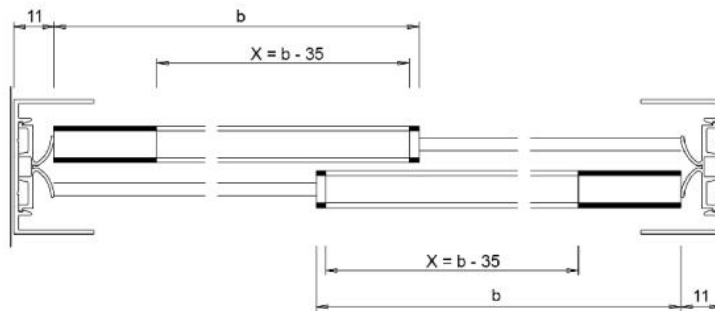

### Doppelaufschiene Robustus

Material: Aluminium  
Ausführung: naturfarbig eloxiert EV1  
Glasstärke: 8 - 12.76 mm  
Verkaufseinheit (VE): m  
Packungseinheit (PE): 1.00  
Stangenlänge (L): 5000 mm

zur Schnellmontage, mit Doppelklebeband

Überlappung: 32 mm  
 Wenn L = lichte Öffnung eine ungerade Zahl ist,  
 dann auf nächste gerade Zahl abrunden.

X = Laufsuhlänge  
 b = Flügelbreite / Glasmaß

Überlappung: 32 mm  
 Wenn L = lichte Öffnung eine ungerade Zahl ist,  
 dann auf nächste gerade Zahl abrunden.

X = Laufsuhlänge  
 b = Flügelbreite / Glasmaß

Überlappung: 32 mm  
 Wenn L = lichte Öffnung eine ungerade Zahl ist,  
 dann auf nächste gerade Zahl abrunden.

X = Laufsuhlänge  
 b = Flügelbreite / Glasmaß