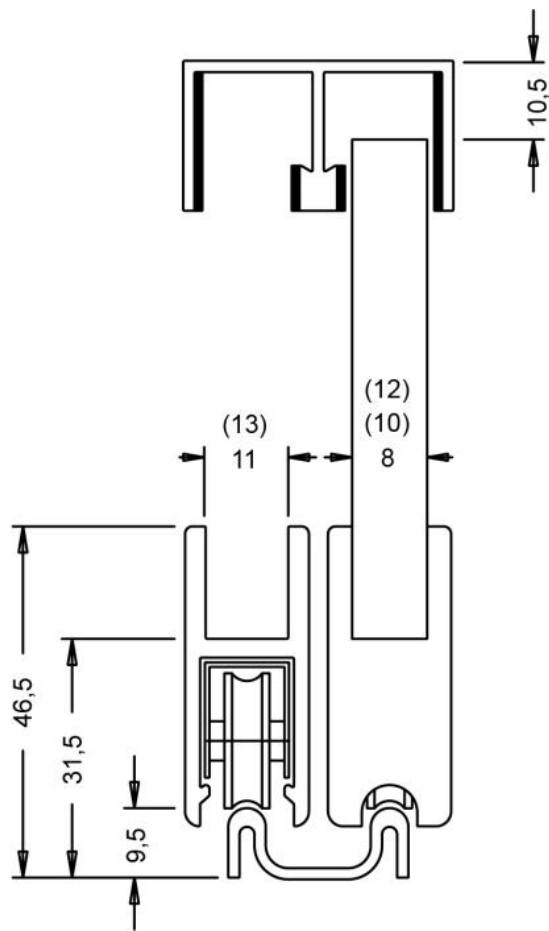

### Doppelaufschiene Robustus

Material: Aluminium  
Ausführung: naturfarbig eloxiert EV1  
Glasstärke: 8 - 12.76 mm  
Verkaufseinheit (VE): m  
Packungseinheit (PE): 1.00  
Stangenlänge (L): 5000 mm

zur Schnellmontage, mit Doppelklebeband

Überlappung: 32 mm  
 Wenn L = lichte Öffnung eine ungerade Zahl ist,  
 dann auf nächste gerade Zahl abrunden.

X = Laufsuhlänge  
 b = Flügelbreite / Glasmaß

Überlappung: 32 mm  
 Wenn L = lichte Öffnung eine ungerade Zahl ist,  
 dann auf nächste gerade Zahl abrunden.

X = Laufsuhlänge  
 b = Flügelbreite / Glasmaß

Überlappung: 32 mm  
 Wenn L = lichte Öffnung eine ungerade Zahl ist,  
 dann auf nächste gerade Zahl abrunden.

X = Laufsuhlänge  
 b = Flügelbreite / Glasmaß