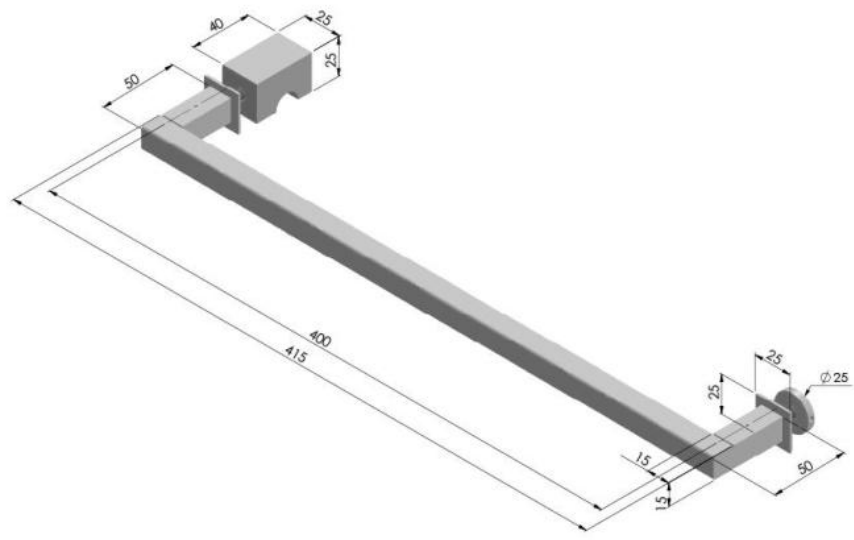

61.16400.12

Barre à linge carrée 15 x 15 mm

Matériau:	inox V4A
Finition:	brossé
Montage:	montage verre simple avec bouton
Unité de vente (UV):	St
unité d'emballage (UE):	1.00
Forme:	carré
Mesure A:	415 mm
Mesure B:	400 mm
Mesure D:	15 mm
Travail du verre:	Perçage du verre : Ø12 mm

barre

$\varnothing 12$