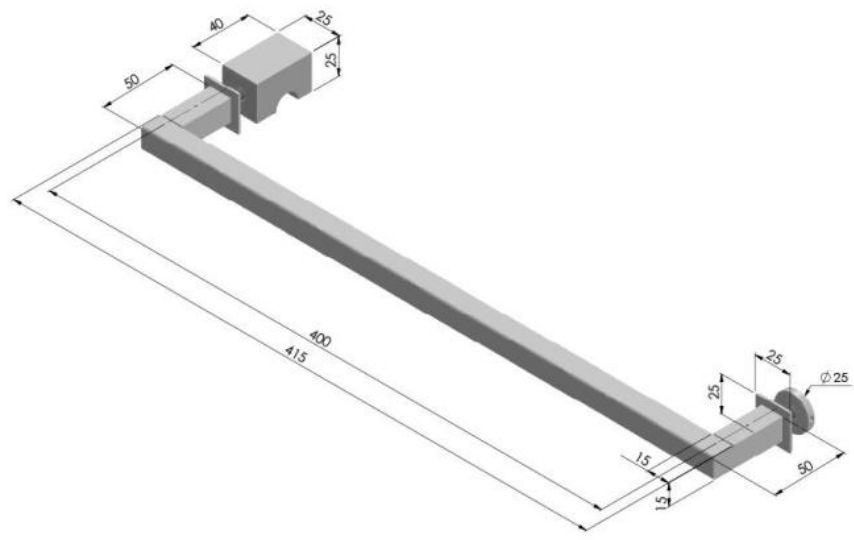

61.16400.11

Barre à linge carrée 15 x 15 mm

Matériau:	inox V4A
Finition:	poli
Montage:	montage verre simple avec bouton
Unité de vente (UV):	St
unité d'emballage (UE):	1.00
Forme:	carré
Mesure A:	415 mm
Mesure B:	400 mm
Mesure D:	15 mm
Travail du verre:	Perçage du verre : Ø12 mm

barre

Ø12