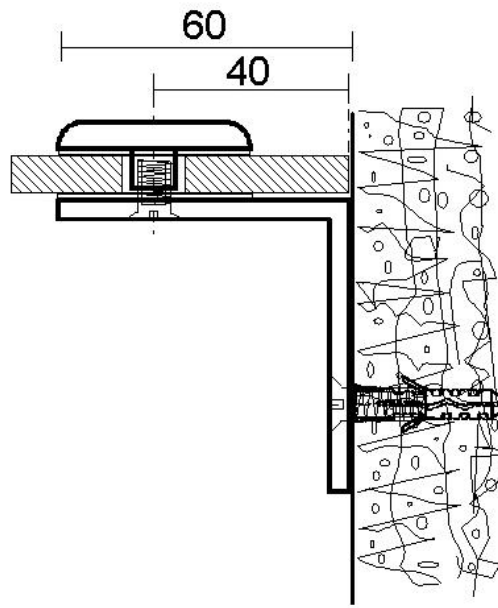

### Winkelverbinder

Material:	Messing
Ausführung:	vergoldet poliert
Montage:	Glas/Wand 90°
Glasstärke:	8 / 10 mm
Verkaufseinheit (VE):	St
Packungseinheit (PE):	1.00
Form:	rund
Masse:	40 x 60 mm
Glasbearbeitung:	Glasbohrung : Ø14 mm

Montageschrauben werden nicht mitgeliefert

**Ø14**