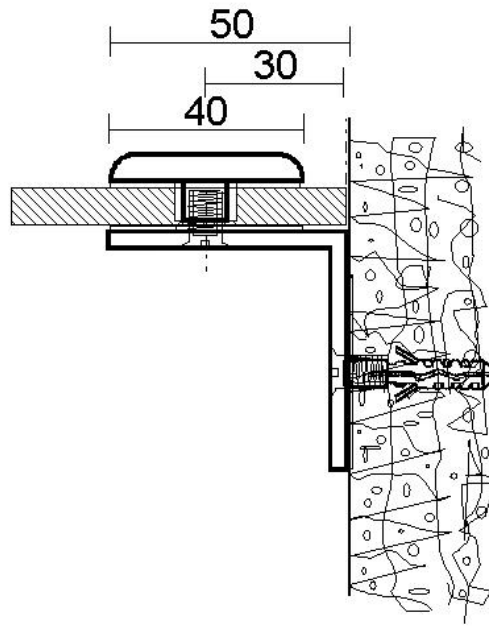

## Equerre

Matériau: laiton  
Finition: chromé poli  
Montage: verre/mur 90°  
Épaisseur du verre: 8 / 10 mm  
Unité de vente (UV): St  
unité d'emballage (UE): 1.00  
Forme: rond  
Mesures: 40 x 50 mm

livré sans vis de montage

$\text{Ø}14$