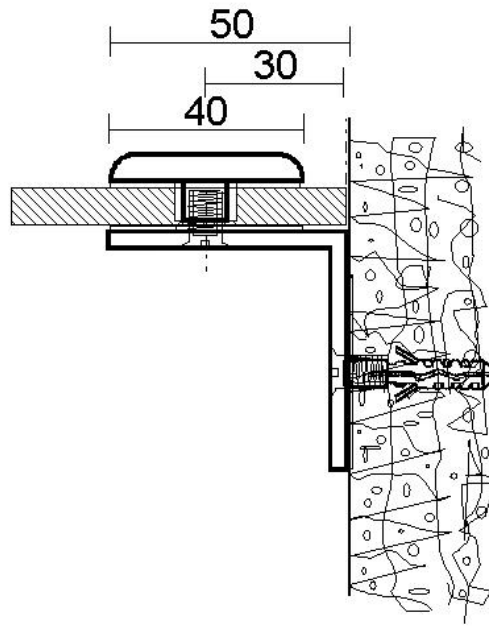

## Equerre

Matériau: laiton  
Finition: mat velour  
Montage: verre/mur 90°  
Épaisseur du verre: 8 / 10 mm  
Unité de vente (UV): St  
unité d'emballage (UE): 1.00  
Forme: rond  
Mesures: 40 x 50 mm  
Travail du verre: Perçage du verre : Ø14 mm

livré sans vis de montage

$\text{Ø}14$