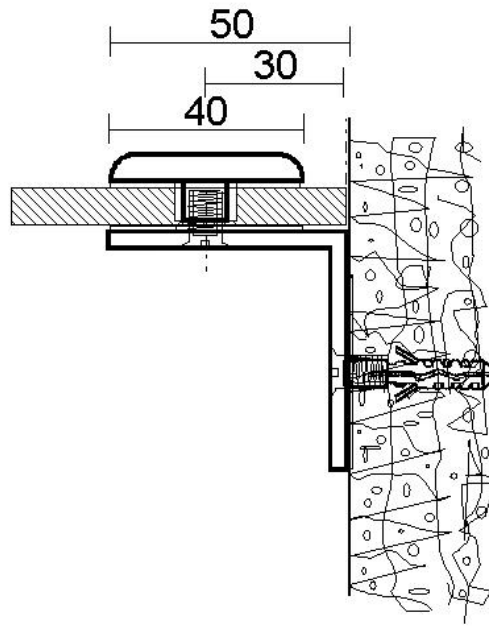

61.62210.03

Winkelverbinder

Material:	Messing
Ausführung:	vergoldet poliert
Montage:	Glas/Wand 90°
Glasstärke:	8 / 10 mm
Verkaufseinheit (VE):	St
Packungseinheit (PE):	1.00
Form:	rund
Masse:	40 x 50 mm
Glasbearbeitung:	Glasbohrung : Ø14 mm

Montageschrauben werden nicht mitgeliefert

$\text{Ø}14$