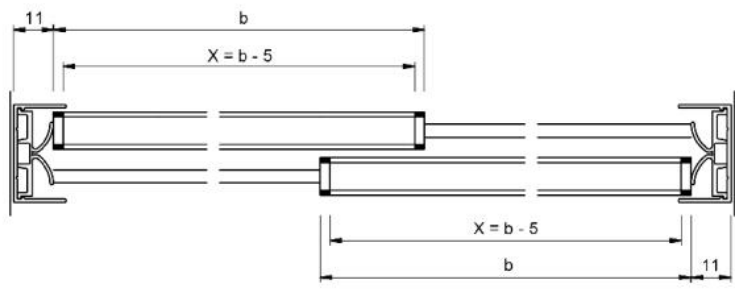

18.06290.22

Einbahn Laufschiene Supra

Material: aluminium
Finish: natural anodized EV1
Glass thickness: 4 - 8 mm
Sales unit (SU): m
Unit package: 1.00
Bar length (L): 5000 mm

zur Schnellmontage, mit Doppelklebeband

Überlappung: 32 mm
 Wenn L = lichte Öffnung eine ungerade Zahl ist, dann auf nächste gerade Zahl abrunden.
 X = Laufschiuhlänge
 b = Flügelbreite / Glasmaß

Überlappung: 32 mm
 Wenn L = lichte Öffnung eine ungerade Zahl ist, dann auf nächste gerade Zahl abrunden.
 X = Laufschiuhlänge
 b = Flügelbreite / Glasmaß

Überlappung: 32 mm
 Wenn L = lichte Öffnung eine ungerade Zahl
 ist, dann auf nächste gerade Zeh. abrunden.
 X = Laufsuhlänge
 b = F.ügelbreite / Glasmaß