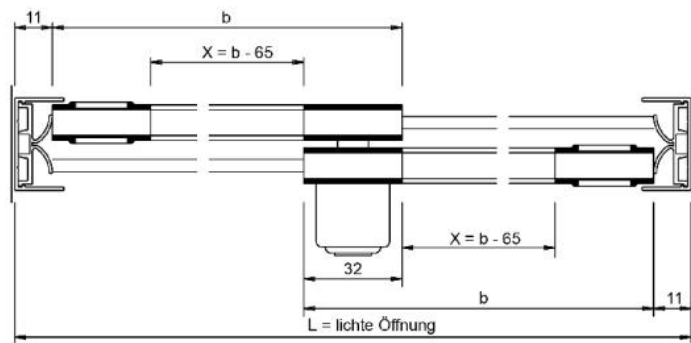

18.06290.22

Einbahn Laufschiene Supra

Material: aluminium
Finish: natural anodized EV1
Glass thickness: 4 - 8 mm
Sales unit (SU): m
Unit package: 1.00
Bar length (L): 5000 mm

zur Schnellmontage, mit Doppelklebeband

Überlappung: 32 mm
 Wenn L = lichte Öffnung eine ungerade Zahl ist, dann auf nächste gerade Zahl abrunden.
 X = Laufschiuhlänge
 b = Flügelbreite / Glasmaß

Überlappung: 32 mm
 Wenn L = lichte Öffnung eine ungerade Zahl ist, dann auf nächste gerade Zahl abrunden.
 X = Laufschiuhlänge
 b = Flügelbreite / Glasmaß

Überlappung: 32 mm
 Wenn L = lichte Öffnung eine ungerade Zahl
 ist, dann auf nächste gerade Zeh. abrunden.
 X = Laufsuhlänge
 b = F.ügelbreite / Glasmaß