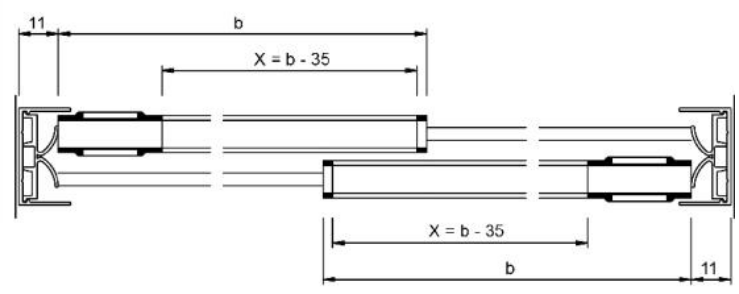

18.06290.22

Einbahn Laufschiene Supra

Material: aluminium
Finish: natural anodized EV1
Glass thickness: 4 - 8 mm
Sales unit (SU): m
Unit package: 1.00
Bar length (L): 5000 mm

zur Schnellmontage, mit Doppelklebeband

Überlappung: 32 mm
 Wenn L = lichte Öffnung eine ungerade Zahl ist, dann auf nächste gerade Zahl abrunden.
 X = Laufschiuhlänge
 b = Flügelbreite / Glasmaß

Überlappung: 32 mm
 Wenn L = lichte Öffnung eine ungerade Zahl ist, dann auf nächste gerade Zahl abrunden.
 X = Laufschiuhlänge
 b = Flügelbreite / Glasmaß

Überlappung: 32 mm
 Wenn L = lichte Öffnung eine ungerade Zahl
 ist, dann auf nächste gerade Zeh. abrunden.
 X = Laufsuhlänge
 b = F.ügelbreite / Glasmaß