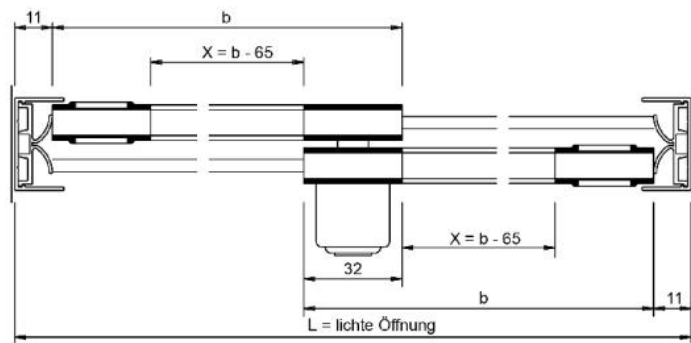

18.06220.22

Einbahn Führungprofil Supra, beflockt

Material: aluminium
Finish: natural anodized EV1
Glass thickness: 4 - 8 mm
Sales unit (SU): m
Unit package: 1.00
Measures: 15 x 12 x 15 x 1 mm
Bar length (L): 5000 mm

Überlappung: 32 mm
 Wenn L = lichte Öffnung eine ungerade Zahl
 ist, dann auf nächste gerade Zahl abrunden.
 X = Laufsuhlänge
 b = Flügelbreite / Glasmaß

Überlappung: 32 mm
 Wenn L = lichte Öffnung eine ungerade Zahl
 ist, dann auf nächste gerade Zahl abrunden.
 X = Laufsuhlänge
 b = Flügelbreite / Glasmaß

Überlappung: 32 mm
 Wenn L = lichte Öffnung eine ungerade Zahl
 ist, dann auf nächste gerade Zeh. abrunden.
 X = Laufsuhlänge
 b = F.ügelbreite / Glasmaß