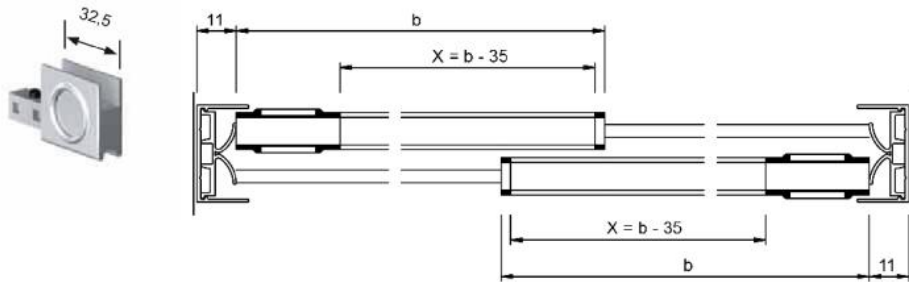

18.06220.22

Einbahn Führungprofil Supra, beflockt

Material: aluminium
Finish: natural anodized EV1
Glass thickness: 4 - 8 mm
Sales unit (SU): m
Unit package: 1.00
Measures: 15 x 12 x 15 x 1 mm
Bar length (L): 5000 mm

Überlappung: 32 mm
 Wenn L = lichte Öffnung eine ungerade Zahl
 ist, dann auf nächste gerade Zahl abrunden.
 X = Laufsuhlänge
 b = Flügelbreite / Glasmaß

Überlappung: 32 mm
 Wenn L = lichte Öffnung eine ungerade Zahl
 ist, dann auf nächste gerade Zahl abrunden.
 X = Laufsuhlänge
 b = Flügelbreite / Glasmaß

Überlappung: 32 mm
 Wenn L = lichte Öffnung eine ungerade Zahl
 ist, dann auf nächste gerade Zeh. abrunden.
 X = Laufsuhlänge
 b = F.ügelbreite / Glasmaß