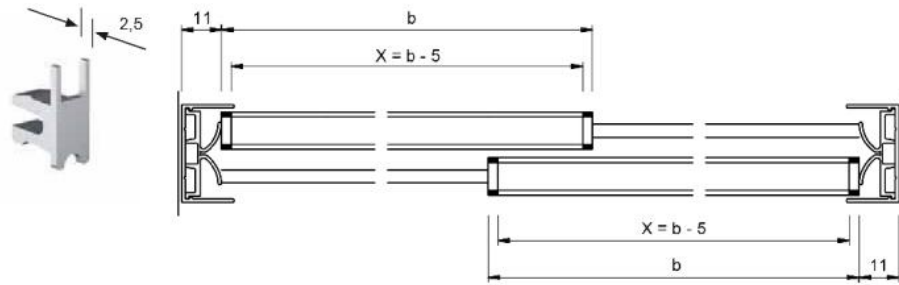

18.06220.22

Einbahn Führungprofil Supra, beflockt

Material: aluminium
Finish: natural anodized EV1
Glass thickness: 4 - 8 mm
Sales unit (SU): m
Unit package: 1.00
Measures: 15 x 12 x 15 x 1 mm
Bar length (L): 5000 mm

Überlappung: 32 mm
 Wenn L = lichte Öffnung eine ungerade Zahl
 ist, dann auf nächste gerade Zahl abrunden.
 X = Laufsuhlänge
 b = Flügelbreite / Glasmaß

Überlappung: 32 mm
 Wenn L = lichte Öffnung eine ungerade Zahl
 ist, dann auf nächste gerade Zahl abrunden.
 X = Laufsuhlänge
 b = Flügelbreite / Glasmaß

Überlappung: 32 mm
 Wenn L = lichte Öffnung eine ungerade Zahl
 ist, dann auf nächste gerade Zeh. abrunden.
 X = Laufsuhlänge
 b = F.ügelbreite / Glasmaß