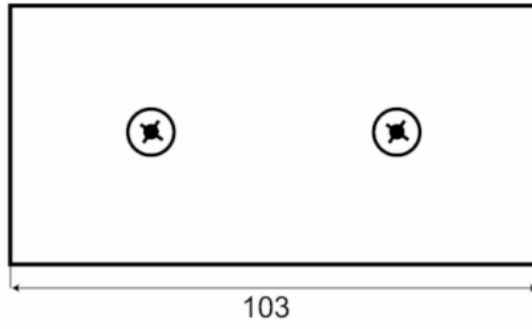

61.62940.01

Pièce de fixation méplat

Matériau:	laiton
Finition:	chromé poli
Montage:	verre/verre 180°
Épaisseur du verre:	8 - 10 mm
Unité de vente (UV):	St
unité d'emballage (UE):	1.00
Forme:	carré
Mesures:	51 x 103 mm
Travail du verre:	Perçage du verre : Ø14 mm

$\text{Ø}14$