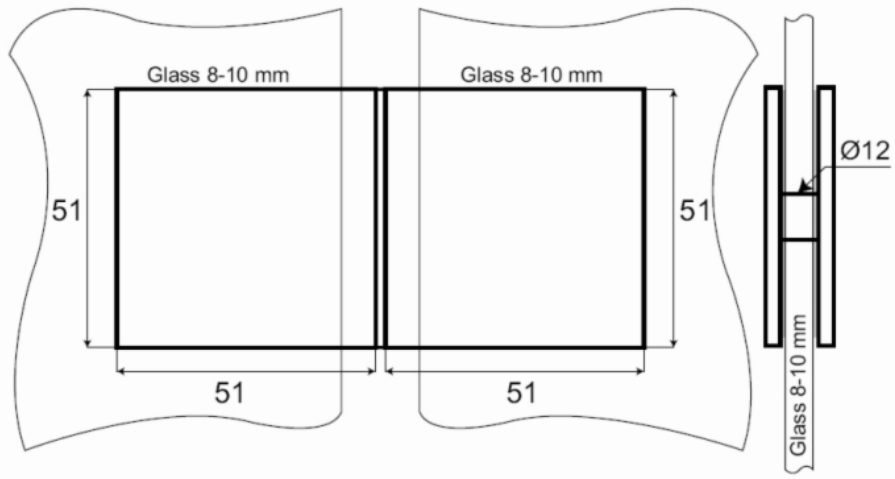

61.62940.01

Pièce de fixation méplat

Matériau:	laiton
Finition:	chromé poli
Montage:	verre/verre 180°
Épaisseur du verre:	8 - 10 mm
Unité de vente (UV):	St
unité d'emballage (UE):	1.00
Forme:	carré
Mesures:	51 x 103 mm
Travail du verre:	Perçage du verre : Ø14 mm

$\text{Ø}14$