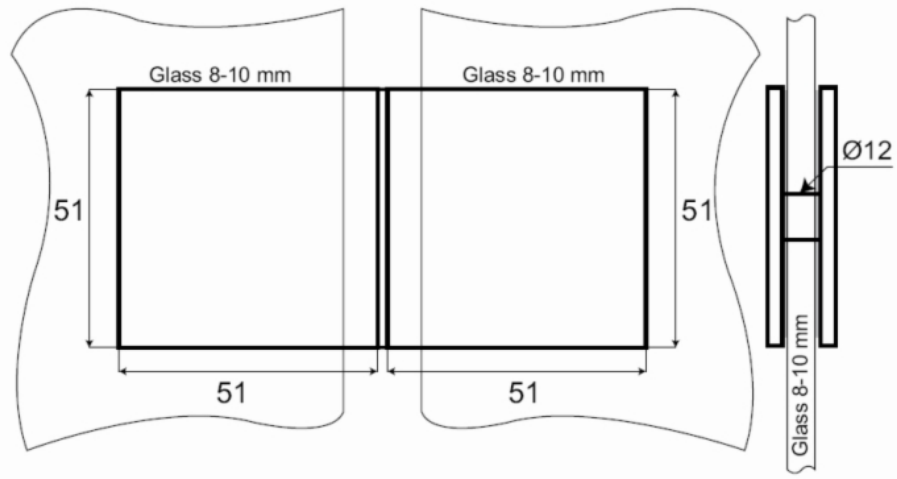

61.62940.02

Pièce de fixation méplat

Matériau:	laiton
Finition:	mat velour
Montage:	verre/verre 180°
Épaisseur du verre:	8 - 10 mm
Unité de vente (UV):	St
unité d'emballage (UE):	1.00
Forme:	carré
Mesures:	51 x 103 mm
Travail du verre:	Perçage du verre : Ø14 mm

$\text{Ø}14$