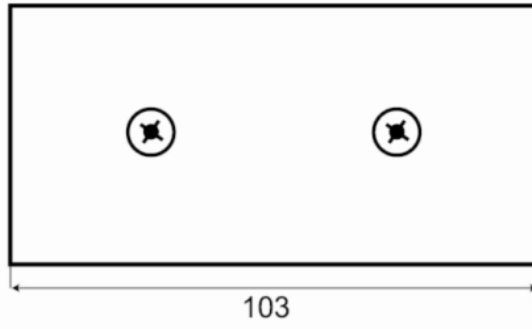

61.62940.02

Pièce de fixation méplat

Matériau:	laiton
Finition:	mat velour
Montage:	verre/verre 180°
Épaisseur du verre:	8 - 10 mm
Unité de vente (UV):	St
unité d'emballage (UE):	1.00
Forme:	carré
Mesures:	51 x 103 mm
Travail du verre:	Perçage du verre : Ø14 mm

$\text{Ø}14$