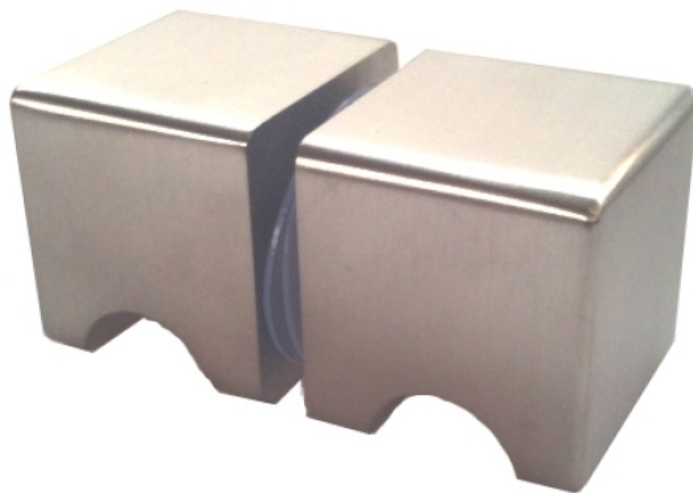

59.49412.01

Duschtürknopf

Material:	Messing
Ausführung:	verchromt poliert
Montage:	Glasmontage (Paar)
Glasstärke:	6 - 10 mm
Verkaufseinheit (VE):	Pr
Packungseinheit (PE):	1.00
Form:	eckig
Masse:	40 x 40 mm
Glasbearbeitung:	Glasbohrung : Ø12 mm
Gewinde:	M6

inkl. Gummidichtungen

Ø12