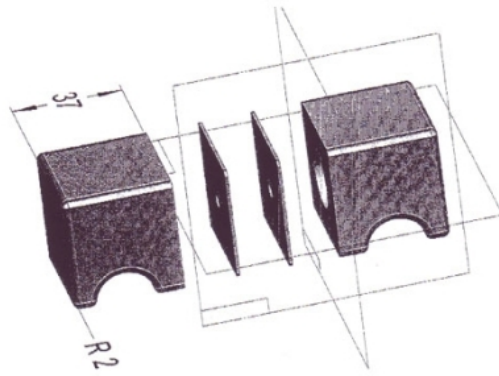

59.49412.01

Duschtürknopf

Material:	Messing
Ausführung:	verchromt poliert
Montage:	Glasmontage (Paar)
Glasstärke:	6 - 10 mm
Verkaufseinheit (VE):	Pr
Packungseinheit (PE):	1.00
Form:	eckig
Masse:	40 x 40 mm
Glasbearbeitung:	Glasbohrung : Ø12 mm
Gewinde:	M6

inkl. Gummidichtungen

Ø12