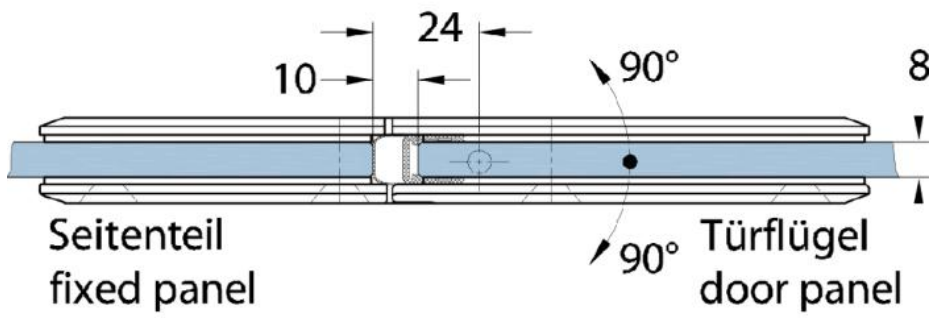

15.07130.04

Duschtürscharnier Milano Pur

Material:	Messing
Ausführung:	Edelstahleffekt
Montage:	Glas/Glas 180°
Glasstärke:	8 mm
Verkaufseinheit (VE):	St
Packungseinheit (PE):	1.00
Form:	eckig
Masse:	60 x 188 mm
Glasbearbeitung:	Glasausschnitt
Tragkraft:	40 kg/Paar

vorgerichtet für 8 mm ESG, max. Türgröße 1000 x 2000 mm bzw. 40 kg/Paar, in der Nulllage (Rasterung) stufenlos einstellbar

Ohne Dichtprofil // without use of seal