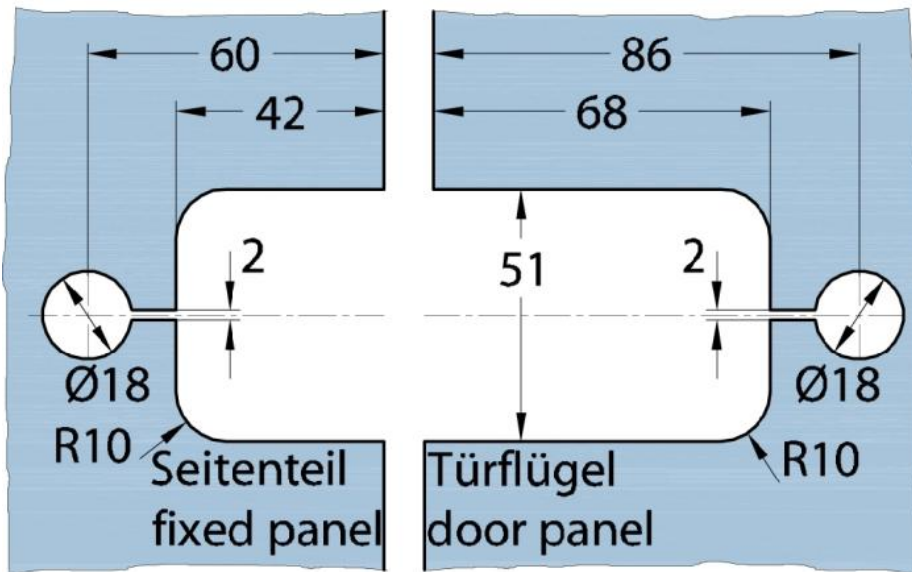

15.07130.04

Duschtürscharnier Milano Pur

Material:	Messing
Ausführung:	Edelstahleffekt
Montage:	Glas/Glas 180°
Glasstärke:	8 mm
Verkaufseinheit (VE):	St
Packungseinheit (PE):	1.00
Form:	eckig
Masse:	60 x 188 mm
Glasbearbeitung:	Glasausschnitt
Tragkraft:	40 kg/Paar

vorgerichtet für 8 mm ESG, max. Türgröße 1000 x 2000 mm bzw. 40 kg/Paar, in der Nulllage (Rasterung) stufenlos einstellbar

Ohne Dichtprofil // without use of seal