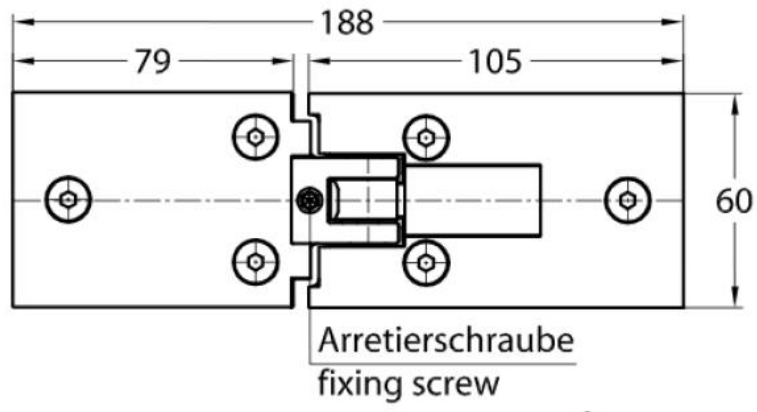

15.07130.04

Duschtürscharnier Milano Pur

Material:	Messing
Ausführung:	Edelstahleffekt
Montage:	Glas/Glas 180°
Glasstärke:	8 mm
Verkaufseinheit (VE):	St
Packungseinheit (PE):	1.00
Form:	eckig
Masse:	60 x 188 mm
Glasbearbeitung:	Glasausschnitt
Tragkraft:	40 kg/Paar

vorgerichtet für 8 mm ESG, max. Türgröße 1000 x 2000 mm bzw. 40 kg/Paar, in der Nulllage (Rasterung) stufenlos einstellbar

Ohne Dichtprofil // without use of seal