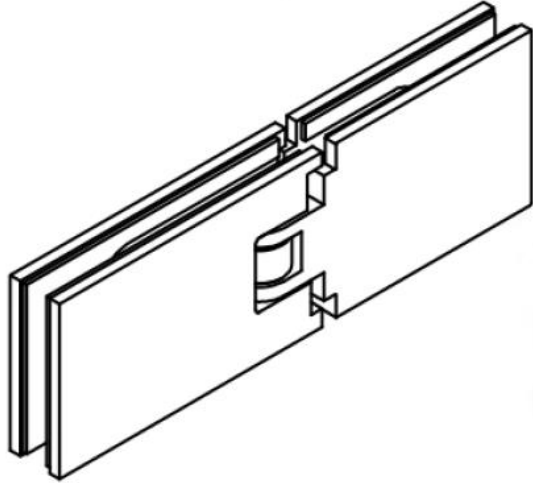

15.07130.04

Duschtürscharnier Milano Pur

Material:	Messing
Ausführung:	Edelstahleffekt
Montage:	Glas/Glas 180°
Glasstärke:	8 mm
Verkaufseinheit (VE):	St
Packungseinheit (PE):	1.00
Form:	eckig
Masse:	60 x 188 mm
Glasbearbeitung:	Glasausschnitt
Tragkraft:	40 kg/Paar

vorgerichtet für 8 mm ESG, max. Türgröße 1000 x 2000 mm bzw. 40 kg/Paar, in der Nulllage (Rasterung) stufenlos einstellbar

Ohne Dichtprofil // without use of seal