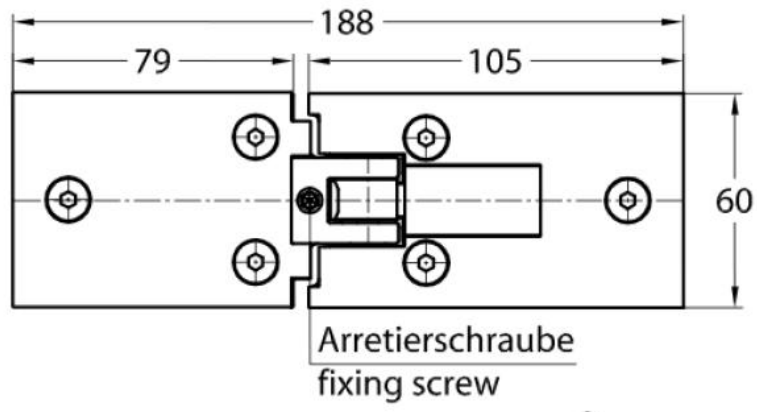

15.07130.04

Duschtürscharnier Milano Pur

Material: brass
Finish: inox effect
Mounting: glass/glass 180°
Glass thickness: 8 mm
Sales unit (SU): St
Unit package: 1.00
Shape: square
Measures: 60 x 188 mm
Glass processing: Notch
Carrying capacity: 40 kg/pair

vorgerichtet für 8 mm ESG, max. Türgröße 1000 x 2000 mm bzw. 40 kg/Pair, in der Nulllage (Rasterung) stufenlos einstellbar

Ohne Dichtprofil // without use of seal