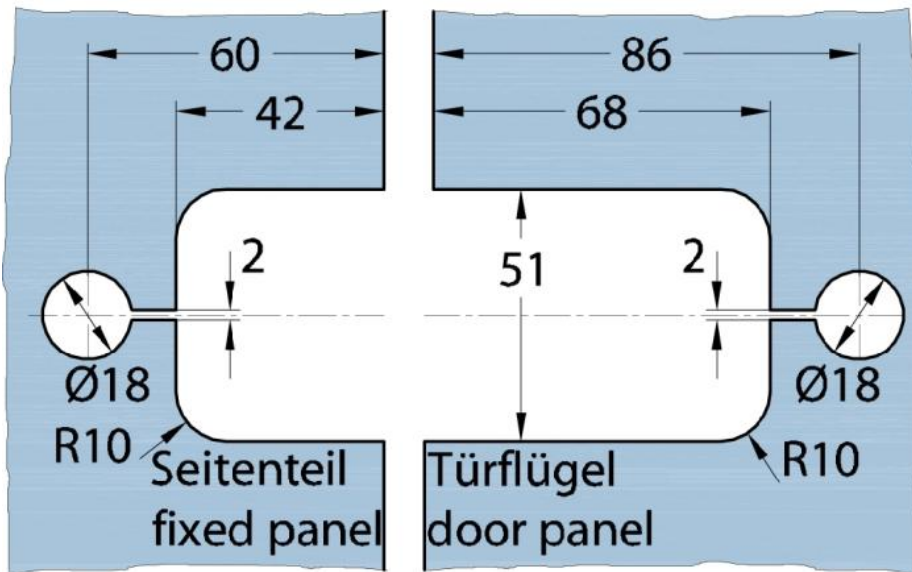

15.07130.04

Duschtürscharnier Milano Pur

Material: brass
Finish: inox effect
Mounting: glass/glass 180°
Glass thickness: 8 mm
Sales unit (SU): St
Unit package: 1.00
Shape: square
Measures: 60 x 188 mm
Glass processing: Notch
Carrying capacity: 40 kg/pair

vorgerichtet für 8 mm ESG, max. Türgröße 1000 x 2000 mm bzw. 40 kg/Pair, in der Nulllage (Rasterung) stufenlos einstellbar

Ohne Dichtprofil // without use of seal