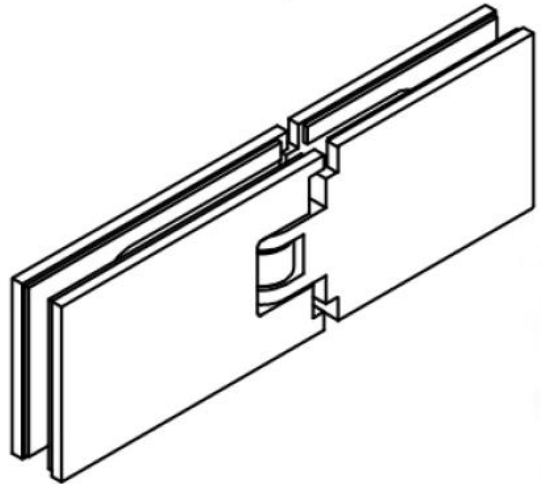

15.07130.04

Duschtürscharnier Milano Pur

Material: brass
Finish: inox effect
Mounting: glass/glass 180°
Glass thickness: 8 mm
Sales unit (SU): St
Unit package: 1.00
Shape: square
Measures: 60 x 188 mm
Glass processing: Notch
Carrying capacity: 40 kg/pair

vorgerichtet für 8 mm ESG, max. Türgröße 1000 x 2000 mm bzw. 40 kg/Pair, in der Nulllage (Rasterung) stufenlos einstellbar

Ohne Dichtprofil // without use of seal