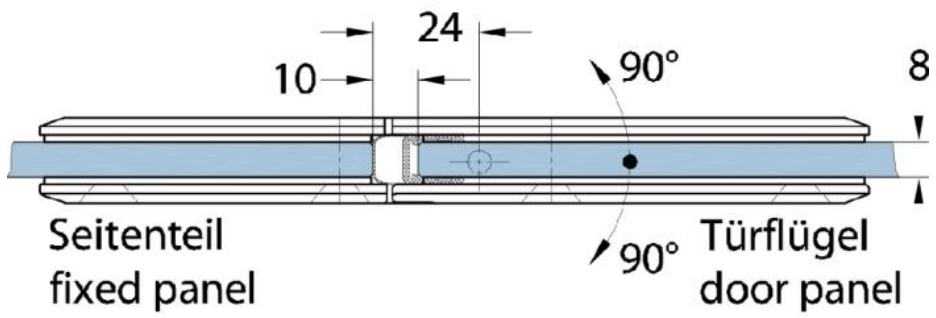

15.07130.04

Duschtürscharnier Milano Pur

Material: brass
Finish: inox effect
Mounting: glass/glass 180°
Glass thickness: 8 mm
Sales unit (SU): St
Unit package: 1.00
Shape: square
Measures: 60 x 188 mm
Glass processing: Notch
Carrying capacity: 40 kg/pair

vorgerichtet für 8 mm ESG, max. Türgröße 1000 x 2000 mm bzw. 40 kg/Pair, in der Nulllage (Rasterung) stufenlos einstellbar

Ohne Dichtprofil // without use of seal