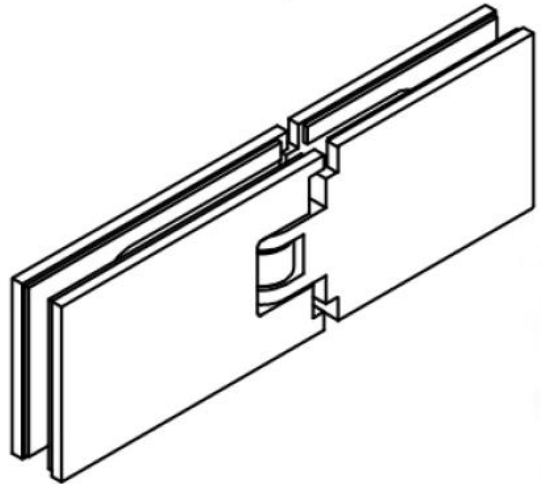

15.07130.04

Charnière de douche Milano Pur

Matériau:	laiton
Finition:	effet inox
Montage:	verre/verre 180°
Épaisseur du verre:	8 mm
Unité de vente (UV):	St
unité d'emballage (UE):	1.00
Forme:	carré
Mesures:	60 x 188 mm
Travail du verre:	Encoche
Capacité de charge:	40 kg/paire

pour verre sécurisé de 8 mm, dimensions de la porte max. 1000 x 2000 mm ou 40 kg/paire, arrêt indexé réglable

Ohne Dichtprofil // without use of seal