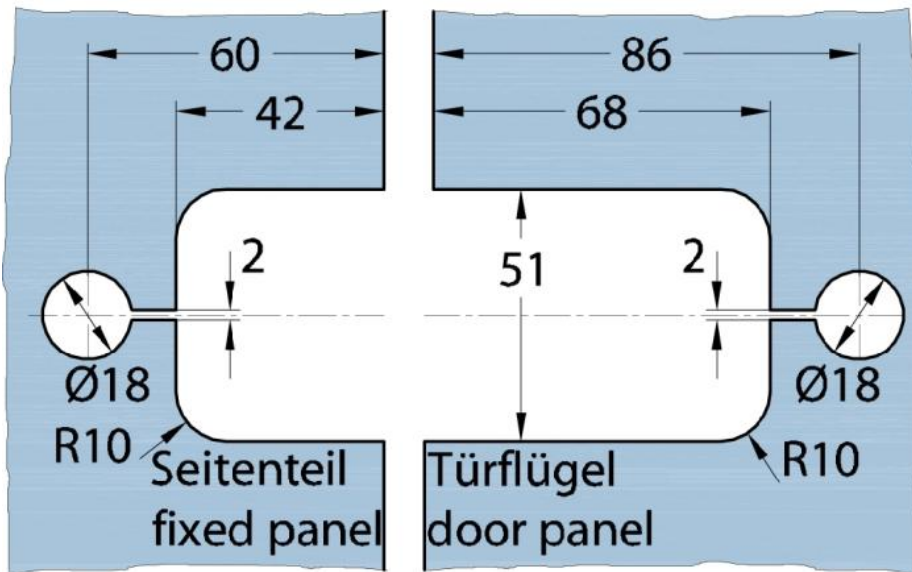

15.07130.04

Charnière de douche Milano Pur

Matériau:	laiton
Finition:	effet inox
Montage:	verre/verre 180°
Épaisseur du verre:	8 mm
Unité de vente (UV):	St
unité d'emballage (UE):	1.00
Forme:	carré
Mesures:	60 x 188 mm
Travail du verre:	Encoche
Capacité de charge:	40 kg/paire

pour verre sécurisé de 8 mm, dimensions de la porte max. 1000 x 2000 mm ou 40 kg/paire, arrêt indexé réglable

Ohne Dichtprofil // without use of seal