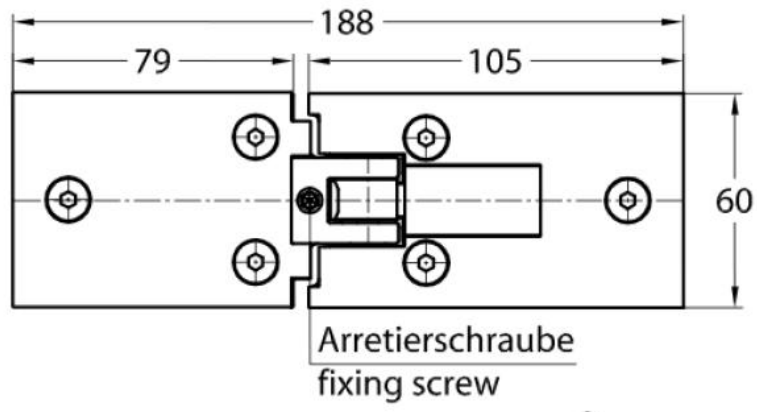

15.07130.04

Charnière de douche Milano Pur

Matériau:	laiton
Finition:	effet inox
Montage:	verre/verre 180°
Épaisseur du verre:	8 mm
Unité de vente (UV):	St
unité d'emballage (UE):	1.00
Forme:	carré
Mesures:	60 x 188 mm
Travail du verre:	Encoche
Capacité de charge:	40 kg/paire

pour verre sécurisé de 8 mm, dimensions de la porte max. 1000 x 2000 mm ou 40 kg/paire, arrêt indexé réglable

Ohne Dichtprofil // without use of seal