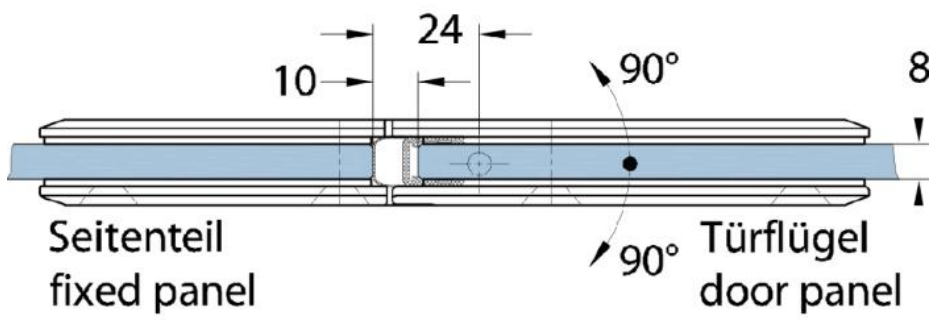

15.07130.04

Charnière de douche Milano Pur

Matériau:	laiton
Finition:	effet inox
Montage:	verre/verre 180°
Épaisseur du verre:	8 mm
Unité de vente (UV):	St
unité d'emballage (UE):	1.00
Forme:	carré
Mesures:	60 x 188 mm
Travail du verre:	Encoche
Capacité de charge:	40 kg/paire

pour verre sécurisé de 8 mm, dimensions de la porte max. 1000 x 2000 mm ou 40 kg/paire, arrêt indexé réglable

Ohne Dichtprofil // without use of seal