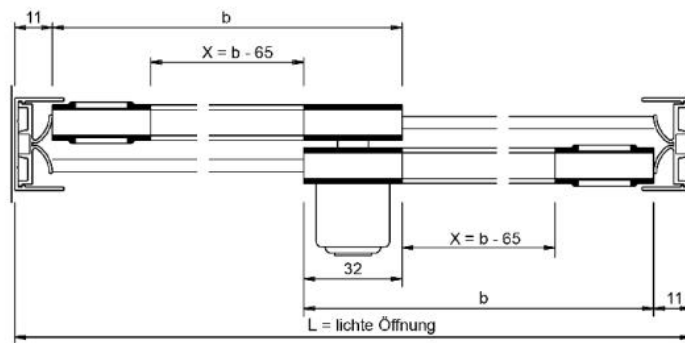

18.05040.24

Laufschuhprofil Supra

Material: aluminium
Finish: inox effect
Glass thickness: 6 - 8 mm
Sales unit (SU): m
Unit package: 1.00
Bar length (L): 5000 mm

mit Schutzfolie abgeklebt

Überlappung: 32 mm
 Wenn L = lichte Öffnung eine ungerade Zahl ist, dann auf nächste gerade Zahl abrunden.
 X = Laufsuhlänge
 b = Flügelbreite / Glasmaß

Überlappung: 32 mm
 Wenn L = lichte Öffnung eine ungerade Zahl ist, dann auf nächste gerade Zahl abrunden.
 X = Laufsuhlänge
 b = Flügelbreite / Glasmaß

Überlappung: 32 mm
 Wenn L = lichte Öffnung eine ungerade Zahl
 ist, dann auf nächste gerade Zeh. abrunden.
 X = Laufsuhlänge
 b = F.ügelbreite / Glasmaß