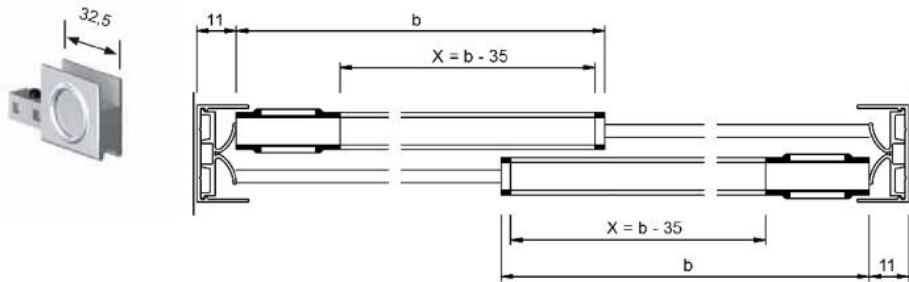

18.05040.24

Laufschuhprofil Supra

Material: aluminium
Finish: inox effect
Glass thickness: 6 - 8 mm
Sales unit (SU): m
Unit package: 1.00
Bar length (L): 5000 mm

mit Schutzfolie abgeklebt

Überlappung: 32 mm
 Wenn L = lichte Öffnung eine ungerade Zahl ist, dann auf nächste gerade Zahl abrunden.
 X = Laufsuhlänge
 b = Flügelbreite / Glasmaß

Überlappung: 32 mm
 Wenn L = lichte Öffnung eine ungerade Zahl ist, dann auf nächste gerade Zahl abrunden.
 X = Laufsuhlänge
 b = Flügelbreite / Glasmaß

Überlappung: 32 mm
 Wenn L = lichte Öffnung eine ungerade Zahl
 ist, dann auf nächste gerade Zeh. abrunden.
 X = Laufsuhlänge
 b = F.ügelbreite / Glasmaß