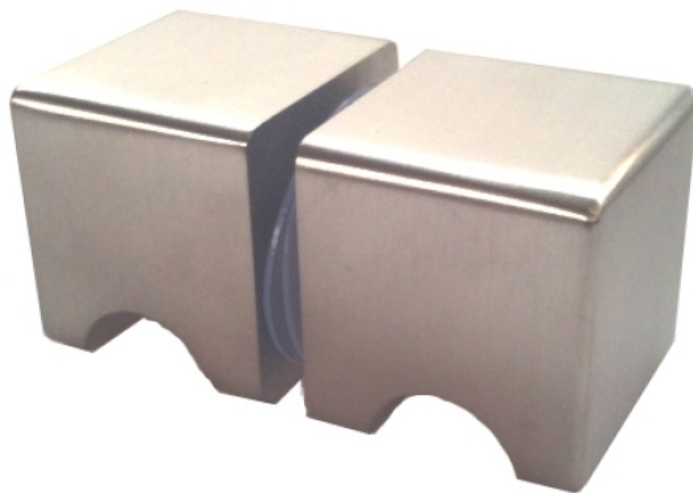

59.49412.02

Duschtürknopf

Material:	Messing
Ausführung:	matt velour
Montage:	Glasmontage (Paar)
Glasstärke:	6 - 10 mm
Verkaufseinheit (VE):	Pr
Packungseinheit (PE):	1.00
Form:	eckig
Masse:	40 x 40 mm
Glasbearbeitung:	Glasbohrung : Ø12 mm
Gewinde:	M6

inkl. Gummidichtungen

Ø12