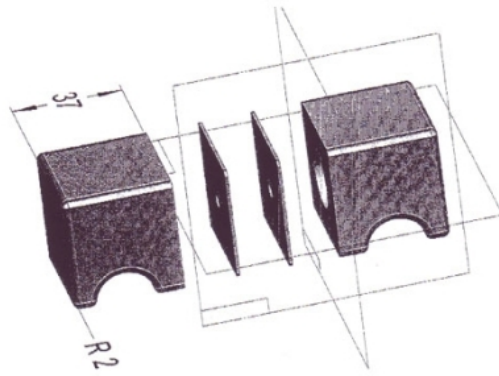

59.49412.02

Duschtürknopf

Material:	Messing
Ausführung:	matt velour
Montage:	Glasmontage (Paar)
Glasstärke:	6 - 10 mm
Verkaufseinheit (VE):	Pr
Packungseinheit (PE):	1.00
Form:	eckig
Masse:	40 x 40 mm
Glasbearbeitung:	Glasbohrung : Ø12 mm
Gewinde:	M6

inkl. Gummidichtungen

Ø12