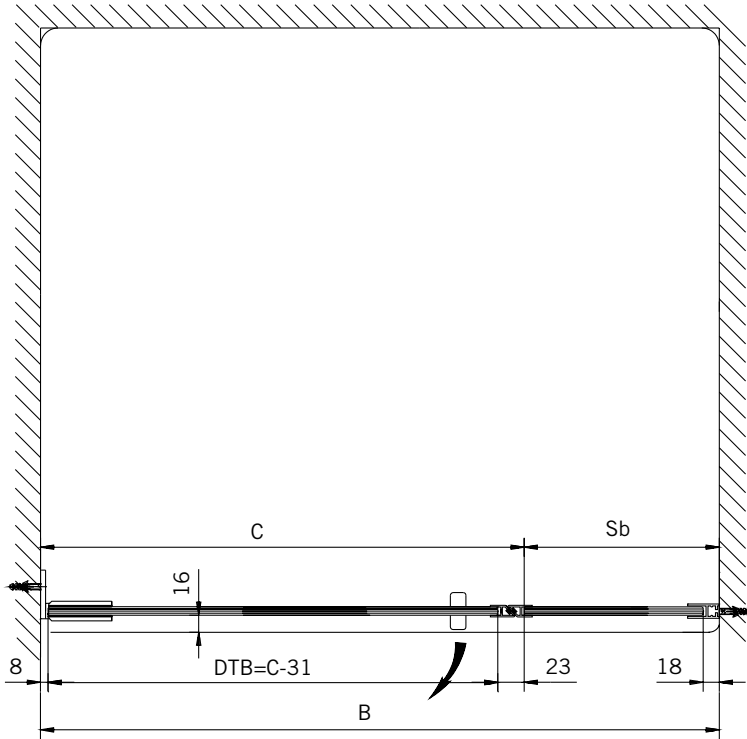

TYP 110
TYPE 110

Draufsicht / Für Duschen mit / ohne Duschtasse
Top view / For showers with / without shower tray