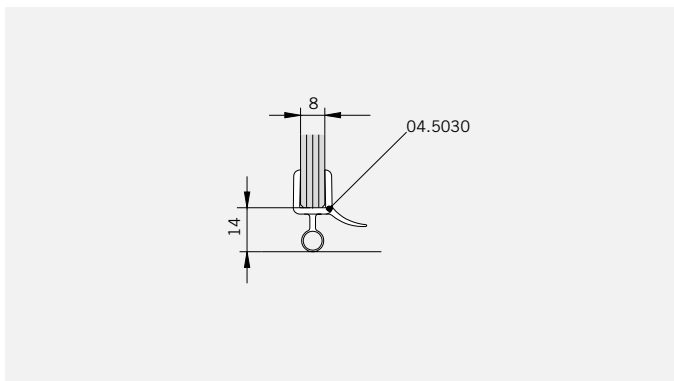

TYP 470
TYPE 470

Art.-Nr.	Bezeichnung	description
01.3230	Band Glas/Wand	Hinge glass/wall
01.3210	Band Glas/Glas 135°	Hinge glass/glass 135°
04.5030	Wasserabweiser, biegsam 8mm	Water disperser, flexible 8mm
04.5410	Mitteldichtung, rund	Middle seal, curved
04.5930	Schlauchdichtung, 8mm	Soft nose seal, 8mm
05.0560	Schiebetürknopf	Sliding door knob

Details