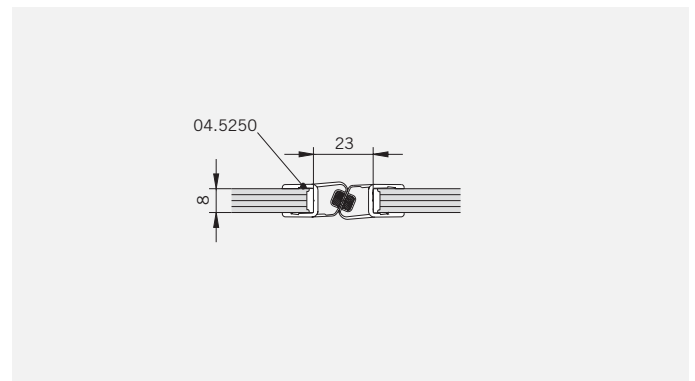

TYP 140
TYPE 140

Art.-Nr.	Bezeichnung	description
01.3230	Band Glas/Wand	Hinge glass/wall
04.0130	Wandanschlußprofil	Wall connection profile
04.0270	Badewannenaufsatzprofil	Bathtub attachment profile
04.0280	Zusatzprofil	Extra profile
04.5030	Wasserabweiser, biegsam 8mm	Water disperser, flexible 8mm
04.5930	Schlauchdichtung, 8mm	Soft nose seal, 8mm
04.5250	Magnetdichtung 180° (KS)	Magnetic seal 180°
05.0100	Universal-Haltestange	Universal support bar
05.0500	Metallknopf	Door knob

Details