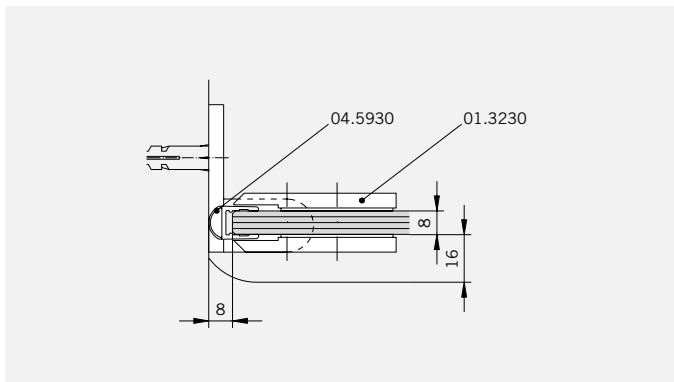

TYP 141
TYPE 141

Art.-Nr.	Bezeichnung	description
01.3230	Band Glas/Wand	Hinge glass/wall
04.0130	Wandanschlußprofil	Wall connection profile
04.0270	Badewannenaufsatzprofil	Bathtub attachment profile
04.0280	Zusatzprofil	Extra profile
04.5030	Wasserabweiser, biegsam 8mm	Water disperser, flexible 8mm
04.5930	Schlauchdichtung, 8mm	Soft nose seal, 8mm
04.5250	Magnetdichtung 180° (KS)	Magnetic seal 180°
05.0100	Universal-Haltestange	Universal support bar
05.0500	Metallknopf	Door knob

Details