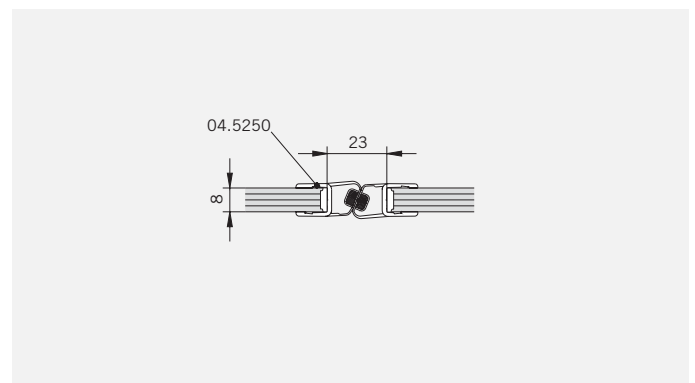

TYP 141
TYPE 141

Art.-Nr.	Bezeichnung	description
01.3230	Band Glas/Wand	Hinge glass/wall
04.0130	Wandanschlußprofil	Wall connection profile
04.0270	Badewannenaufsatzprofil	Bathtub attachment profile
04.0280	Zusatzprofil	Extra profile
04.5030	Wasserabweiser, biegsam 8mm	Water disperser, flexible 8mm
04.5930	Schlauchdichtung, 8mm	Soft nose seal, 8mm
04.5250	Magnetdichtung 180° (KS)	Magnetic seal 180°
05.0100	Universal-Haltestange	Universal support bar
05.0500	Metallknopf	Door knob

Details