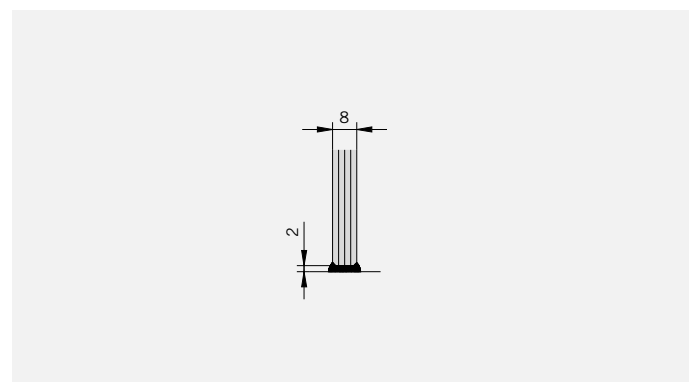

TYP 141
TYPE 141

Art.-Nr.	Bezeichnung	description
01.3230	Band Glas/Wand	Hinge glass/wall
04.0130	Wandanschlußprofil	Wall connection profile
04.0270	Badewannenaufsatzprofil	Bathtub attachment profile
04.0280	Zusatzprofil	Extra profile
04.5030	Wasserabweiser, biegsam 8mm	Water disperser, flexible 8mm
04.5930	Schlauchdichtung, 8mm	Soft nose seal, 8mm
04.5250	Magnetdichtung 180° (KS)	Magnetic seal 180°
05.0100	Universal-Haltestange	Universal support bar
05.0500	Metallknopf	Door knob

Details