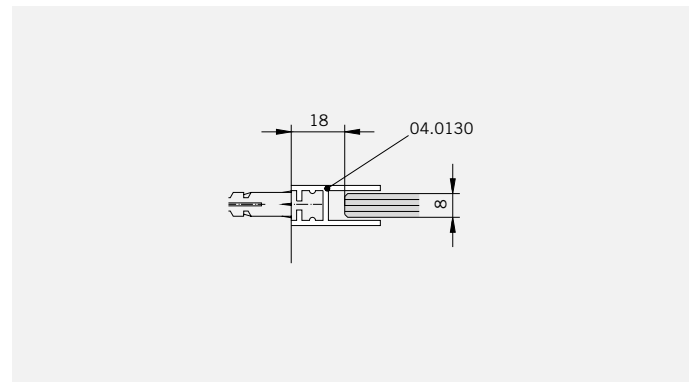

TYP 130
TYPE 130

Art.-Nr.	Bezeichnung	description
01.3230	Band Glas/Wand	Hinge glass/wall
04.0130	Wandanschlußprofil	Wall connection profile
04.5030	Wasserabweiser, biegsam 8mm	Water disperser, flexible 8mm
04.5930	Schlauchdichtung, 8mm	Soft nose seal, 8mm
04.5290	Magnetdichtung 90° (KS)	Magnetic seal 90°
05.0100	Universal-Haltestange	Universal support bar
05.0500	Metallknopf	Door knob

Details