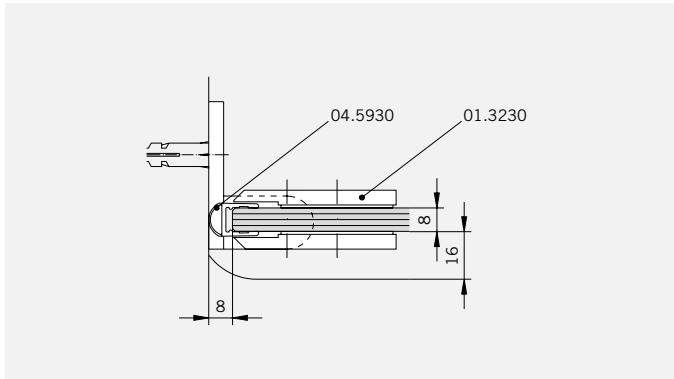

TYP 470
TYPE 470

Art.-Nr.	Bezeichnung	description
01.3230	Band Glas/Wand	Hinge glass/wall
01.3210	Band Glas/Glas 135°	Hinge glass/glass 135°
04.5030	Wasserabweiser, biegsam 8mm	Water disperser, flexible 8mm
04.5410	Mitteldichtung, rund	Middle seal, curved
04.5930	Schlauchdichtung, 8mm	Soft nose seal, 8mm
05.0560	Schiebetürknopf	Sliding door knob

Details