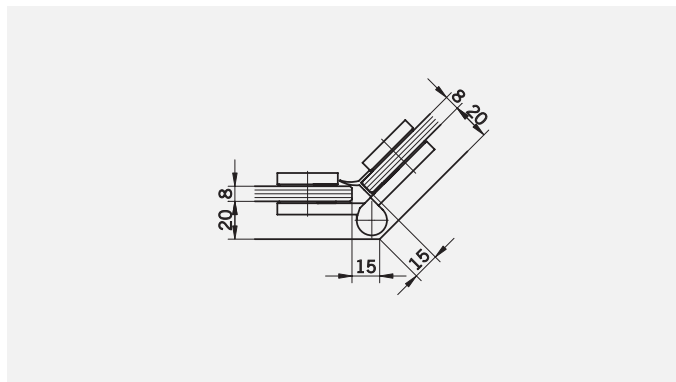

TYP 255
TYPE 255

Art.-Nr.	Bezeichnung	description
01.3210	Band Glas/Glas 135°	Hinge glass/glass 135°
01.3220	Winkel Glas/Wand	Bracket glass/wall
04.5030	Wasserabweiser, biegsam 8mm	Water disperser, flexible 8mm
04.5140	Mitteldichtung 135°, 8mm	Middle seal 135°, 8mm
04.5270	Magnetdichtung 135° (KS)	Magnetic seal 135°
05.0220	Haltestange für Fünfeckduschen	Support bar for 135° neo-angle shower
05.0500	Metallknopf	Door knob

Details