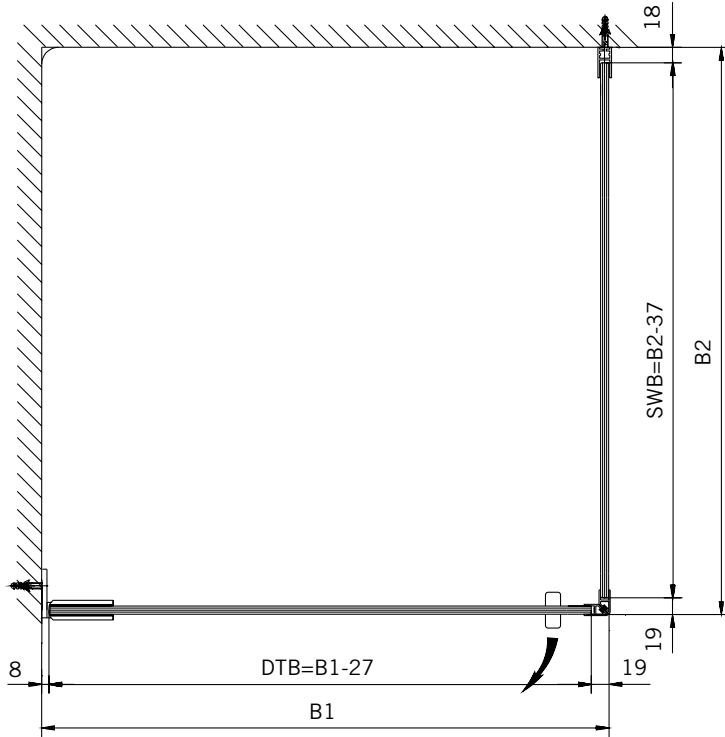

TYP 130
TYPE 130

Draufsicht / Für Duschen **ohne** Duschtasse
Top view / For showers **without** shower tray