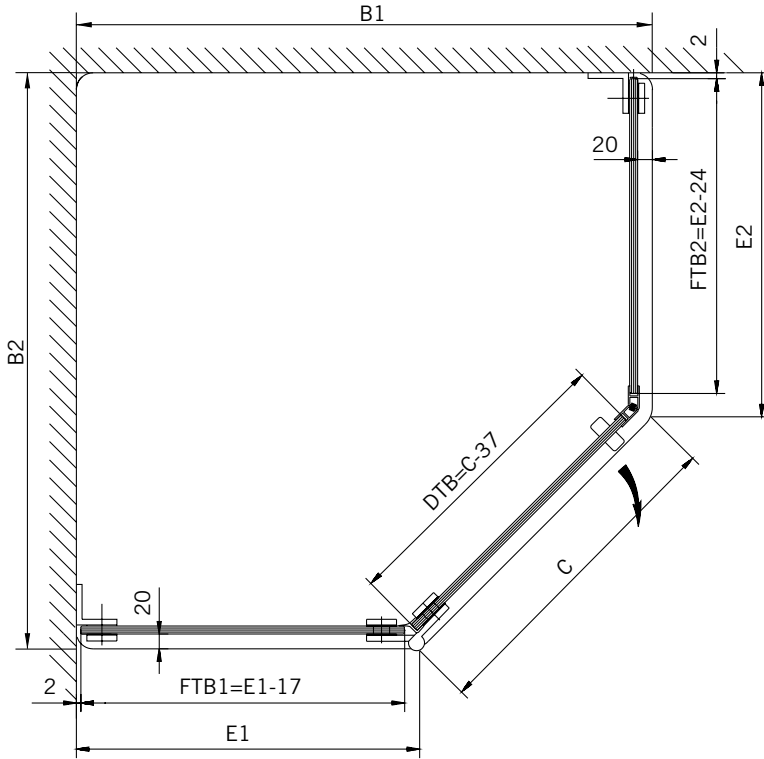

Details

TYP 255
TYPE 255

Draufsicht / Für Duschen mit Duschtasse
Top view / For showers with shower tray

Glasbearbeitung / Für Duschen mit Duschtasse
Glass preparation / For showers with shower tray

8 mm Glasdicke
8 mm glass thickness