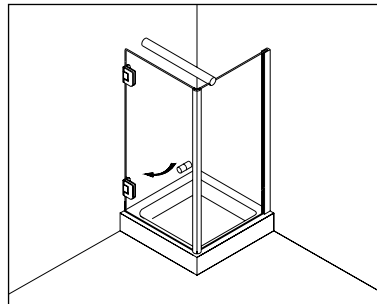

Typ / Type 110

Nischenkabine,
1 Drehtür, 1 Fixteil

Swing door and in-line panel in a recess

Typ / Type 120

Eckkabine,
2 Drehtüren

Corner Shower enclosure with two swing doors

Typ / Type 130

Eckkabine,
1 Drehtür, 1 Seitenwand

Corner shower enclosure with swing door and 90° side panel

Typ / Type 131

Eckkabine,
1 Drehtür, 1 verkürzte Seitenwand

Corner shower enclosure with swing door and 90° buttress side panel

Typ / Type 140

Eckkabine,
1 Drehtür, 1 Fixteil, 1 Seitenwand