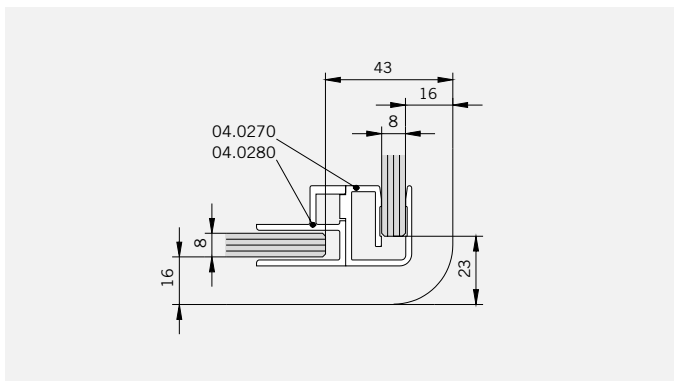

TYP 140
TYPE 140

Art.-Nr.	Bezeichnung	description
01.3230	Band Glas/Wand	Hinge glass/wall
04.0130	Wandanschlußprofil	Wall connection profile
04.0270	Badewannenaufsatzprofil	Bathtub attachment profile
04.0280	Zusatzprofil	Extra profile
04.5030	Wasserabweiser, biegsam 8mm	Water disperser, flexible 8mm
04.5930	Schlauchdichtung, 8mm	Soft nose seal, 8mm
04.5250	Magnetdichtung 180° (KS)	Magnetic seal 180°
05.0100	Universal-Haltestange	Universal support bar
05.0500	Metallknopf	Door knob

Details