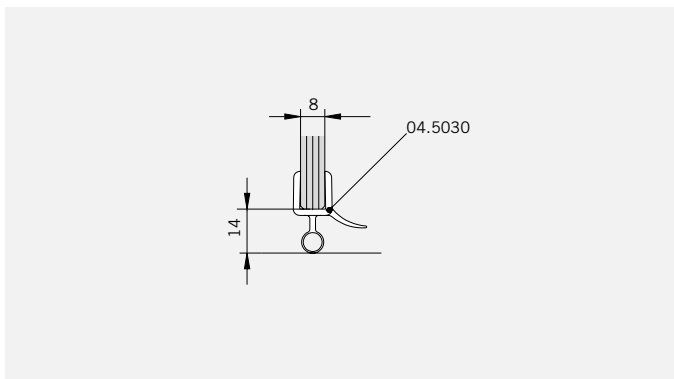

TYP 140
TYPE 140

Art.-Nr.	Bezeichnung	description
01.3230	Band Glas/Wand	Hinge glass/wall
04.0130	Wandanschlußprofil	Wall connection profile
04.0270	Badewannenaufsatzprofil	Bathtub attachment profile
04.0280	Zusatzprofil	Extra profile
04.5030	Wasserabweiser, biegsam 8mm	Water disperser, flexible 8mm
04.5930	Schlauchdichtung, 8mm	Soft nose seal, 8mm
04.5250	Magnetdichtung 180° (KS)	Magnetic seal 180°
05.0100	Universal-Haltestange	Universal support bar
05.0500	Metallknopf	Door knob

Details