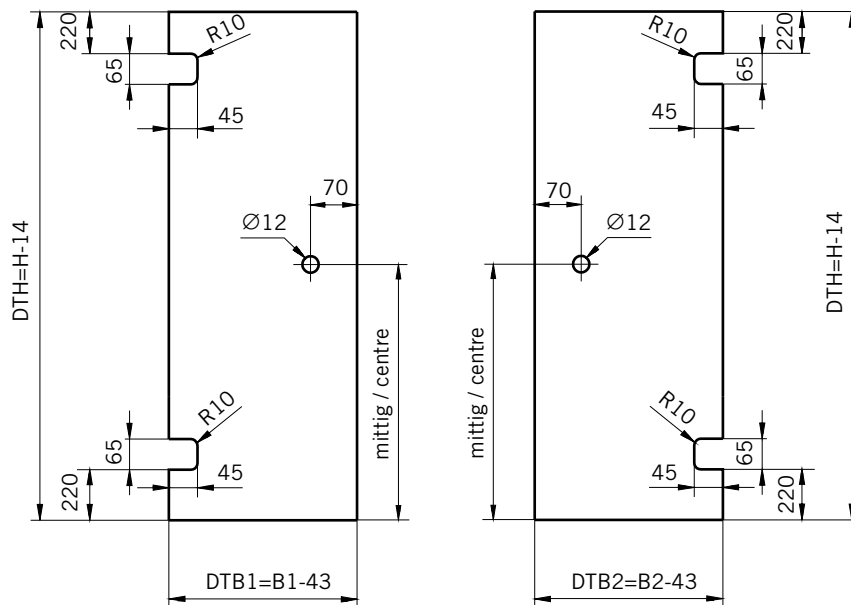

Details

TYP 120
TYPE 120

Draufsicht / Für Duschen mit Duschtasse
Top view / For showers with shower tray

Glasbearbeitung / Für Duschen mit Duschtasse
Glass preparation / For showers with shower tray

8 mm Glasdicke
8 mm glass thickness