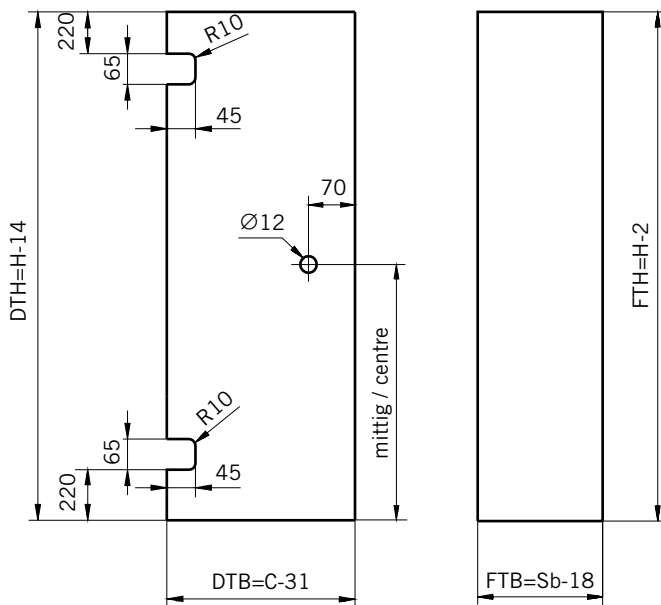

8 mm Glasdicke
8 mm glass thickness

8 mm Glasdicke
8 mm glass thickness

TYP 120
TYPE 120

Art.-Nr.	Bezeichnung	description
01.3230	Band Glas/Wand	Hinge glass/wall
04.5030	Wasserabweiser, biegsam 8mm	Water disperser, flexible 8mm
04.5930	Schlauchdichtung, 8mm	Soft nose seal, 8mm
04.5290	Magnetdichtung 90° (KS)	Magnetic seal 90°
05.0500	Metallknopf	Door knob