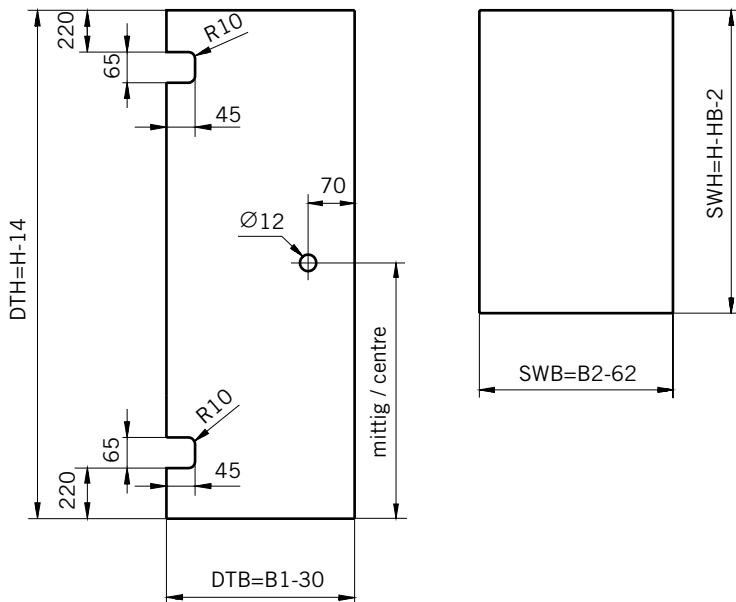

8 mm Glasdicke
8 mm glass thickness

8 mm Glasdicke
8 mm glass thickness

TYP 140
TYPE 140

Art.-Nr.	Bezeichnung	description
01.3230	Band Glas/Wand	Hinge glass/wall
04.0130	Wandanschlußprofil	Wall connection profile
04.0270	Badewannenaufsatzprofil	Bathtub attachment profile
04.0280	Zusatzprofil	Extra profile
04.5030	Wasserabweiser, biegsam 8mm	Water disperser, flexible 8mm
04.5930	Schlauchdichtung, 8mm	Soft nose seal, 8mm
04.5250	Magnetdichtung 180° (KS)	Magnetic seal 180°
05.0100	Universal-Haltestange	Universal support bar
05.0500	Metallknopf	Door knob