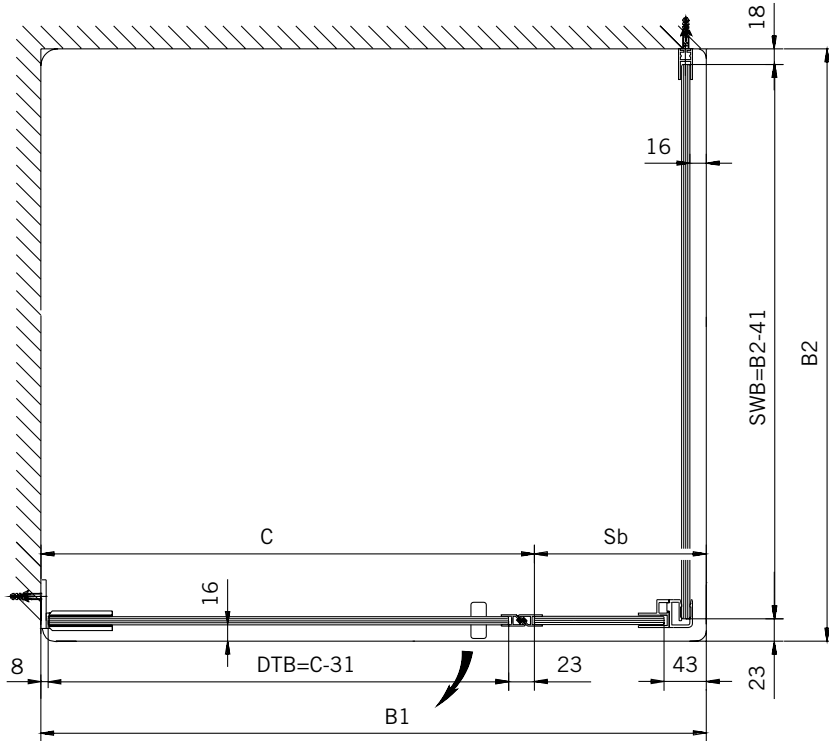

TYP 140
TYPE 140

Draufsicht / Für Duschen mit Duschtasse
Top view / For showers with shower tray