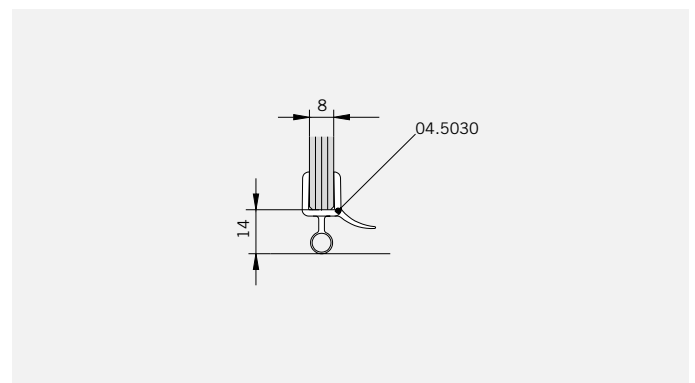

TYP 255
TYPE 255

Art.-Nr.	Bezeichnung	description
01.3210	Band Glas/Glas 135°	Hinge glass/glass 135°
01.3220	Winkel Glas/Wand	Bracket glass/wall
04.5030	Wasserabweiser, biegsam 8mm	Water disperser, flexible 8mm
04.5140	Mitteldichtung 135°, 8mm	Middle seal 135°, 8mm
04.5270	Magnetdichtung 135° (KS)	Magnetic seal 135°
05.0220	Haltestange für Fünfeckduschen	Support bar for 135° neo-angle shower
05.0500	Metallknopf	Door knob

Details