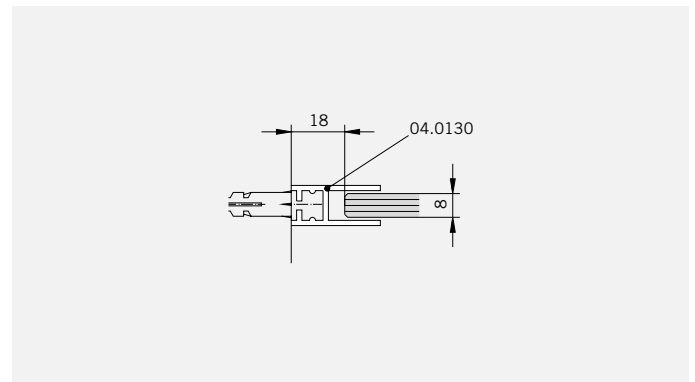

TYP 131
TYPE 131

Art.-Nr.	Bezeichnung	description
01.3230	Band Glas/Wand	Hinge glass/wall
04.0130	Wandanschlußprofil	Wall connection profile
04.0250	Magnetleistenträger	Magnetic support profile
04.0270	Badewannenaufsatzprofil	Bathtub attachment profile
04.5030	Wasserabweiser, biegsam 8mm	Water disperser, flexible 8mm
04.5930	Schlauchdichtung, 8mm	Soft nose seal, 8mm
04.5290	Magnetdichtung 90° (KS)	Magnetic seal 90°
05.0100	Universal-Haltestange	Universal support bar
05.0500	Metallknopf	Door knob

Details