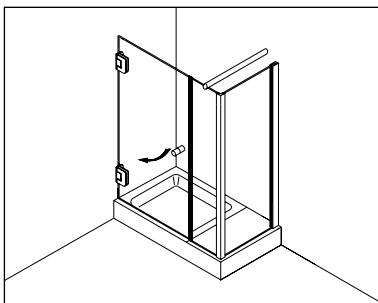

Typ / Type 110

Nischenkabine,
1 Drehtür, 1 Fixteil

Swing door and in-line panel in a recess

Typ / Type 120

Eckkabine,
2 Drehtüren

Corner Shower enclosure with two swing doors

Typ / Type 130

Eckkabine,
1 Drehtür, 1 Seitenwand

Corner shower enclosure with swing door and 90° side panel

Typ / Type 131

Eckkabine,
1 Drehtür, 1 verkürzte Seitenwand

Corner shower enclosure with swing door and 90° buttress side panel

Typ / Type 140

Eckkabine,
1 Drehtür, 1 Fixteil, 1 Seitenwand