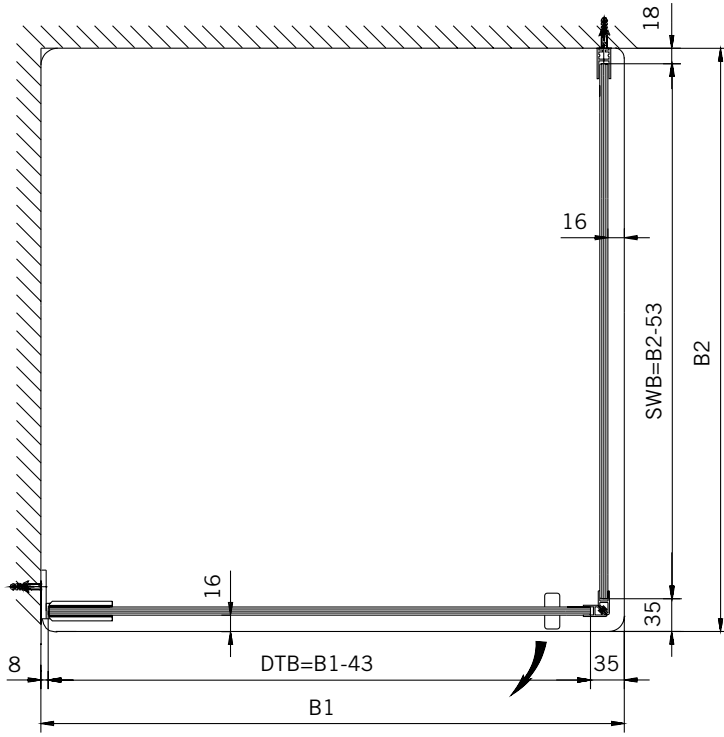

TYP 130
TYPE 130

Draufsicht / Für Duschen mit Duschtasse
Top view / For showers with shower tray