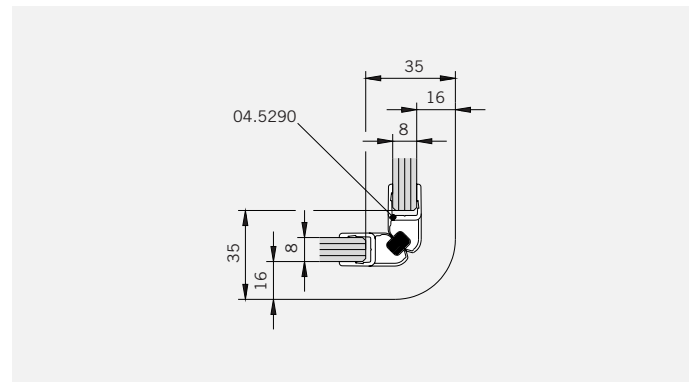

TYP 120
TYPE 120

Art.-Nr.	Bezeichnung	description
01.3230	Band Glas/Wand	Hinge glass/wall
04.5030	Wasserabweiser, biegsam 8mm	Water disperser, flexible 8mm
04.5930	Schlauchdichtung, 8mm	Soft nose seal, 8mm
04.5290	Magnetdichtung 90° (KS)	Magnetic seal 90°
05.0500	Metallknopf	Door knob

Details