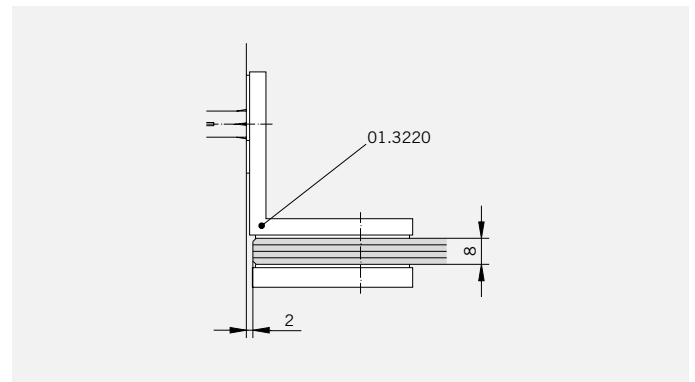

TYP 255
TYPE 255

Art.-Nr.	Bezeichnung	description
01.3210	Band Glas/Glas 135°	Hinge glass/glass 135°
01.3220	Winkel Glas/Wand	Bracket glass/wall
04.5030	Wasserabweiser, biegsam 8mm	Water disperser, flexible 8mm
04.5140	Mitteldichtung 135°, 8mm	Middle seal 135°, 8mm
04.5270	Magnetdichtung 135° (KS)	Magnetic seal 135°
05.0220	Haltestange für Fünfeckduschen	Support bar for 135° neo-angle shower
05.0500	Metallknopf	Door knob

Details