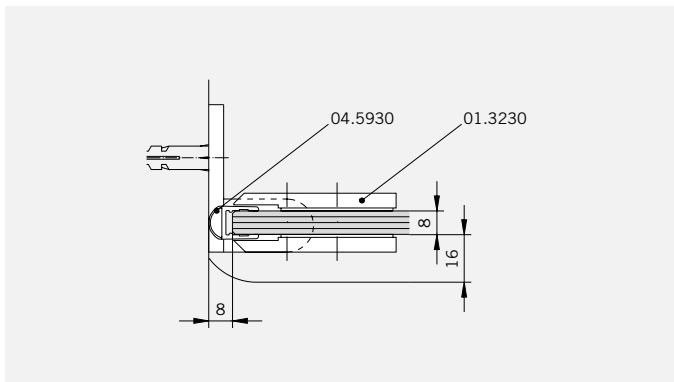

TYP 131
TYPE 131

Art.-Nr.	Bezeichnung	description
01.3230	Band Glas/Wand	Hinge glass/wall
04.0130	Wandanschlußprofil	Wall connection profile
04.0250	Magnetleistenträger	Magnetic support profile
04.0270	Badewannenaufsatzprofil	Bathtub attachment profile
04.5030	Wasserabweiser, biegsam 8mm	Water disperser, flexible 8mm
04.5930	Schlauchdichtung, 8mm	Soft nose seal, 8mm
04.5290	Magnetdichtung 90° (KS)	Magnetic seal 90°
05.0100	Universal-Haltestange	Universal support bar
05.0500	Metallknopf	Door knob

Details