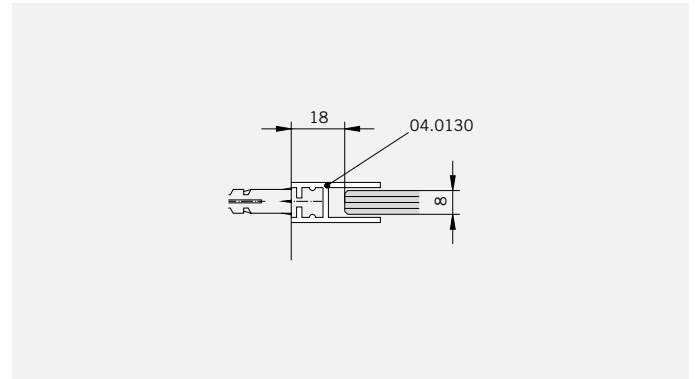

TYP 140
TYPE 140

Art.-Nr.	Bezeichnung	description
01.3230	Band Glas/Wand	Hinge glass/wall
04.0130	Wandanschlußprofil	Wall connection profile
04.0270	Badewannenaufsatzprofil	Bathtub attachment profile
04.0280	Zusatzprofil	Extra profile
04.5030	Wasserabweiser, biegsam 8mm	Water disperser, flexible 8mm
04.5930	Schlauchdichtung, 8mm	Soft nose seal, 8mm
04.5250	Magnetdichtung 180° (KS)	Magnetic seal 180°
05.0100	Universal-Haltestange	Universal support bar
05.0500	Metallknopf	Door knob

Details