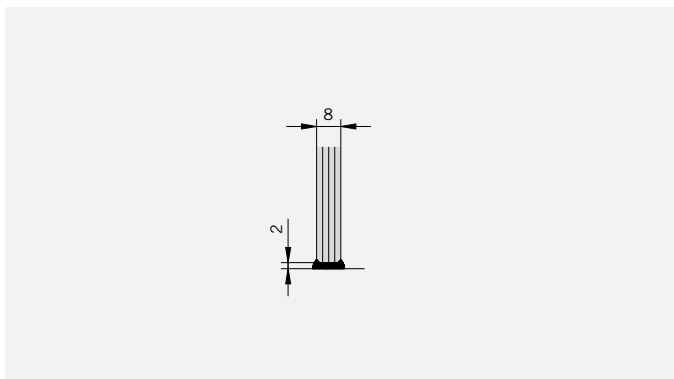

TYP 110
TYPE 110

Art.-Nr.	Bezeichnung	description
01.3230	Band Glas/Wand	Hinge glass/wall
04.0130	Wandanschlußprofil	Wall connection profile
04.5030	Wasserabweiser, biegsam 8mm	Water disperser, flexible 8mm
04.5930	Schlauchdichtung, 8mm	Soft nose seal, 8mm
04.5250	Magnetdichtung 180° (KS)	Magnetic seal 180°
05.0500	Metallknopf	Door knob

Details