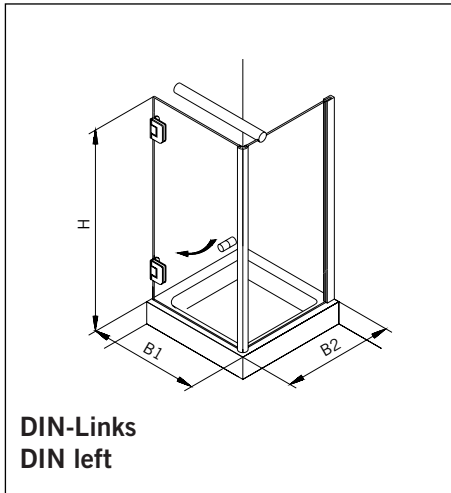

TYP 130
TYPE 130