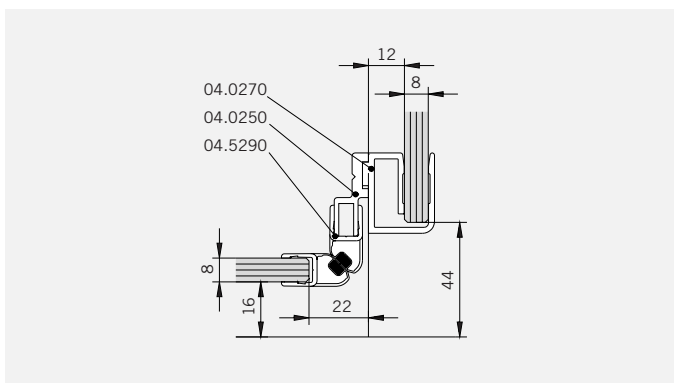

TYP 131
TYPE 131

Art.-Nr.	Bezeichnung	description
01.3230	Band Glas/Wand	Hinge glass/wall
04.0130	Wandanschlußprofil	Wall connection profile
04.0250	Magnetleistenträger	Magnetic support profile
04.0270	Badewannenaufsatzprofil	Bathtub attachment profile
04.5030	Wasserabweiser, biegsam 8mm	Water disperser, flexible 8mm
04.5930	Schlauchdichtung, 8mm	Soft nose seal, 8mm
04.5290	Magnetdichtung 90° (KS)	Magnetic seal 90°
05.0100	Universal-Haltestange	Universal support bar
05.0500	Metallknopf	Door knob

Details