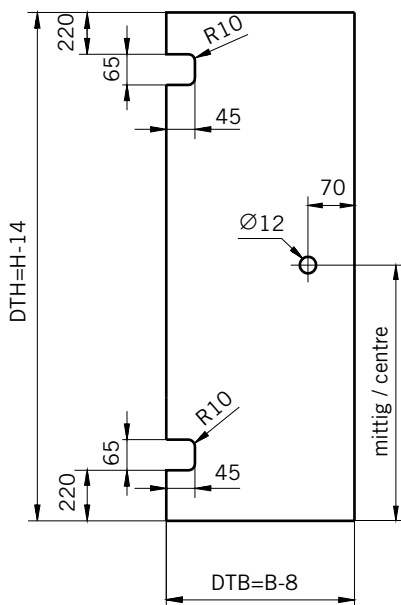

8 mm Glasdicke
8 mm glass thickness

TYP 255
TYPE 255

Art.-Nr.	Bezeichnung	description
01.3210	Band Glas/Glas 135°	Hinge glass/glass 135°
01.3220	Winkel Glas/Wand	Bracket glass/wall
04.5030	Wasserabweiser, biegsam 8mm	Water disperser, flexible 8mm
04.5140	Mitteldichtung 135°, 8mm	Middle seal 135°, 8mm
04.5270	Magnetdichtung 135° (KS)	Magnetic seal 135°
05.0220	Haltestange für Fünfeckduschen	Support bar for 135° neo-angle shower
05.0500	Metallknopf	Door knob