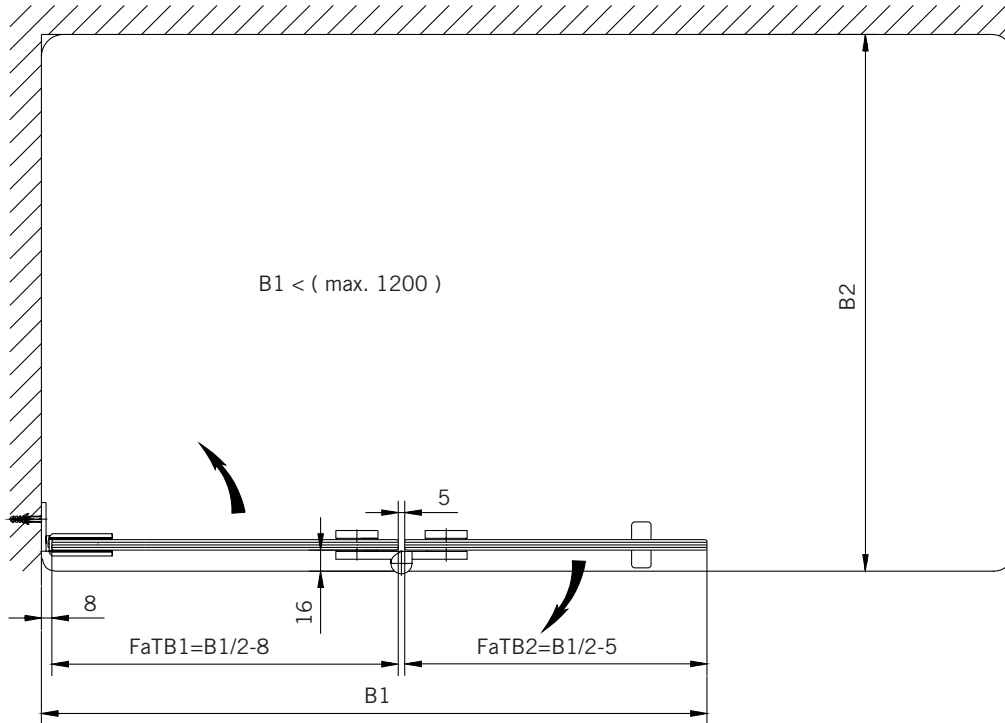

TYP 470
TYPE 470

Draufsicht / Für Duschen mit / ohne Duschtasse
Top view / For showers with / without shower tray