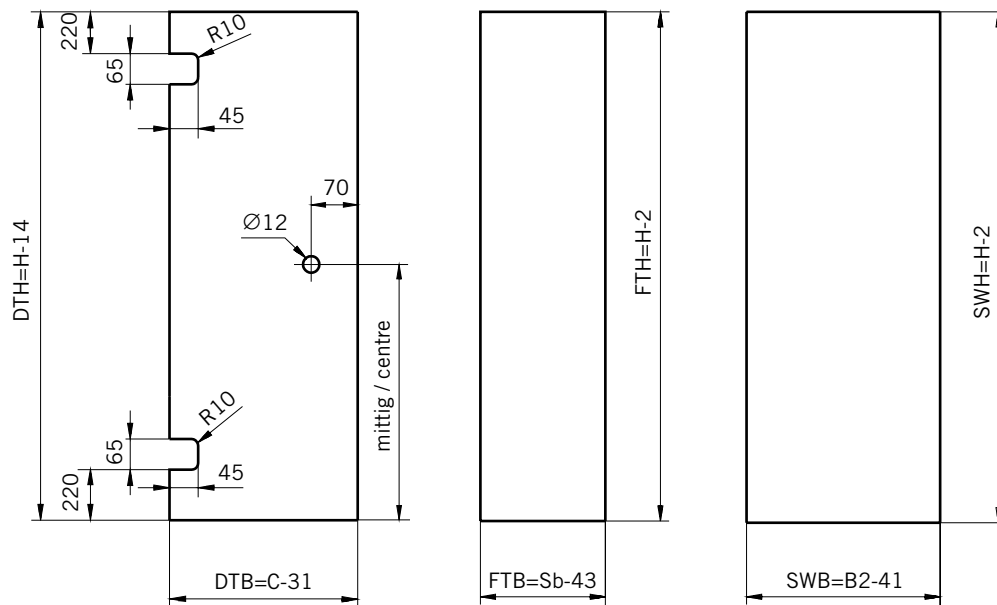

Details

TYP 140
TYPE 140

Draufsicht / Für Duschen mit Duschtasse
Top view / For showers with shower tray

Glasbearbeitung / Für Duschen mit Duschtasse
Glass preparation / For showers with shower tray

8 mm Glasdicke
8 mm glass thickness