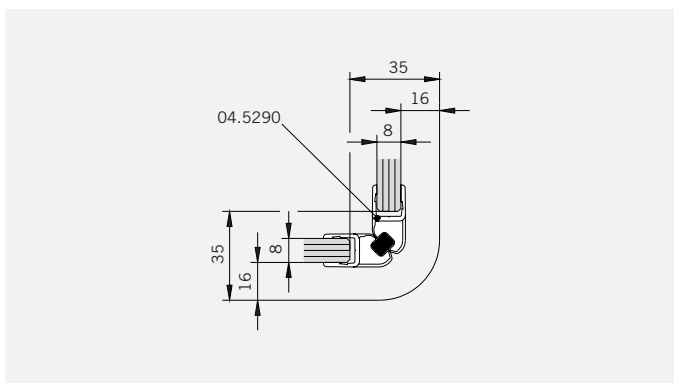

TYP 130
TYPE 130

Art.-Nr.	Bezeichnung	description
01.3230	Band Glas/Wand	Hinge glass/wall
04.0130	Wandanschlußprofil	Wall connection profile
04.5030	Wasserabweiser, biegsam 8mm	Water disperser, flexible 8mm
04.5930	Schlauchdichtung, 8mm	Soft nose seal, 8mm
04.5290	Magnetdichtung 90° (KS)	Magnetic seal 90°
05.0100	Universal-Haltestange	Universal support bar
05.0500	Metallknopf	Door knob

Details