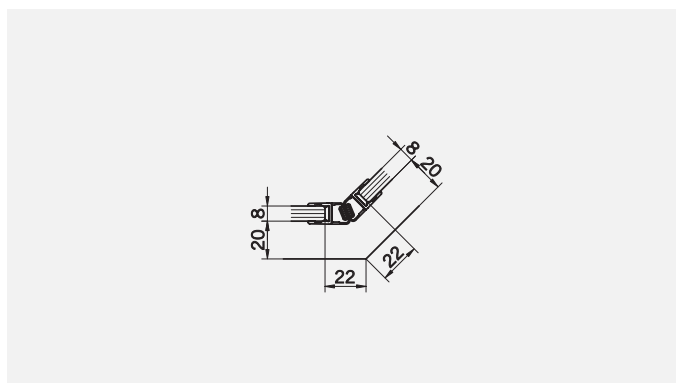

TYP 255
TYPE 255

Art.-Nr.	Bezeichnung	description
01.3210	Band Glas/Glas 135°	Hinge glass/glass 135°
01.3220	Winkel Glas/Wand	Bracket glass/wall
04.5030	Wasserabweiser, biegsam 8mm	Water disperser, flexible 8mm
04.5140	Mitteldichtung 135°, 8mm	Middle seal 135°, 8mm
04.5270	Magnetdichtung 135° (KS)	Magnetic seal 135°
05.0220	Haltestange für Fünfeckduschen	Support bar for 135° neo-angle shower
05.0500	Metallknopf	Door knob

Details