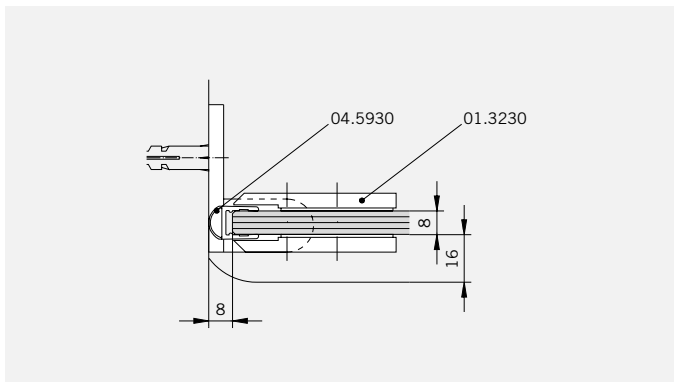

TYP 130
TYPE 130

Art.-Nr.	Bezeichnung	description
01.3230	Band Glas/Wand	Hinge glass/wall
04.0130	Wandanschlußprofil	Wall connection profile
04.5030	Wasserabweiser, biegsam 8mm	Water disperser, flexible 8mm
04.5930	Schlauchdichtung, 8mm	Soft nose seal, 8mm
04.5290	Magnetdichtung 90° (KS)	Magnetic seal 90°
05.0100	Universal-Haltestange	Universal support bar
05.0500	Metallknopf	Door knob

Details