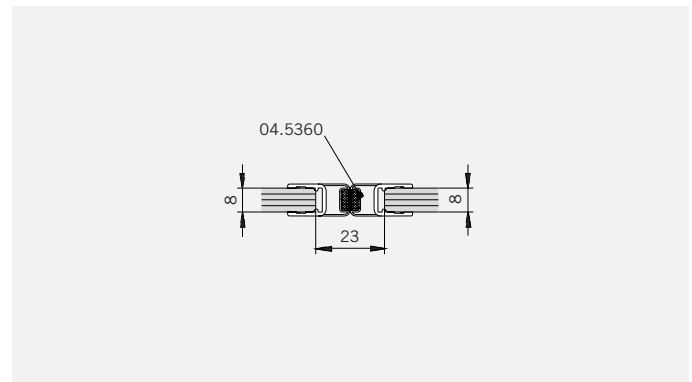

TYP 105
TYPE 105

Art.-Nr.	Bezeichnung	description
01.3230	Band Glas/Wand	Hinge glass/wall
04.5030	Wasserabweiser, biegsam 8mm	Water disperser, flexible 8mm
04.5930	Schlauchdichtung, 8mm	Soft nose seal, 8mm
04.5360	Magnetdichtung 180° (KS)	Magnetic seal 180°
05.0500	Metallknopf	Door knob

Details