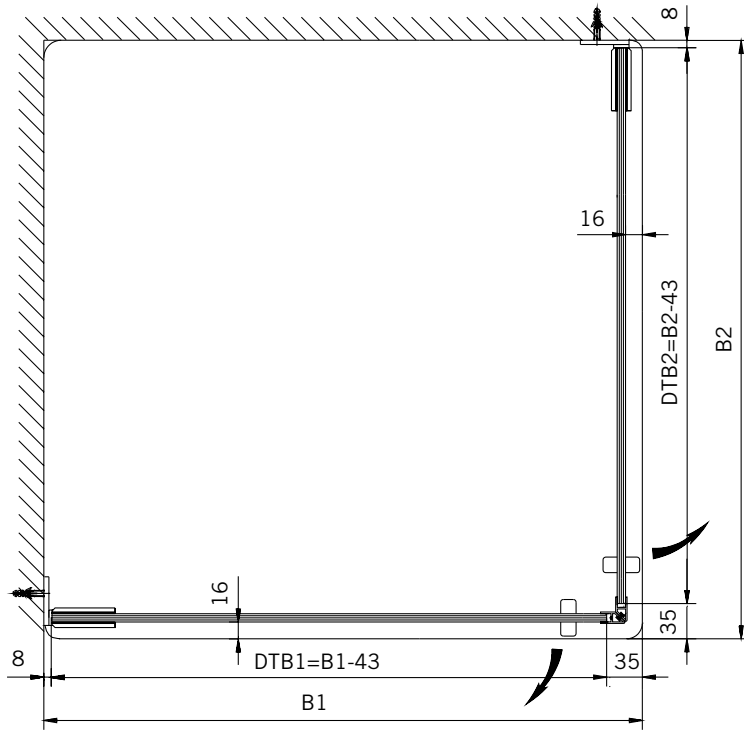

TYP 120
TYPE 120

Draufsicht / Für Duschen mit Duschtasse
Top view / For showers with shower tray