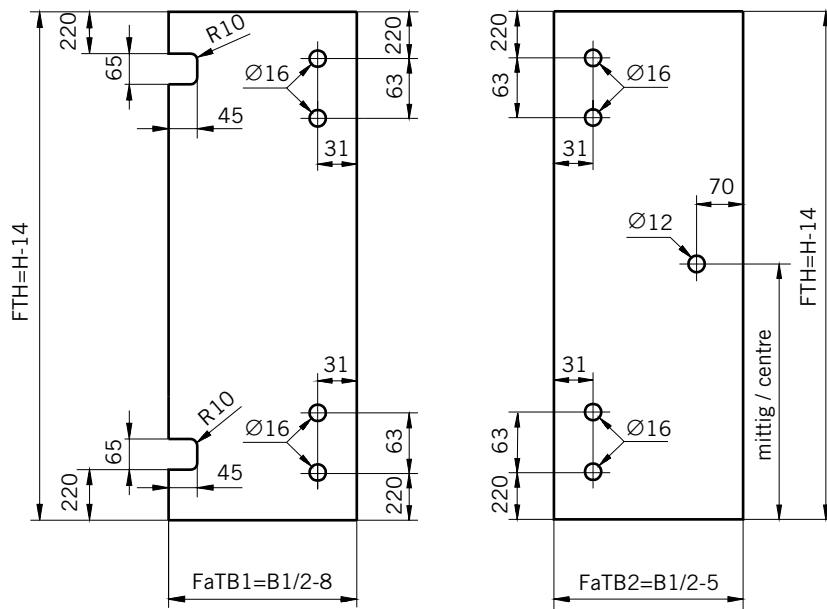

Glasbearbeitung / Für Duschen mit / ohne Duschtasse
Glass preparation / For showers with / without shower tray