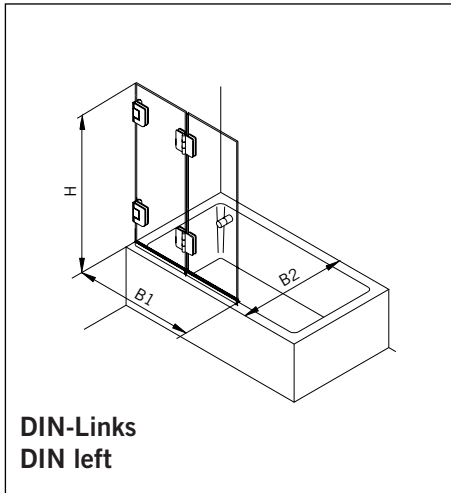

TYP 470
TYPE 470