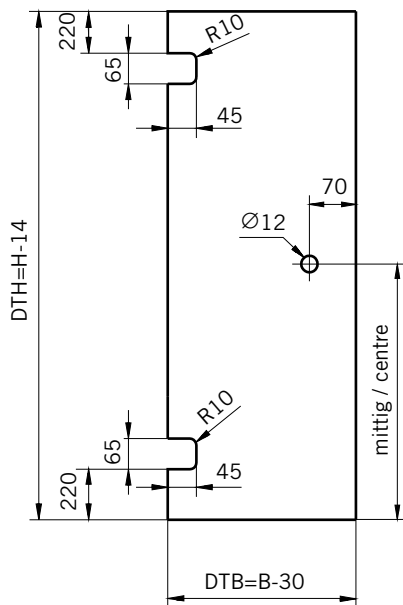

8 mm Glasdicke
8 mm glass thickness

TYP 105
TYPE 105

Art.-Nr.	Bezeichnung	description
01.3230	Band Glas/Wand	Hinge glass/wall
04.5030	Wasserabweiser, biegsam 8mm	Water disperser, flexible 8mm
04.5930	Schlauchdichtung, 8mm	Soft nose seal, 8mm
04.5360	Magnetdichtung 180° (KS)	Magnetic seal 180°
05.0500	Metallknopf	Door knob