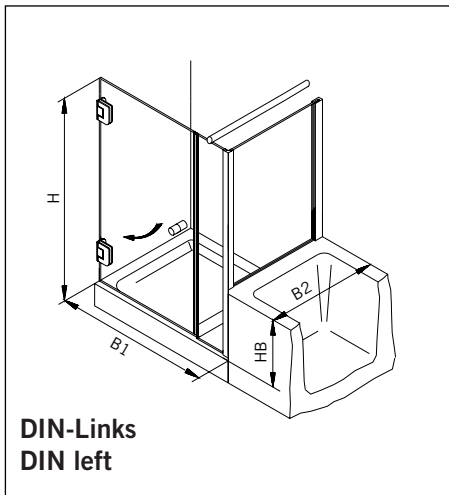

TYP 141
TYPE 141