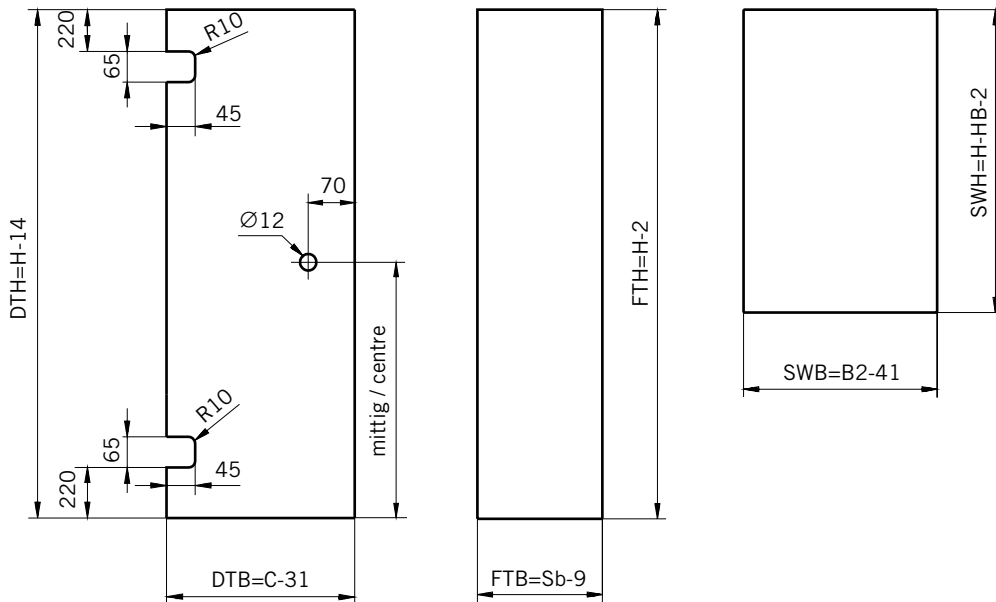

Details

TYP 141
TYPE 141

Draufsicht / Für Duschen **mit / ohne** Duschtasse
Top view / For showers **with / without** shower tray

Glasbearbeitung / Für Duschen **mit / ohne** Duschtasse
Glass preparation / For showers **with / without** shower tray