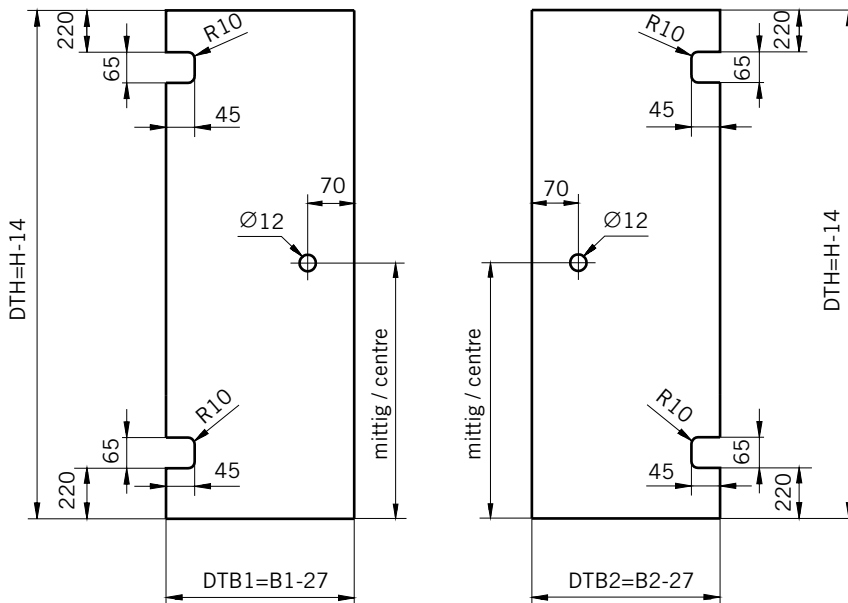

Glasbearbeitung / Für Duschen **ohne** Duschtasse
Glass preparation / For showers **without** shower tray