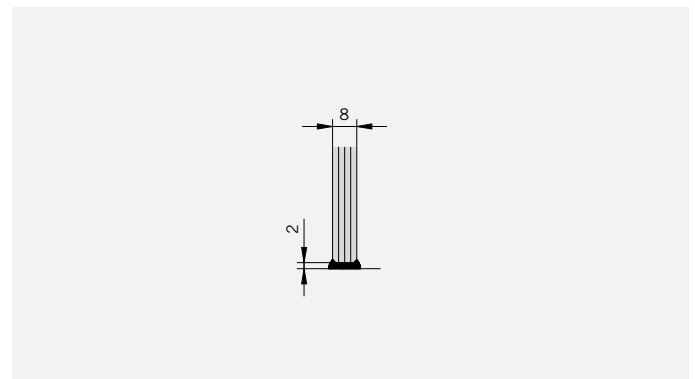

TYP 140
TYPE 140

Art.-Nr.	Bezeichnung	description
01.3230	Band Glas/Wand	Hinge glass/wall
04.0130	Wandanschlußprofil	Wall connection profile
04.0270	Badewannenaufsatzprofil	Bathtub attachment profile
04.0280	Zusatzprofil	Extra profile
04.5030	Wasserabweiser, biegsam 8mm	Water disperser, flexible 8mm
04.5930	Schlauchdichtung, 8mm	Soft nose seal, 8mm
04.5250	Magnetdichtung 180° (KS)	Magnetic seal 180°
05.0100	Universal-Haltestange	Universal support bar
05.0500	Metallknopf	Door knob

Details