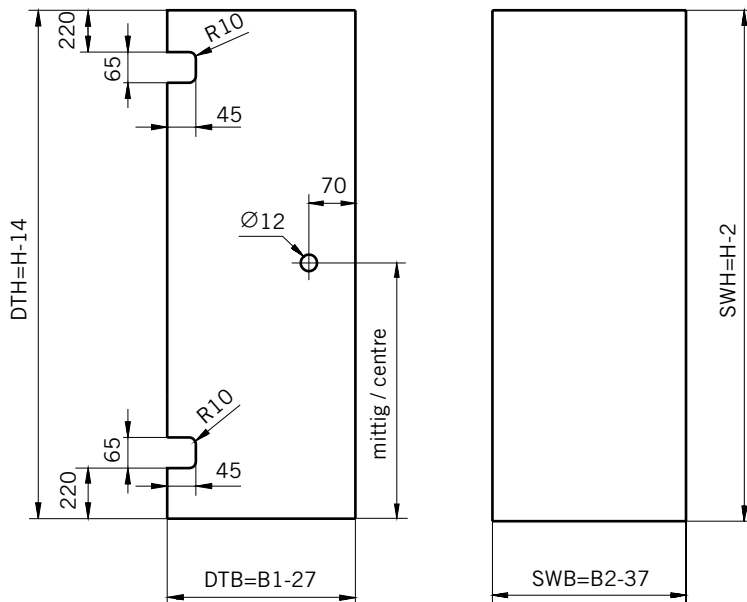

Glasbearbeitung / Für Duschen **ohne** Duschtasse
Glass preparation / For showers **without** shower tray