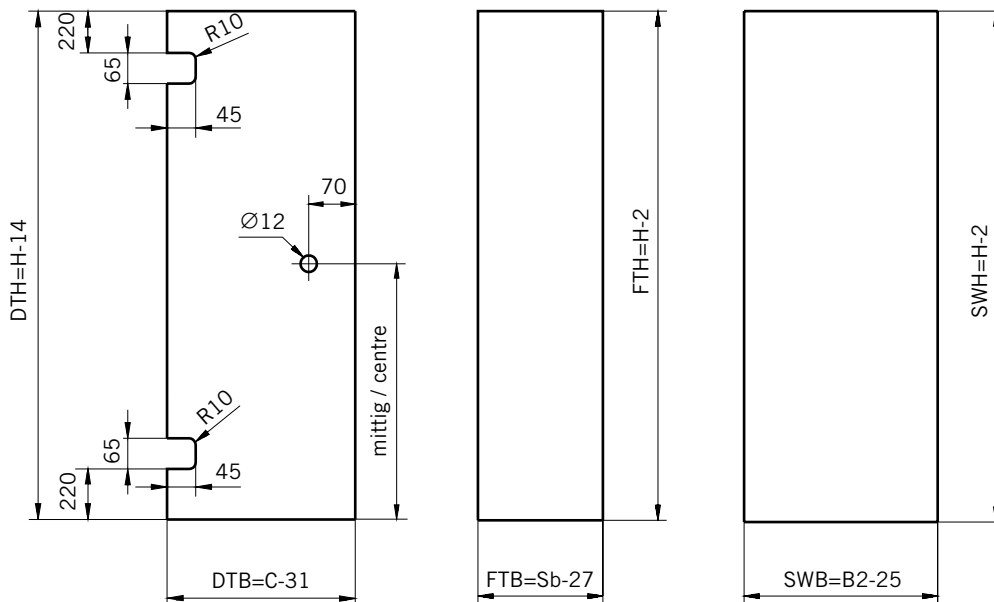

8 mm Glasdicke
8 mm glass thickness

8 mm Glasdicke
8 mm glass thickness

TYP 140
TYPE 140

Draufsicht / Für Duschen **ohne** Duschtasse
Top view / For showers **without** shower tray

Glasbearbeitung / Für Duschen **ohne** Duschtasse
Glass preparation / For showers **without** shower tray