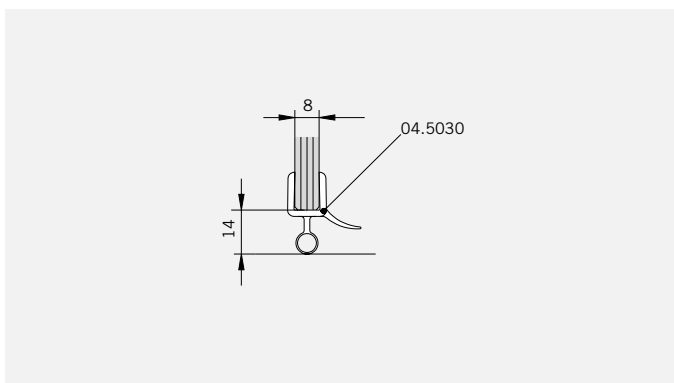

TYP 105
TYPE 105

Art.-Nr.	Bezeichnung	description
01.3230	Band Glas/Wand	Hinge glass/wall
04.5030	Wasserabweiser, biegsam 8mm	Water disperser, flexible 8mm
04.5930	Schlauchdichtung, 8mm	Soft nose seal, 8mm
04.5360	Magnetdichtung 180° (KS)	Magnetic seal 180°
05.0500	Metallknopf	Door knob

Details