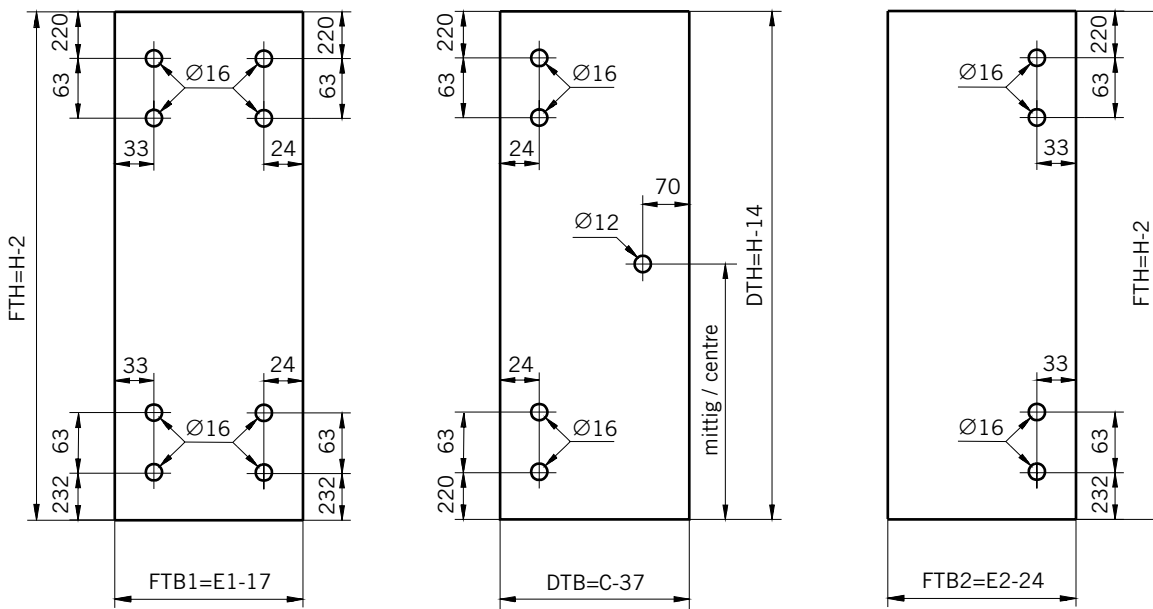

Details

TYP 255
TYPE 255

Draufsicht / Für Duschen mit Duschtasse
Top view / For showers with shower tray

Glasbearbeitung / Für Duschen mit Duschtasse
Glass preparation / For showers with shower tray

8 mm Glasdicke
8 mm glass thickness