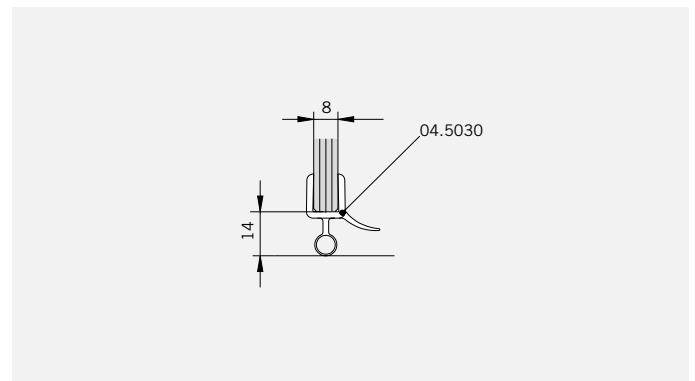

TYP 110
TYPE 110

Art.-Nr.	Bezeichnung	description
01.3230	Band Glas/Wand	Hinge glass/wall
04.0130	Wandanschlußprofil	Wall connection profile
04.5030	Wasserabweiser, biegsam 8mm	Water disperser, flexible 8mm
04.5930	Schlauchdichtung, 8mm	Soft nose seal, 8mm
04.5250	Magnetdichtung 180° (KS)	Magnetic seal 180°
05.0500	Metallknopf	Door knob

Details