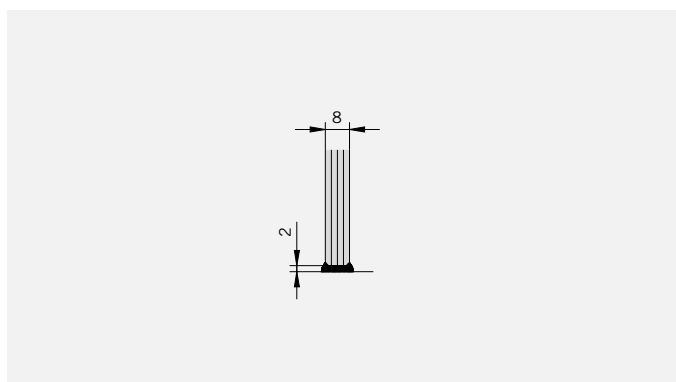

TYP 255
TYPE 255

Art.-Nr.	Bezeichnung	description
01.3210	Band Glas/Glas 135°	Hinge glass/glass 135°
01.3220	Winkel Glas/Wand	Bracket glass/wall
04.5030	Wasserabweiser, biegsam 8mm	Water disperser, flexible 8mm
04.5140	Mitteldichtung 135°, 8mm	Middle seal 135°, 8mm
04.5270	Magnetdichtung 135° (KS)	Magnetic seal 135°
05.0220	Haltestange für Fünfeckduschen	Support bar for 135° neo-angle shower
05.0500	Metallknopf	Door knob

Details