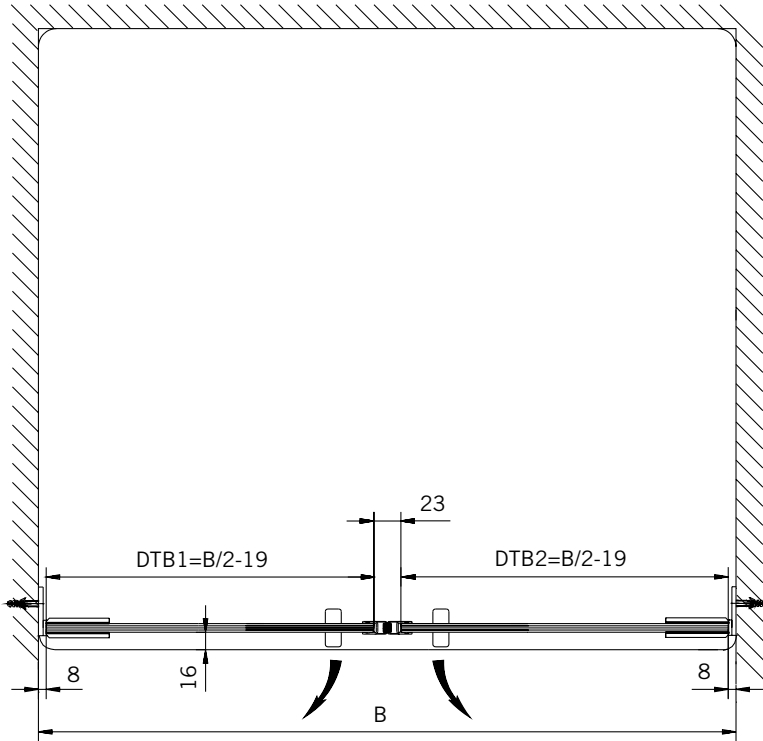

TYP 105
TYPE 105

Draufsicht / Für Duschen **mit/ohne** Duschtasse
Top view / For showers **with/without** shower tray