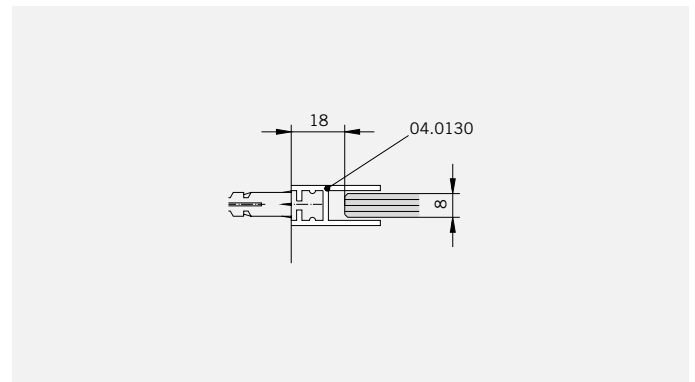

TYP 141
TYPE 141

Art.-Nr.	Bezeichnung	description
01.3230	Band Glas/Wand	Hinge glass/wall
04.0130	Wandanschlußprofil	Wall connection profile
04.0270	Badewannenaufsatzprofil	Bathtub attachment profile
04.0280	Zusatzprofil	Extra profile
04.5030	Wasserabweiser, biegsam 8mm	Water disperser, flexible 8mm
04.5930	Schlauchdichtung, 8mm	Soft nose seal, 8mm
04.5250	Magnetdichtung 180° (KS)	Magnetic seal 180°
05.0100	Universal-Haltestange	Universal support bar
05.0500	Metallknopf	Door knob

Details