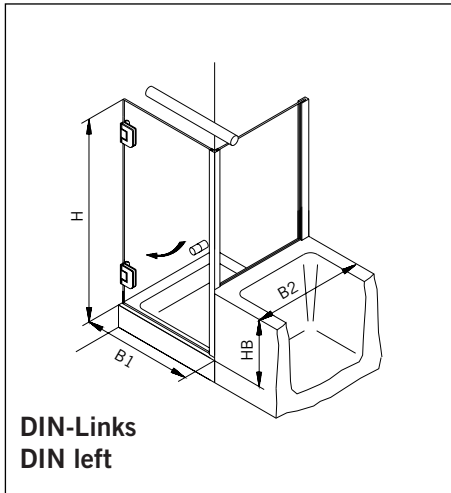

TYP 131
TYPE 131