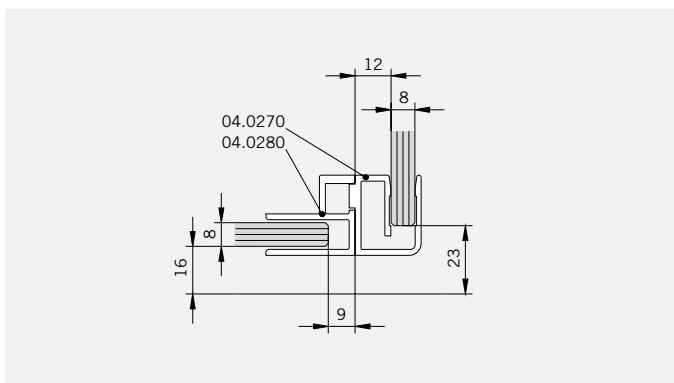

TYP 141
TYPE 141

Art.-Nr.	Bezeichnung	description
01.3230	Band Glas/Wand	Hinge glass/wall
04.0130	Wandanschlußprofil	Wall connection profile
04.0270	Badewannenaufsatzprofil	Bathtub attachment profile
04.0280	Zusatzprofil	Extra profile
04.5030	Wasserabweiser, biegsam 8mm	Water disperser, flexible 8mm
04.5930	Schlauchdichtung, 8mm	Soft nose seal, 8mm
04.5250	Magnetdichtung 180° (KS)	Magnetic seal 180°
05.0100	Universal-Haltestange	Universal support bar
05.0500	Metallknopf	Door knob

Details