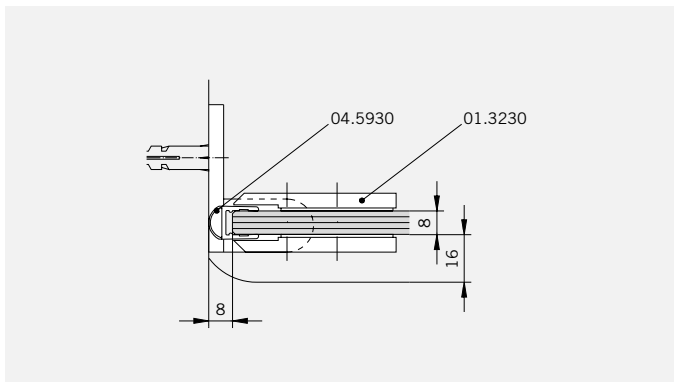

TYP 105
TYPE 105

Art.-Nr.	Bezeichnung	description
01.3230	Band Glas/Wand	Hinge glass/wall
04.5030	Wasserabweiser, biegsam 8mm	Water disperser, flexible 8mm
04.5930	Schlauchdichtung, 8mm	Soft nose seal, 8mm
04.5360	Magnetdichtung 180° (KS)	Magnetic seal 180°
05.0500	Metallknopf	Door knob

Details