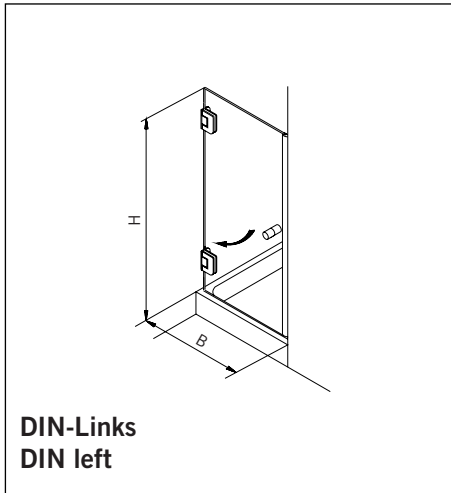

Pentagonal shower enclosure with swing
door and two in-line panels

Typ / Type 470

Eckkabine,
1 Falttür

Bi-folding door on bath

TYP 100
TYPE 100

Art.-Nr.	Bezeichnung	description
01.3230	Band Glas/Wand	Hinge glass/wall
04.0250	Magnetleistenträger	Magnetic support profile
04.5030	Wasserabweiser, biegsam 8mm	Water disperser, flexible 8mm
04.5930	Schlauchdichtung, 8mm	Soft nose seal, 8mm
04.5290	Magnetdichtung 90° (KS)	Magnetic seal 90°
05.0500	Metallknopf	Door knob