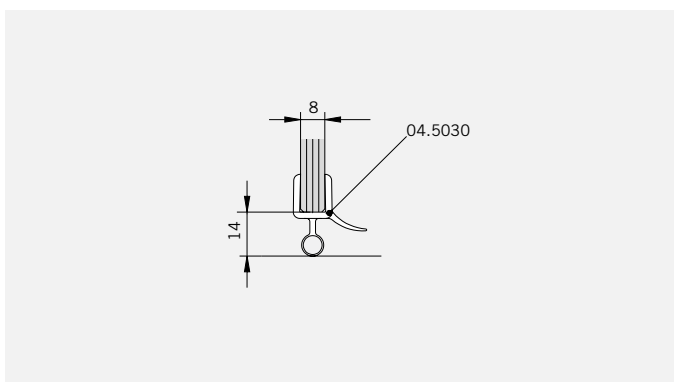

TYP 141
TYPE 141

Art.-Nr.	Bezeichnung	description
01.3230	Band Glas/Wand	Hinge glass/wall
04.0130	Wandanschlußprofil	Wall connection profile
04.0270	Badewannenaufsatzprofil	Bathtub attachment profile
04.0280	Zusatzprofil	Extra profile
04.5030	Wasserabweiser, biegsam 8mm	Water disperser, flexible 8mm
04.5930	Schlauchdichtung, 8mm	Soft nose seal, 8mm
04.5250	Magnetdichtung 180° (KS)	Magnetic seal 180°
05.0100	Universal-Haltestange	Universal support bar
05.0500	Metallknopf	Door knob

Details