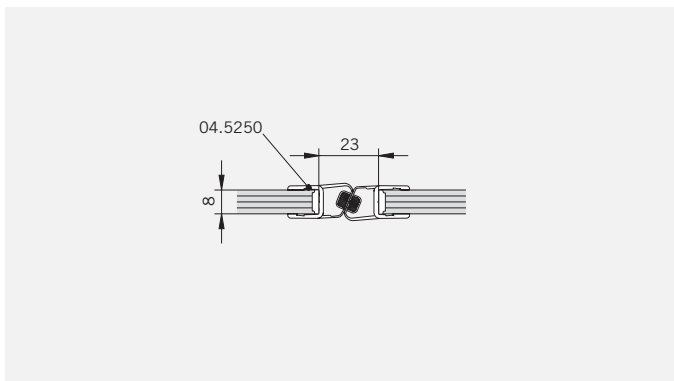

TYP 110
TYPE 110

Art.-Nr.	Bezeichnung	description
01.3230	Band Glas/Wand	Hinge glass/wall
04.0130	Wandanschlußprofil	Wall connection profile
04.5030	Wasserabweiser, biegsam 8mm	Water disperser, flexible 8mm
04.5930	Schlauchdichtung, 8mm	Soft nose seal, 8mm
04.5250	Magnetdichtung 180° (KS)	Magnetic seal 180°
05.0500	Metallknopf	Door knob

Details