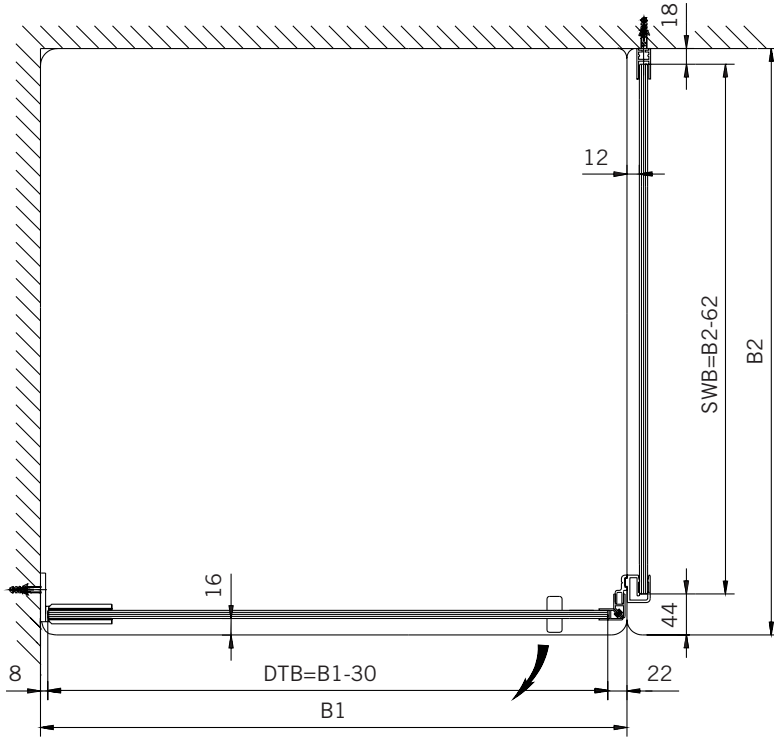

TYP 131
TYPE 131

Draufsicht / Für Duschen mit / ohne Duschtasse
Top view / For showers with / without shower tray