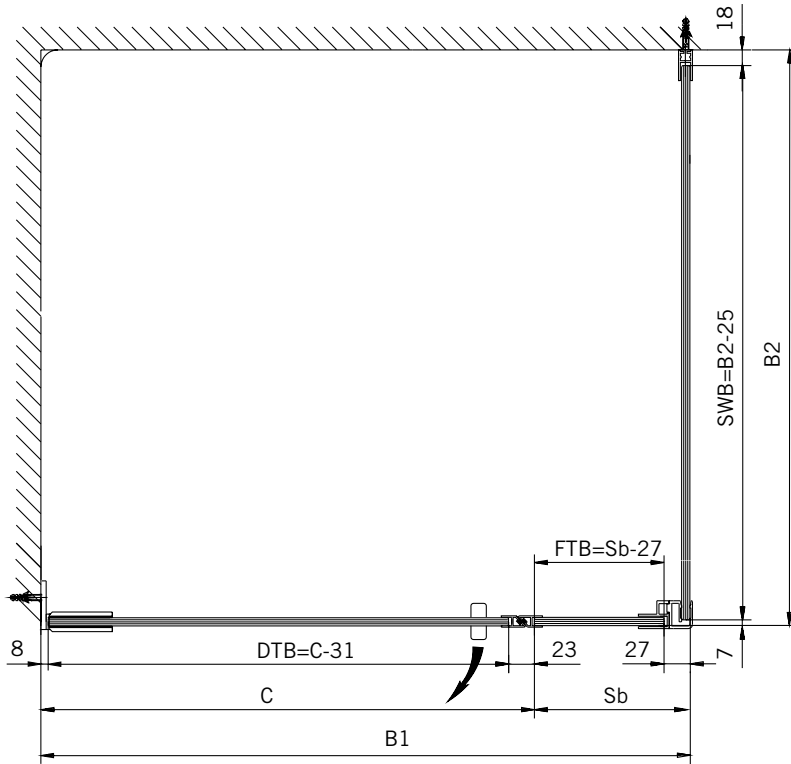

TYP 140
TYPE 140

Draufsicht / Für Duschen **ohne** Duschtasse
Top view / For showers **without** shower tray

Glasbearbeitung / Für Duschen **ohne** Duschtasse
Glass preparation / For showers **without** shower tray