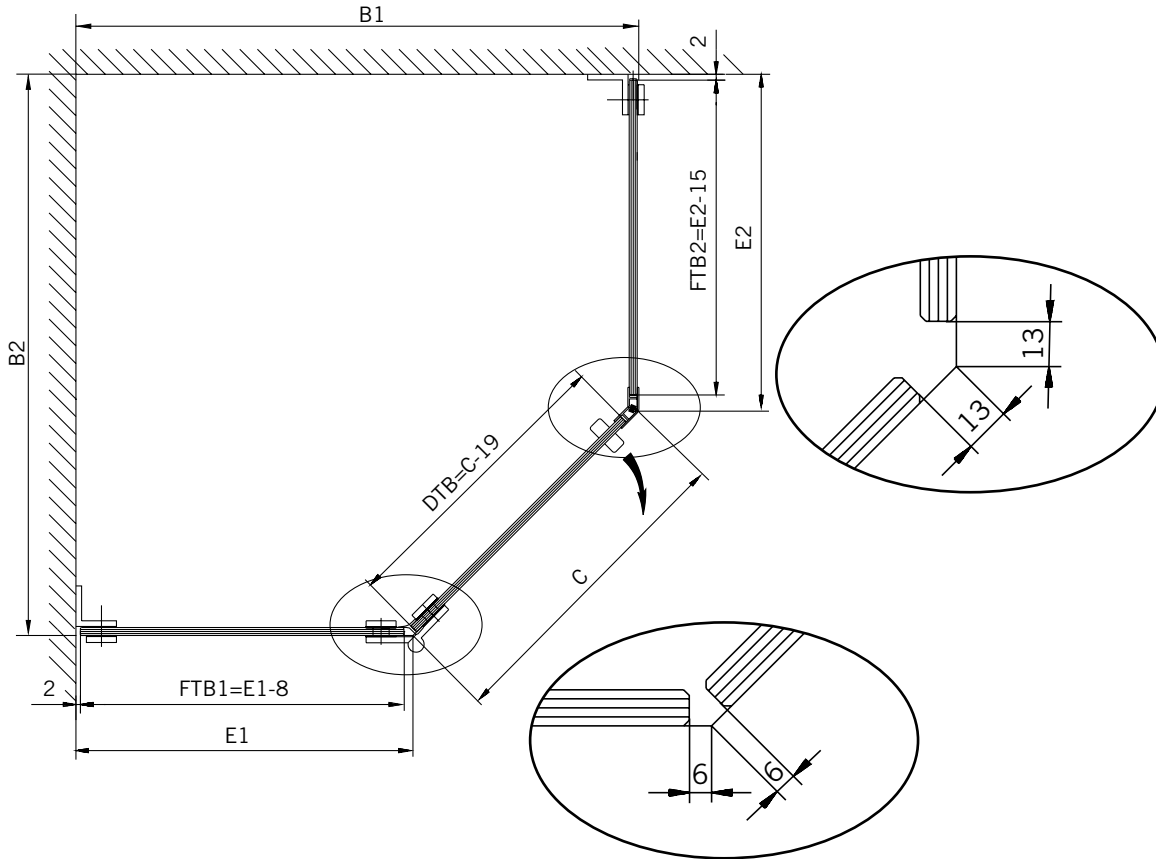

TYP 255
TYPE 255

Draufsicht / Für Duschen **ohne** Duschtasse
Top view / For showers **without** shower tray

Glasbearbeitung / Für Duschen **ohne** Duschtasse
Glass preparation / For showers **without** shower tray