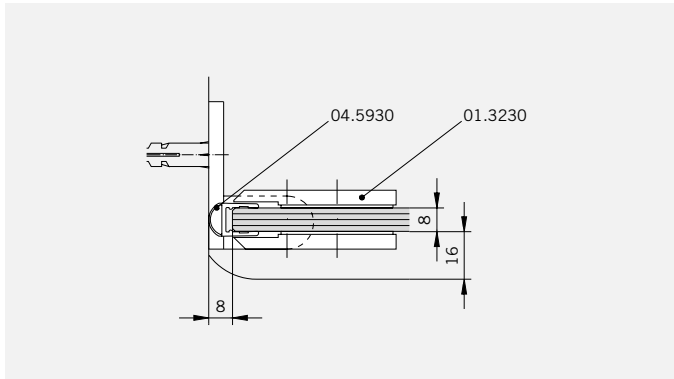

TYP 140
TYPE 140

Art.-Nr.	Bezeichnung	description
01.3230	Band Glas/Wand	Hinge glass/wall
04.0130	Wandanschlußprofil	Wall connection profile
04.0270	Badewannenaufsatzprofil	Bathtub attachment profile
04.0280	Zusatzprofil	Extra profile
04.5030	Wasserabweiser, biegsam 8mm	Water disperser, flexible 8mm
04.5930	Schlauchdichtung, 8mm	Soft nose seal, 8mm
04.5250	Magnetdichtung 180° (KS)	Magnetic seal 180°
05.0100	Universal-Haltestange	Universal support bar
05.0500	Metallknopf	Door knob

Details