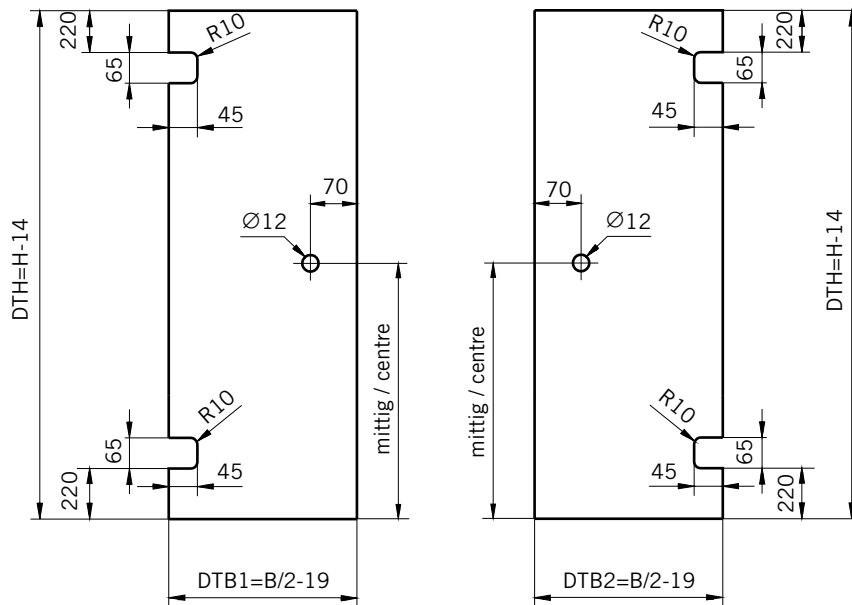

8 mm Glasdicke
8 mm glass thickness

8 mm Glasdicke
8 mm glass thickness

TYP 110
TYPE 110

Art.-Nr.	Bezeichnung	description
01.3230	Band Glas/Wand	Hinge glass/wall
04.0130	Wandanschlußprofil	Wall connection profile
04.5030	Wasserabweiser, biegsam 8mm	Water disperser, flexible 8mm
04.5930	Schlauchdichtung, 8mm	Soft nose seal, 8mm
04.5250	Magnetdichtung 180° (KS)	Magnetic seal 180°
05.0500	Metallknopf	Door knob