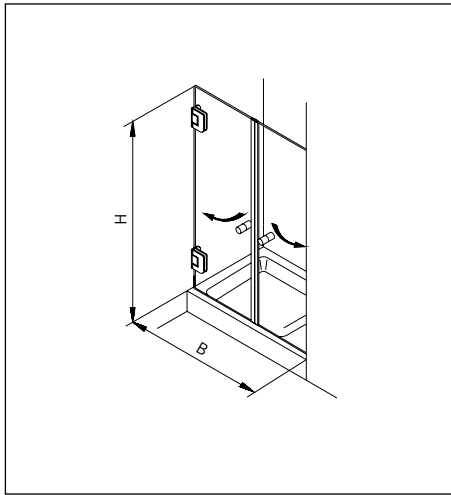

TYP 105
TYPE 105