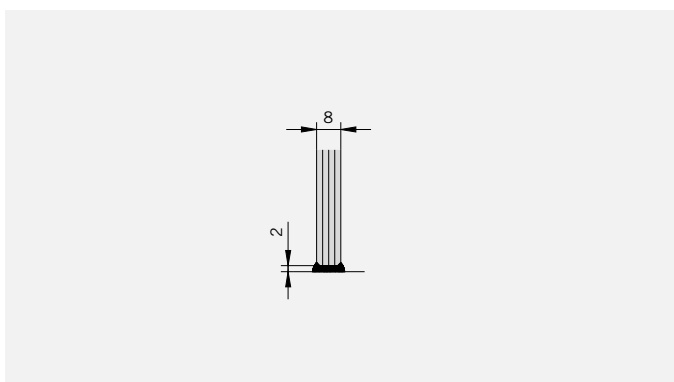

TYP 130
TYPE 130

Art.-Nr.	Bezeichnung	description
01.3230	Band Glas/Wand	Hinge glass/wall
04.0130	Wandanschlußprofil	Wall connection profile
04.5030	Wasserabweiser, biegsam 8mm	Water disperser, flexible 8mm
04.5930	Schlauchdichtung, 8mm	Soft nose seal, 8mm
04.5290	Magnetdichtung 90° (KS)	Magnetic seal 90°
05.0100	Universal-Haltestange	Universal support bar
05.0500	Metallknopf	Door knob

Details