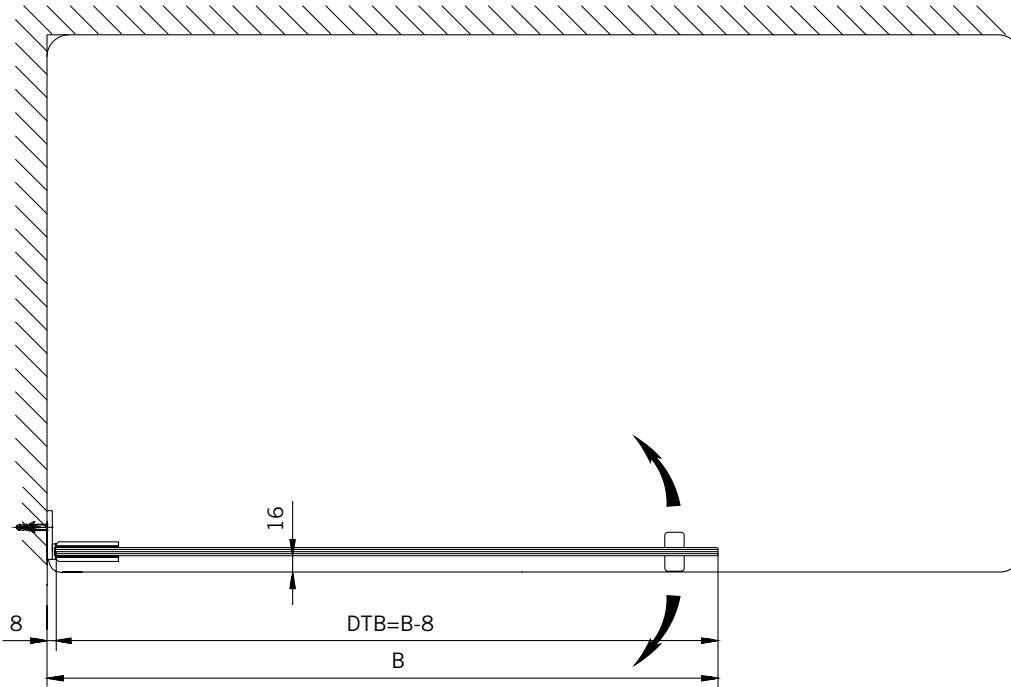

TYP 170
TYPE 170

Draufsicht / Für Duschen mit / ohne Duschtasse
Top view / For showers with / without shower tray