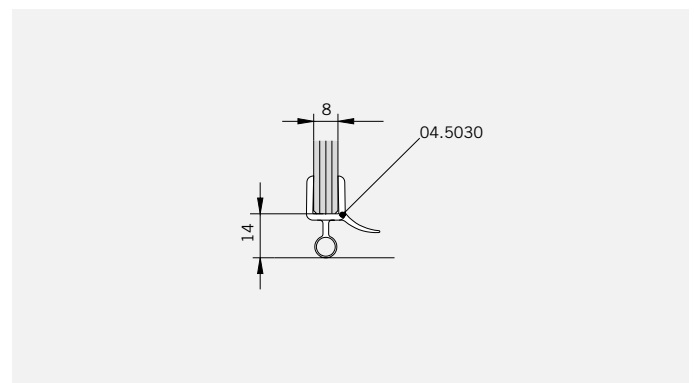

TYP 131
TYPE 131

Art.-Nr.	Bezeichnung	description
01.3230	Band Glas/Wand	Hinge glass/wall
04.0130	Wandanschlußprofil	Wall connection profile
04.0250	Magnetleistenträger	Magnetic support profile
04.0270	Badewannenaufsatzprofil	Bathtub attachment profile
04.5030	Wasserabweiser, biegsam 8mm	Water disperser, flexible 8mm
04.5930	Schlauchdichtung, 8mm	Soft nose seal, 8mm
04.5290	Magnetdichtung 90° (KS)	Magnetic seal 90°
05.0100	Universal-Haltestange	Universal support bar
05.0500	Metallknopf	Door knob

Details