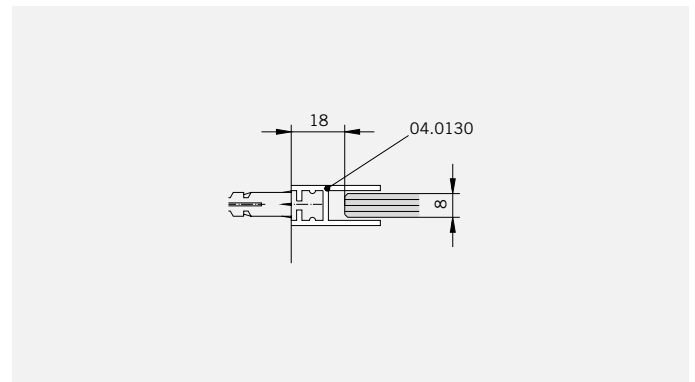

TYP 110
TYPE 110

Art.-Nr.	Bezeichnung	description
01.3230	Band Glas/Wand	Hinge glass/wall
04.0130	Wandanschlußprofil	Wall connection profile
04.5030	Wasserabweiser, biegsam 8mm	Water disperser, flexible 8mm
04.5930	Schlauchdichtung, 8mm	Soft nose seal, 8mm
04.5250	Magnetdichtung 180° (KS)	Magnetic seal 180°
05.0500	Metallknopf	Door knob

Details