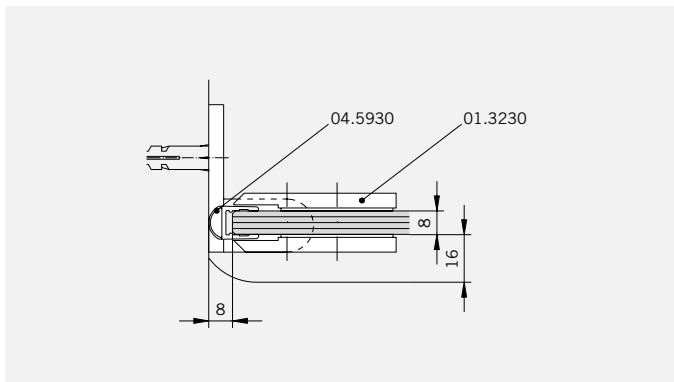

TYP 110
TYPE 110

Art.-Nr.	Bezeichnung	description
01.3230	Band Glas/Wand	Hinge glass/wall
04.0130	Wandanschlußprofil	Wall connection profile
04.5030	Wasserabweiser, biegsam 8mm	Water disperser, flexible 8mm
04.5930	Schlauchdichtung, 8mm	Soft nose seal, 8mm
04.5250	Magnetdichtung 180° (KS)	Magnetic seal 180°
05.0500	Metallknopf	Door knob

Details