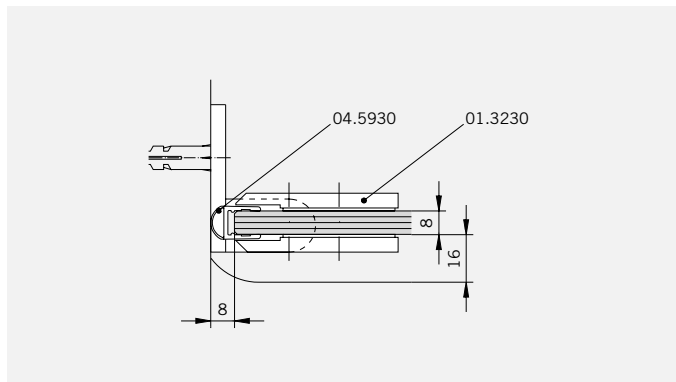

TYP 170
TYPE 170

Art.-Nr.	Bezeichnung	description
01.3230	Band Glas/Wand	Hinge glass/wall
04.5030	Wasserabweiser, biegsam 8mm	Water disperser, flexible 8mm
04.5930	Schlauchdichtung, 8mm	Soft nose seal, 8mm
05.0500	Metallknopf	Door knob

Details