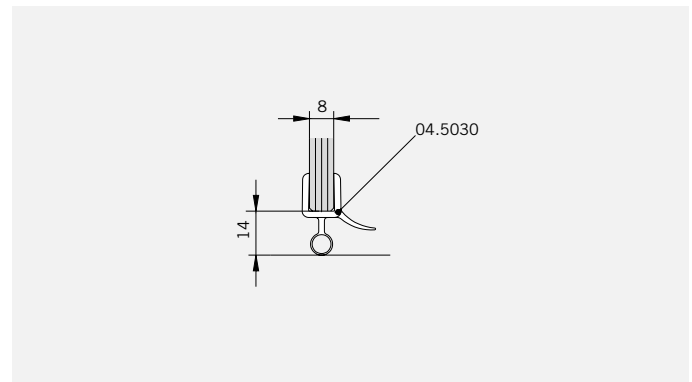

TYP 170
TYPE 170

Art.-Nr.	Bezeichnung	description
01.3230	Band Glas/Wand	Hinge glass/wall
04.5030	Wasserabweiser, biegsam 8mm	Water disperser, flexible 8mm
04.5930	Schlauchdichtung, 8mm	Soft nose seal, 8mm
05.0500	Metallknopf	Door knob

Details