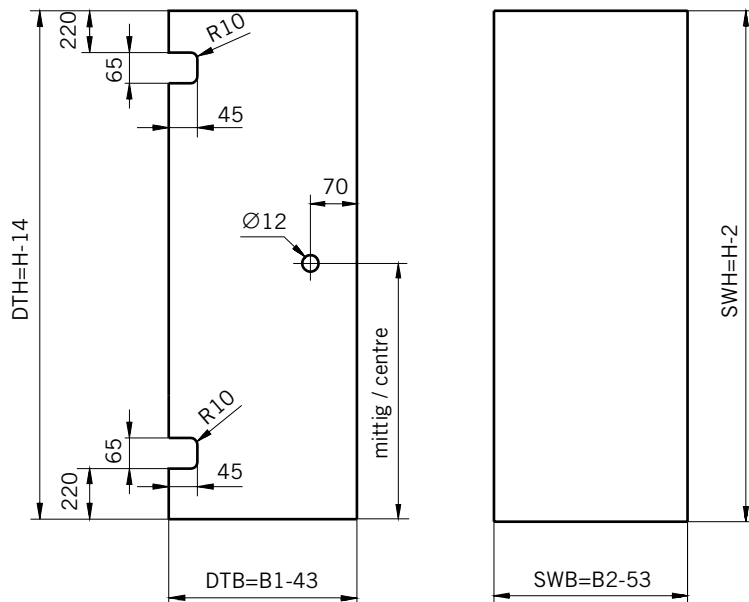

Details

TYP 130
TYPE 130

Draufsicht / Für Duschen mit Duschtasse
Top view / For showers with shower tray

Glasbearbeitung / Für Duschen mit Duschtasse
Glass preparation / For showers with shower tray

8 mm Glasdicke
8 mm glass thickness