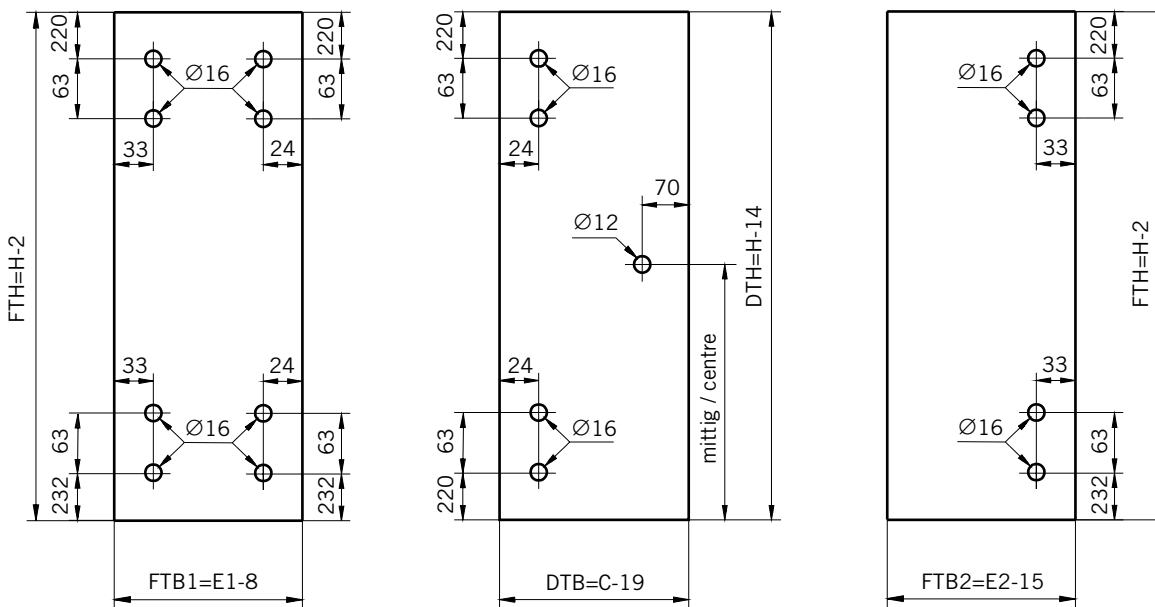

8 mm Glasdicke
8 mm glass thickness

8 mm Glasdicke
8 mm glass thickness

8 mm Glasdicke
8 mm glass thickness

TYP 470
TYPE 470

Art.-Nr.	Bezeichnung	description
01.3230	Band Glas/Wand	Hinge glass/wall
01.3210	Band Glas/Glas 135°	Hinge glass/glass 135°
04.5030	Wasserabweiser, biegsam 8mm	Water disperser, flexible 8mm
04.5410	Mitteldichtung, rund	Middle seal, curved
04.5930	Schlauchdichtung, 8mm	Soft nose seal, 8mm
05.0560	Schiebetürknopf	Sliding door knob