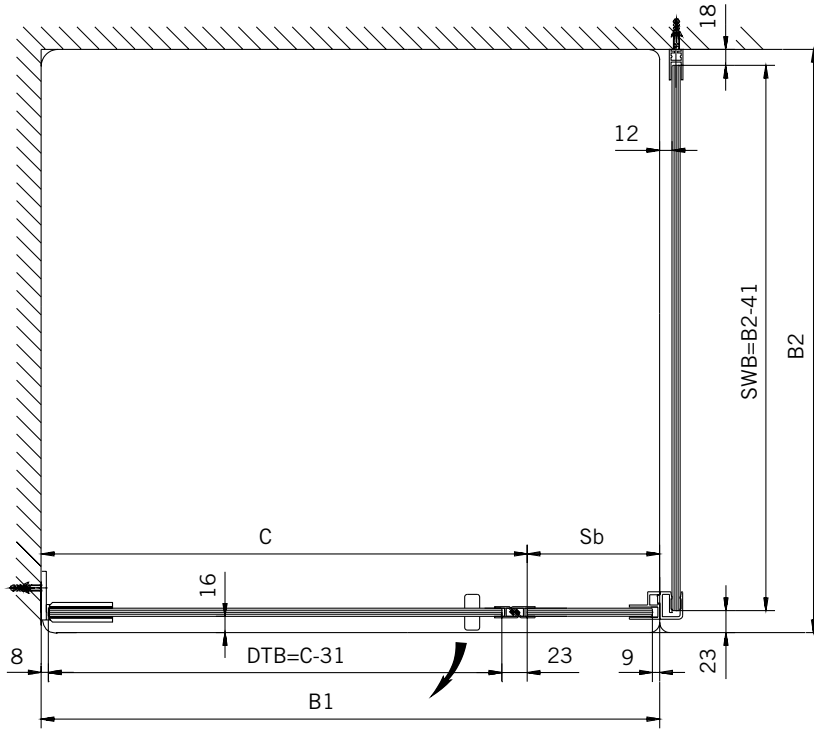

TYP 141
TYPE 141

Draufsicht / Für Duschen **mit / ohne** Duschtasse
Top view / For showers **with / without** shower tray