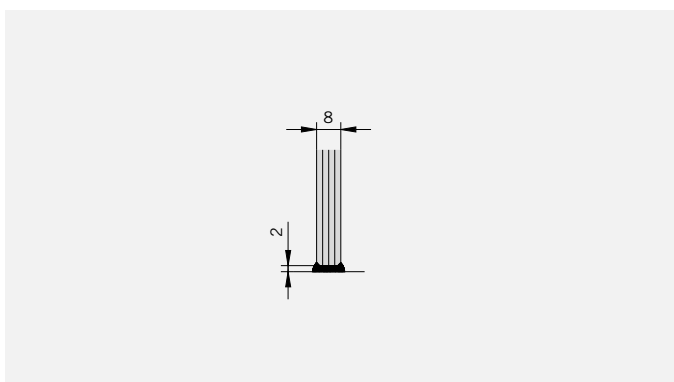

TYP 131
TYPE 131

Art.-Nr.	Bezeichnung	description
01.3230	Band Glas/Wand	Hinge glass/wall
04.0130	Wandanschlußprofil	Wall connection profile
04.0250	Magnetleistenträger	Magnetic support profile
04.0270	Badewannenaufsatzprofil	Bathtub attachment profile
04.5030	Wasserabweiser, biegsam 8mm	Water disperser, flexible 8mm
04.5930	Schlauchdichtung, 8mm	Soft nose seal, 8mm
04.5290	Magnetdichtung 90° (KS)	Magnetic seal 90°
05.0100	Universal-Haltestange	Universal support bar
05.0500	Metallknopf	Door knob

Details