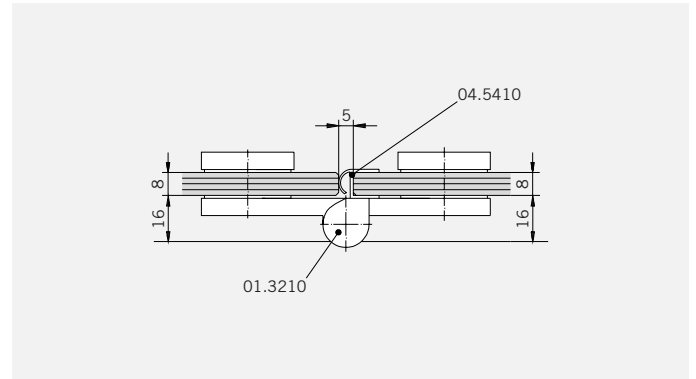

TYP 470
TYPE 470

Art.-Nr.	Bezeichnung	description
01.3230	Band Glas/Wand	Hinge glass/wall
01.3210	Band Glas/Glas 135°	Hinge glass/glass 135°
04.5030	Wasserabweiser, biegsam 8mm	Water disperser, flexible 8mm
04.5410	Mitteldichtung, rund	Middle seal, curved
04.5930	Schlauchdichtung, 8mm	Soft nose seal, 8mm
05.0560	Schiebetürknopf	Sliding door knob

Details