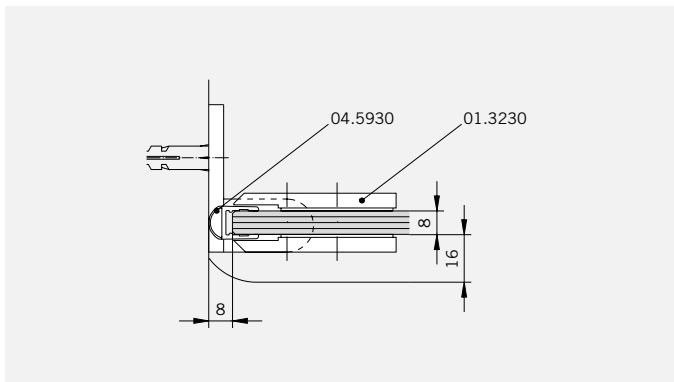

TYP 120
TYPE 120

Art.-Nr.	Bezeichnung	description
01.3230	Band Glas/Wand	Hinge glass/wall
04.5030	Wasserabweiser, biegsam 8mm	Water disperser, flexible 8mm
04.5930	Schlauchdichtung, 8mm	Soft nose seal, 8mm
04.5290	Magnetdichtung 90° (KS)	Magnetic seal 90°
05.0500	Metallknopf	Door knob

Details