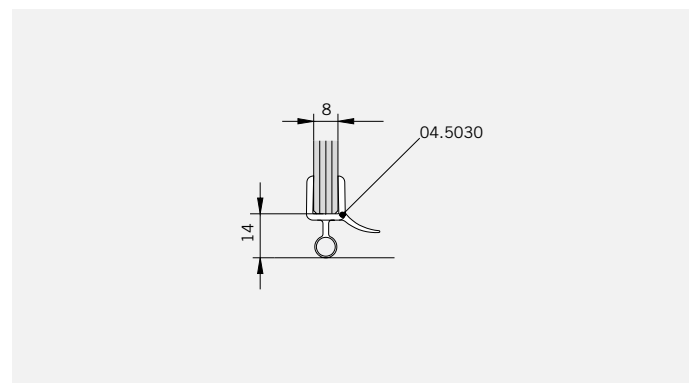

TYP 130
TYPE 130

Art.-Nr.	Bezeichnung	description
01.3230	Band Glas/Wand	Hinge glass/wall
04.0130	Wandanschlußprofil	Wall connection profile
04.5030	Wasserabweiser, biegsam 8mm	Water disperser, flexible 8mm
04.5930	Schlauchdichtung, 8mm	Soft nose seal, 8mm
04.5290	Magnetdichtung 90° (KS)	Magnetic seal 90°
05.0100	Universal-Haltestange	Universal support bar
05.0500	Metallknopf	Door knob

Details