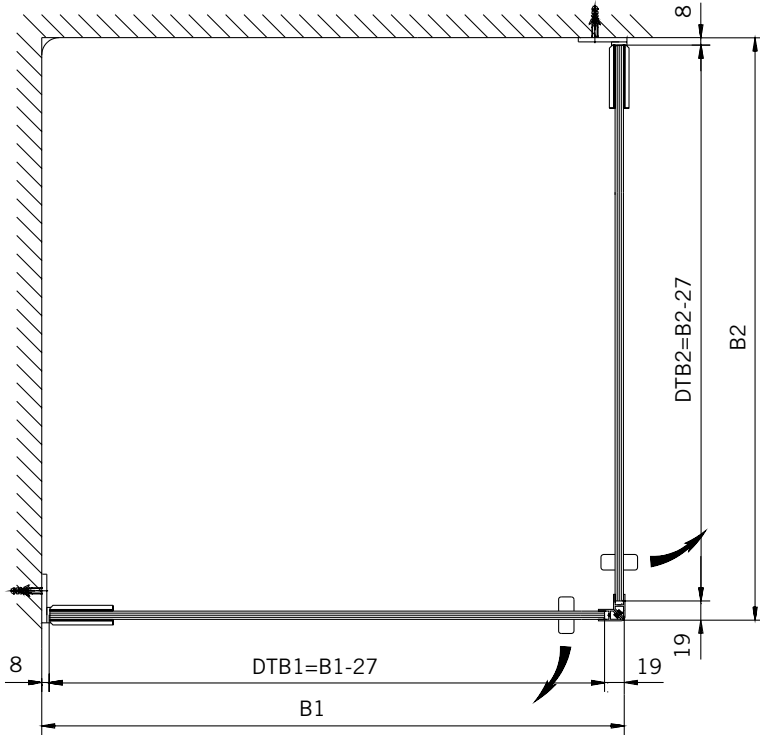

TYP 120
TYPE 120

Draufsicht / Für Duschen **ohne** Duschtasse
Top view / For showers **without** shower tray