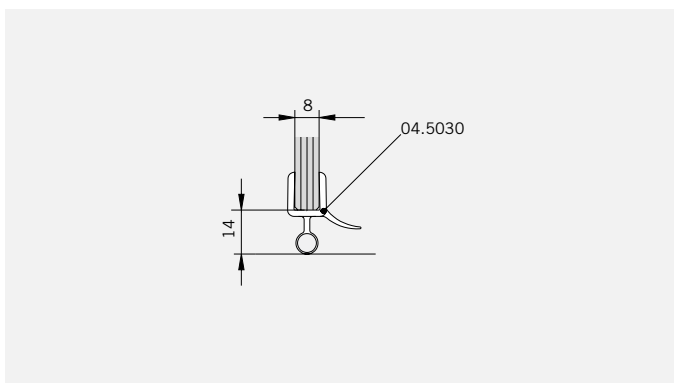

TYP 120
TYPE 120

Art.-Nr.	Bezeichnung	description
01.3230	Band Glas/Wand	Hinge glass/wall
04.5030	Wasserabweiser, biegsam 8mm	Water disperser, flexible 8mm
04.5930	Schlauchdichtung, 8mm	Soft nose seal, 8mm
04.5290	Magnetdichtung 90° (KS)	Magnetic seal 90°
05.0500	Metallknopf	Door knob

Details