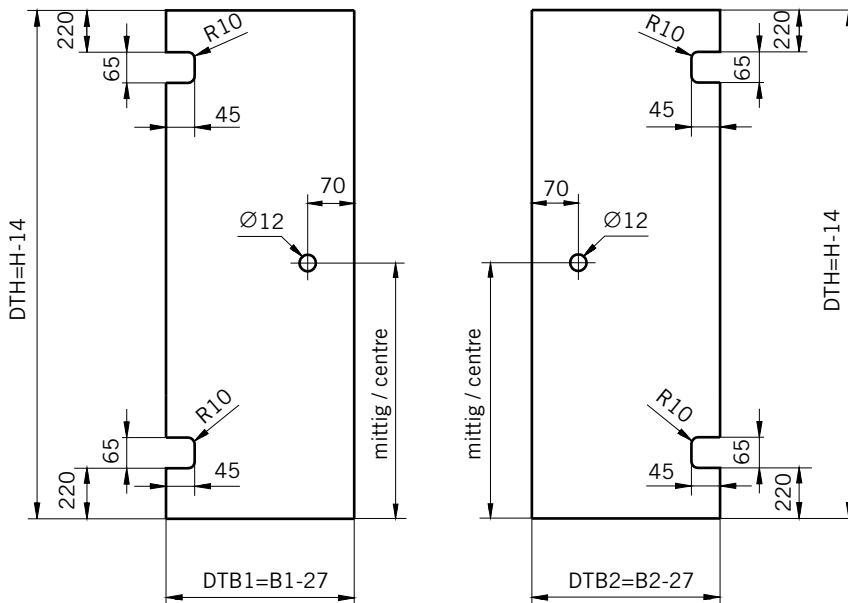

8 mm Glasdicke
8 mm glass thickness

8 mm Glasdicke
8 mm glass thickness

TYP 130
TYPE 130

Art.-Nr.	Bezeichnung	description
01.3230	Band Glas/Wand	Hinge glass/wall
04.0130	Wandanschlußprofil	Wall connection profile
04.5030	Wasserabweiser, biegsam 8mm	Water disperser, flexible 8mm
04.5930	Schlauchdichtung, 8mm	Soft nose seal, 8mm
04.5290	Magnetdichtung 90° (KS)	Magnetic seal 90°
05.0100	Universal-Haltestange	Universal support bar
05.0500	Metallknopf	Door knob