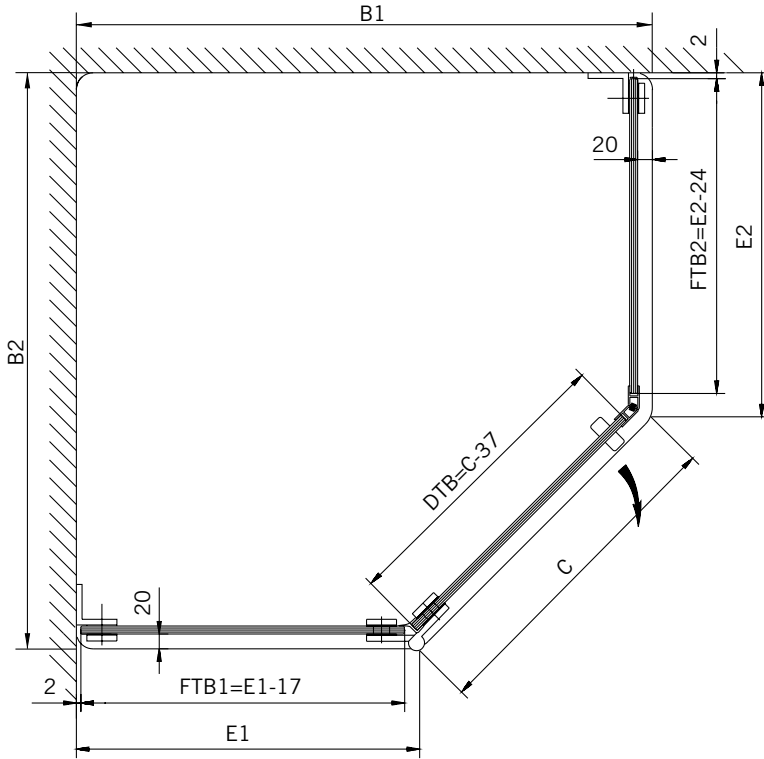

TYP 255

TYPE 255

Draufsicht / Für Duschen mit Duschtasse
Top view / For showers with shower tray

Glasbearbeitung / Für Duschen mit Duschtasse
Glass preparation / For showers with shower tray