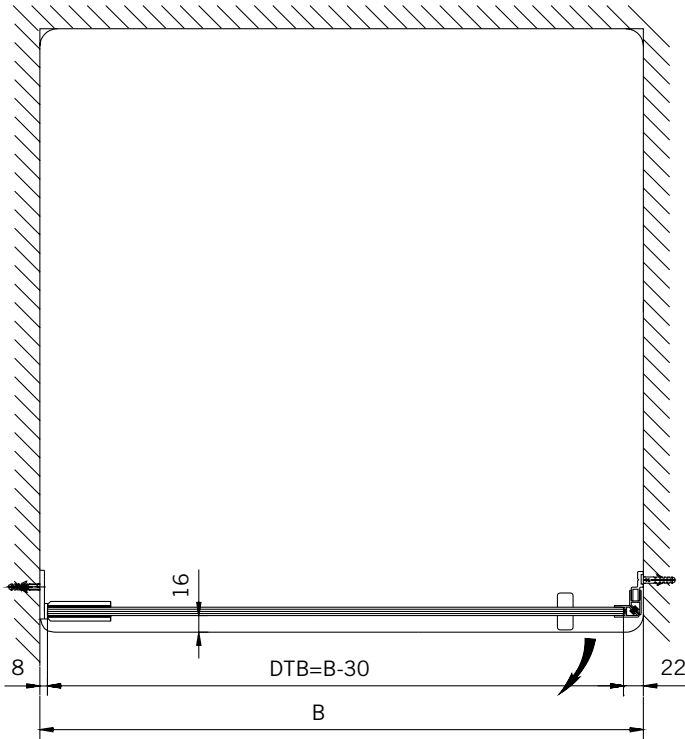

TYP 100
TYPE 100

Draufsicht / Für Duschen mit / ohne Duschtasse
Top view / For showers with / without shower tray