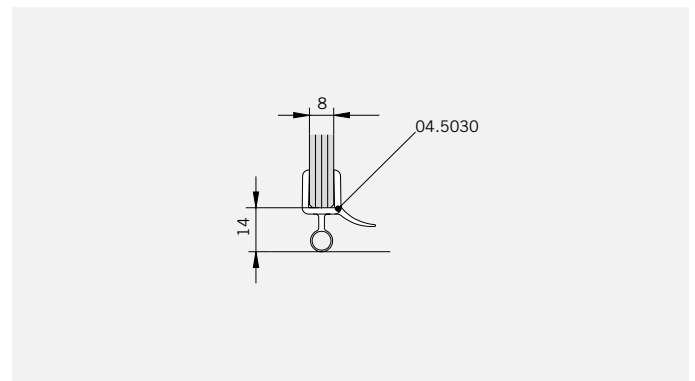

TYP 255
TYPE 255

Art.-Nr.	Bezeichnung	description
01.3210	Band Glas/Glas 135°	Hinge glass/glass 135°
01.3220	Winkel Glas/Wand	Bracket glass/wall
04.5030	Wasserabweiser, biegsam 8mm	Water disperser, flexible 8mm
04.5140	Mitteldichtung 135°, 8mm	Middle seal 135°, 8mm
04.5270	Magnetdichtung 135° (KS)	Magnetic seal 135°
05.0220	Haltestange für Fünfeckduschen	Support bar for 135° neo-angle shower
05.0500	Metallknopf	Door knob

Details