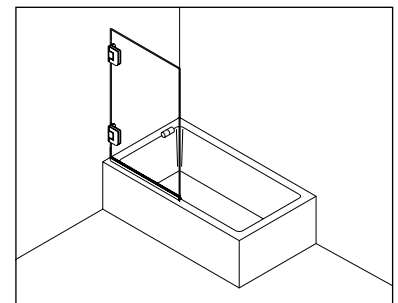

Typ / Type 140

Eckkabine,
1 Drehtür, 1 Fixteil, 1 Seitenwand

Corner shower enclosure with swing door and in-line panel, and 90° side panel

Typ / Type 141

Eckkabine,
1 Drehtür, 1 Fixteil, 1 verkürzte Seitenwand

Corner shower enclosure with swing door and in-line panel, and 90° buttress side panel

Typ / Type 170

Eckkabine,
1 Drehtür auf Badewanne

Swing door on bath, opens inwards and outwards

Drehtüren - Swing doors