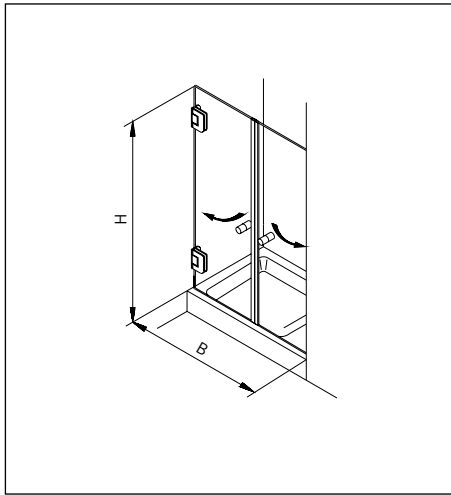

8 mm Glasdicke
8 mm glass thickness

TYP 105
TYPE 105

Art.-Nr.	Bezeichnung	description
01.3230	Band Glas/Wand	Hinge glass/wall
04.5030	Wasserabweiser, biegsam 8mm	Water disperser, flexible 8mm
04.5930	Schlauchdichtung, 8mm	Soft nose seal, 8mm
04.5360	Magnetdichtung 180° (KS)	Magnetic seal 180°
05.0500	Metallknopf	Door knob