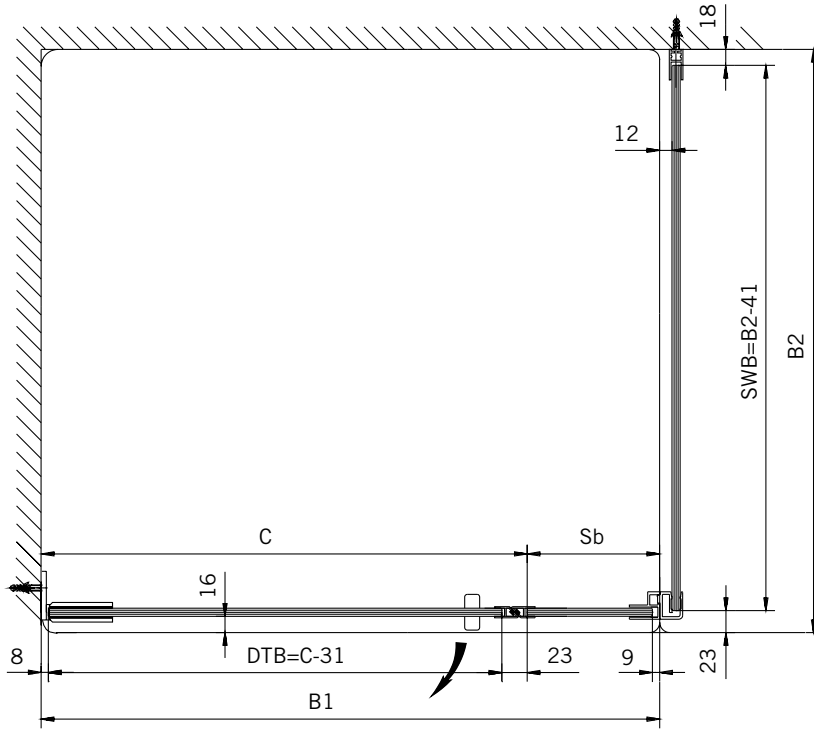

TYP 141
TYPE 141

Draufsicht / Für Duschen mit / ohne Duschtasse
Top view / For showers with / without shower tray