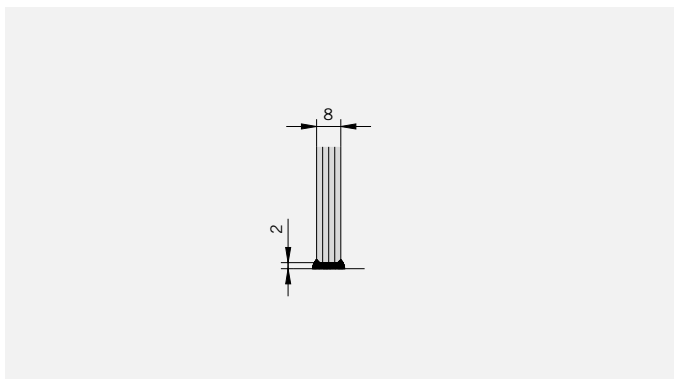

TYP 131
TYPE 131

Art.-Nr.	Bezeichnung	description
01.3230	Band Glas/Wand	Hinge glass/wall
04.0130	Wandanschlußprofil	Wall connection profile
04.0250	Magnetleistenträger	Magnetic support profile
04.0270	Badewannenaufsatzprofil	Bathtub attachment profile
04.5030	Wasserabweiser, biegsam 8mm	Water disperser, flexible 8mm
04.5930	Schlauchdichtung, 8mm	Soft nose seal, 8mm
04.5290	Magnetdichtung 90° (KS)	Magnetic seal 90°
05.0100	Universal-Haltestange	Universal support bar
05.0500	Metallknopf	Door knob

Details