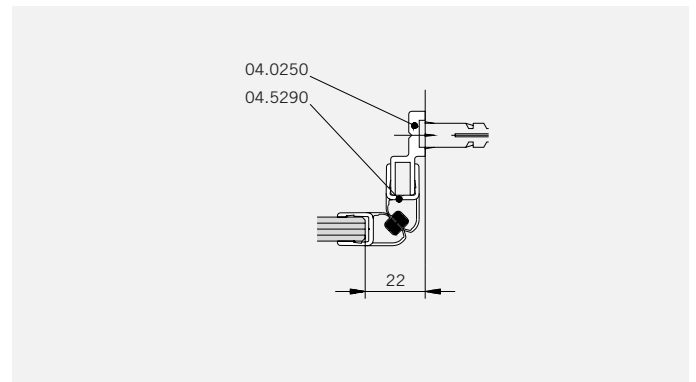

TYP 100
TYPE 100

Art.-Nr.	Bezeichnung	description
01.3230	Band Glas/Wand	Hinge glass/wall
04.0250	Magnetleistenträger	Magnetic support profile
04.5030	Wasserabweiser, biegsam 8mm	Water disperser, flexible 8mm
04.5930	Schlauchdichtung, 8mm	Soft nose seal, 8mm
04.5290	Magnetdichtung 90° (KS)	Magnetic seal 90°
05.0500	Metallknopf	Door knob

Details