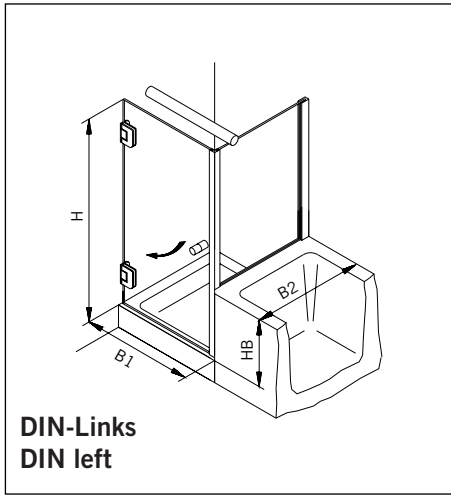

TYP 131
TYPE 131