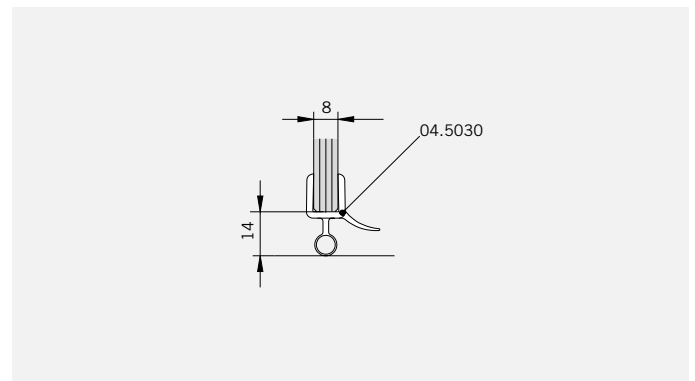

TYP 131
TYPE 131

Art.-Nr.	Bezeichnung	description
01.3230	Band Glas/Wand	Hinge glass/wall
04.0130	Wandanschlußprofil	Wall connection profile
04.0250	Magnetleistenträger	Magnetic support profile
04.0270	Badewannenaufsatzprofil	Bathtub attachment profile
04.5030	Wasserabweiser, biegsam 8mm	Water disperser, flexible 8mm
04.5930	Schlauchdichtung, 8mm	Soft nose seal, 8mm
04.5290	Magnetdichtung 90° (KS)	Magnetic seal 90°
05.0100	Universal-Haltestange	Universal support bar
05.0500	Metallknopf	Door knob

Details