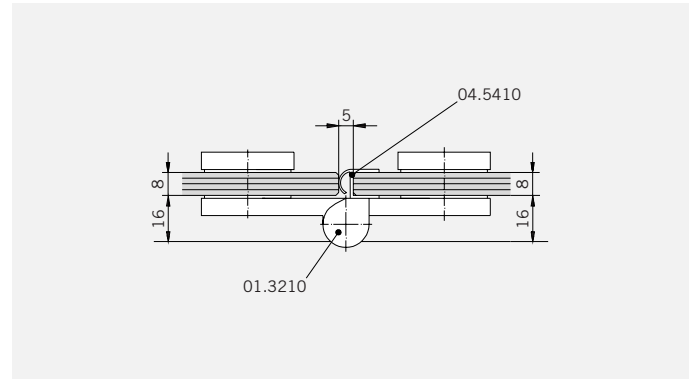

TYP 470
TYPE 470

Art.-Nr.	Bezeichnung	description
01.3230	Band Glas/Wand	Hinge glass/wall
01.3210	Band Glas/Glas 135°	Hinge glass/glass 135°
04.5030	Wasserabweiser, biegsam 8mm	Water disperser, flexible 8mm
04.5410	Mitteldichtung, rund	Middle seal, curved
04.5930	Schlauchdichtung, 8mm	Soft nose seal, 8mm
05.0560	Schiebetürknopf	Sliding door knob

Details