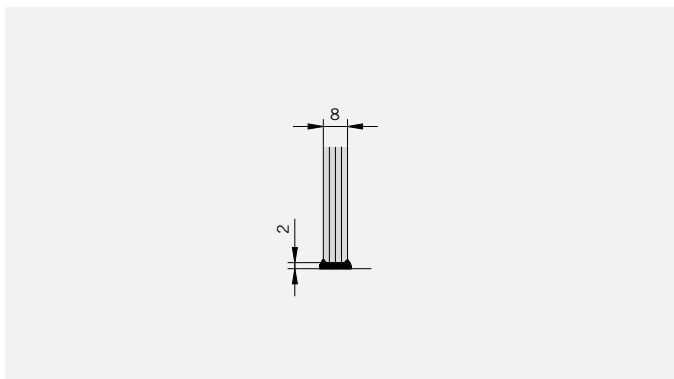

TYP 255
TYPE 255

Art.-Nr.	Bezeichnung	description
01.3210	Band Glas/Glas 135°	Hinge glass/glass 135°
01.3220	Winkel Glas/Wand	Bracket glass/wall
04.5030	Wasserabweiser, biegsam 8mm	Water disperser, flexible 8mm
04.5140	Mitteldichtung 135°, 8mm	Middle seal 135°, 8mm
04.5270	Magnetdichtung 135° (KS)	Magnetic seal 135°
05.0220	Haltestange für Fünfeckduschen	Support bar for 135° neo-angle shower
05.0500	Metallknopf	Door knob

Details