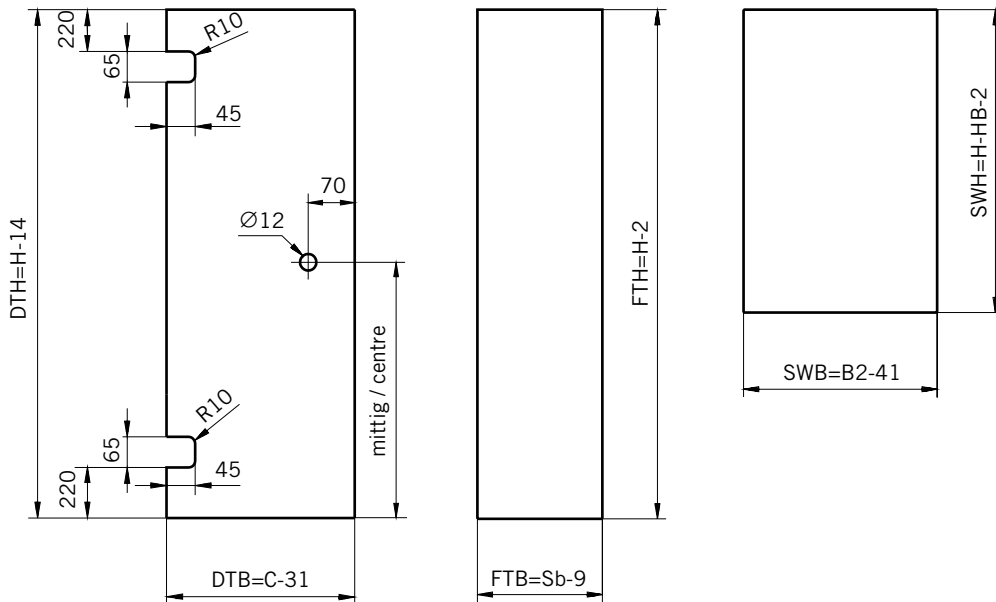

Details

TYP 141
TYPE 141

Draufsicht / Für Duschen mit / ohne Duschtasse
Top view / For showers with / without shower tray

Glasbearbeitung / Für Duschen mit / ohne Duschtasse
Glass preparation / For showers with / without shower tray