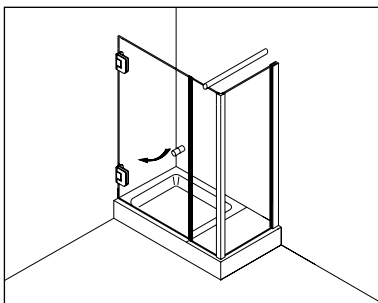

Eckkabine,
1 Drehtür, 1 Seitenwand

Corner shower enclosure with swing door and 90° side panel

Typ / Type 131

Eckkabine,
1 Drehtür, 1 verkürzte Seitenwand

Corner shower enclosure with swing door and 90° buttress side panel

Typ / Type 140

Eckkabine,
1 Drehtür, 1 Fixteil, 1 Seitenwand

Corner shower enclosure with swing door and in-line panel, and 90° side panel

Typ / Type 141

Eckkabine,
1 Drehtür, 1 Fixteil, 1 verkürzte Seitenwand