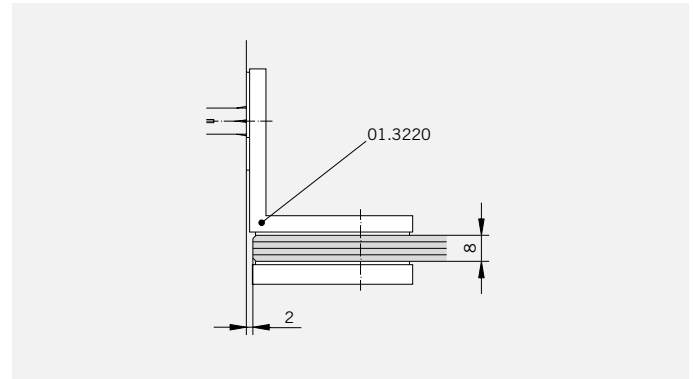

TYP 255
TYPE 255

Art.-Nr.	Bezeichnung	description
01.3210	Band Glas/Glas 135°	Hinge glass/glass 135°
01.3220	Winkel Glas/Wand	Bracket glass/wall
04.5030	Wasserabweiser, biegsam 8mm	Water disperser, flexible 8mm
04.5140	Mitteldichtung 135°, 8mm	Middle seal 135°, 8mm
04.5270	Magnetdichtung 135° (KS)	Magnetic seal 135°
05.0220	Haltestange für Fünfeckduschen	Support bar for 135° neo-angle shower
05.0500	Metallknopf	Door knob

Details