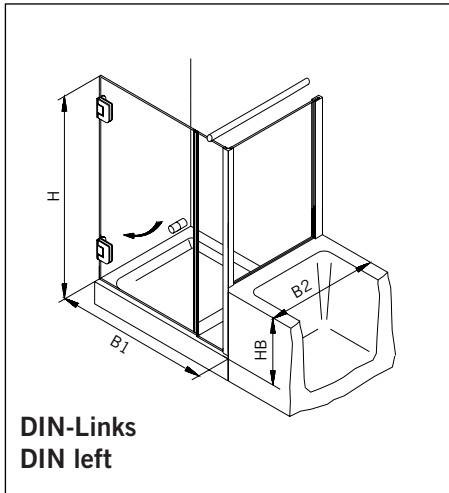

TYP 141
TYPE 141