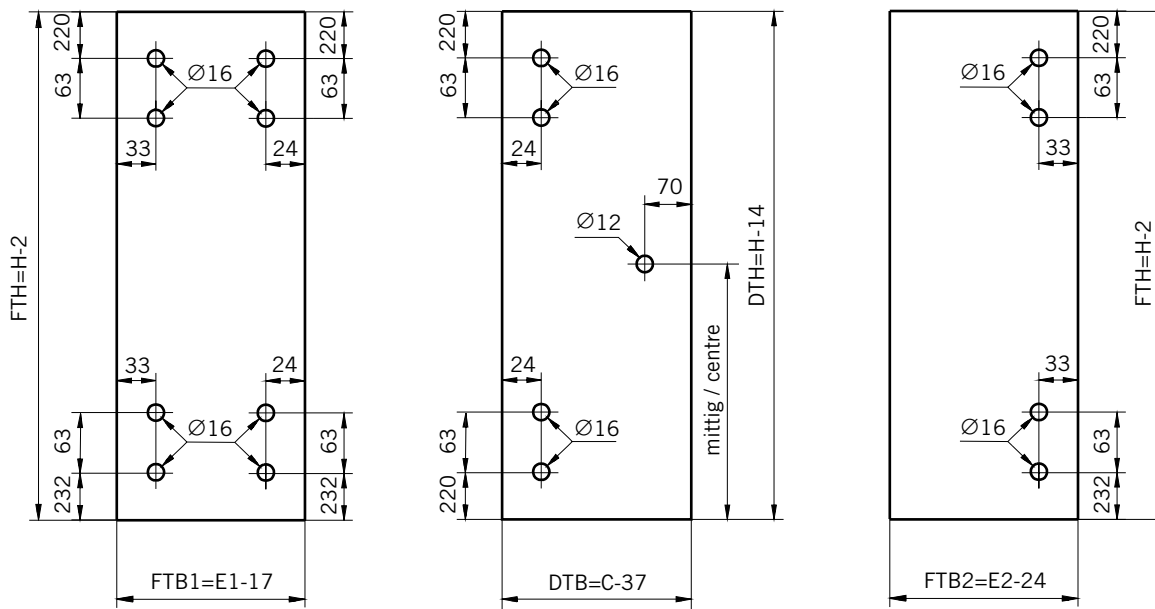

Details

TYP 255

TYPE 255

Draufsicht / Für Duschen mit Duschtasse
Top view / For showers with shower tray

Glasbearbeitung / Für Duschen mit Duschtasse
Glass preparation / For showers with shower tray

8 mm Glasdicke
 8 mm glass thickness