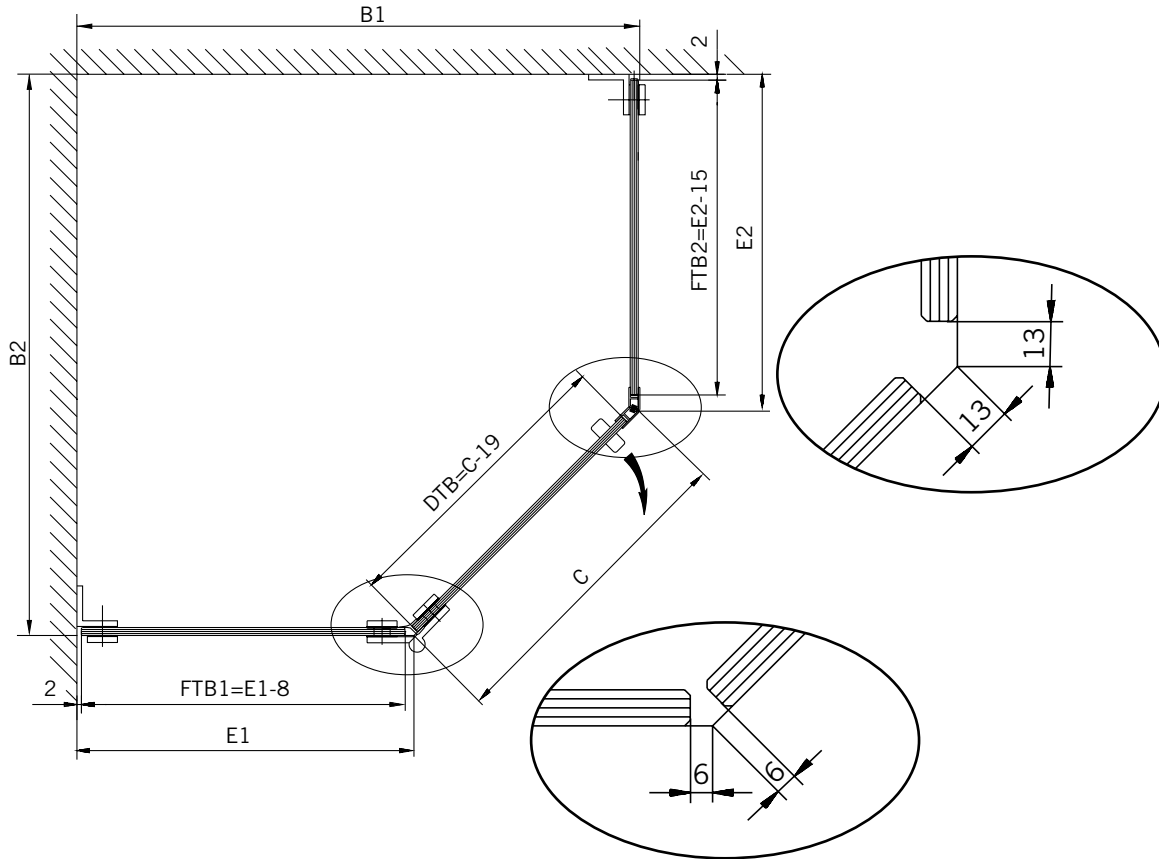

TYP 255
TYPE 255

Draufsicht / Für Duschen **ohne** Duschtasse
Top view / For showers **without** shower tray

Glasbearbeitung / Für Duschen **ohne** Duschtasse
Glass preparation / For showers **without** shower tray