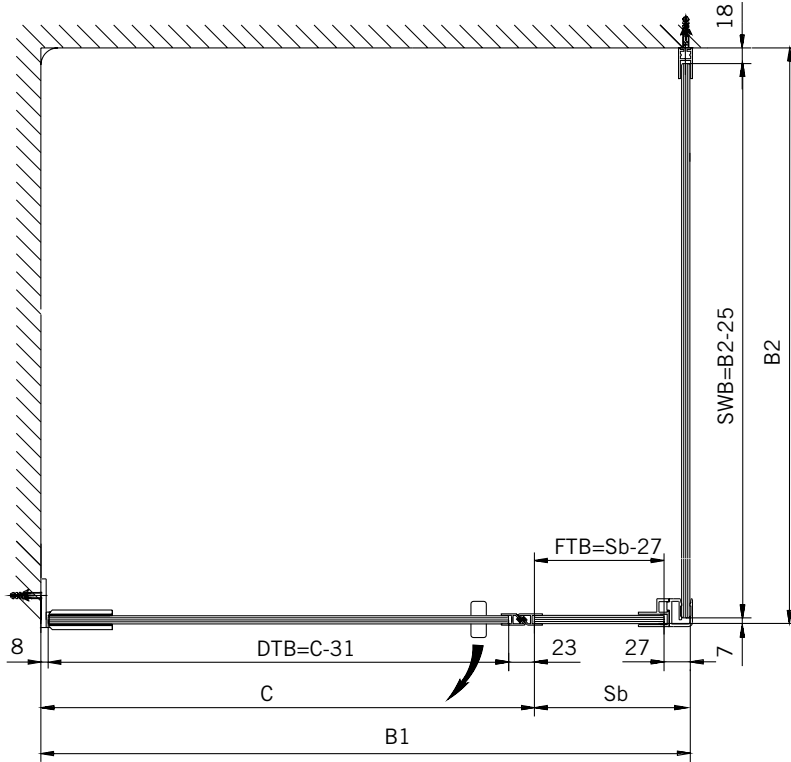

Draufsicht / Für Duschen **ohne** Duschtasse
Top view / For showers **without** shower tray

Glasbearbeitung / Für Duschen **ohne** Duschtasse
Glass preparation / For showers **without** shower tray

8 mm Glasdicke
8 mm glass thickness