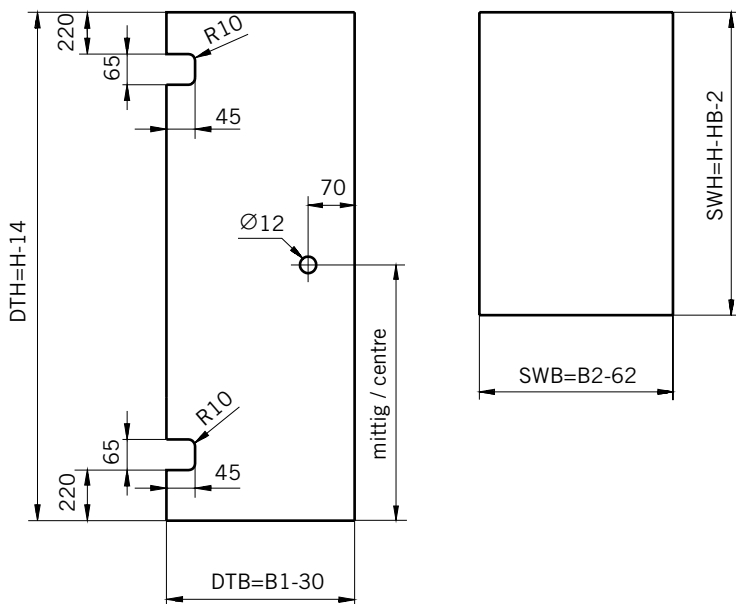

8 mm Glasdicke
8 mm glass thickness

8 mm Glasdicke
8 mm glass thickness

TYP 140
TYPE 140

Art.-Nr.	Bezeichnung	description
01.3230	Band Glas/Wand	Hinge glass/wall
04.0130	Wandanschlußprofil	Wall connection profile
04.0270	Badewannenaufsatzprofil	Bathtub attachment profile
04.0280	Zusatzprofil	Extra profile
04.5030	Wasserabweiser, biegsam 8mm	Water disperser, flexible 8mm
04.5930	Schlauchdichtung, 8mm	Soft nose seal, 8mm
04.5250	Magnetdichtung 180° (KS)	Magnetic seal 180°
05.0100	Universal-Haltestange	Universal support bar
05.0500	Metallknopf	Door knob