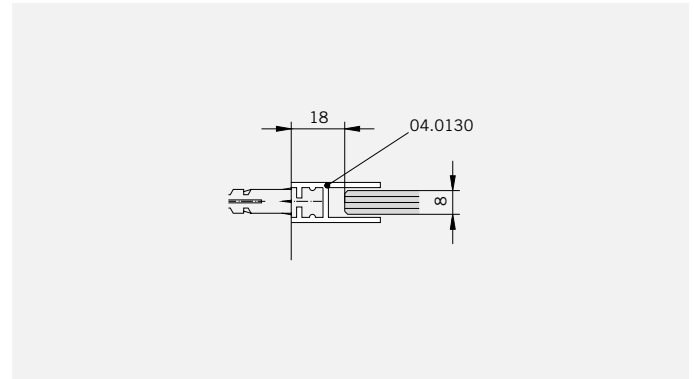

TYP 131
TYPE 131

Art.-Nr.	Bezeichnung	description
01.3230	Band Glas/Wand	Hinge glass/wall
04.0130	Wandanschlußprofil	Wall connection profile
04.0250	Magnetleistenträger	Magnetic support profile
04.0270	Badewannenaufsatzprofil	Bathtub attachment profile
04.5030	Wasserabweiser, biegsam 8mm	Water disperser, flexible 8mm
04.5930	Schlauchdichtung, 8mm	Soft nose seal, 8mm
04.5290	Magnetdichtung 90° (KS)	Magnetic seal 90°
05.0100	Universal-Haltestange	Universal support bar
05.0500	Metallknopf	Door knob

Details