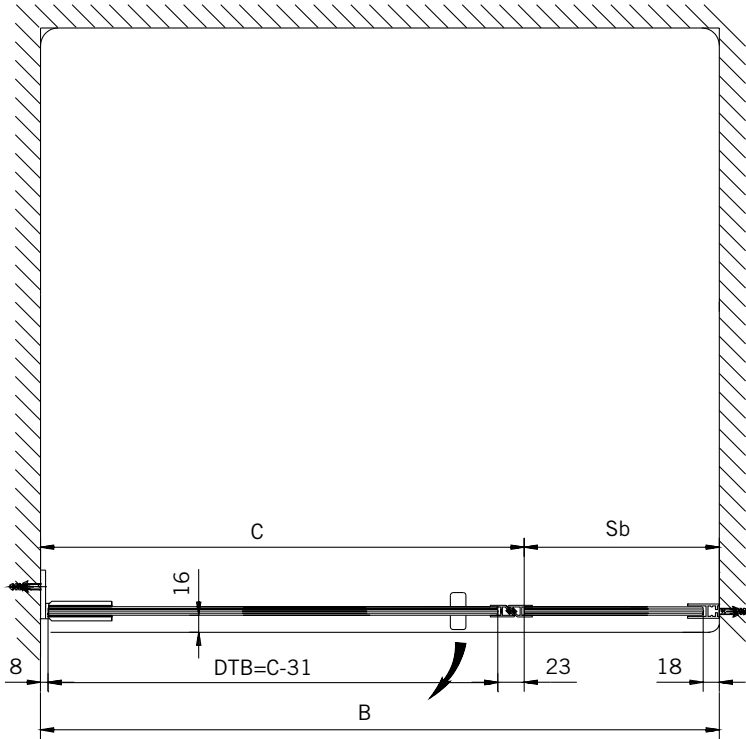

TYP 110
TYPE 110

Draufsicht / Für Duschen **mit/ohne** Duschtasse
Top view / For showers **with/without** shower tray