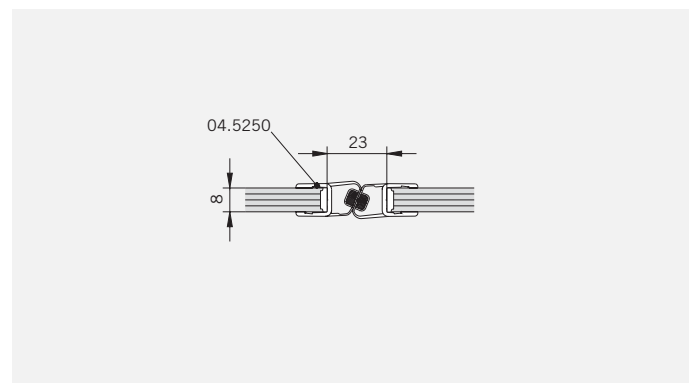

TYP 141
TYPE 141

Art.-Nr.	Bezeichnung	description
01.3230	Band Glas/Wand	Hinge glass/wall
04.0130	Wandanschlußprofil	Wall connection profile
04.0270	Badewannenaufsatzprofil	Bathtub attachment profile
04.0280	Zusatzprofil	Extra profile
04.5030	Wasserabweiser, biegsam 8mm	Water disperser, flexible 8mm
04.5930	Schlauchdichtung, 8mm	Soft nose seal, 8mm
04.5250	Magnetdichtung 180° (KS)	Magnetic seal 180°
05.0100	Universal-Haltestange	Universal support bar
05.0500	Metallknopf	Door knob

Details