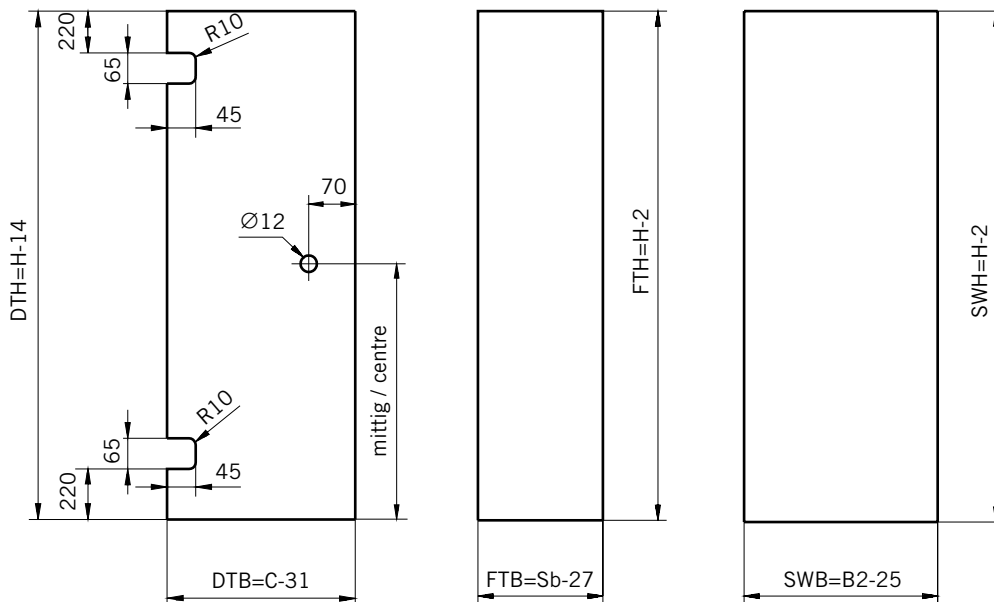

8 mm Glasdicke
8 mm glass thickness

8 mm Glasdicke
8 mm glass thickness

8 mm Glasdicke
8 mm glass thickness