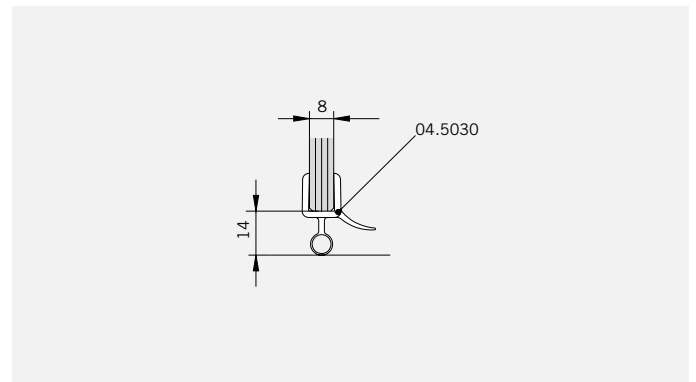

TYP 170
TYPE 170

Art.-Nr.	Bezeichnung	description
01.3230	Band Glas/Wand	Hinge glass/wall
04.5030	Wasserabweiser, biegsam 8mm	Water disperser, flexible 8mm
04.5930	Schlauchdichtung, 8mm	Soft nose seal, 8mm
05.0500	Metallknopf	Door knob

Details