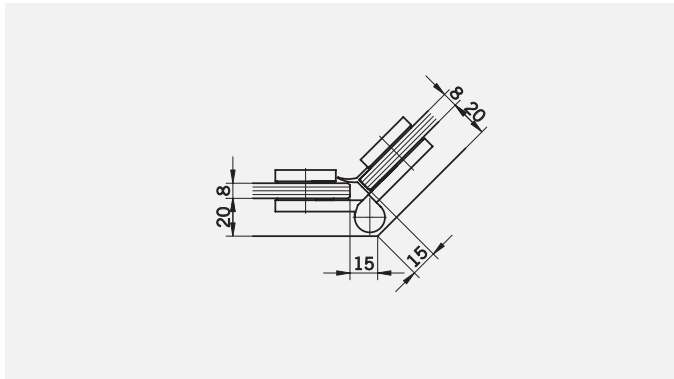

TYP 255
TYPE 255

Art.-Nr.	Bezeichnung	description
01.3210	Band Glas/Glas 135°	Hinge glass/glass 135°
01.3220	Winkel Glas/Wand	Bracket glass/wall
04.5030	Wasserabweiser, biegsam 8mm	Water disperser, flexible 8mm
04.5140	Mitteldichtung 135°, 8mm	Middle seal 135°, 8mm
04.5270	Magnetdichtung 135° (KS)	Magnetic seal 135°
05.0220	Haltestange für Fünfeckduschen	Support bar for 135° neo-angle shower
05.0500	Metallknopf	Door knob

Details