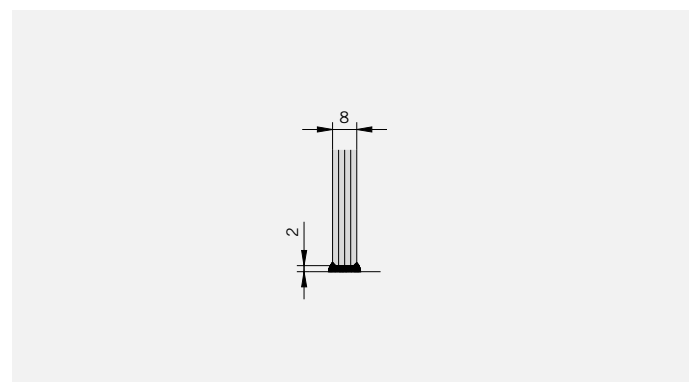

TYP 141
TYPE 141

Art.-Nr.	Bezeichnung	description
01.3230	Band Glas/Wand	Hinge glass/wall
04.0130	Wandanschlußprofil	Wall connection profile
04.0270	Badewannenaufsatzprofil	Bathtub attachment profile
04.0280	Zusatzprofil	Extra profile
04.5030	Wasserabweiser, biegsam 8mm	Water disperser, flexible 8mm
04.5930	Schlauchdichtung, 8mm	Soft nose seal, 8mm
04.5250	Magnetdichtung 180° (KS)	Magnetic seal 180°
05.0100	Universal-Haltestange	Universal support bar
05.0500	Metallknopf	Door knob

Details