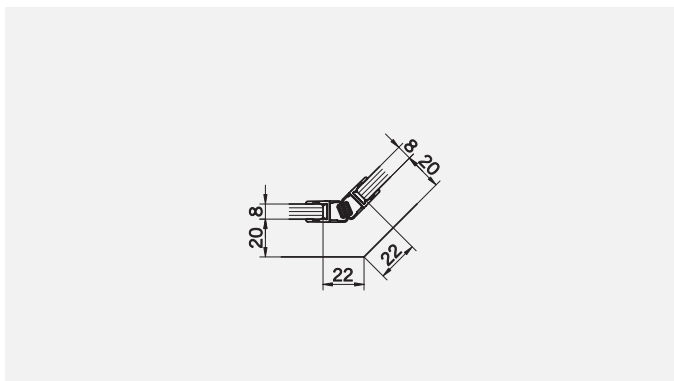

TYP 255
TYPE 255

Art.-Nr.	Bezeichnung	description
01.3210	Band Glas/Glas 135°	Hinge glass/glass 135°
01.3220	Winkel Glas/Wand	Bracket glass/wall
04.5030	Wasserabweiser, biegsam 8mm	Water disperser, flexible 8mm
04.5140	Mitteldichtung 135°, 8mm	Middle seal 135°, 8mm
04.5270	Magnetdichtung 135° (KS)	Magnetic seal 135°
05.0220	Haltestange für Fünfeckduschen	Support bar for 135° neo-angle shower
05.0500	Metallknopf	Door knob

Details