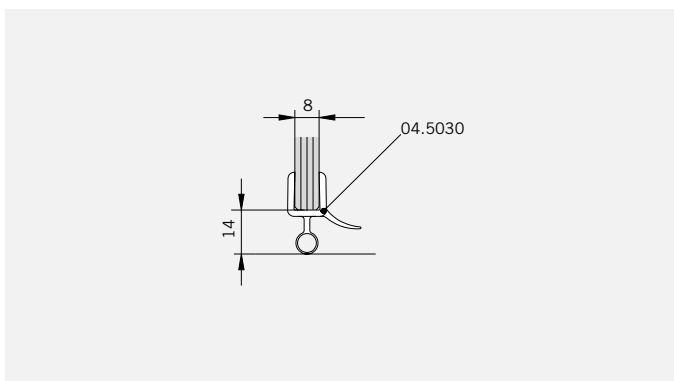

TYP 100
TYPE 100

Art.-Nr.	Bezeichnung	description
01.3230	Band Glas/Wand	Hinge glass/wall
04.0250	Magnetleistenträger	Magnetic support profile
04.5030	Wasserabweiser, biegsam 8mm	Water disperser, flexible 8mm
04.5930	Schlauchdichtung, 8mm	Soft nose seal, 8mm
04.5290	Magnetdichtung 90° (KS)	Magnetic seal 90°
05.0500	Metallknopf	Door knob

Details