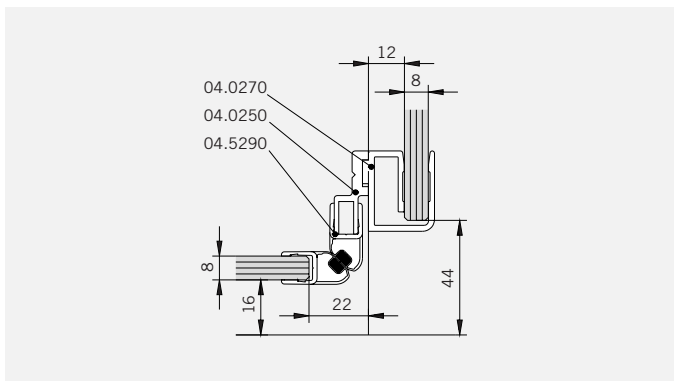

TYP 131
TYPE 131

Art.-Nr.	Bezeichnung	description
01.3230	Band Glas/Wand	Hinge glass/wall
04.0130	Wandanschlußprofil	Wall connection profile
04.0250	Magnetleistenträger	Magnetic support profile
04.0270	Badewannenaufsatzprofil	Bathtub attachment profile
04.5030	Wasserabweiser, biegsam 8mm	Water disperser, flexible 8mm
04.5930	Schlauchdichtung, 8mm	Soft nose seal, 8mm
04.5290	Magnetdichtung 90° (KS)	Magnetic seal 90°
05.0100	Universal-Haltestange	Universal support bar
05.0500	Metallknopf	Door knob

Details