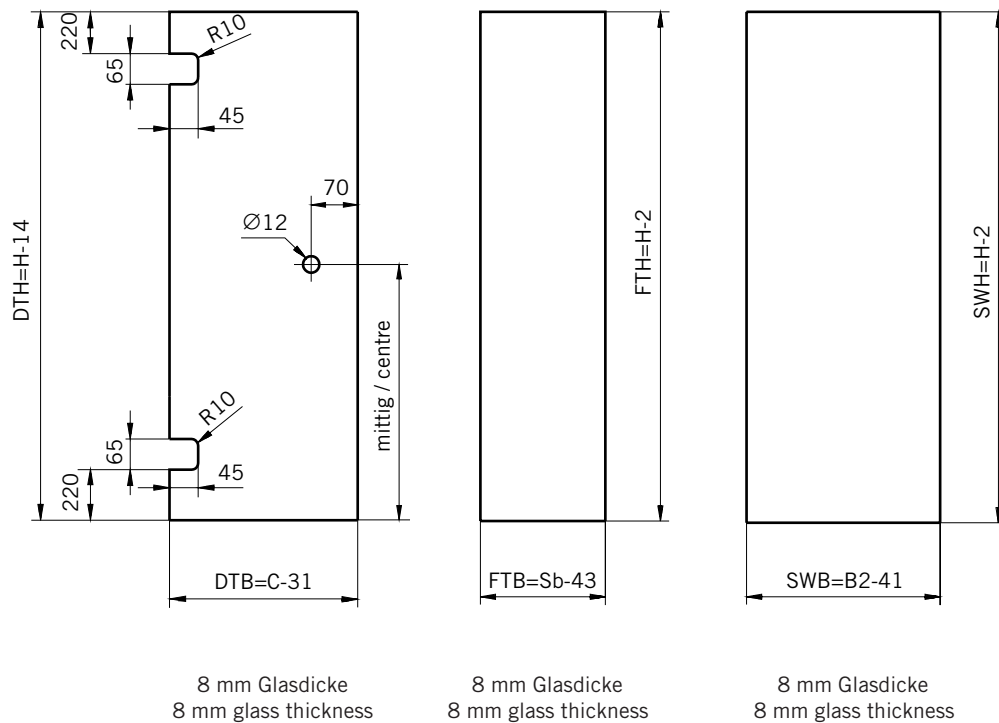

Glasbearbeitung / Für Duschen mit Duschtasse
Glass preparation / For showers with shower tray