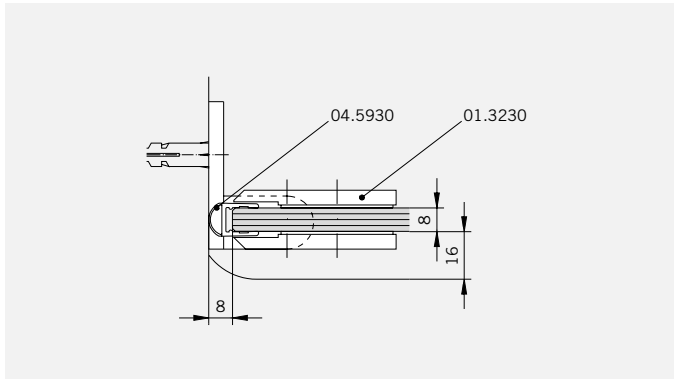

TYP 131
TYPE 131

Art.-Nr.	Bezeichnung	description
01.3230	Band Glas/Wand	Hinge glass/wall
04.0130	Wandanschlußprofil	Wall connection profile
04.0250	Magnetleistenträger	Magnetic support profile
04.0270	Badewannenaufsatzprofil	Bathtub attachment profile
04.5030	Wasserabweiser, biegsam 8mm	Water disperser, flexible 8mm
04.5930	Schlauchdichtung, 8mm	Soft nose seal, 8mm
04.5290	Magnetdichtung 90° (KS)	Magnetic seal 90°
05.0100	Universal-Haltestange	Universal support bar
05.0500	Metallknopf	Door knob

Details