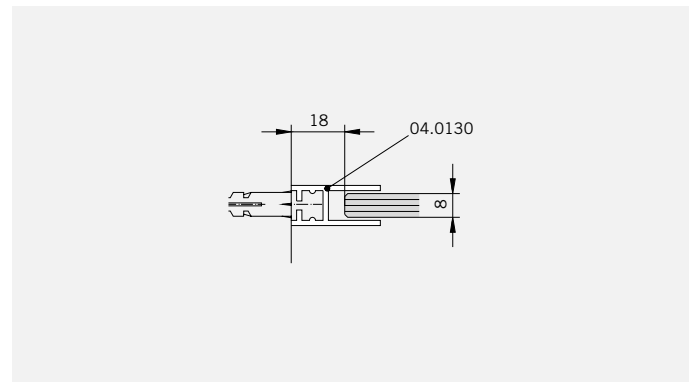

TYP 141
TYPE 141

Art.-Nr.	Bezeichnung	description
01.3230	Band Glas/Wand	Hinge glass/wall
04.0130	Wandanschlußprofil	Wall connection profile
04.0270	Badewannenaufsatzprofil	Bathtub attachment profile
04.0280	Zusatzprofil	Extra profile
04.5030	Wasserabweiser, biegsam 8mm	Water disperser, flexible 8mm
04.5930	Schlauchdichtung, 8mm	Soft nose seal, 8mm
04.5250	Magnetdichtung 180° (KS)	Magnetic seal 180°
05.0100	Universal-Haltestange	Universal support bar
05.0500	Metallknopf	Door knob

Details