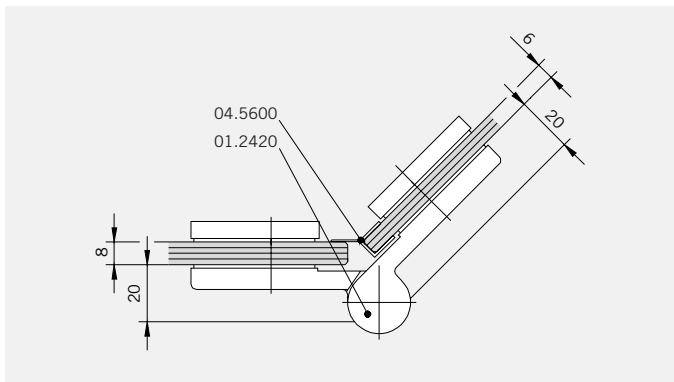

TYP 250
TYPE 250

Art.-Nr.	Bezeichnung	description
01.2420/30	Band Glas/Glas 135°	Hinge glass/glass 135°
01.2100	Winkel Glas/Wand	Bracket glass/wall
04.5020	Wasserabweiser	Water disperser
04.5600	Mitteldichtung 135°	Middle seal 135°
04.5360	Magnetdichtung 180° (KS)	Magnetic seal 180°
05.0500	Metallknopf	Door knob

Details