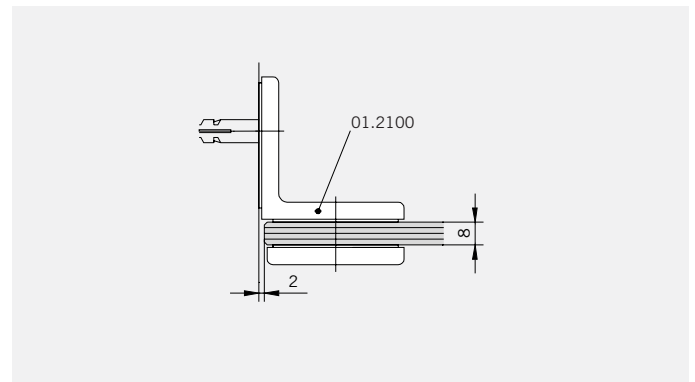

TYP 200
TYPE 200

Art.-Nr.	Bezeichnung	description
01.2400/10	Band Glas/Glas 180°	Hinge glass/glass 180°
01.2100	Winkel Glas/Wand	Bracket glass/wall
04.0250	Magnetleistenträger	Magnetic support profile
04.5020	Wasserabweiser	Water disperser
04.5410	Mitteldichtung rund	Middle seal curved
04.5290	Magnetdichtung 90° (KS)	Magnetic seal 90°
05.0500	Metallknopf	Door knob

Details