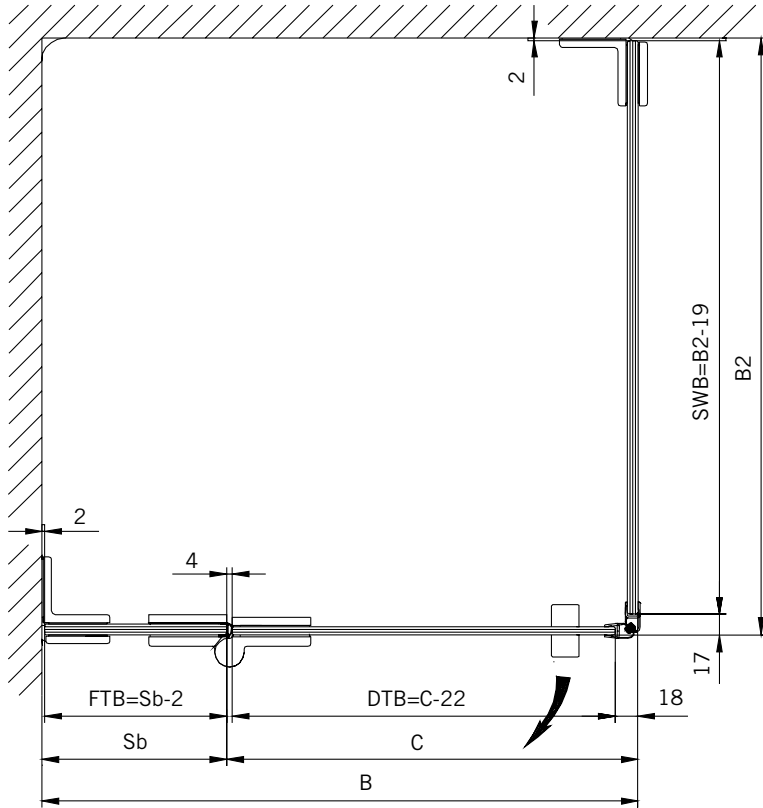

TYP 230
TYPE 230

Draufsicht / Für Duschen **ohne** Duschtasse
Top view / For showers **without** shower tray

Glasbearbeitung / Für Duschen **ohne** Duschtasse
Glass preparation / For showers **without** shower tray