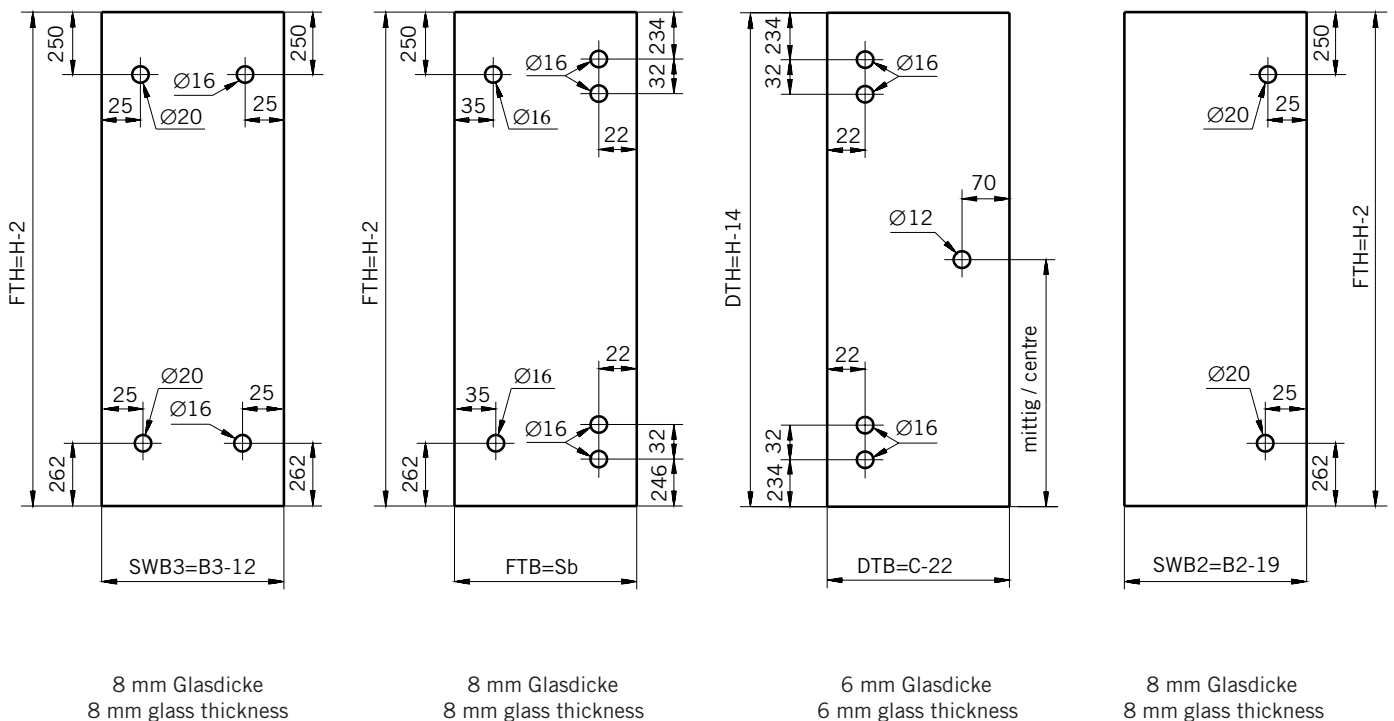

Glasbearbeitung / Für Duschen **ohne** Duschtasse
Glass preparation / For showers **without** shower tray