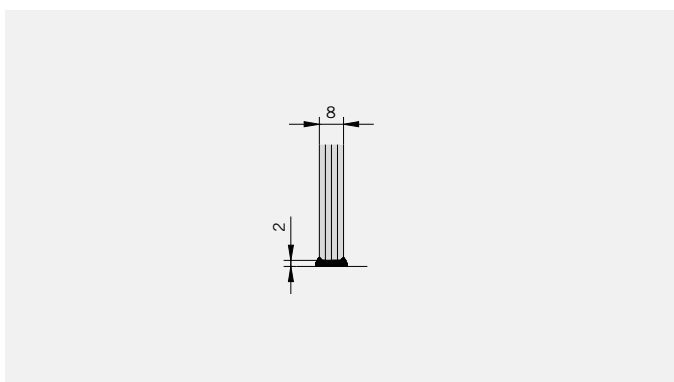

TYP 231
TYPE 231

Art.-Nr.	Bezeichnung	description
01.2400/10	Band Glas/Glas 180°	Hinge glass/glass 180°
01.2100	Winkel Glas/Wand	Bracket glass/wall
04.0250	Magnetleistenträger	Magnetic support profile
04.0270	Badewannenaufsatzprofil	Bathtub attachment profile
04.5020	Wasserabweiser	Water disperser
04.5410	Mitteldichtung rund	Middle seal curved
04.5290	Magnetdichtung 90° (KS)	Magnetic seal 90°
05.0100	Universal-Haltestange	Universal support bar
05.0500	Metallknopf	Door knob

Details