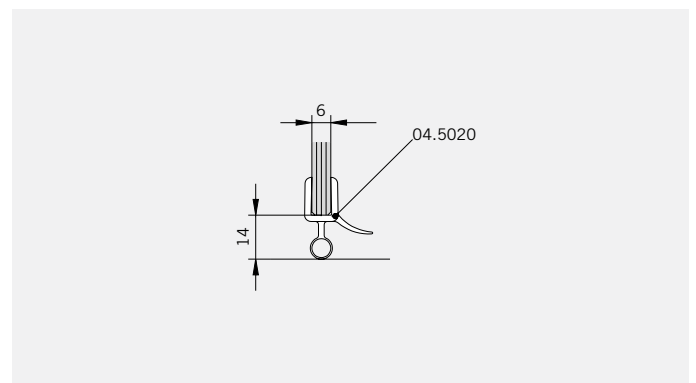

TYP 110
TYPE 110

Art.-Nr.	Bezeichnung	description
01.2440/50	Band Glas/Wand	Hinge glass/wall
01.2100	Winkel Glas/Wand	Bracket glass/wall
04.5020	Wasserabweiser	Water disperser
04.5170	Lippendichtung senkrecht	Wall seal with soft lip
04.5250	Magnetdichtung 180° (KS)	Magnetic seal 180°
05.0500	Metallknopf	Door knob

Details