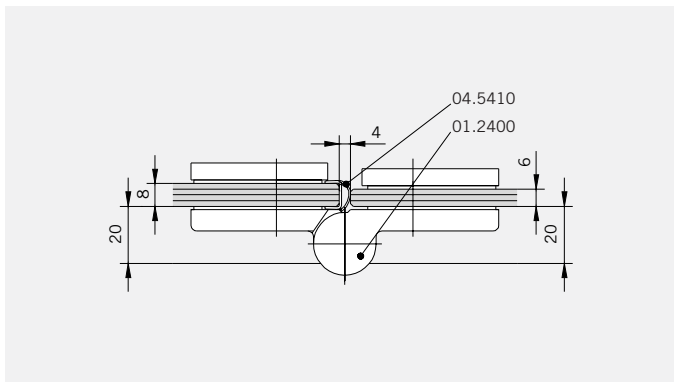

TYP 200
TYPE 200

Art.-Nr.	Bezeichnung	description
01.2400/10	Band Glas/Glas 180°	Hinge glass/glass 180°
01.2100	Winkel Glas/Wand	Bracket glass/wall
04.0250	Magnetleistenträger	Magnetic support profile
04.5020	Wasserabweiser	Water disperser
04.5410	Mitteldichtung rund	Middle seal curved
04.5290	Magnetdichtung 90° (KS)	Magnetic seal 90°
05.0500	Metallknopf	Door knob

Details