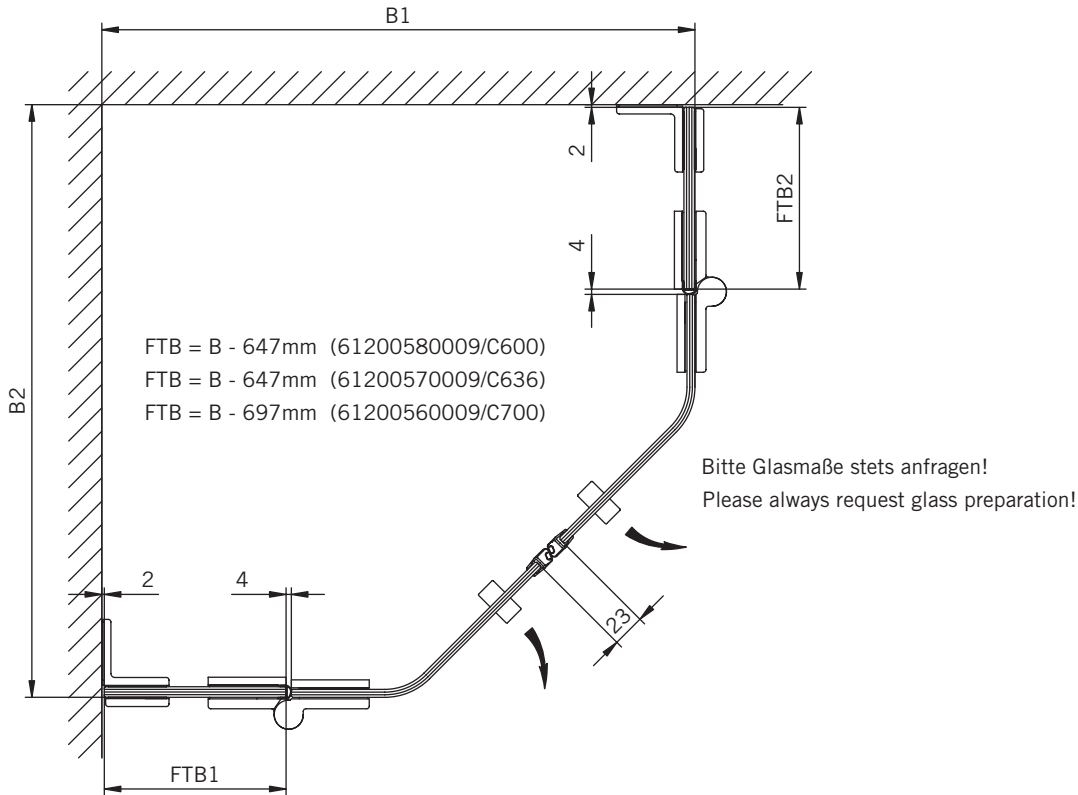

TYP 252
TYPE 252

Draufsicht / Für Duschen ohne Duschtasse
Top view / For showers without shower tray