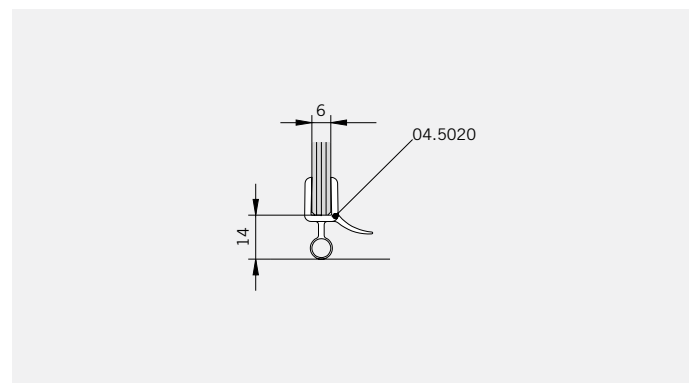

TYP 231
TYPE 231

Art.-Nr.	Bezeichnung	description
01.2400/10	Band Glas/Glas 180°	Hinge glass/glass 180°
01.2100	Winkel Glas/Wand	Bracket glass/wall
04.0250	Magnetleistenträger	Magnetic support profile
04.0270	Badewannenaufsatzprofil	Bathtub attachment profile
04.5020	Wasserabweiser	Water disperser
04.5410	Mitteldichtung rund	Middle seal curved
04.5290	Magnetdichtung 90° (KS)	Magnetic seal 90°
05.0100	Universal-Haltestange	Universal support bar
05.0500	Metallknopf	Door knob

Details