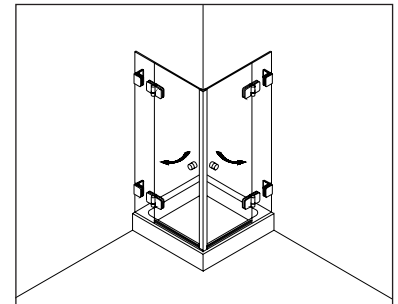

Typ / Type 220

Eckkabine
2 Drehtüren an Fixteilen

Corner shower enclosure with two swing
doors and two side panels