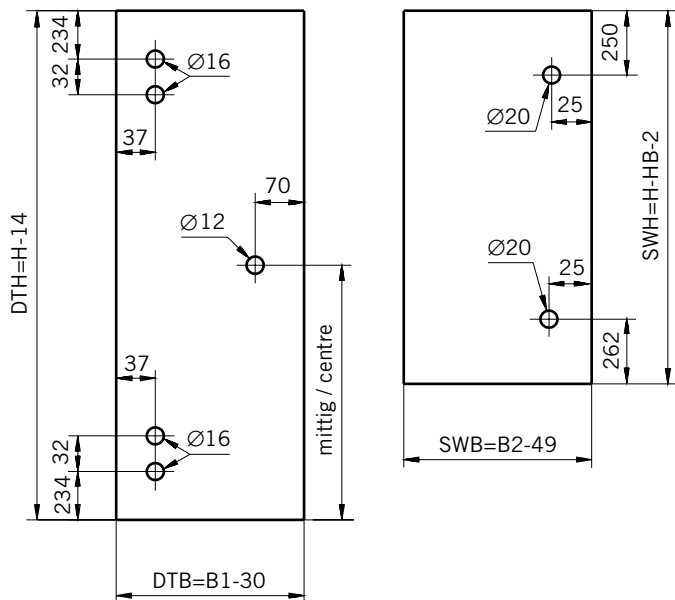

6 mm Glasdicke
6 mm glass thickness

8 mm Glasdicke
8 mm glass thickness