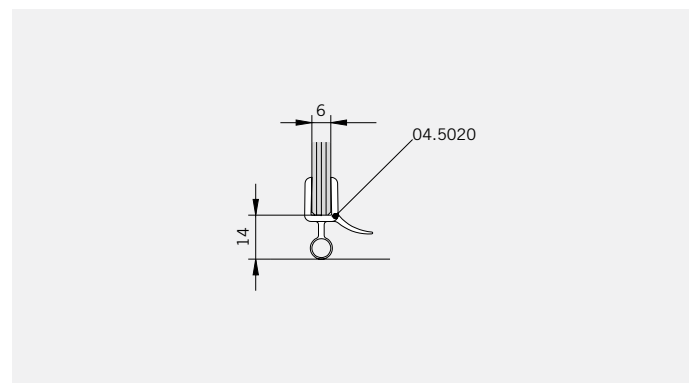

TYP 130
TYPE 130

Art.-Nr.	Bezeichnung	description
01.2440/50	Band Glas/Wand	Hinge glass/wall
01.2100	Winkel Glas/Wand	Bracket glass/wall
04.5020	Wasserabweiser	Water disperser
04.5170	Lippendichtung senkrecht	Wall seal with soft lip
04.5290	Magnetdichtung 90° (KS)	Magnetic seal 90°
05.0100	Universal-Haltestange	Universal support bar
05.0500	Metallknopf	Door knob

Details