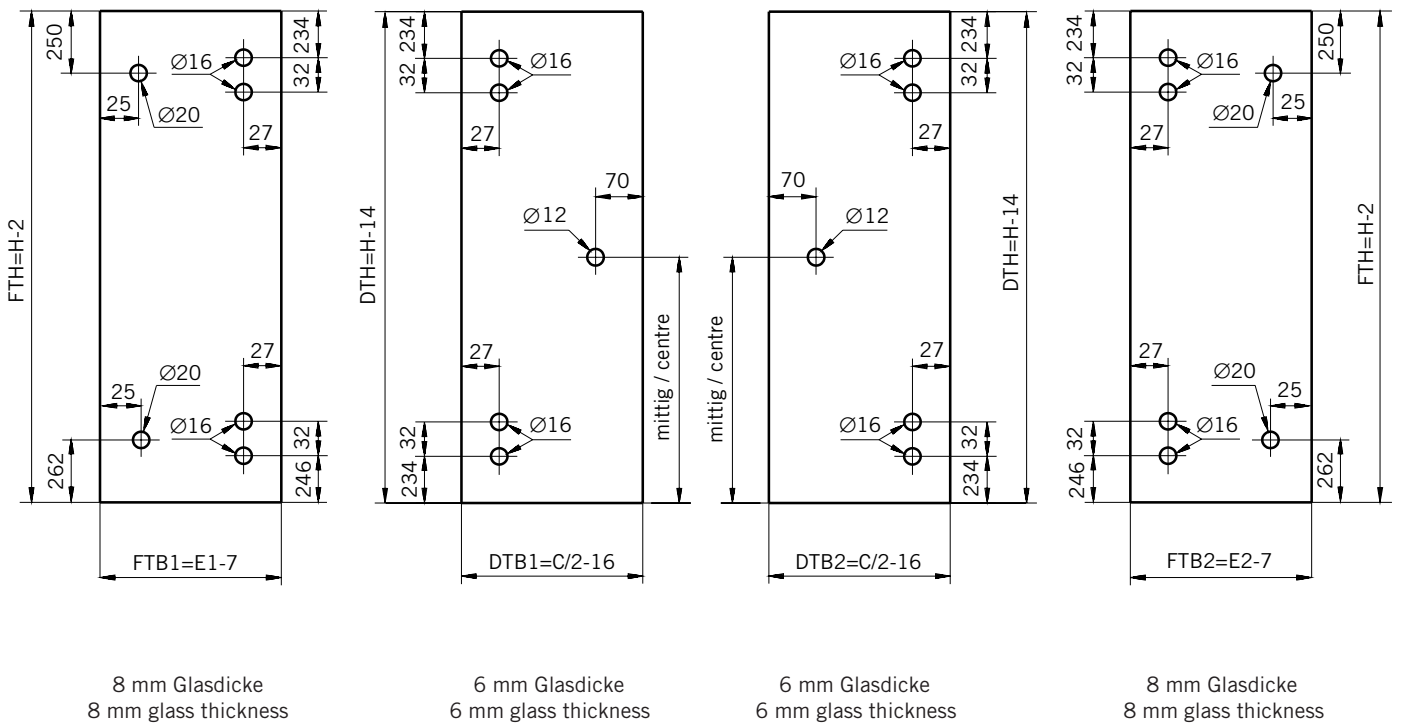

TYP 250
TYPE 250

Draufsicht / Für Duschen ohne Duschtasse
Top view / For showers without shower tray

Glasbearbeitung / Für Duschen ohne Duschtasse
Glass preparation / For showers without shower tray