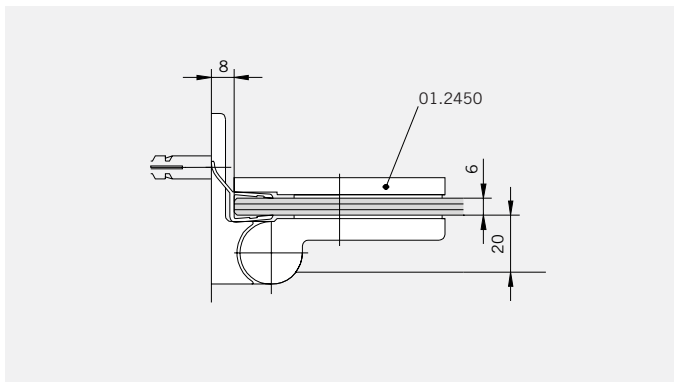

TYP 110
TYPE 110

Art.-Nr.	Bezeichnung	description
01.2440/50	Band Glas/Wand	Hinge glass/wall
01.2100	Winkel Glas/Wand	Bracket glass/wall
04.5020	Wasserabweiser	Water disperser
04.5170	Lippendichtung senkrecht	Wall seal with soft lip
04.5250	Magnetdichtung 180° (KS)	Magnetic seal 180°
05.0500	Metallknopf	Door knob

Details