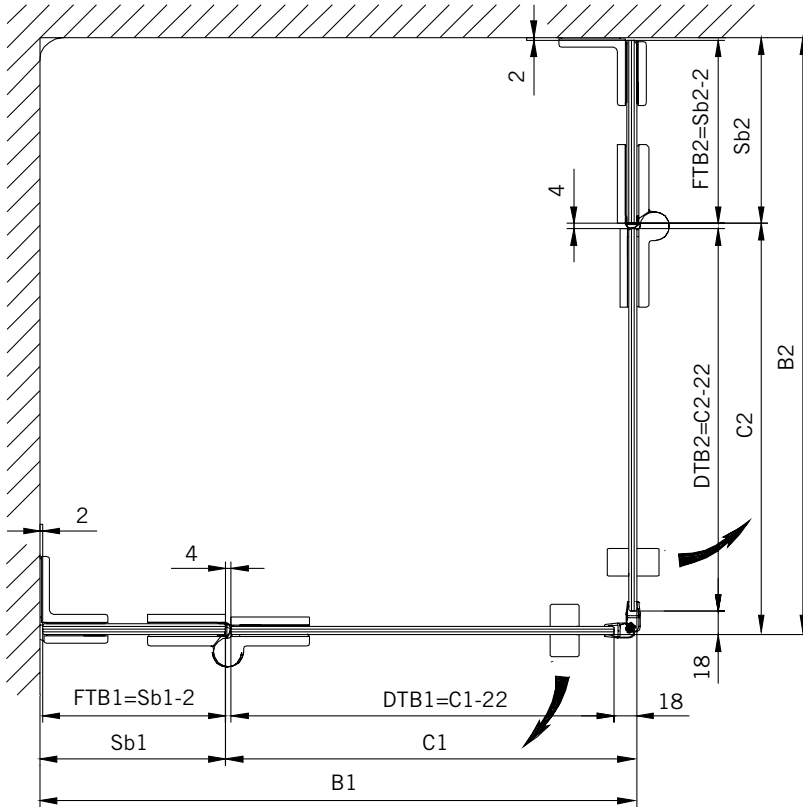

TYP 220
TYPE 220

Draufsicht / Für Duschen **ohne** Duschtasse
Top view / For showers **without** shower tray

Glasbearbeitung / Für Duschen **ohne** Duschtasse
Glass preparation / For showers **without** shower tray