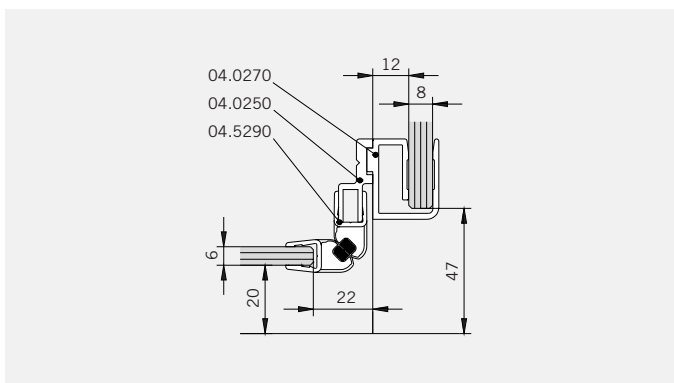

TYP 131
TYPE 131

Art.-Nr.	Bezeichnung	description
01.2440/50	Band Glas/Wand	Hinge glass/wall
01.2100	Winkel Glas/Wand	Bracket glass/wall
04.0250	Magnetleistenträger	Magnetic support profile
04.0270	Badewannenaufsatzprofil	Bathtub attachment profile
04.5020	Wasserabweiser	Water disperser
04.5170	Lippendichtung senkrecht	Wall seal with soft lip
04.5290	Magnetdichtung 90° (KS)	Magnetic seal 90°
05.0100	Universal-Haltestange	Universal support bar
05.0500	Metallknopf	Door knob

Details