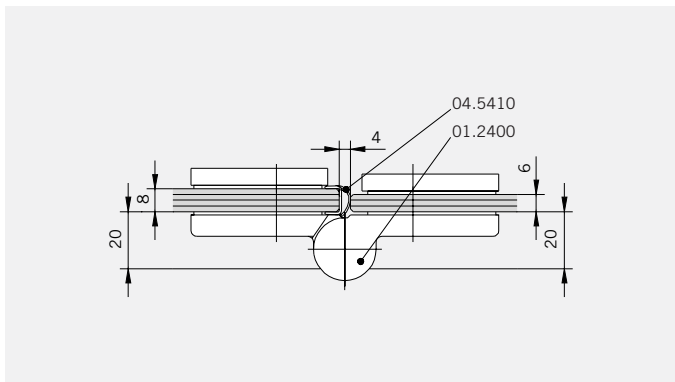

TYP 230
TYPE 230

Art.-Nr.	Bezeichnung	description
01.2400/10	Band Glas/Glas 180°	Hinge glass/glass 180°
01.2100	Winkel Glas/Wand	Bracket glass/wall
04.5020	Wasserabweiser	Water disperser
04.5410	Mitteldichtung rund	Middle seal curved
04.5290	Magnetdichtung 90° (KS)	Magnetic seal 90°
05.0100	Universal-Haltestange	Universal support bar
05.0500	Metallknopf	Door knob

Details