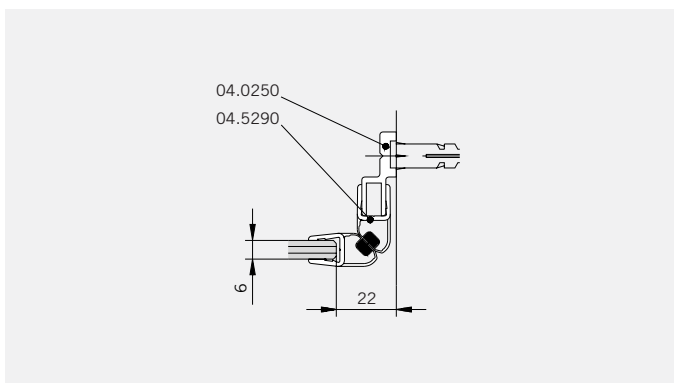

TYP 200
TYPE 200

Art.-Nr.	Bezeichnung	description
01.2400/10	Band Glas/Glas 180°	Hinge glass/glass 180°
01.2100	Winkel Glas/Wand	Bracket glass/wall
04.0250	Magnetleistenträger	Magnetic support profile
04.5020	Wasserabweiser	Water disperser
04.5410	Mitteldichtung rund	Middle seal curved
04.5290	Magnetdichtung 90° (KS)	Magnetic seal 90°
05.0500	Metallknopf	Door knob

Details