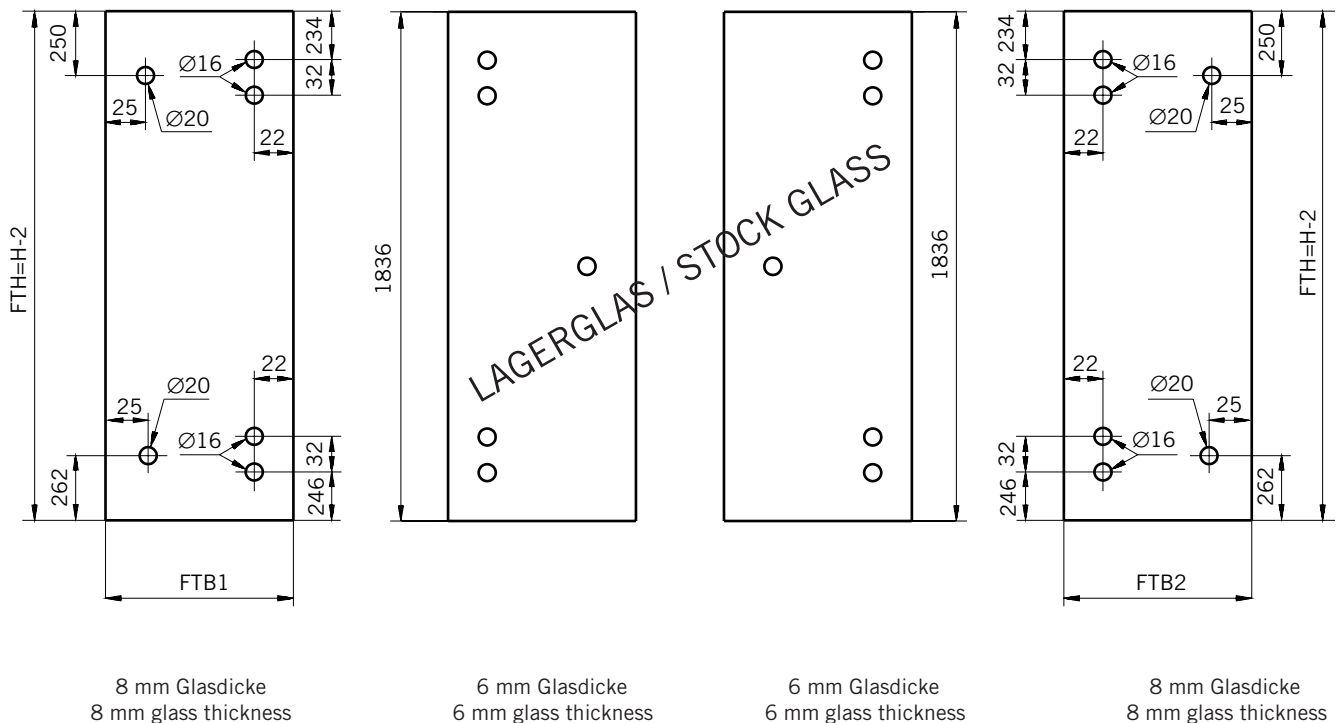

Glasbearbeitung / Für Duschen ohne Duschtasse
Glass preparation / For showers without shower tray