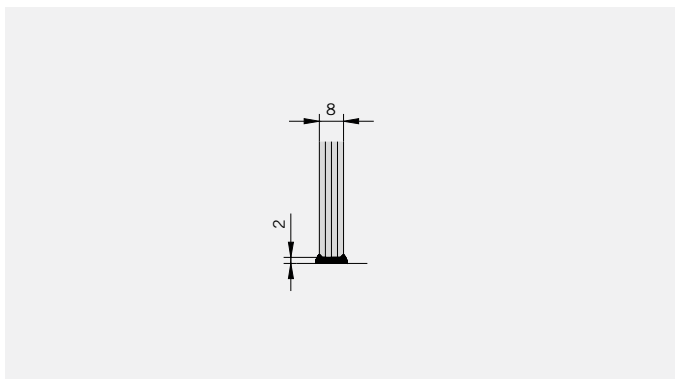

TYP 230
TYPE 230

Art.-Nr.	Bezeichnung	description
01.2400/10	Band Glas/Glas 180°	Hinge glass/glass 180°
01.2100	Winkel Glas/Wand	Bracket glass/wall
04.5020	Wasserabweiser	Water disperser
04.5410	Mitteldichtung rund	Middle seal curved
04.5290	Magnetdichtung 90° (KS)	Magnetic seal 90°
05.0100	Universal-Haltestange	Universal support bar
05.0500	Metallknopf	Door knob

Details