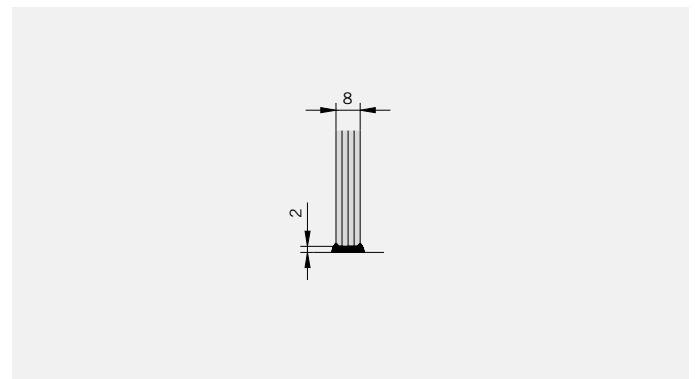

TYP 233
TYPE 233

Art.-Nr.	Bezeichnung	description
01.2400/10	Band Glas/Glas 180°	Hinge glass/glass 180°
01.2100	Winkel Glas/Wand	Bracket glass/wall
01.2460	Winkel Glas/Glas 90°	Bracket glass/glass 90°
04.5020	Wasserabweiser	Water disperser
04.5410	Mitteldichtung rund	Middle seal curved
04.5290	Magnetdichtung 90° (KS)	Magnetic seal 90°
05.0280	Universal-Haltestange Glas/Glas	Universal support bar glass/glass
05.0500	Metallknopf	Door knob

Details