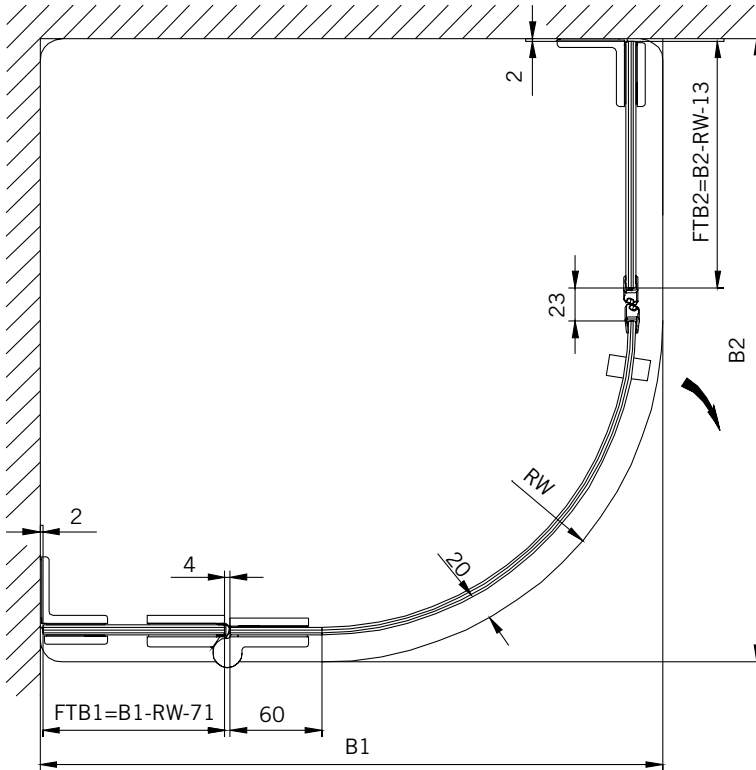

TYP 265
TYPE 265

Draufsicht / Für Duschen mit Duschtasse
Top view / For showers with shower tray

Glasbearbeitung / Für Duschen mit Duschtasse
Glass preparation / For showers with shower tray