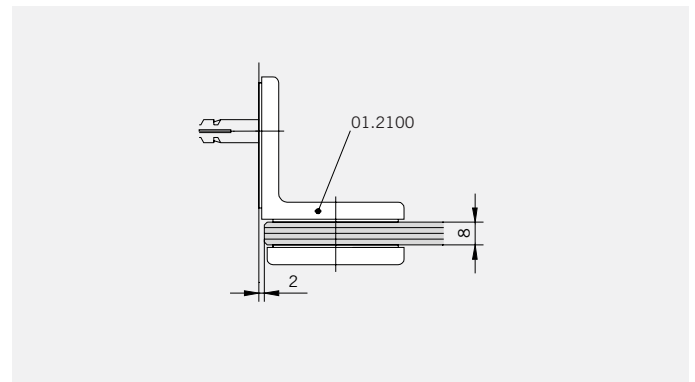

TYP 130
TYPE 130

Art.-Nr.	Bezeichnung	description
01.2440/50	Band Glas/Wand	Hinge glass/wall
01.2100	Winkel Glas/Wand	Bracket glass/wall
04.5020	Wasserabweiser	Water disperser
04.5170	Lippendichtung senkrecht	Wall seal with soft lip
04.5290	Magnetdichtung 90° (KS)	Magnetic seal 90°
05.0100	Universal-Haltestange	Universal support bar
05.0500	Metallknopf	Door knob

Details