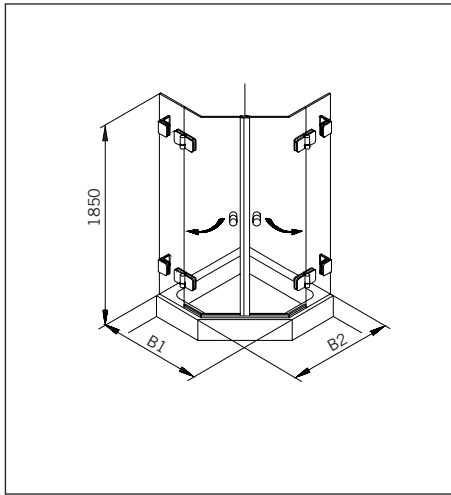

TYP 252
TYPE 252