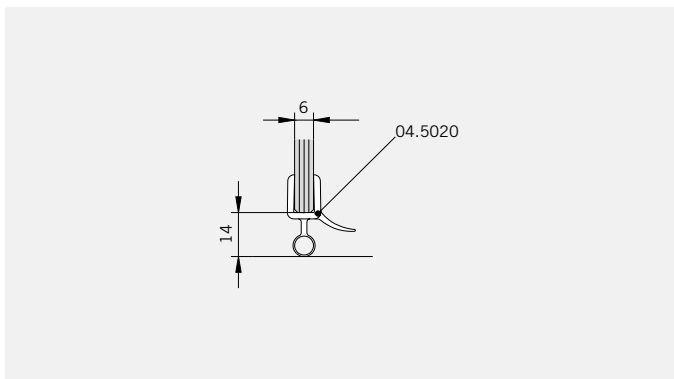

TYP 233
TYPE 233

Art.-Nr.	Bezeichnung	description
01.2400/10	Band Glas/Glas 180°	Hinge glass/glass 180°
01.2100	Winkel Glas/Wand	Bracket glass/wall
01.2460	Winkel Glas/Glas 90°	Bracket glass/glass 90°
04.5020	Wasserabweiser	Water disperser
04.5410	Mitteldichtung rund	Middle seal curved
04.5290	Magnetdichtung 90° (KS)	Magnetic seal 90°
05.0280	Universal-Haltestange Glas/Glas	Universal support bar glass/glass
05.0500	Metallknopf	Door knob

Details