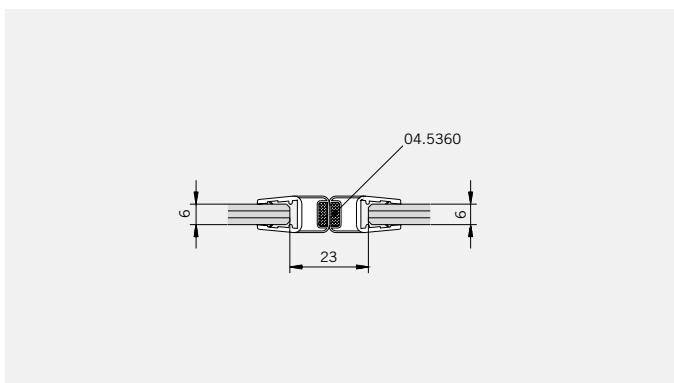

TYP 250
TYPE 250

Art.-Nr.	Bezeichnung	description
01.2420/30	Band Glas/Glas 135°	Hinge glass/glass 135°
01.2100	Winkel Glas/Wand	Bracket glass/wall
04.5020	Wasserabweiser	Water disperser
04.5600	Mitteldichtung 135°	Middle seal 135°
04.5360	Magnetdichtung 180° (KS)	Magnetic seal 180°
05.0500	Metallknopf	Door knob

Details