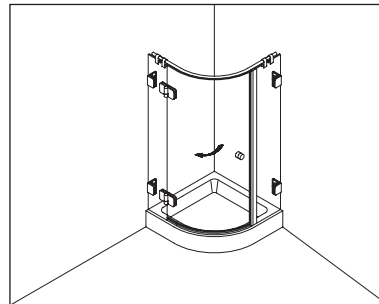

#### Typ / Type 260

Viertelkreiskabine,  
2 gebogene Drehtüren an Fixteilen

Curved shower enclosure with two curved  
glass swing doors and two in-line panels