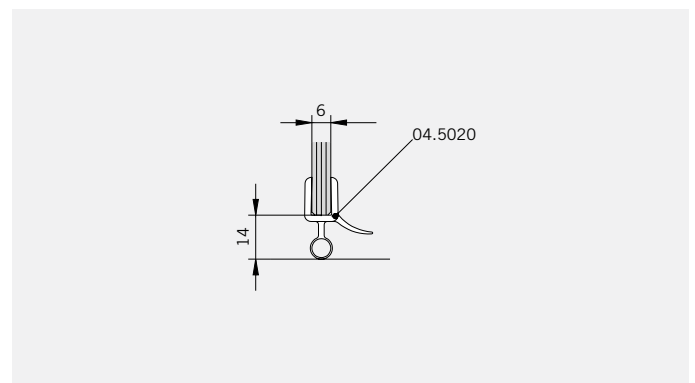

TYP 250
TYPE 250

Art.-Nr.	Bezeichnung	description
01.2420/30	Band Glas/Glas 135°	Hinge glass/glass 135°
01.2100	Winkel Glas/Wand	Bracket glass/wall
04.5020	Wasserabweiser	Water disperser
04.5600	Mitteldichtung 135°	Middle seal 135°
04.5360	Magnetdichtung 180° (KS)	Magnetic seal 180°
05.0500	Metallknopf	Door knob

Details