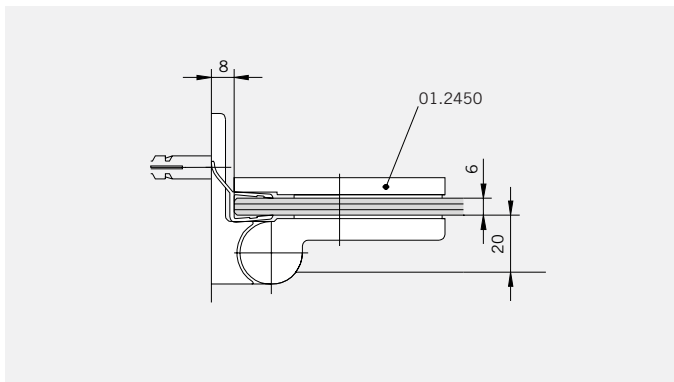

TYP 130
TYPE 130

Art.-Nr.	Bezeichnung	description
01.2440/50	Band Glas/Wand	Hinge glass/wall
01.2100	Winkel Glas/Wand	Bracket glass/wall
04.5020	Wasserabweiser	Water disperser
04.5170	Lippendichtung senkrecht	Wall seal with soft lip
04.5290	Magnetdichtung 90° (KS)	Magnetic seal 90°
05.0100	Universal-Haltestange	Universal support bar
05.0500	Metallknopf	Door knob

Details