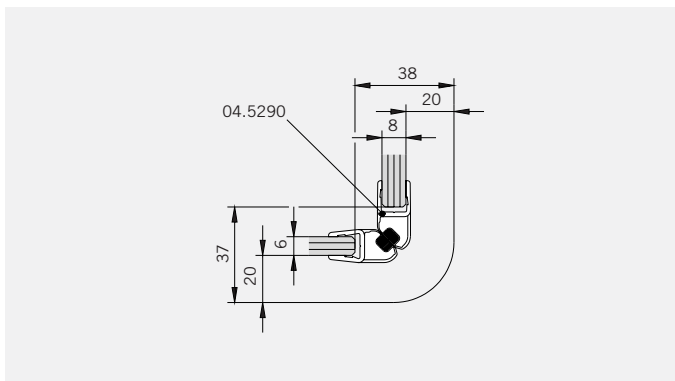

TYP 230
TYPE 230

Art.-Nr.	Bezeichnung	description
01.2400/10	Band Glas/Glas 180°	Hinge glass/glass 180°
01.2100	Winkel Glas/Wand	Bracket glass/wall
04.5020	Wasserabweiser	Water disperser
04.5410	Mitteldichtung rund	Middle seal curved
04.5290	Magnetdichtung 90° (KS)	Magnetic seal 90°
05.0100	Universal-Haltestange	Universal support bar
05.0500	Metallknopf	Door knob

Details