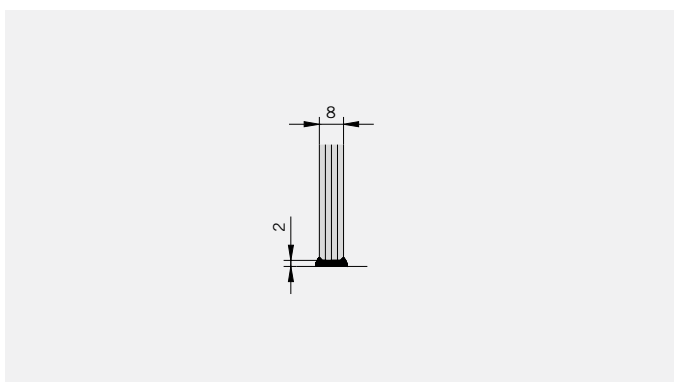

TYP 252
TYPE 252

Art.-Nr.	Bezeichnung	description
01.2400/10	Band Glas/Glas 180°	Hinge glass/glass 180°
01.2100	Winkel Glas/Wand	Bracket glass/wall
04.5016/17	Wasserabweiser	Water disperser
04.5410	Mitteldichtung rund	Middle seal curved
04.5360	Magnetdichtung 180° (KS)	Magnetic seal 180°
05.0500	Metallknopf	Door knob

Details