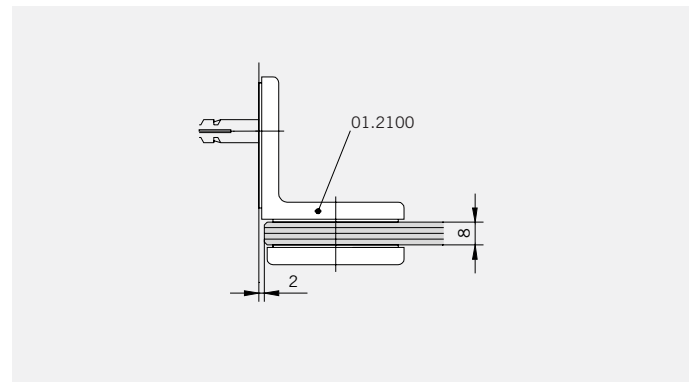

TYP 110
TYPE 110

Art.-Nr.	Bezeichnung	description
01.2440/50	Band Glas/Wand	Hinge glass/wall
01.2100	Winkel Glas/Wand	Bracket glass/wall
04.5020	Wasserabweiser	Water disperser
04.5170	Lippendichtung senkrecht	Wall seal with soft lip
04.5250	Magnetdichtung 180° (KS)	Magnetic seal 180°
05.0500	Metallknopf	Door knob

Details