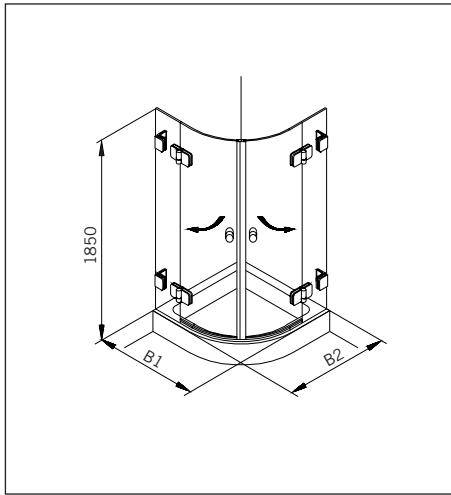

TYP 260
TYPE 260