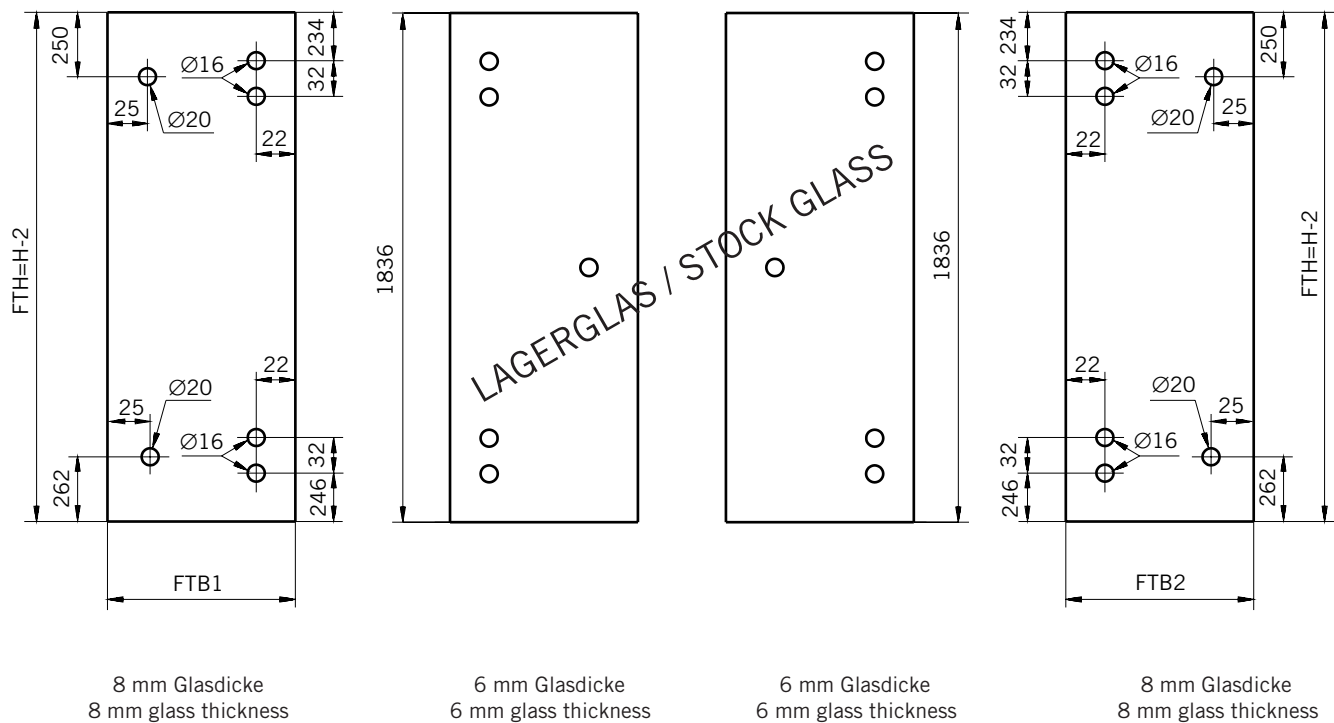

## Details

**TYP 252**  
**TYPE 252**

**Draufsicht / Für Duschen mit Duschtasse**  
**Top view / For showers with shower tray**

**Glasbearbeitung / Für Duschen mit Duschtasse**  
**Glass preparation / For showers with shower tray**