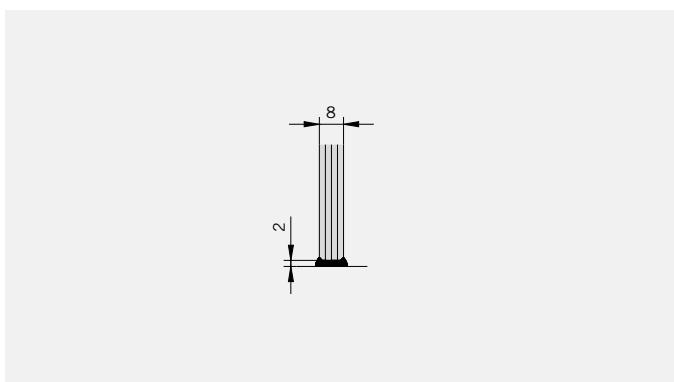

TYP 131
TYPE 131

Art.-Nr.	Bezeichnung	description
01.2440/50	Band Glas/Wand	Hinge glass/wall
01.2100	Winkel Glas/Wand	Bracket glass/wall
04.0250	Magnetleistenträger	Magnetic support profile
04.0270	Badewannenaufsatzprofil	Bathtub attachment profile
04.5020	Wasserabweiser	Water disperser
04.5170	Lippendichtung senkrecht	Wall seal with soft lip
04.5290	Magnetdichtung 90° (KS)	Magnetic seal 90°
05.0100	Universal-Haltestange	Universal support bar
05.0500	Metallknopf	Door knob

Details