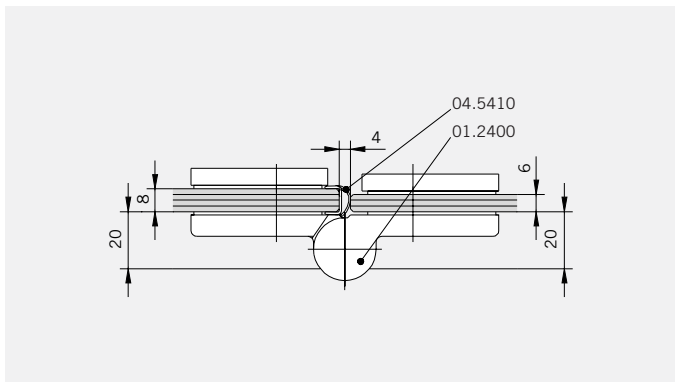

TYP 265
TYPE 265

Art.-Nr.	Bezeichnung	description
01.2400/10	Band Glas/Glas 180°	Hinge glass/glass 180°
01.2100	Winkel Glas/Wand	Bracket glass/wall
04.5015	Wasserabweiser	Water disperser
04.5410	Mitteldichtung rund	Middle seal curved
04.5250	Magnetdichtung 135° (KS)	Magnetic seal 135°
05.0297	Haltestange gebogen	Support bar curved
05.0500	Metallknopf	Door knob

Details