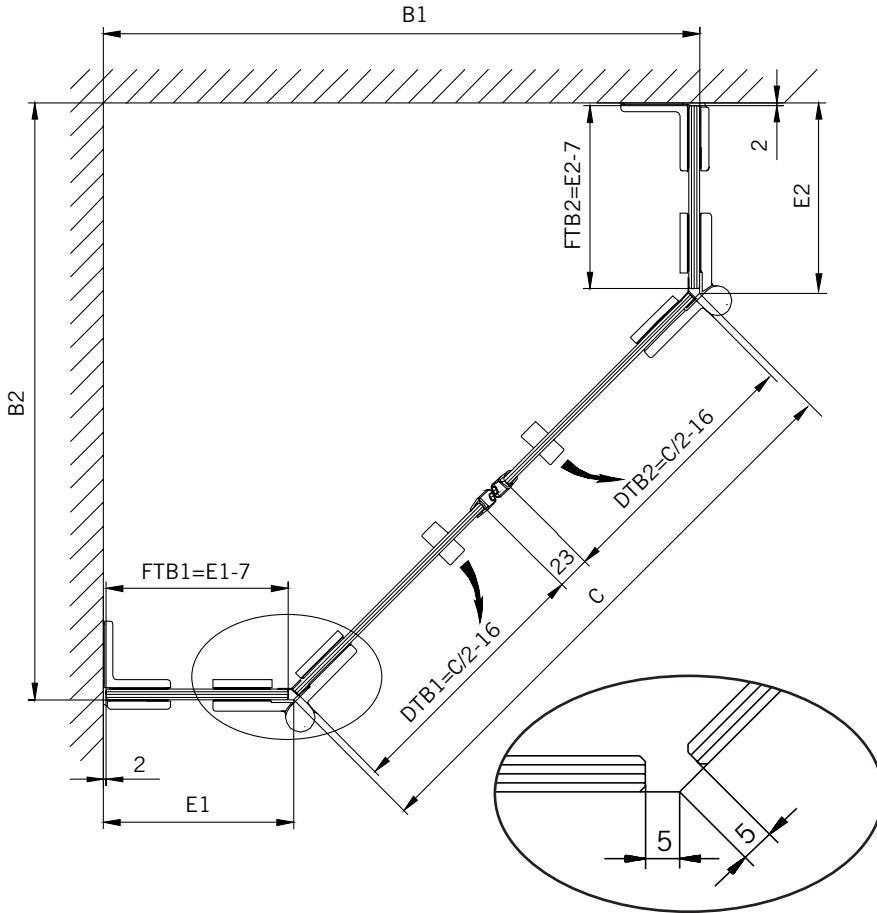

8 mm Glasdicke  
8 mm glass thickness

6 mm Glasdicke  
6 mm glass thickness

6 mm Glasdicke  
6 mm glass thickness

8 mm Glasdicke  
8 mm glass thickness

**TYP 250**  
**TYPE 250**

**Draufsicht / Für Duschen ohne Duschtasse**  
**Top view / For showers without shower tray**