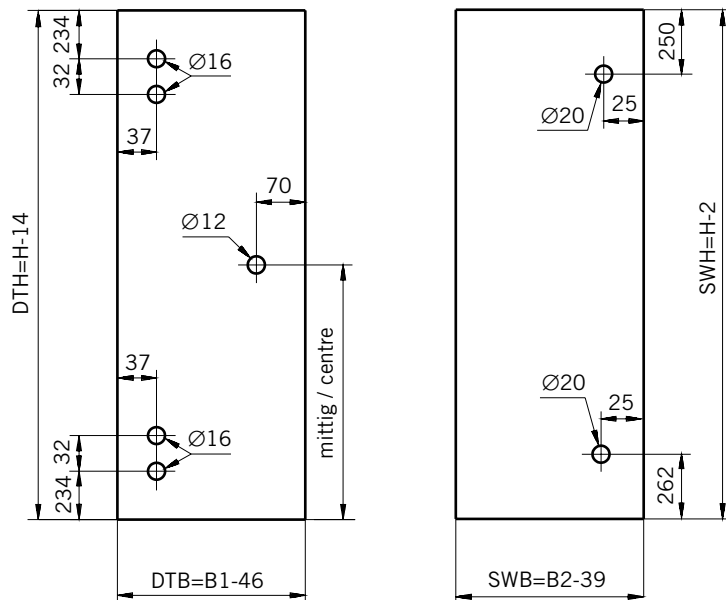

6 mm Glasdicke
6 mm glass thickness

8 mm Glasdicke
8 mm glass thickness