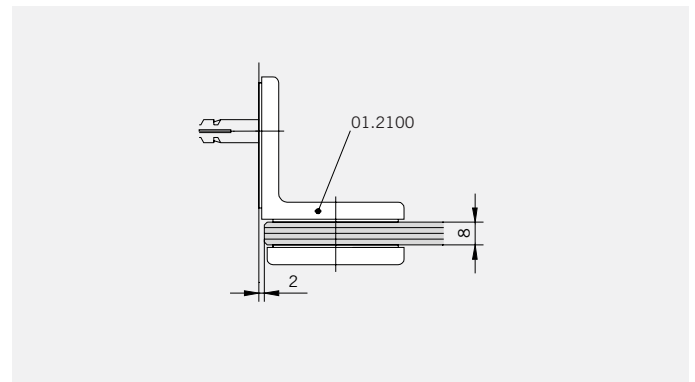

TYP 220
TYPE 220

Art.-Nr.	Bezeichnung	description
01.2400/10	Band Glas/Glas 180°	Hinge glass/glass 180°
01.2100	Winkel Glas/Wand	Bracket glass/wall
04.5020	Wasserabweiser	Water disperser
04.5410	Mitteldichtung rund	Middle seal curved
04.5290	Magnetdichtung 90° (KS)	Magnetic seal 90°
05.0500	Metallknopf	Door knob

Details