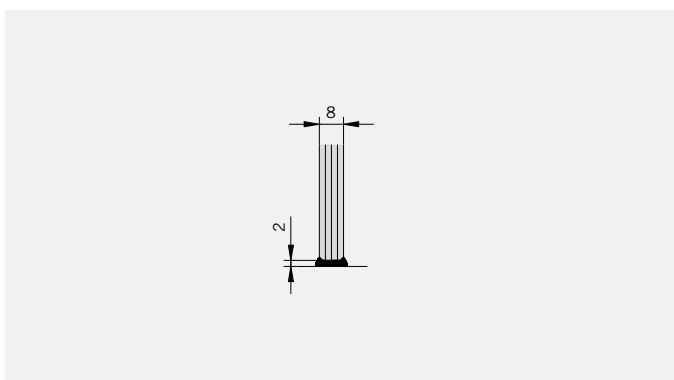

TYP 130
TYPE 130

Art.-Nr.	Bezeichnung	description
01.2440/50	Band Glas/Wand	Hinge glass/wall
01.2100	Winkel Glas/Wand	Bracket glass/wall
04.5020	Wasserabweiser	Water disperser
04.5170	Lippendichtung senkrecht	Wall seal with soft lip
04.5290	Magnetdichtung 90° (KS)	Magnetic seal 90°
05.0100	Universal-Haltestange	Universal support bar
05.0500	Metallknopf	Door knob

Details