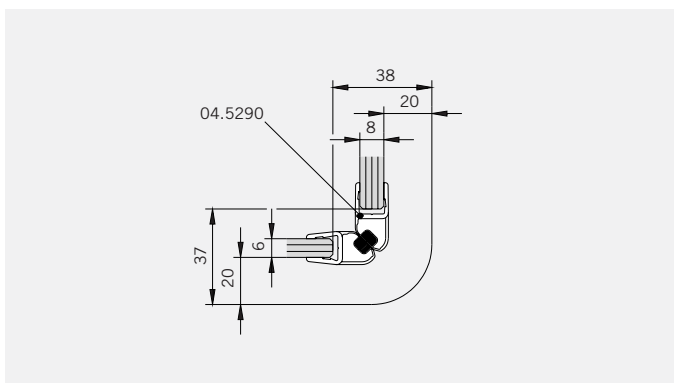

TYP 130
TYPE 130

Art.-Nr.	Bezeichnung	description
01.2440/50	Band Glas/Wand	Hinge glass/wall
01.2100	Winkel Glas/Wand	Bracket glass/wall
04.5020	Wasserabweiser	Water disperser
04.5170	Lippendichtung senkrecht	Wall seal with soft lip
04.5290	Magnetdichtung 90° (KS)	Magnetic seal 90°
05.0100	Universal-Haltestange	Universal support bar
05.0500	Metallknopf	Door knob

Details