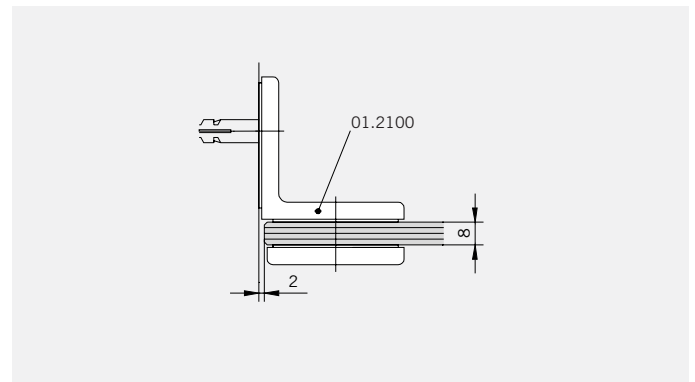

TYP 250
TYPE 250

Art.-Nr.	Bezeichnung	description
01.2420/30	Band Glas/Glas 135°	Hinge glass/glass 135°
01.2100	Winkel Glas/Wand	Bracket glass/wall
04.5020	Wasserabweiser	Water disperser
04.5600	Mitteldichtung 135°	Middle seal 135°
04.5360	Magnetdichtung 180° (KS)	Magnetic seal 180°
05.0500	Metallknopf	Door knob

Details