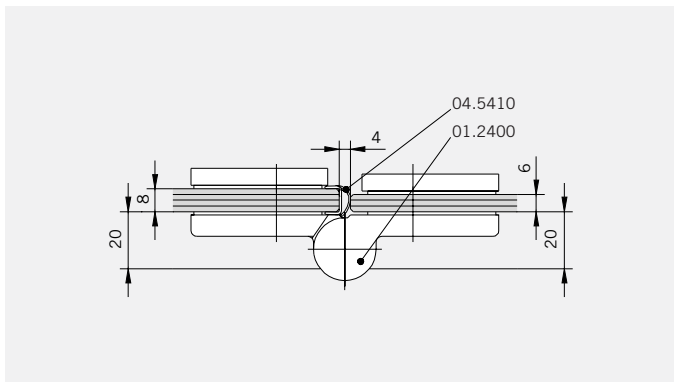

TYP 260
TYPE 260

Art.-Nr.	Bezeichnung	description
01.2400/10	Band Glas/Glas 180°	Hinge glass/glass 180°
01.2100	Winkel Glas/Wand	Bracket glass/wall
04.5018/19	Wasserabweiser	Water disperser
04.5410	Mitteldichtung rund	Middle seal curved
04.5360	Magnetdichtung 180° (KS)	Magnetic seal 180°
05.0500	Metallknopf	Door knob

Details