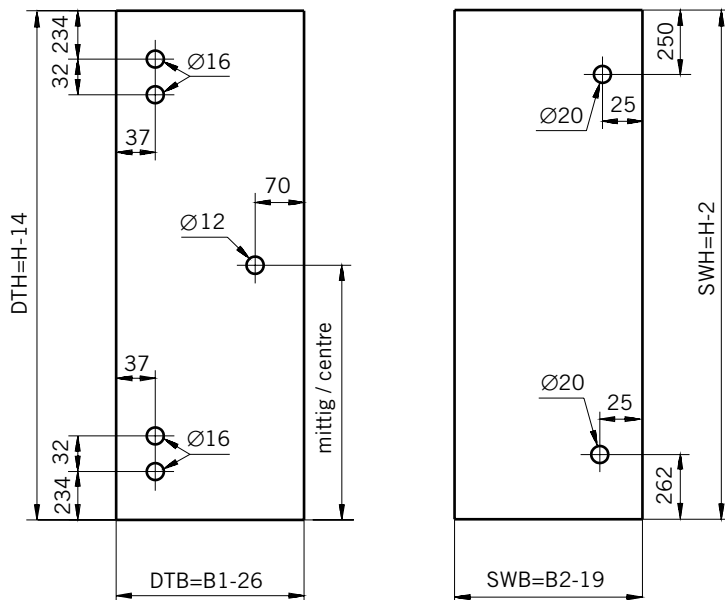

6 mm Glasdicke  
6 mm glass thickness

8 mm Glasdicke  
8 mm glass thickness

TYP 130  
TYPE 130

**Draufsicht** / Für Duschen **ohne** Duschtasse  
**Top view** / For showers **without** shower tray

**Glasbearbeitung** / Für Duschen **ohne** Duschtasse  
**Glass preparation** / For showers **without** shower tray