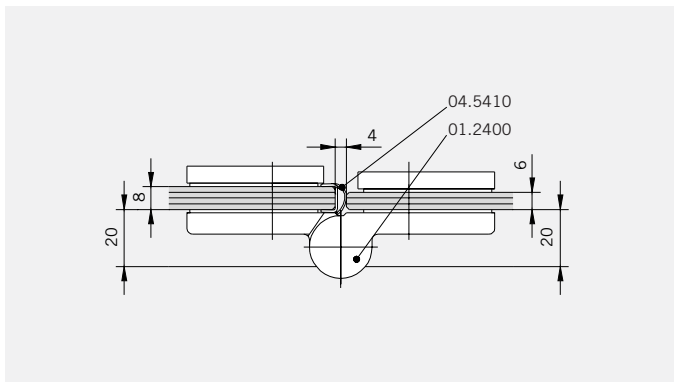

TYP 233
TYPE 233

Art.-Nr.	Bezeichnung	description
01.2400/10	Band Glas/Glas 180°	Hinge glass/glass 180°
01.2100	Winkel Glas/Wand	Bracket glass/wall
01.2460	Winkel Glas/Glas 90°	Bracket glass/glass 90°
04.5020	Wasserabweiser	Water disperser
04.5410	Mitteldichtung rund	Middle seal curved
04.5290	Magnetdichtung 90° (KS)	Magnetic seal 90°
05.0280	Universal-Haltestange Glas/Glas	Universal support bar glass/glass
05.0500	Metallknopf	Door knob

Details