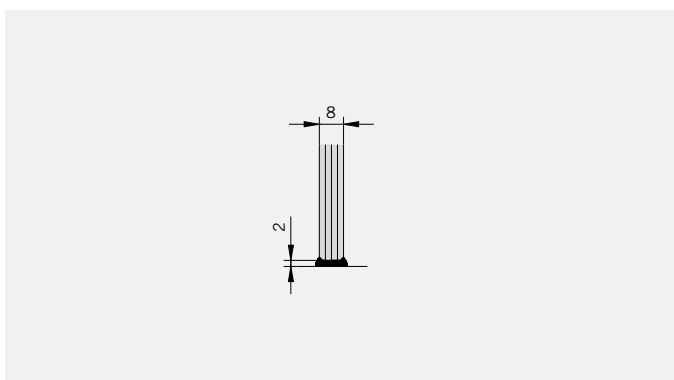

TYP 250
TYPE 250

Art.-Nr.	Bezeichnung	description
01.2420/30	Band Glas/Glas 135°	Hinge glass/glass 135°
01.2100	Winkel Glas/Wand	Bracket glass/wall
04.5020	Wasserabweiser	Water disperser
04.5600	Mitteldichtung 135°	Middle seal 135°
04.5360	Magnetdichtung 180° (KS)	Magnetic seal 180°
05.0500	Metallknopf	Door knob

Details