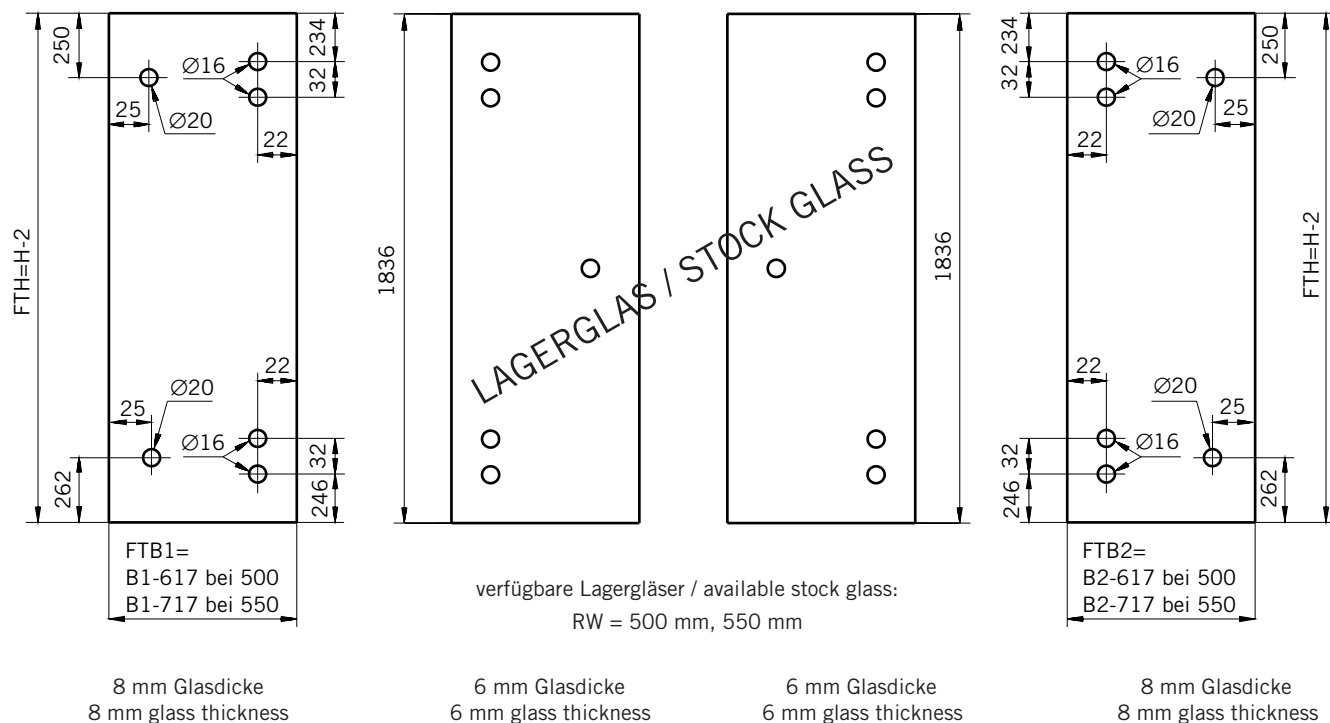

## Details

TYP 260

TYPE 260

**Draufsicht / Für Duschen mit Duschtasse**  
**Top view / For showers with shower tray**

**Glasbearbeitung / Für Duschen mit Duschtasse**  
**Glass preparation / For showers with shower tray**