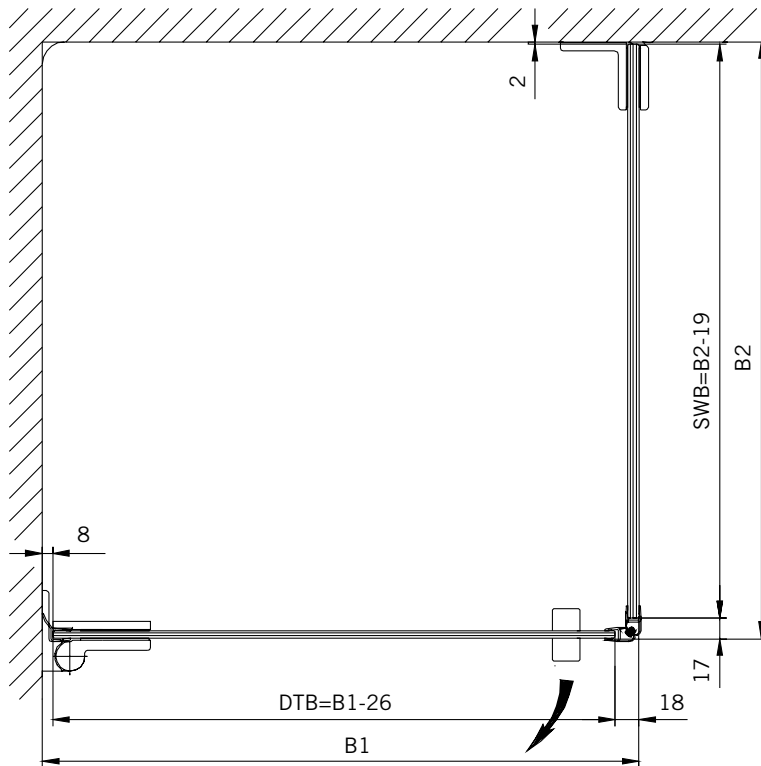

TYP 130
TYPE 130

Draufsicht / Für Duschen **ohne** Duschtasse
Top view / For showers **without** shower tray

Glasbearbeitung / Für Duschen **ohne** Duschtasse
Glass preparation / For showers **without** shower tray