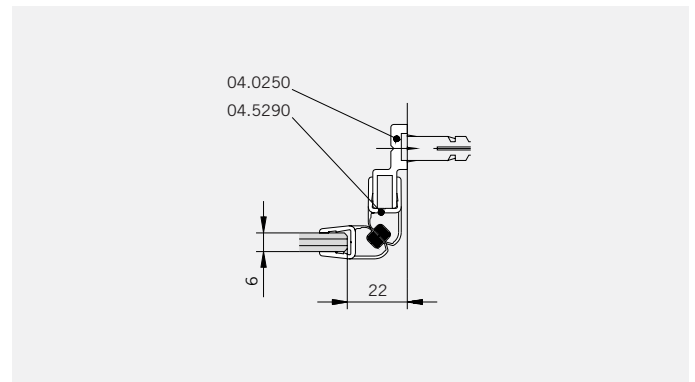

TYP 100
TYPE 100

Art.-Nr.	Bezeichnung	description
01.2440/50	Band Glas/Wand	Hinge glass/wall
04.0250	Magnetleistenträger	Magnetic support profile
04.5020	Wasserabweiser	Water disperser
04.5170	Lippendichtung senkrecht	Wall seal with soft lip
04.5290	Magnetdichtung 90° (KS)	Magnetic seal 90°
05.0500	Metallknopf	Door knob

Details