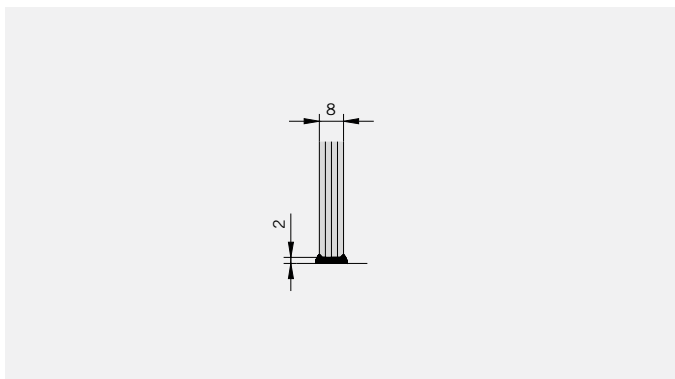

TYP 265
TYPE 265

Art.-Nr.	Bezeichnung	description
01.2400/10	Band Glas/Glas 180°	Hinge glass/glass 180°
01.2100	Winkel Glas/Wand	Bracket glass/wall
04.5015	Wasserabweiser	Water disperser
04.5410	Mitteldichtung rund	Middle seal curved
04.5250	Magnetdichtung 135° (KS)	Magnetic seal 135°
05.0297	Haltestange gebogen	Support bar curved
05.0500	Metallknopf	Door knob

Details