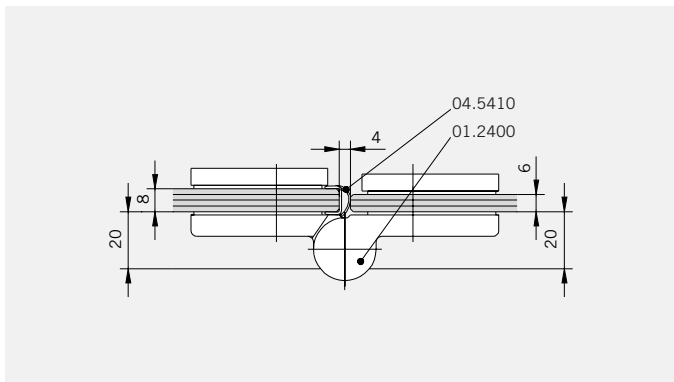

TYP 231
TYPE 231

Art.-Nr.	Bezeichnung	description
01.2400/10	Band Glas/Glas 180°	Hinge glass/glass 180°
01.2100	Winkel Glas/Wand	Bracket glass/wall
04.0250	Magnetleistenträger	Magnetic support profile
04.0270	Badewannenaufsatzprofil	Bathtub attachment profile
04.5020	Wasserabweiser	Water disperser
04.5410	Mitteldichtung rund	Middle seal curved
04.5290	Magnetdichtung 90° (KS)	Magnetic seal 90°
05.0100	Universal-Haltestange	Universal support bar
05.0500	Metallknopf	Door knob

Details