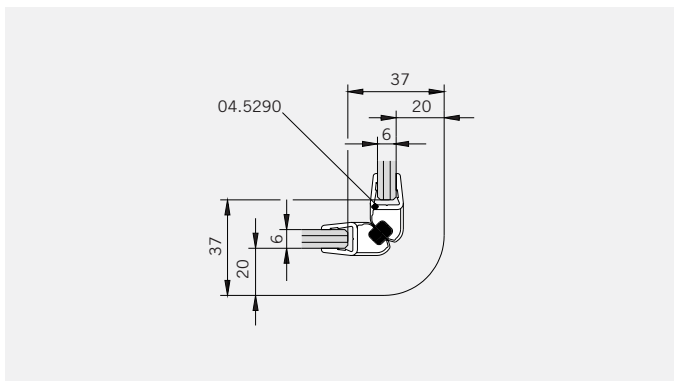

TYP 220
TYPE 220

Art.-Nr.	Bezeichnung	description
01.2400/10	Band Glas/Glas 180°	Hinge glass/glass 180°
01.2100	Winkel Glas/Wand	Bracket glass/wall
04.5020	Wasserabweiser	Water disperser
04.5410	Mitteldichtung rund	Middle seal curved
04.5290	Magnetdichtung 90° (KS)	Magnetic seal 90°
05.0500	Metallknopf	Door knob

Details