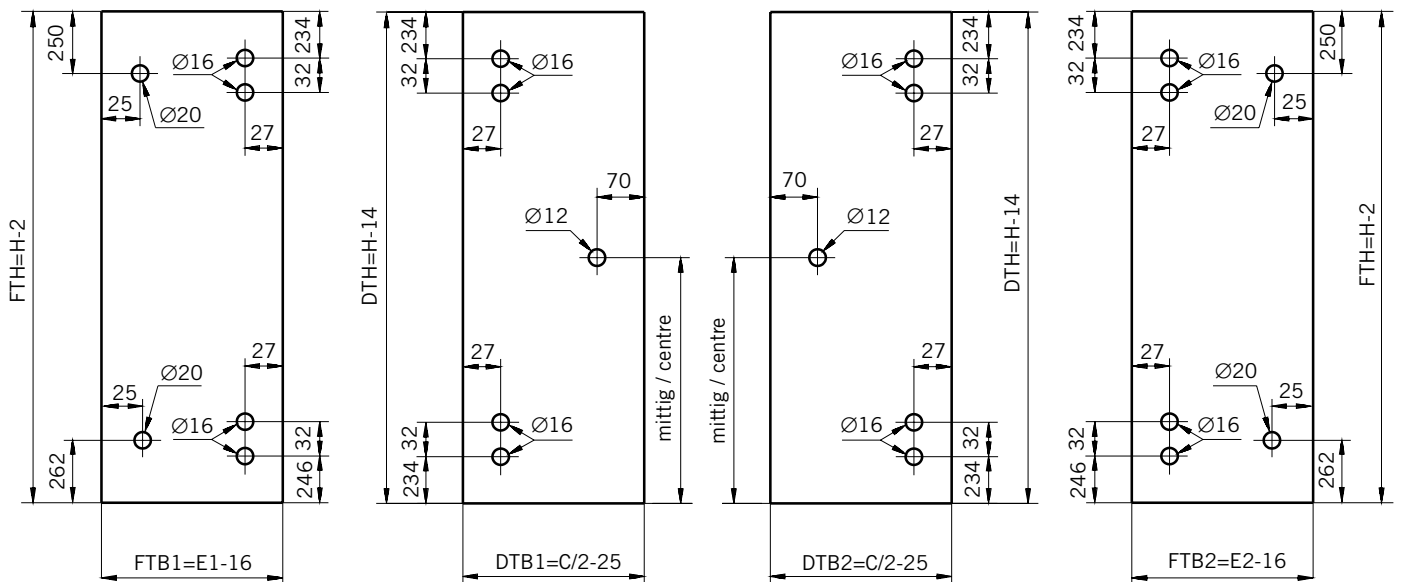

8 mm Glasdicke  
8 mm glass thickness

6 mm Glasdicke  
6 mm glass thickness

6 mm Glasdicke  
6 mm glass thickness

8 mm Glasdicke  
8 mm glass thickness

**TYP 250**  
**TYPE 250**

**Draufsicht / Für Duschen ohne Duschtasse**  
**Top view / For showers without shower tray**