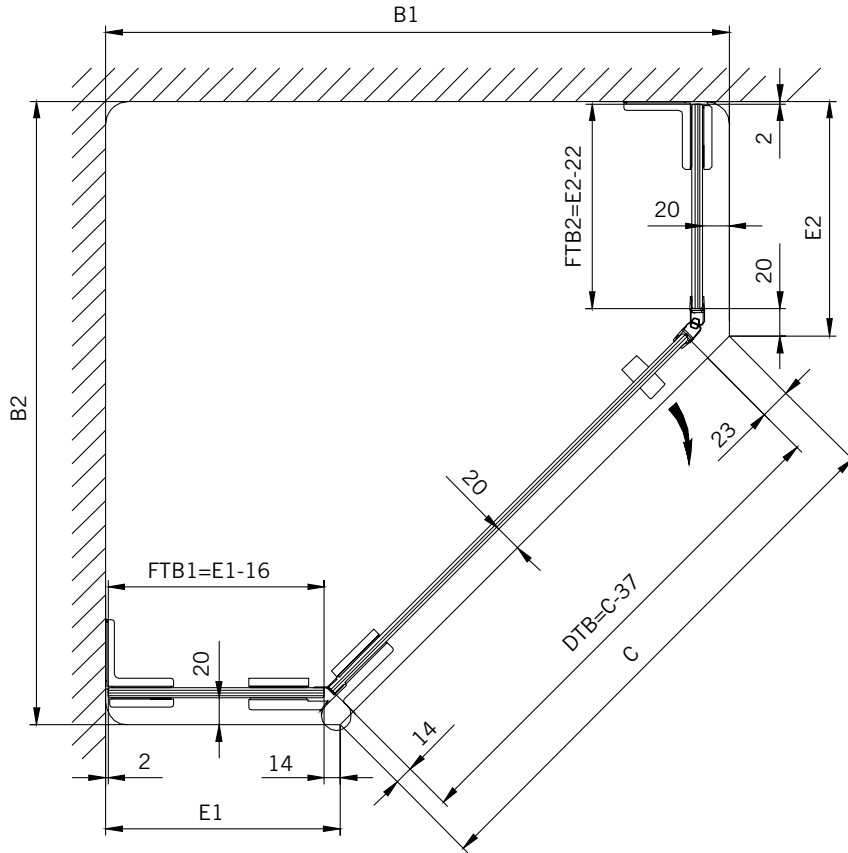

TYP 255
TYPE 255

Draufsicht / Für Duschen mit Duschtasse
Top view / For showers with shower tray

Glasbearbeitung / Für Duschen mit Duschtasse
Glass preparation / For showers with shower tray