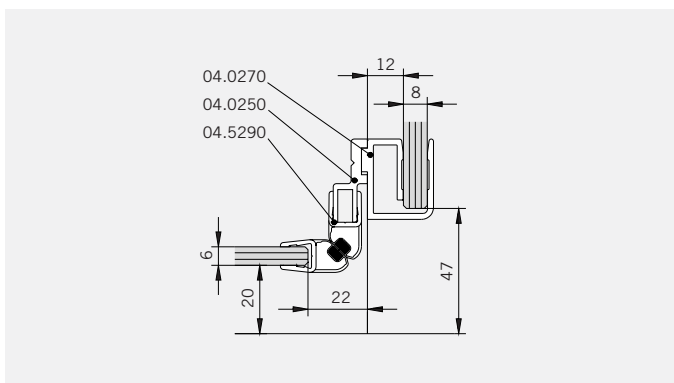

TYP 231
TYPE 231

Art.-Nr.	Bezeichnung	description
01.2400/10	Band Glas/Glas 180°	Hinge glass/glass 180°
01.2100	Winkel Glas/Wand	Bracket glass/wall
04.0250	Magnetleistenträger	Magnetic support profile
04.0270	Badewannenaufsatzprofil	Bathtub attachment profile
04.5020	Wasserabweiser	Water disperser
04.5410	Mitteldichtung rund	Middle seal curved
04.5290	Magnetdichtung 90° (KS)	Magnetic seal 90°
05.0100	Universal-Haltestange	Universal support bar
05.0500	Metallknopf	Door knob

Details