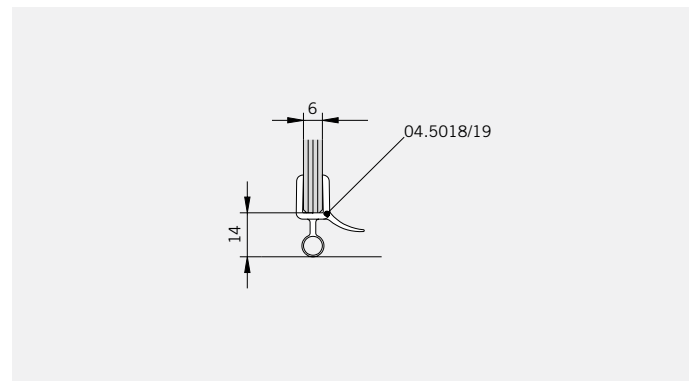

TYP 260
TYPE 260

Art.-Nr.	Bezeichnung	description
01.2400/10	Band Glas/Glas 180°	Hinge glass/glass 180°
01.2100	Winkel Glas/Wand	Bracket glass/wall
04.5018/19	Wasserabweiser	Water disperser
04.5410	Mitteldichtung rund	Middle seal curved
04.5360	Magnetdichtung 180° (KS)	Magnetic seal 180°
05.0500	Metallknopf	Door knob

Details