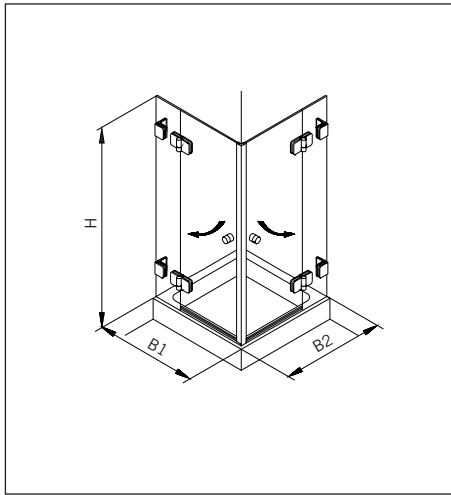

TYP 220
TYPE 220