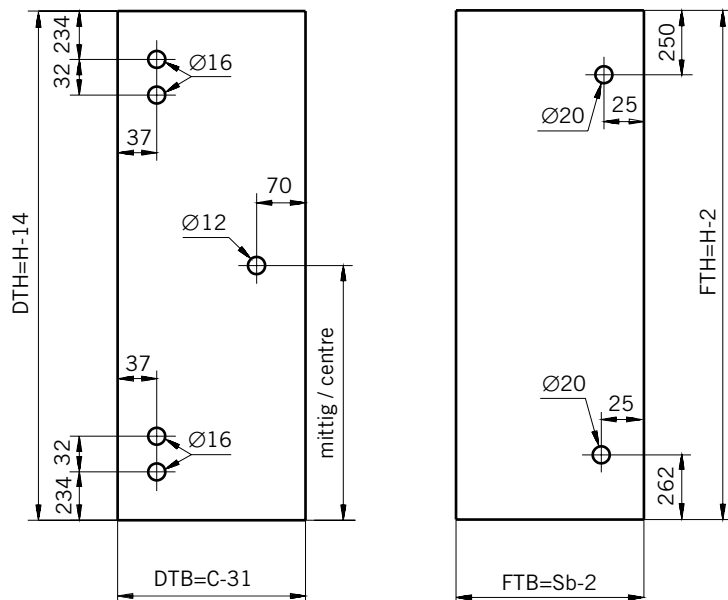

6 mm Glasdicke
6 mm glass thickness

8 mm Glasdicke
8 mm glass thickness