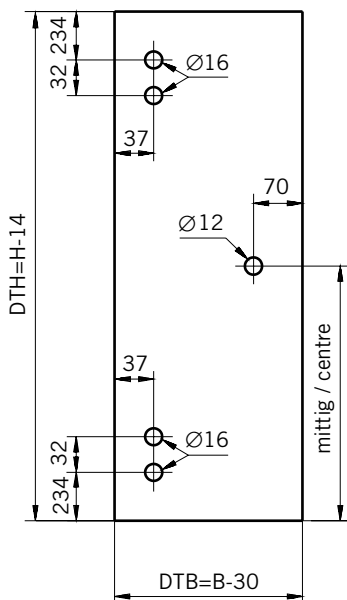

6 mm Glasdicke
6 mm glass thickness