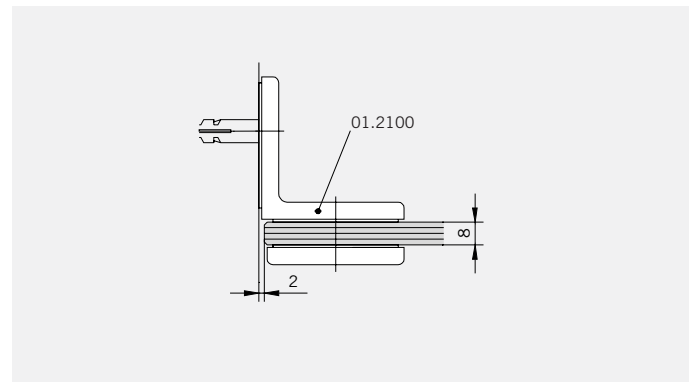

TYP 131
TYPE 131

Art.-Nr.	Bezeichnung	description
01.2440/50	Band Glas/Wand	Hinge glass/wall
01.2100	Winkel Glas/Wand	Bracket glass/wall
04.0250	Magnetleistenträger	Magnetic support profile
04.0270	Badewannenaufsatzprofil	Bathtub attachment profile
04.5020	Wasserabweiser	Water disperser
04.5170	Lippendichtung senkrecht	Wall seal with soft lip
04.5290	Magnetdichtung 90° (KS)	Magnetic seal 90°
05.0100	Universal-Haltestange	Universal support bar
05.0500	Metallknopf	Door knob

Details