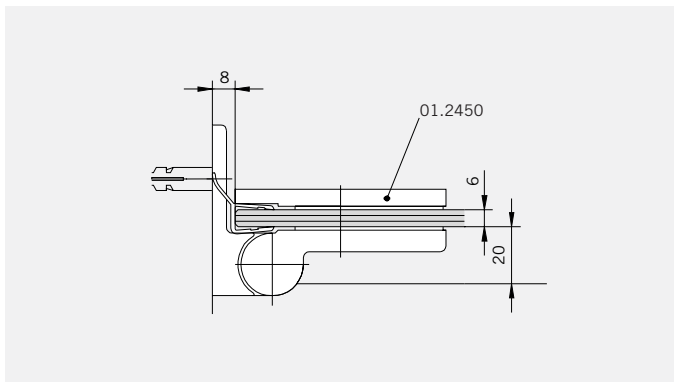

TYP 100
TYPE 100

Art.-Nr.	Bezeichnung	description
01.2440/50	Band Glas/Wand	Hinge glass/wall
04.0250	Magnetleistenträger	Magnetic support profile
04.5020	Wasserabweiser	Water disperser
04.5170	Lippendichtung senkrecht	Wall seal with soft lip
04.5290	Magnetdichtung 90° (KS)	Magnetic seal 90°
05.0500	Metallknopf	Door knob

Details