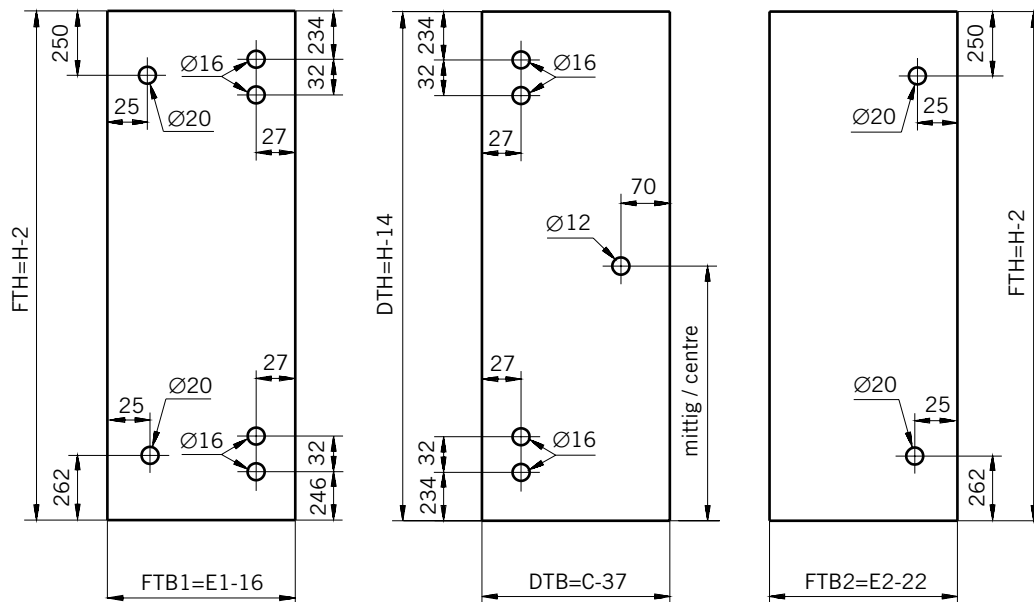

## Details

**TYP 255**  
**TYPE 255**

**Draufsicht / Für Duschen mit Duschtasse**  
**Top view / For showers with shower tray**

**Glasbearbeitung / Für Duschen mit Duschtasse**  
**Glass preparation / For showers with shower tray**