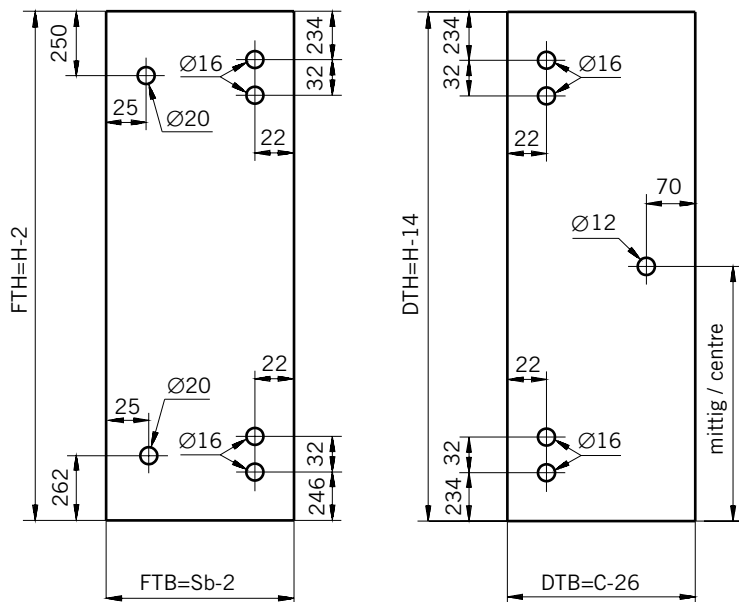

8 mm Glasdicke
8 mm glass thickness

6 mm Glasdicke
6 mm glass thickness