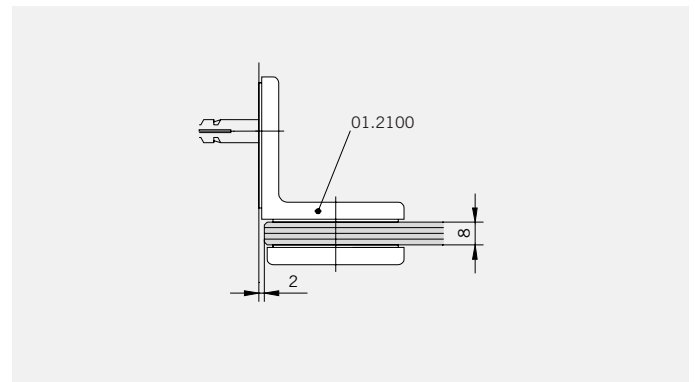

TYP 260
TYPE 260

Art.-Nr.	Bezeichnung	description
01.2400/10	Band Glas/Glas 180°	Hinge glass/glass 180°
01.2100	Winkel Glas/Wand	Bracket glass/wall
04.5018/19	Wasserabweiser	Water disperser
04.5410	Mitteldichtung rund	Middle seal curved
04.5360	Magnetdichtung 180° (KS)	Magnetic seal 180°
05.0500	Metallknopf	Door knob

Details