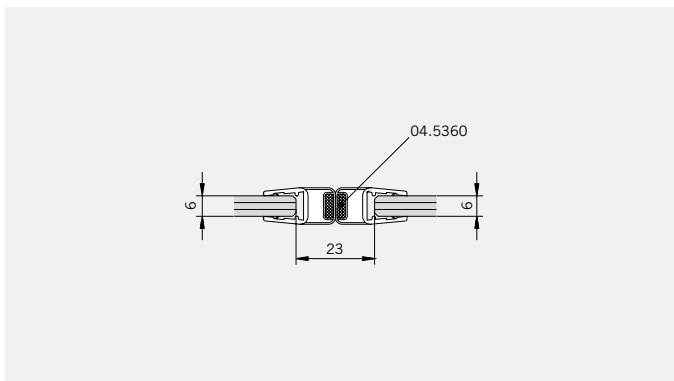

TYP 260
TYPE 260

Art.-Nr.	Bezeichnung	description
01.2400/10	Band Glas/Glas 180°	Hinge glass/glass 180°
01.2100	Winkel Glas/Wand	Bracket glass/wall
04.5018/19	Wasserabweiser	Water disperser
04.5410	Mitteldichtung rund	Middle seal curved
04.5360	Magnetdichtung 180° (KS)	Magnetic seal 180°
05.0500	Metallknopf	Door knob

Details