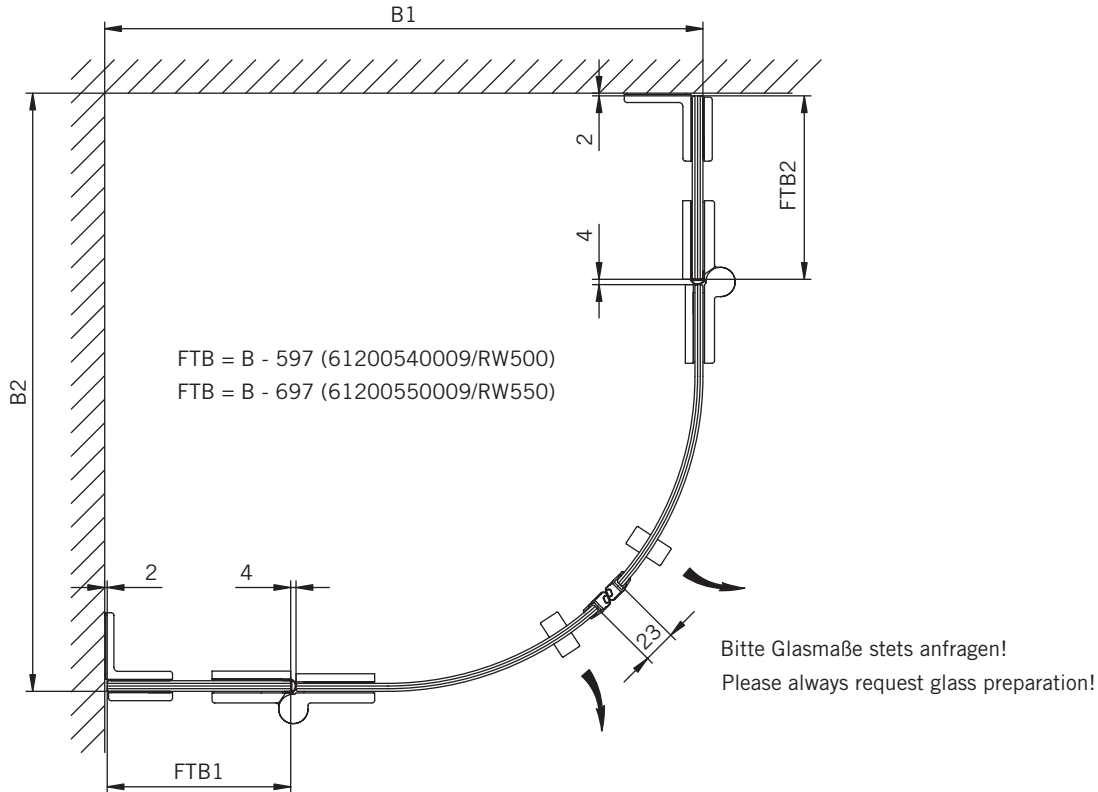

TYP 260
TYPE 260

Draufsicht / Für Duschen ohne Duschtasse
Top view / For showers without shower tray