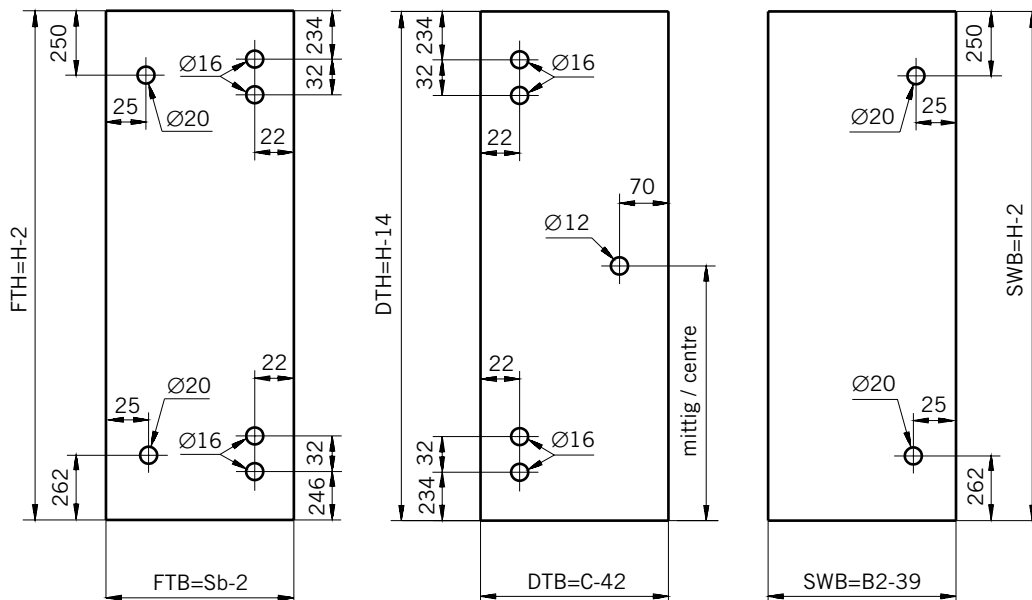

8 mm Glasdicke
8 mm glass thickness

6 mm Glasdicke
6 mm glass thickness

8 mm Glasdicke
8 mm glass thickness