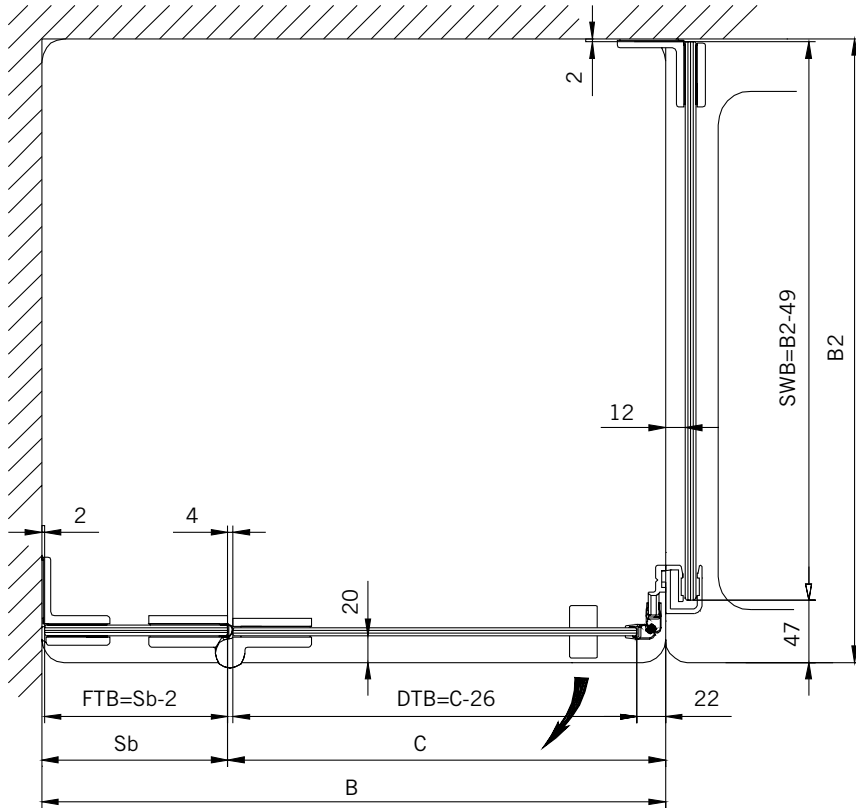

TYP 231
TYPE 231

Draufsicht / Für Duschen mit/ohne Duschtasse
Top view / For showers with/without shower tray

Glasbearbeitung / Für Duschen mit/ohne Duschtasse
Glass preparation / For showers with/without shower tray