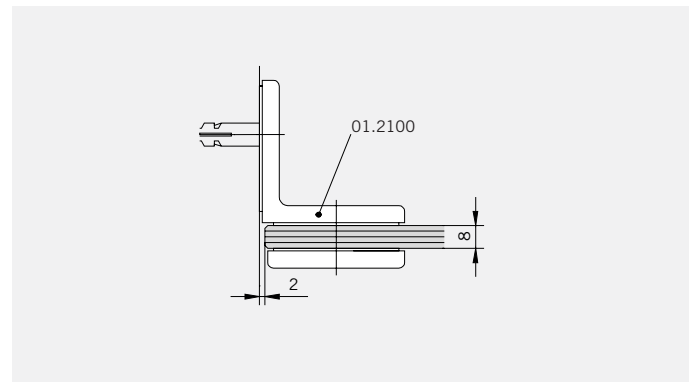

TYP 233
TYPE 233

Art.-Nr.	Bezeichnung	description
01.2400/10	Band Glas/Glas 180°	Hinge glass/glass 180°
01.2100	Winkel Glas/Wand	Bracket glass/wall
01.2460	Winkel Glas/Glas 90°	Bracket glass/glass 90°
04.5020	Wasserabweiser	Water disperser
04.5410	Mitteldichtung rund	Middle seal curved
04.5290	Magnetdichtung 90° (KS)	Magnetic seal 90°
05.0280	Universal-Haltestange Glas/Glas	Universal support bar glass/glass
05.0500	Metallknopf	Door knob

Details