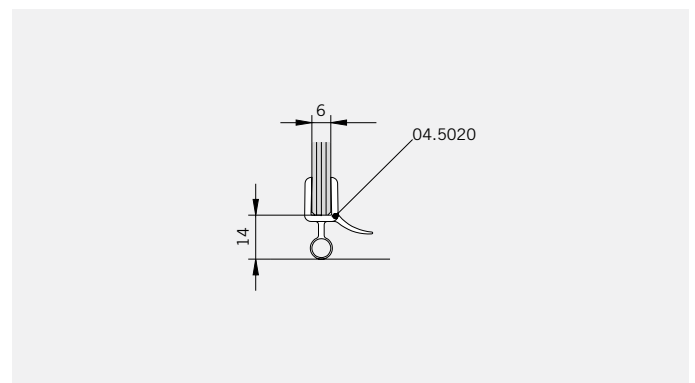

TYP 131
TYPE 131

Art.-Nr.	Bezeichnung	description
01.2440/50	Band Glas/Wand	Hinge glass/wall
01.2100	Winkel Glas/Wand	Bracket glass/wall
04.0250	Magnetleistenträger	Magnetic support profile
04.0270	Badewannenaufsatzprofil	Bathtub attachment profile
04.5020	Wasserabweiser	Water disperser
04.5170	Lippendichtung senkrecht	Wall seal with soft lip
04.5290	Magnetdichtung 90° (KS)	Magnetic seal 90°
05.0100	Universal-Haltestange	Universal support bar
05.0500	Metallknopf	Door knob

Details