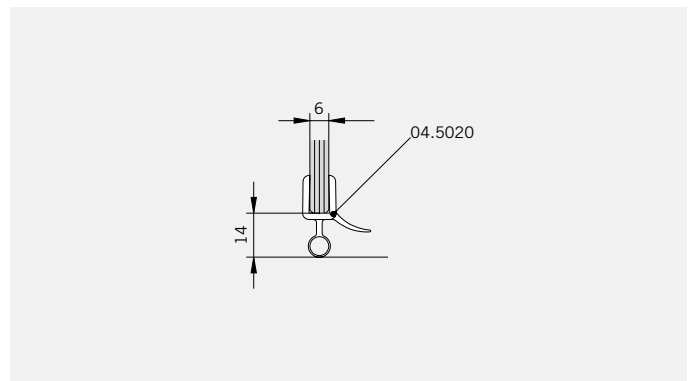

TYP 230
TYPE 230

Art.-Nr.	Bezeichnung	description
01.2400/10	Band Glas/Glas 180°	Hinge glass/glass 180°
01.2100	Winkel Glas/Wand	Bracket glass/wall
04.5020	Wasserabweiser	Water disperser
04.5410	Mitteldichtung rund	Middle seal curved
04.5290	Magnetdichtung 90° (KS)	Magnetic seal 90°
05.0100	Universal-Haltestange	Universal support bar
05.0500	Metallknopf	Door knob

Details