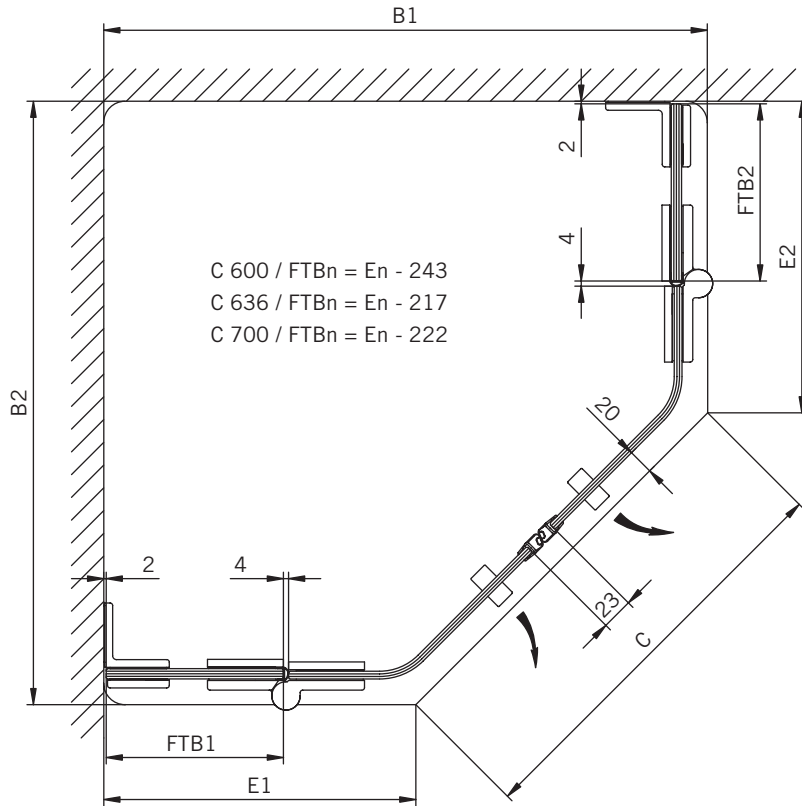

TYP 252
TYPE 252

Draufsicht / Für Duschen mit Duschtasse
Top view / For showers with shower tray