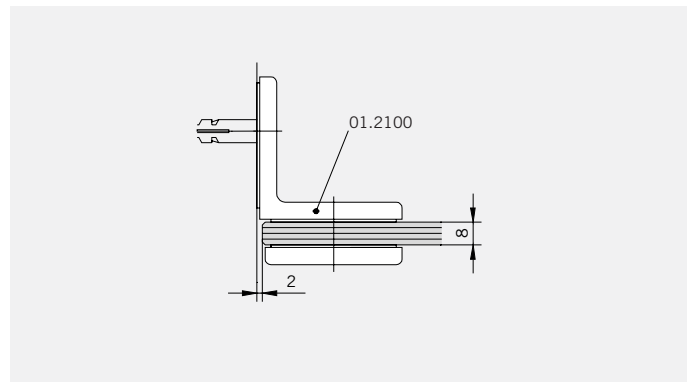

TYP 230
TYPE 230

Art.-Nr.	Bezeichnung	description
01.2400/10	Band Glas/Glas 180°	Hinge glass/glass 180°
01.2100	Winkel Glas/Wand	Bracket glass/wall
04.5020	Wasserabweiser	Water disperser
04.5410	Mitteldichtung rund	Middle seal curved
04.5290	Magnetdichtung 90° (KS)	Magnetic seal 90°
05.0100	Universal-Haltestange	Universal support bar
05.0500	Metallknopf	Door knob

Details