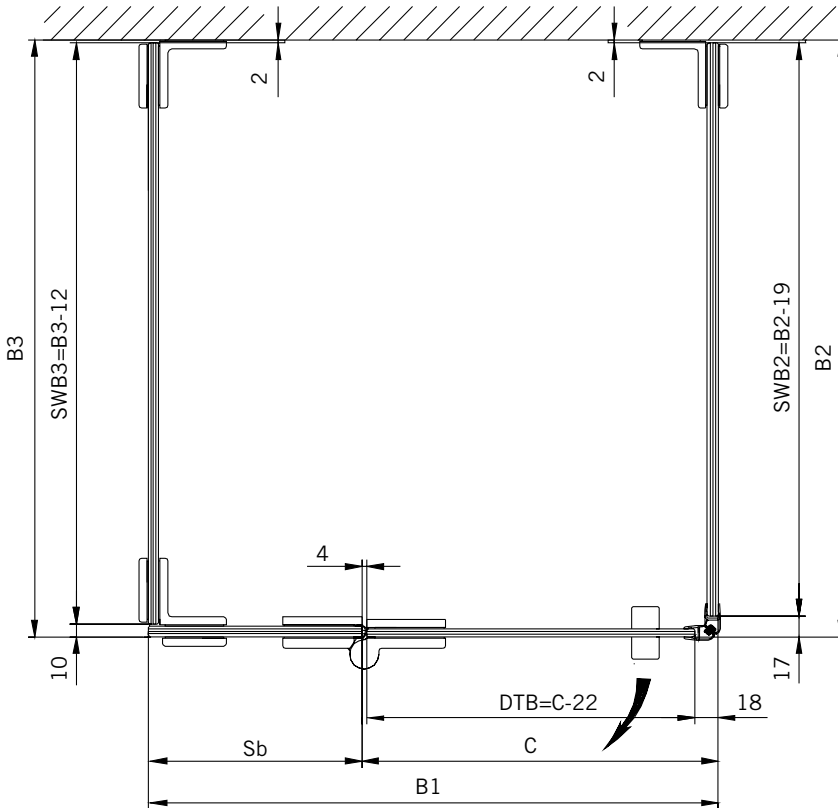

TYP 233
TYPE 233

Draufsicht / Für Duschen **ohne** Duschtasse
Top view / For showers **without** shower tray