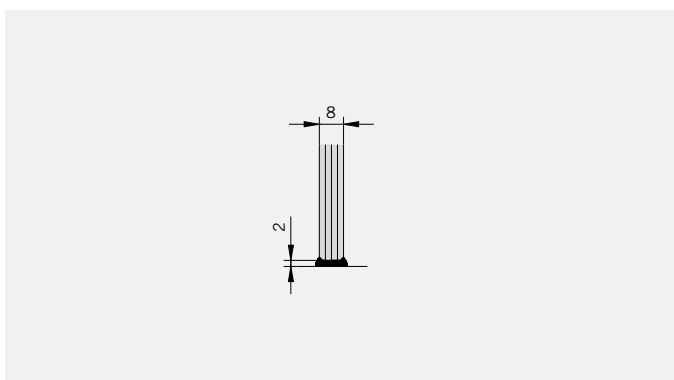

TYP 200
TYPE 200

Art.-Nr.	Bezeichnung	description
01.2400/10	Band Glas/Glas 180°	Hinge glass/glass 180°
01.2100	Winkel Glas/Wand	Bracket glass/wall
04.0250	Magnetleistenträger	Magnetic support profile
04.5020	Wasserabweiser	Water disperser
04.5410	Mitteldichtung rund	Middle seal curved
04.5290	Magnetdichtung 90° (KS)	Magnetic seal 90°
05.0500	Metallknopf	Door knob

Details