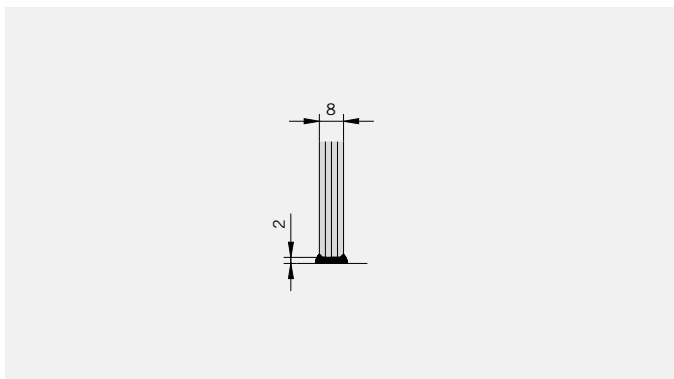

TYP 260
TYPE 260

Art.-Nr.	Bezeichnung	description
01.2400/10	Band Glas/Glas 180°	Hinge glass/glass 180°
01.2100	Winkel Glas/Wand	Bracket glass/wall
04.5018/19	Wasserabweiser	Water disperser
04.5410	Mitteldichtung rund	Middle seal curved
04.5360	Magnetdichtung 180° (KS)	Magnetic seal 180°
05.0500	Metallknopf	Door knob

Details