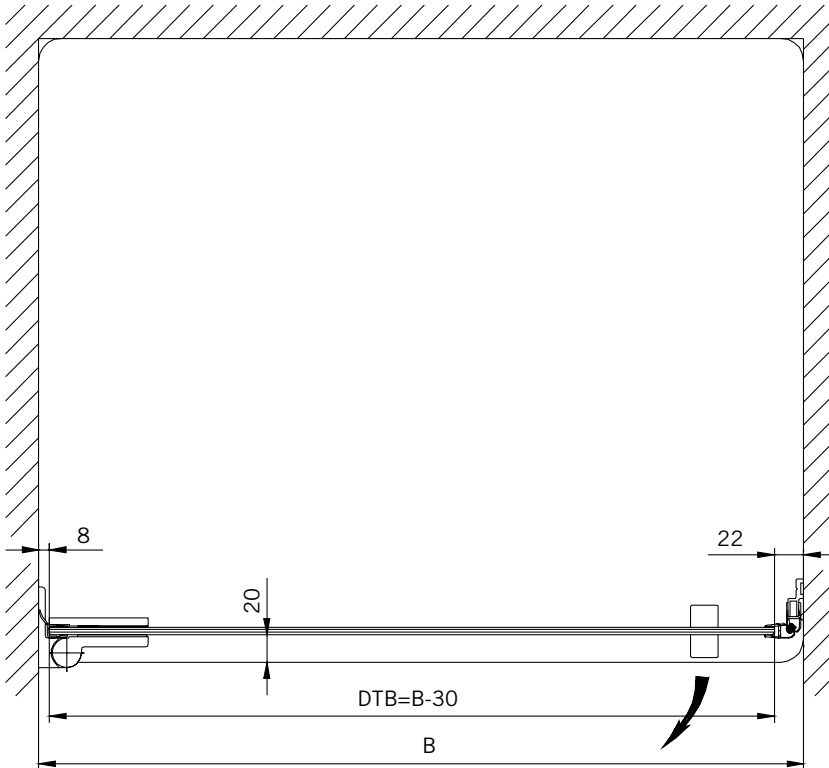

TYP 100
TYPE 100

Draufsicht / Für Duschen mit / ohne Duschtasse
Top view / For showers with / without shower tray

Glasbearbeitung / Für Duschen mit / ohne Duschtasse
Glass preparation / For showers with / without shower tray