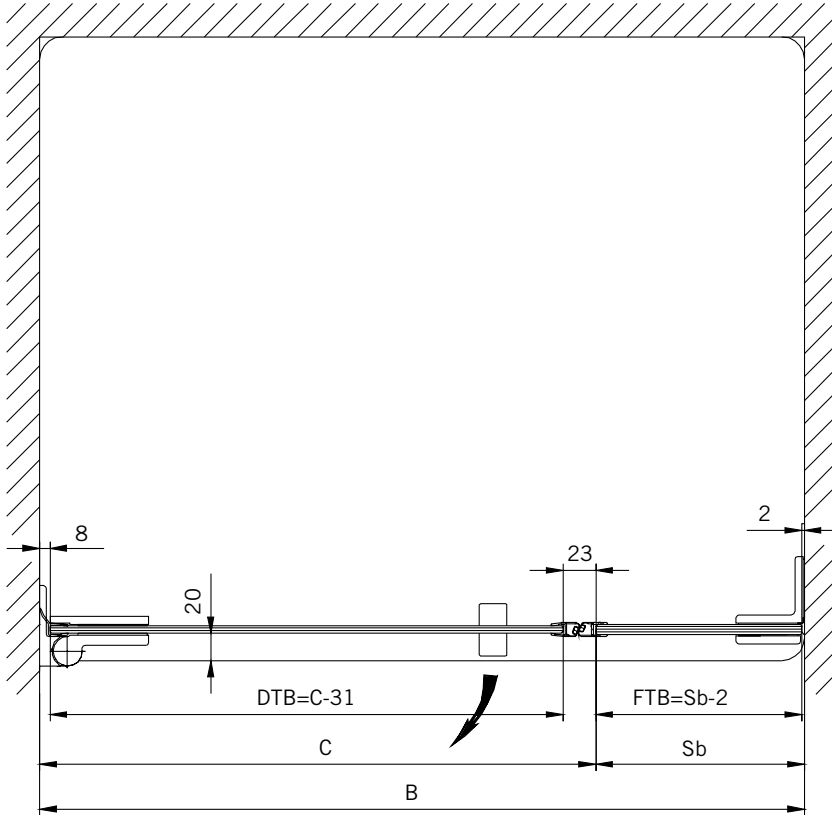

TYP 110
TYPE 110

Draufsicht / Für Duschen mit/ohne Duschtasse
Top view / For showers with/without shower tray

Glasbearbeitung / Für Duschen mit/ohne Duschtasse
Glass preparation / For showers with/without shower tray