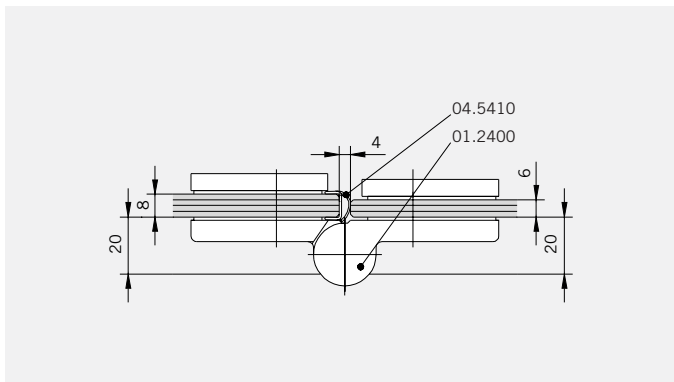

TYP 252
TYPE 252

Art.-Nr.	Bezeichnung	description
01.2400/10	Band Glas/Glas 180°	Hinge glass/glass 180°
01.2100	Winkel Glas/Wand	Bracket glass/wall
04.5016/17	Wasserabweiser	Water disperser
04.5410	Mitteldichtung rund	Middle seal curved
04.5360	Magnetdichtung 180° (KS)	Magnetic seal 180°
05.0500	Metallknopf	Door knob

Details