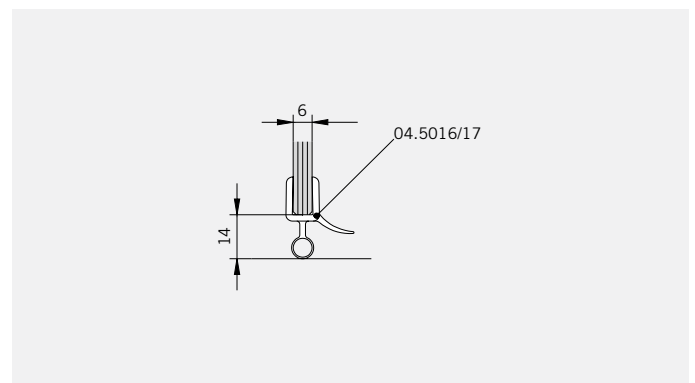

TYP 252
TYPE 252

Art.-Nr.	Bezeichnung	description
01.2400/10	Band Glas/Glas 180°	Hinge glass/glass 180°
01.2100	Winkel Glas/Wand	Bracket glass/wall
04.5016/17	Wasserabweiser	Water disperser
04.5410	Mitteldichtung rund	Middle seal curved
04.5360	Magnetdichtung 180° (KS)	Magnetic seal 180°
05.0500	Metallknopf	Door knob

Details