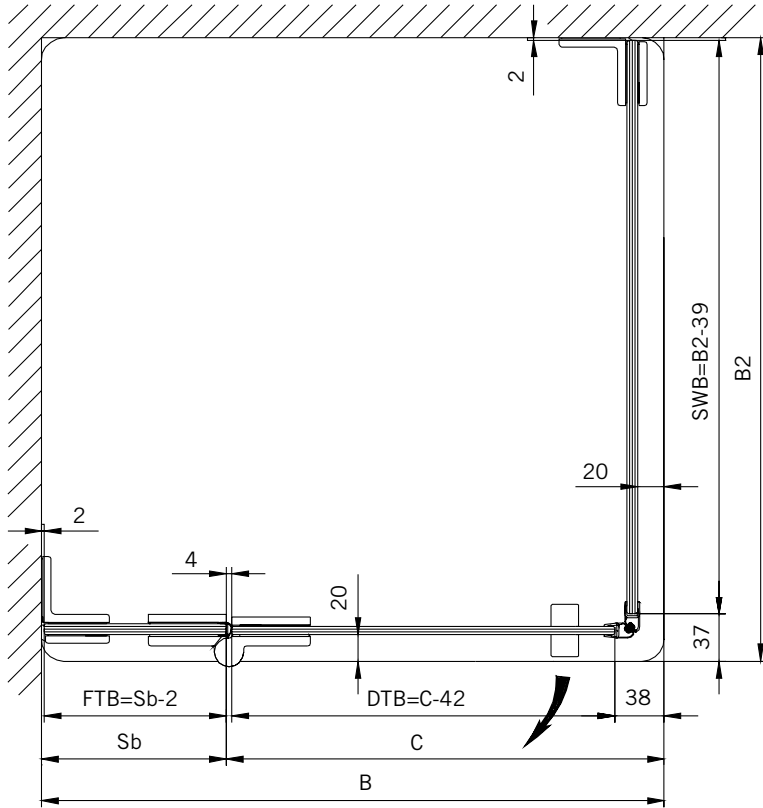

TYP 230
TYPE 230

Draufsicht / Für Duschen mit Duschtasse
Top view / For showers with shower tray

Glasbearbeitung / Für Duschen mit Duschtasse
Glass preparation / For showers with shower tray