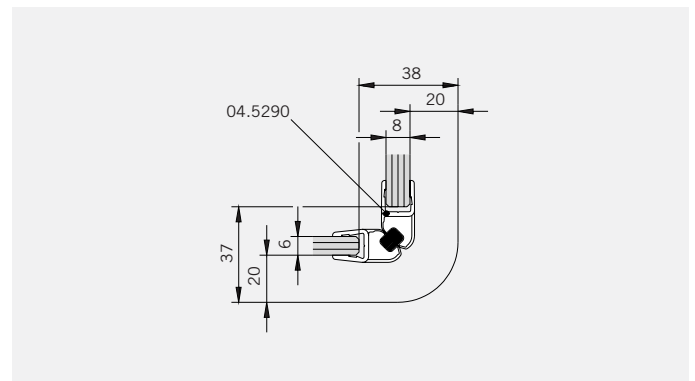

TYP 233
TYPE 233

Art.-Nr.	Bezeichnung	description
01.2400/10	Band Glas/Glas 180°	Hinge glass/glass 180°
01.2100	Winkel Glas/Wand	Bracket glass/wall
01.2460	Winkel Glas/Glas 90°	Bracket glass/glass 90°
04.5020	Wasserabweiser	Water disperser
04.5410	Mitteldichtung rund	Middle seal curved
04.5290	Magnetdichtung 90° (KS)	Magnetic seal 90°
05.0280	Universal-Haltestange Glas/Glas	Universal support bar glass/glass
05.0500	Metallknopf	Door knob

Details