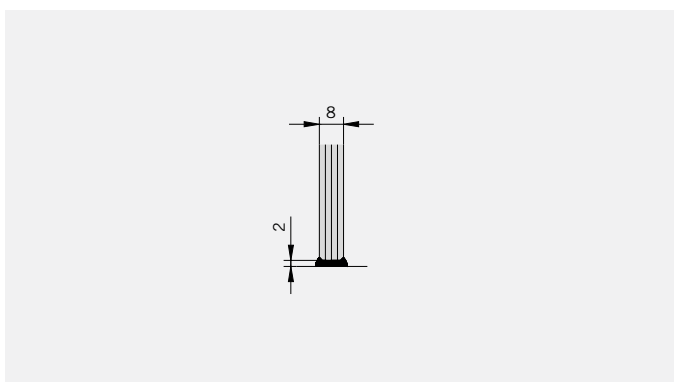

TYP 110
TYPE 110

Art.-Nr.	Bezeichnung	description
01.2440/50	Band Glas/Wand	Hinge glass/wall
01.2100	Winkel Glas/Wand	Bracket glass/wall
04.5020	Wasserabweiser	Water disperser
04.5170	Lippendichtung senkrecht	Wall seal with soft lip
04.5250	Magnetdichtung 180° (KS)	Magnetic seal 180°
05.0500	Metallknopf	Door knob

Details