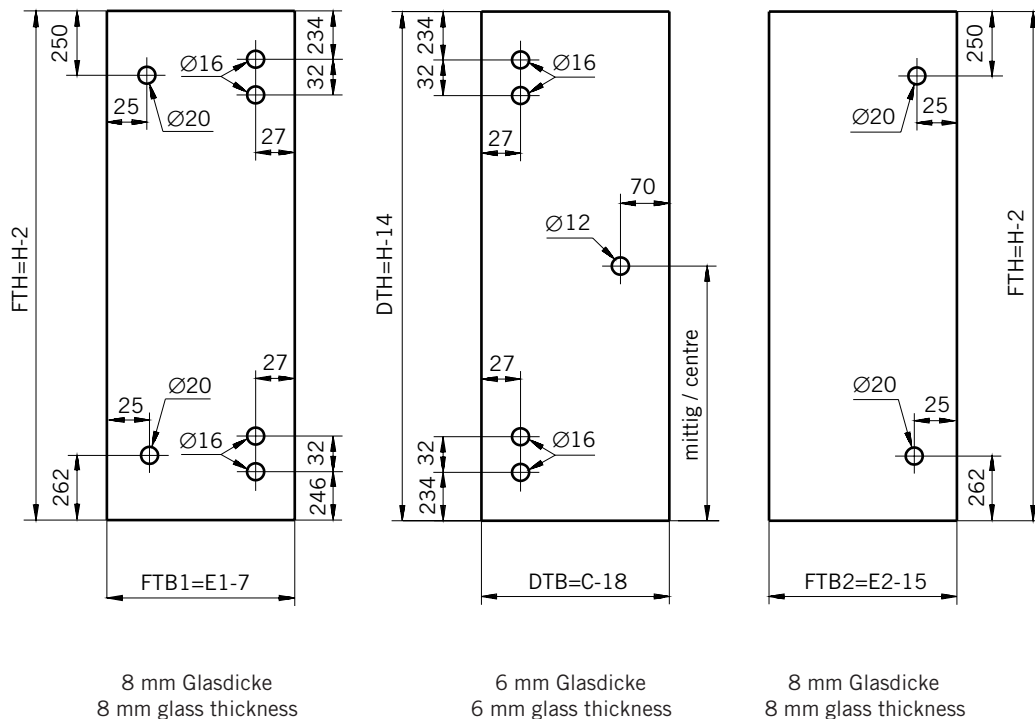

Glasbearbeitung / Für Duschen ohne Duschtasse
Glass preparation / For showers without shower tray