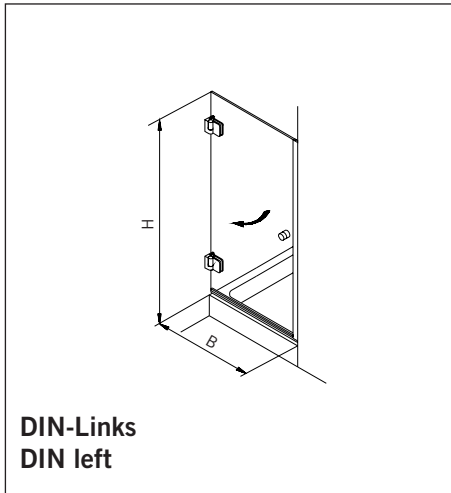

TYP 100
TYPE 100