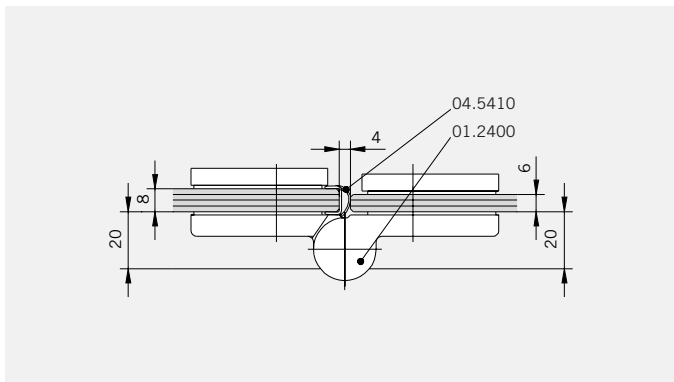

TYP 220
TYPE 220

Art.-Nr.	Bezeichnung	description
01.2400/10	Band Glas/Glas 180°	Hinge glass/glass 180°
01.2100	Winkel Glas/Wand	Bracket glass/wall
04.5020	Wasserabweiser	Water disperser
04.5410	Mitteldichtung rund	Middle seal curved
04.5290	Magnetdichtung 90° (KS)	Magnetic seal 90°
05.0500	Metallknopf	Door knob

Details