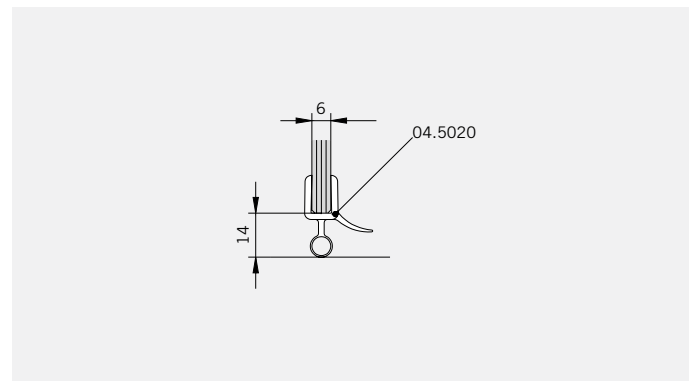

TYP 220
TYPE 220

Art.-Nr.	Bezeichnung	description
01.2400/10	Band Glas/Glas 180°	Hinge glass/glass 180°
01.2100	Winkel Glas/Wand	Bracket glass/wall
04.5020	Wasserabweiser	Water disperser
04.5410	Mitteldichtung rund	Middle seal curved
04.5290	Magnetdichtung 90° (KS)	Magnetic seal 90°
05.0500	Metallknopf	Door knob

Details