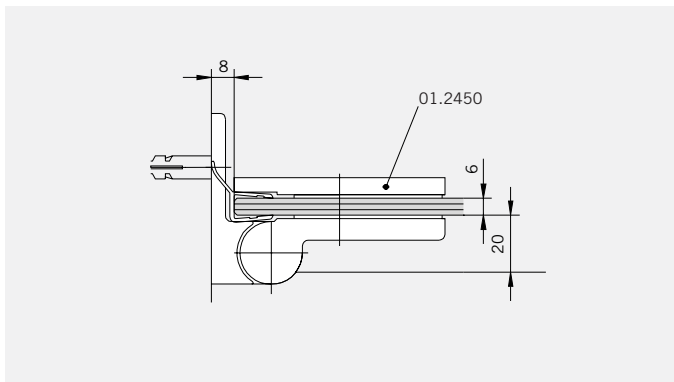

TYP 131
TYPE 131

Art.-Nr.	Bezeichnung	description
01.2440/50	Band Glas/Wand	Hinge glass/wall
01.2100	Winkel Glas/Wand	Bracket glass/wall
04.0250	Magnetleistenträger	Magnetic support profile
04.0270	Badewannenaufsatzprofil	Bathtub attachment profile
04.5020	Wasserabweiser	Water disperser
04.5170	Lippendichtung senkrecht	Wall seal with soft lip
04.5290	Magnetdichtung 90° (KS)	Magnetic seal 90°
05.0100	Universal-Haltestange	Universal support bar
05.0500	Metallknopf	Door knob

Details