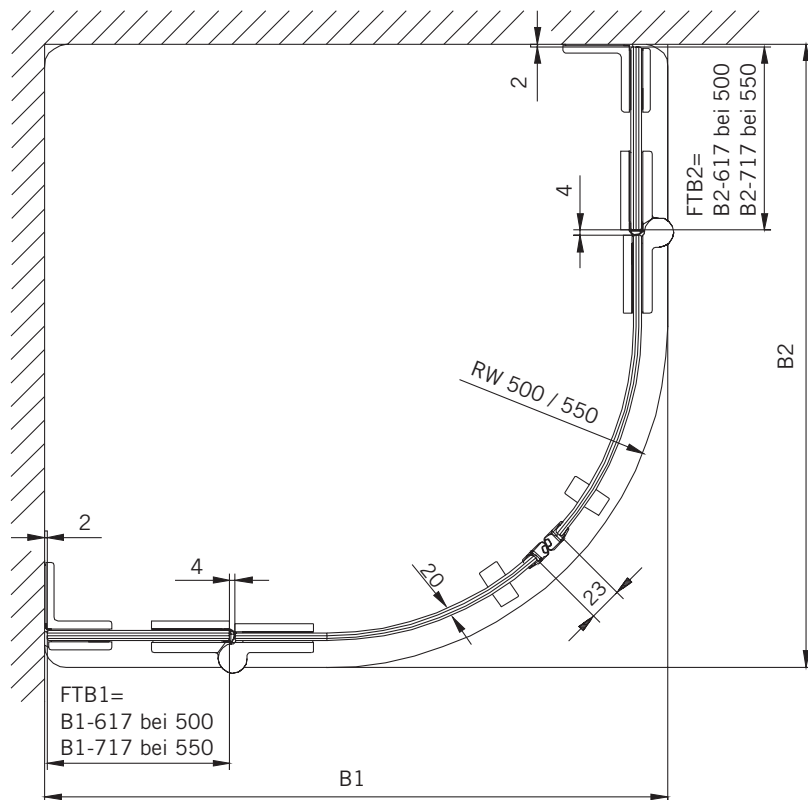

TYP 260

TYPE 260

Draufsicht / Für Duschen mit Duschtasse
Top view / For showers with shower tray