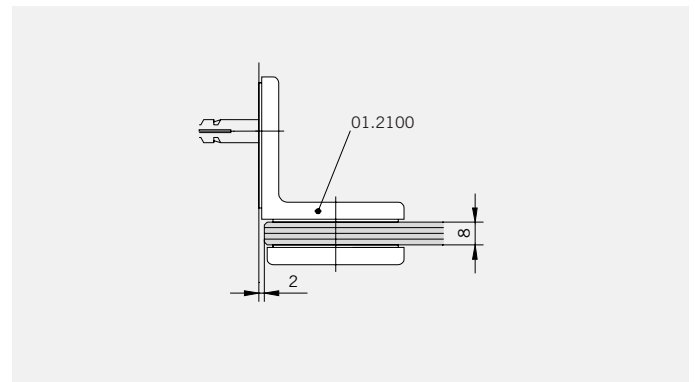

TYP 252
TYPE 252

Art.-Nr.	Bezeichnung	description
01.2400/10	Band Glas/Glas 180°	Hinge glass/glass 180°
01.2100	Winkel Glas/Wand	Bracket glass/wall
04.5016/17	Wasserabweiser	Water disperser
04.5410	Mitteldichtung rund	Middle seal curved
04.5360	Magnetdichtung 180° (KS)	Magnetic seal 180°
05.0500	Metallknopf	Door knob

Details