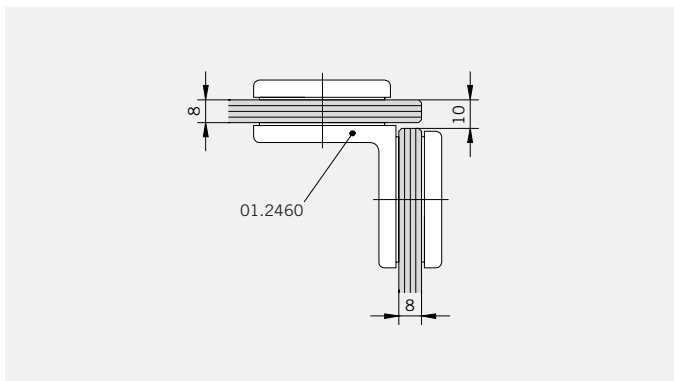

TYP 233
TYPE 233

Art.-Nr.	Bezeichnung	description
01.2400/10	Band Glas/Glas 180°	Hinge glass/glass 180°
01.2100	Winkel Glas/Wand	Bracket glass/wall
01.2460	Winkel Glas/Glas 90°	Bracket glass/glass 90°
04.5020	Wasserabweiser	Water disperser
04.5410	Mitteldichtung rund	Middle seal curved
04.5290	Magnetdichtung 90° (KS)	Magnetic seal 90°
05.0280	Universal-Haltestange Glas/Glas	Universal support bar glass/glass
05.0500	Metallknopf	Door knob

Details