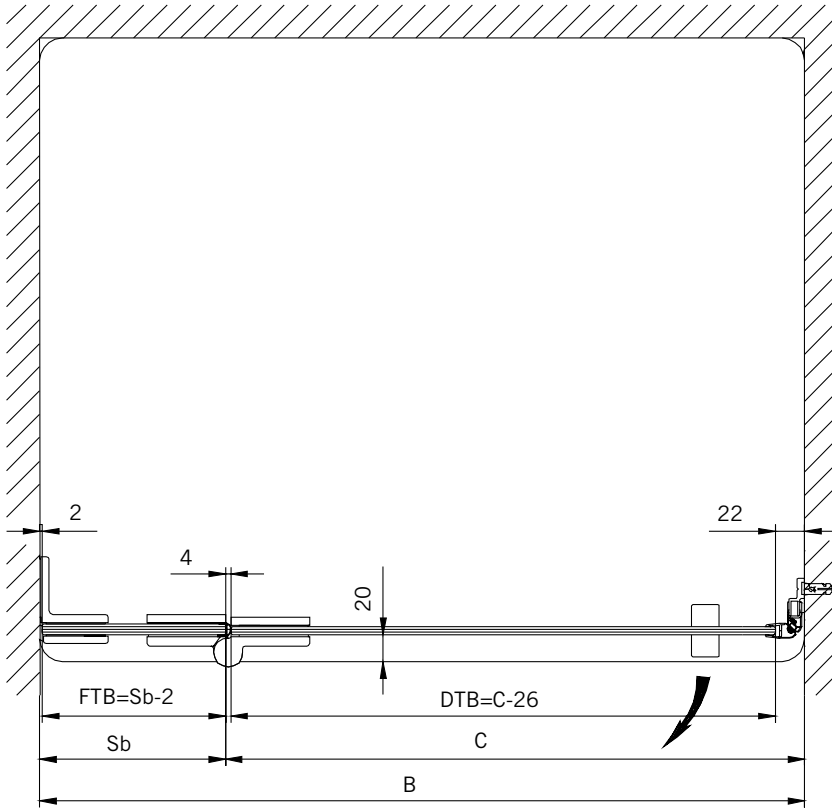

TYP 200
TYPE 200

Draufsicht / Für Duschen mit/ohne Duschtasse
Top view / For showers with/without shower tray

Glasbearbeitung / Für Duschen mit/ohne Duschtasse
Glass preparation / For showers with/without shower tray