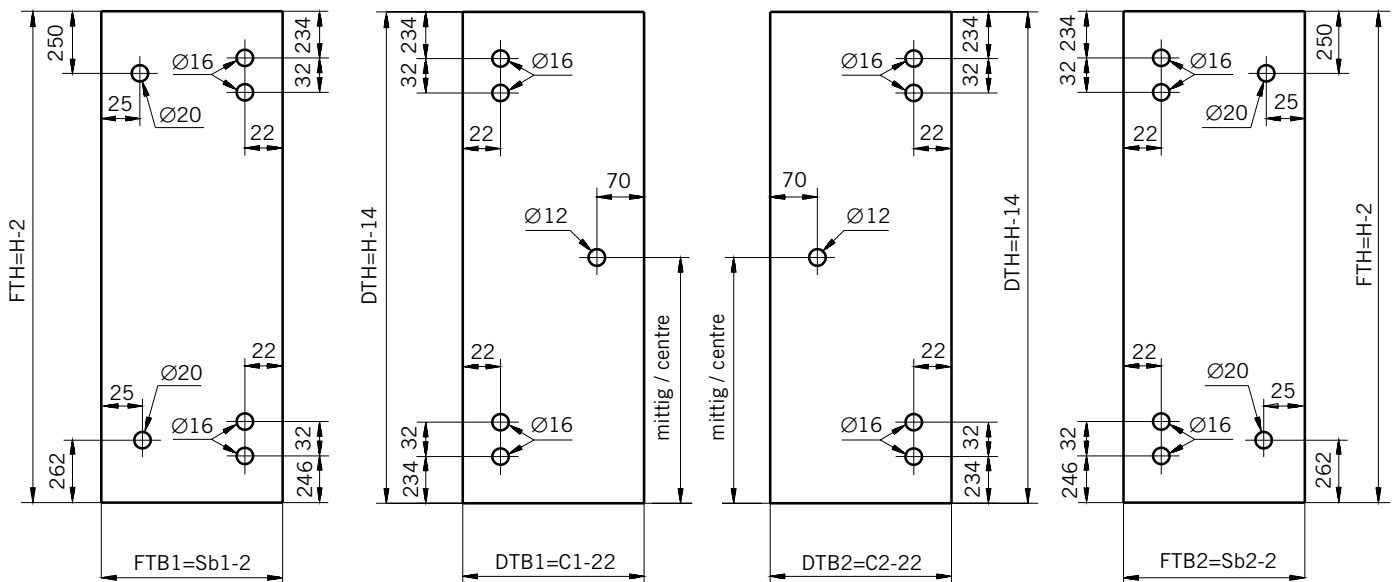

8 mm Glasdicke
8 mm glass thickness

6 mm Glasdicke
6 mm glass thickness

6 mm Glasdicke
6 mm glass thickness

8 mm Glasdicke
8 mm glass thickness