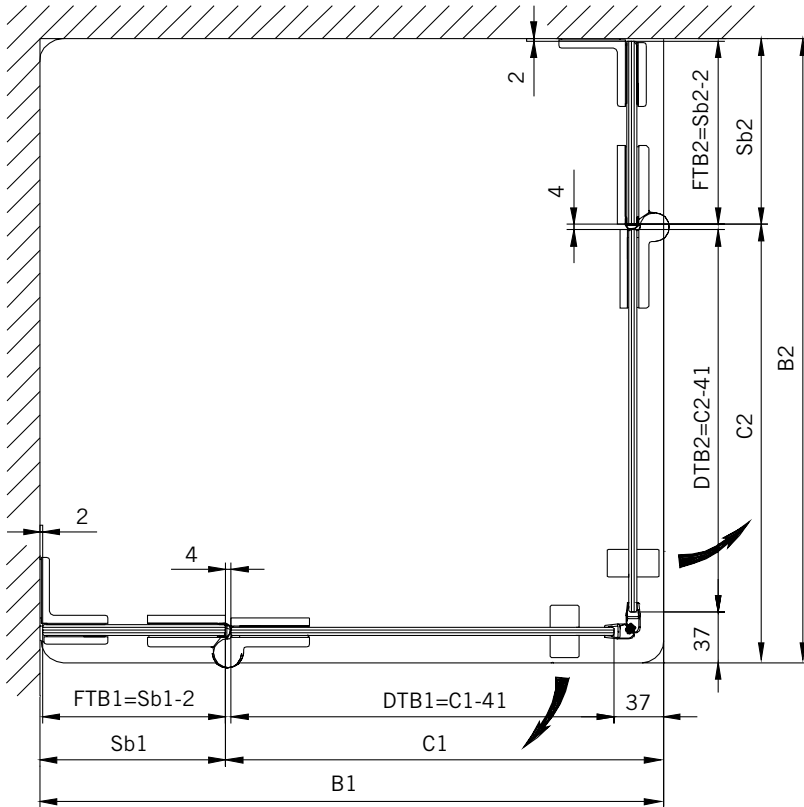

TYP 220
TYPE 220

Draufsicht / Für Duschen mit Duschtasse
Top view / For showers with shower tray

Glasbearbeitung / Für Duschen mit Duschtasse
Glass preparation / For showers with shower tray