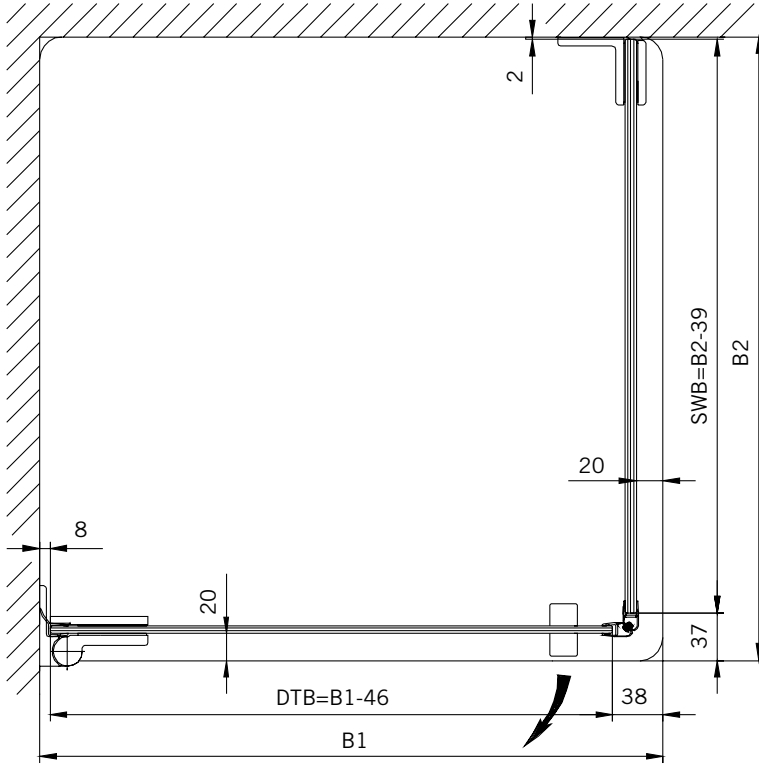

TYP 130
TYPE 130

Draufsicht / Für Duschen mit Duschtasse
Top view / For showers with shower tray

Glasbearbeitung / Für Duschen mit Duschtasse
Glass preparation / For showers with shower tray