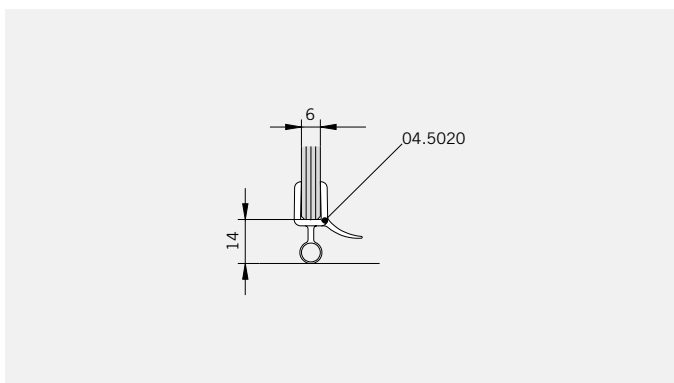

TYP 100
TYPE 100

Art.-Nr.	Bezeichnung	description
01.2440/50	Band Glas/Wand	Hinge glass/wall
04.0250	Magnetleistenträger	Magnetic support profile
04.5020	Wasserabweiser	Water disperser
04.5170	Lippendichtung senkrecht	Wall seal with soft lip
04.5290	Magnetdichtung 90° (KS)	Magnetic seal 90°
05.0500	Metallknopf	Door knob

Details