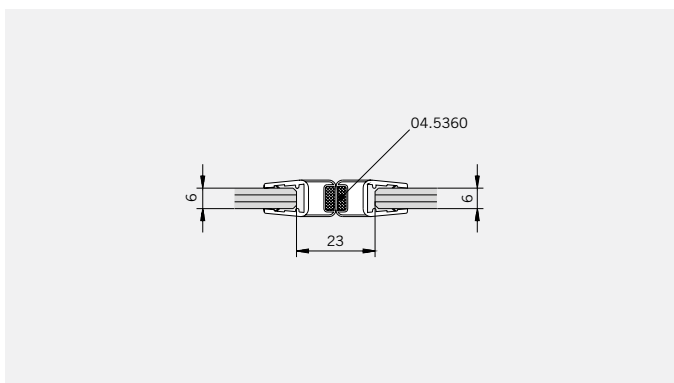

TYP 252
TYPE 252

Art.-Nr.	Bezeichnung	description
01.2400/10	Band Glas/Glas 180°	Hinge glass/glass 180°
01.2100	Winkel Glas/Wand	Bracket glass/wall
04.5016/17	Wasserabweiser	Water disperser
04.5410	Mitteldichtung rund	Middle seal curved
04.5360	Magnetdichtung 180° (KS)	Magnetic seal 180°
05.0500	Metallknopf	Door knob

Details