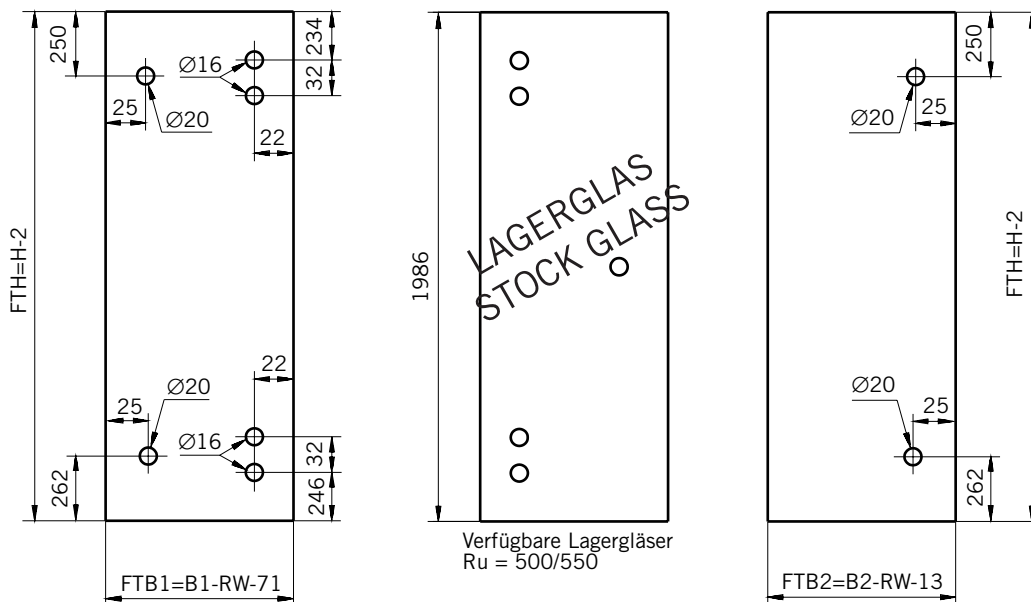

8 mm Glasdicke  
8 mm glass thickness

6 mm Glasdicke  
6 mm glass thickness

8 mm Glasdicke  
8 mm glass thickness

**TYP 265**  
**TYPE 265**

**Draufsicht / Für Duschen ohne Duschtasse**  
**Top view / For showers without shower tray**