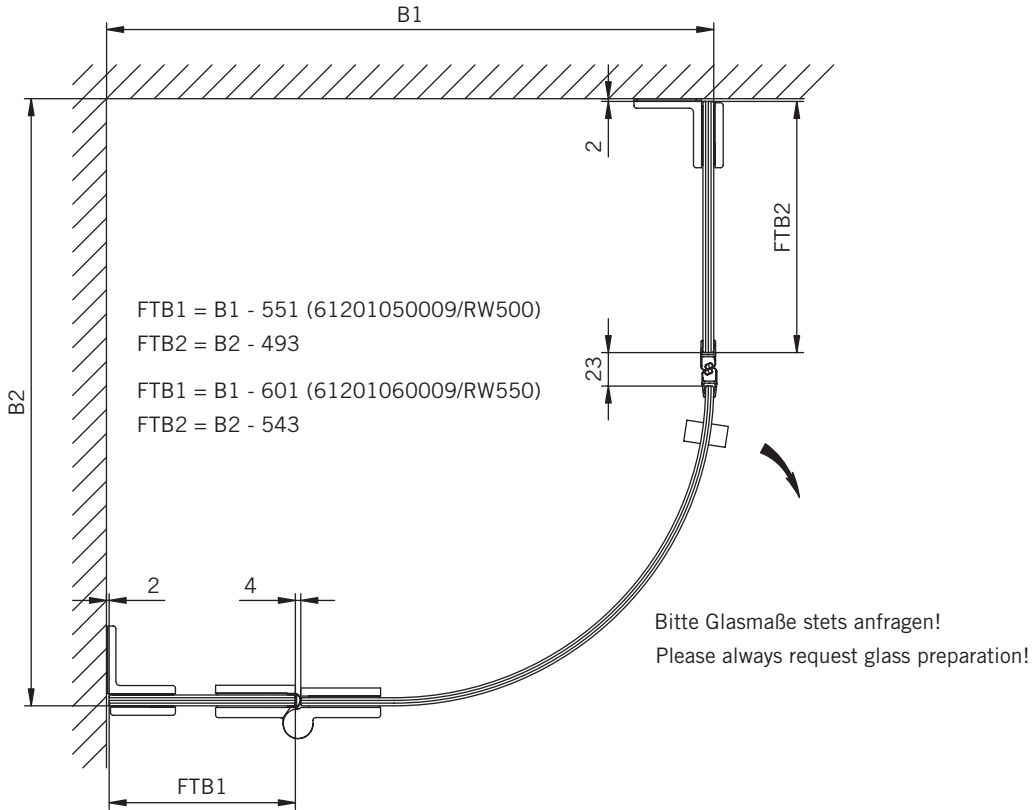

8 mm Glasdicke  
8 mm glass thickness

6 mm Glasdicke  
6 mm glass thickness

8 mm Glasdicke  
8 mm glass thickness

**TYP 265**  
**TYPE 265**

**Draufsicht / Für Duschen ohne Duschtasse**  
**Top view / For showers without shower tray**