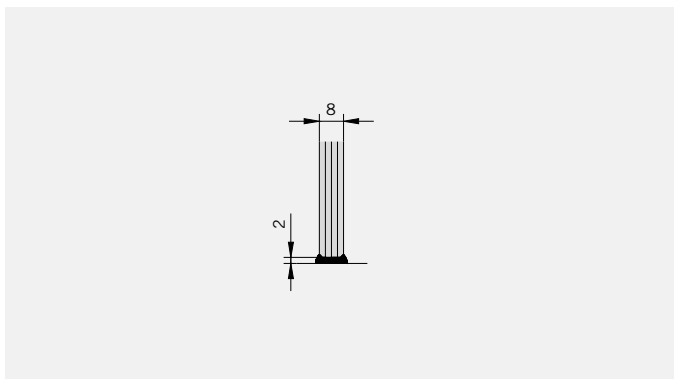

TYP 220
TYPE 220

Art.-Nr.	Bezeichnung	description
01.2400/10	Band Glas/Glas 180°	Hinge glass/glass 180°
01.2100	Winkel Glas/Wand	Bracket glass/wall
04.5020	Wasserabweiser	Water disperser
04.5410	Mitteldichtung rund	Middle seal curved
04.5290	Magnetdichtung 90° (KS)	Magnetic seal 90°
05.0500	Metallknopf	Door knob

Details