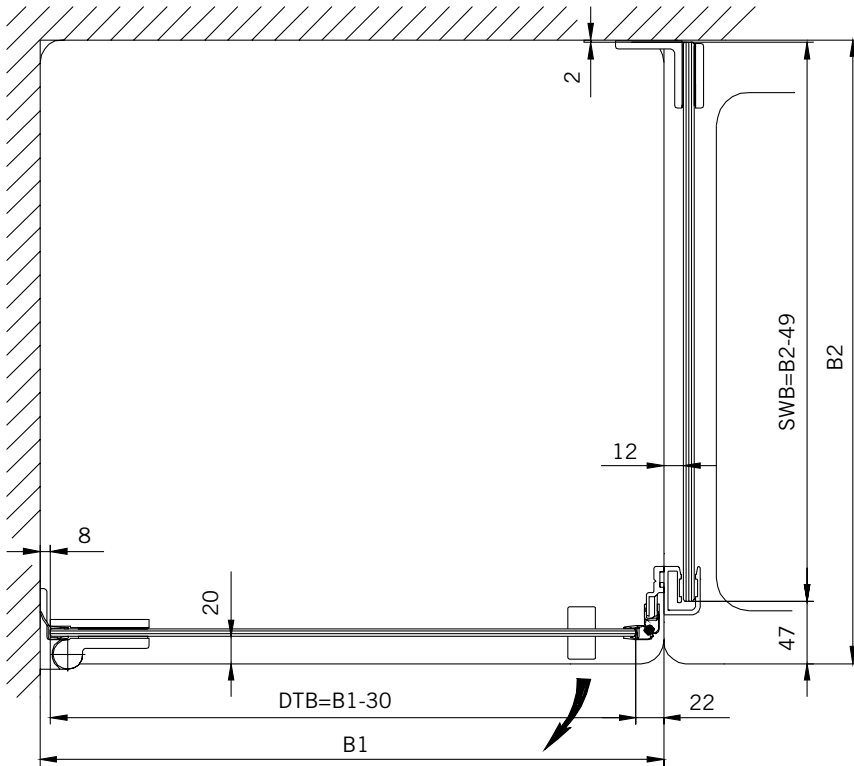

TYP 131
TYPE 131

Draufsicht / Für Duschen mit/ohne Duschtasse
Top view / For showers with/without shower tray

Glasbearbeitung / Für Duschen mit/ohne Duschtasse
Glass preparation / For showers with/without shower tray