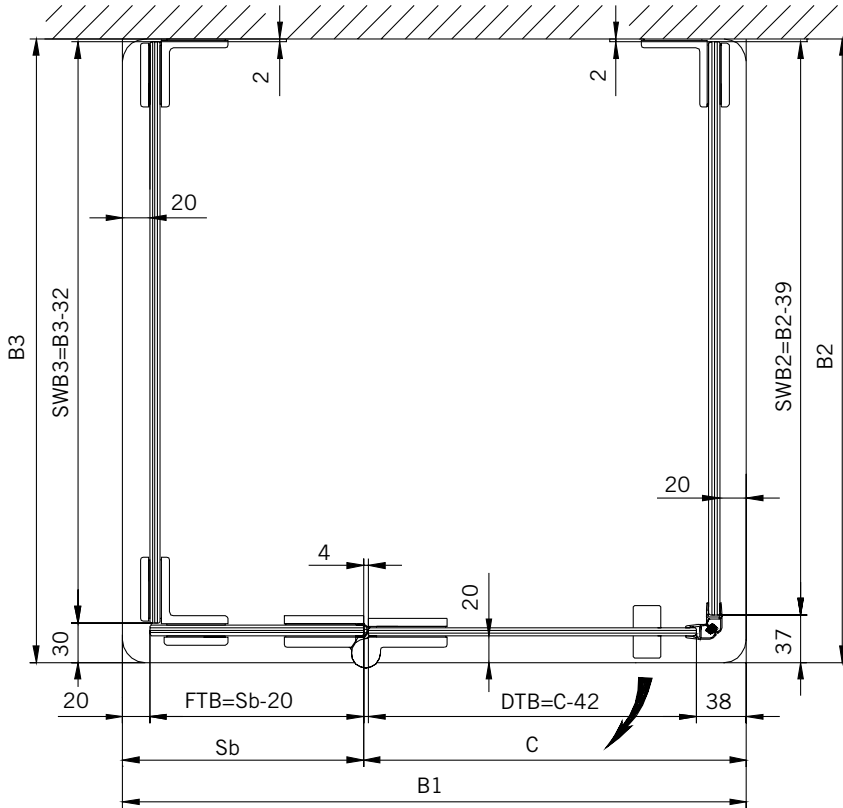

TYP 233
TYPE 233

Draufsicht / Für Duschen mit Duschtasse
Top view / For showers with shower tray