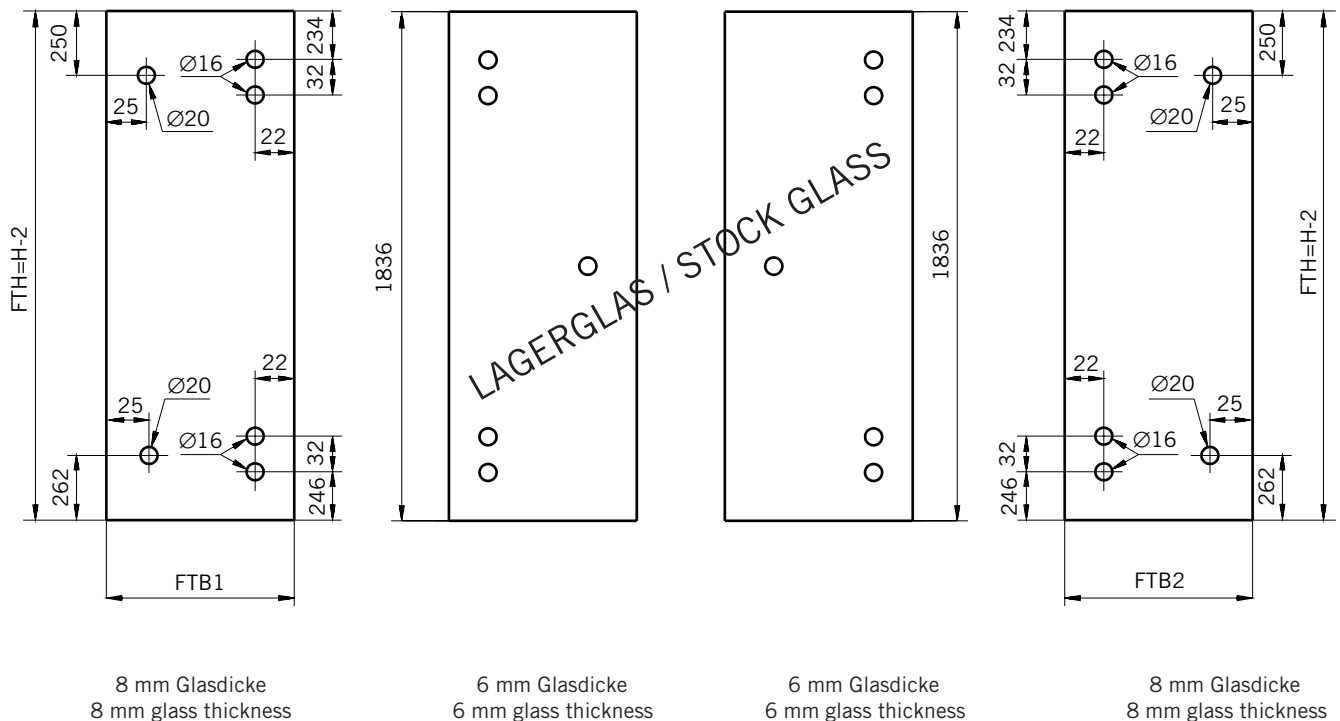

Glasbearbeitung / Für Duschen ohne Duschtasse
Glass preparation / For showers without shower tray