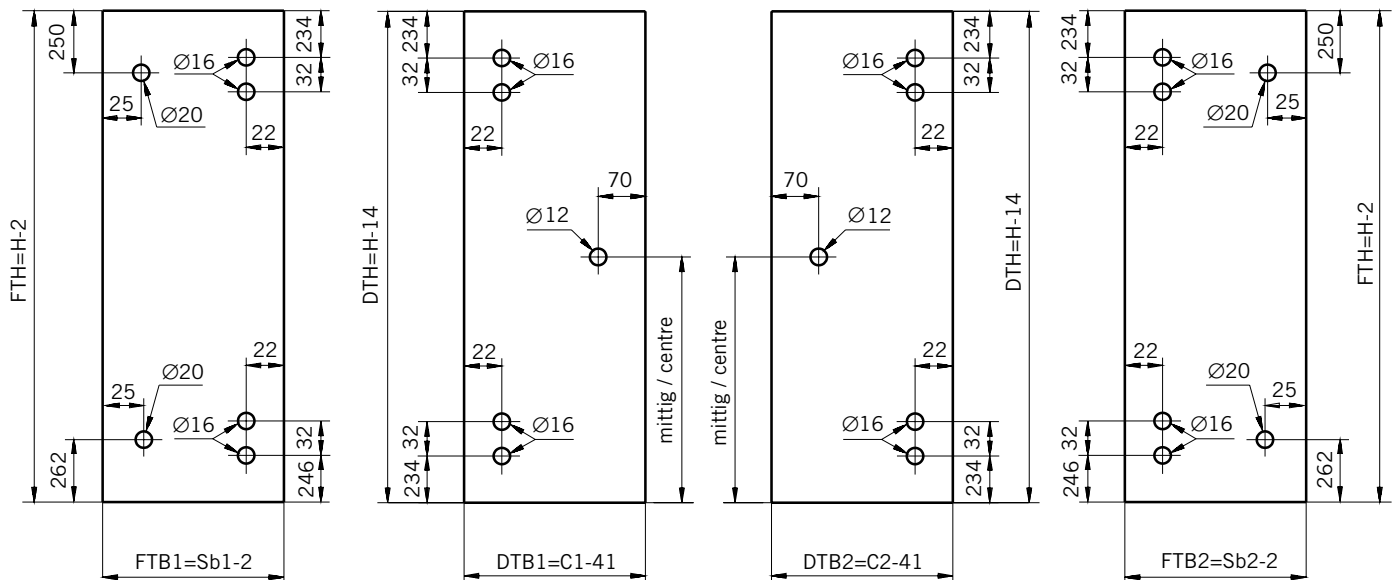

8 mm Glasdicke
8 mm glass thickness

6 mm Glasdicke
6 mm glass thickness

6 mm Glasdicke
6 mm glass thickness

8 mm Glasdicke
8 mm glass thickness