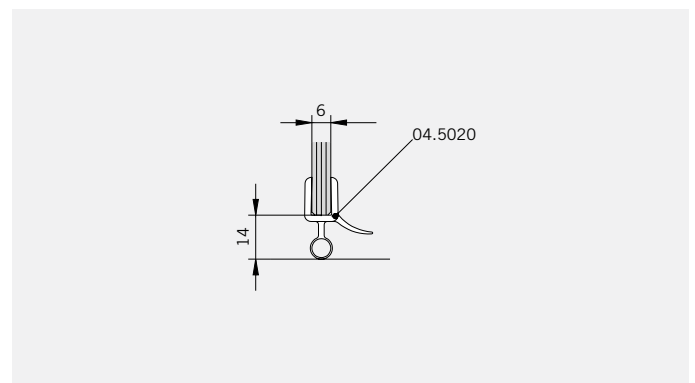

TYP 200
TYPE 200

Art.-Nr.	Bezeichnung	description
01.2400/10	Band Glas/Glas 180°	Hinge glass/glass 180°
01.2100	Winkel Glas/Wand	Bracket glass/wall
04.0250	Magnetleistenträger	Magnetic support profile
04.5020	Wasserabweiser	Water disperser
04.5410	Mitteldichtung rund	Middle seal curved
04.5290	Magnetdichtung 90° (KS)	Magnetic seal 90°
05.0500	Metallknopf	Door knob

Details