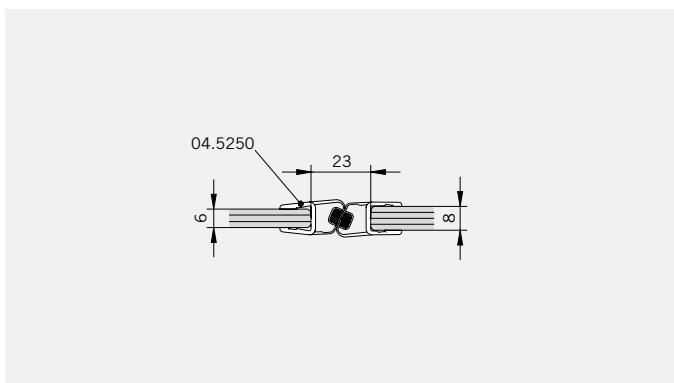

TYP 110
TYPE 110

Art.-Nr.	Bezeichnung	description
01.2440/50	Band Glas/Wand	Hinge glass/wall
01.2100	Winkel Glas/Wand	Bracket glass/wall
04.5020	Wasserabweiser	Water disperser
04.5170	Lippendichtung senkrecht	Wall seal with soft lip
04.5250	Magnetdichtung 180° (KS)	Magnetic seal 180°
05.0500	Metallknopf	Door knob

Details