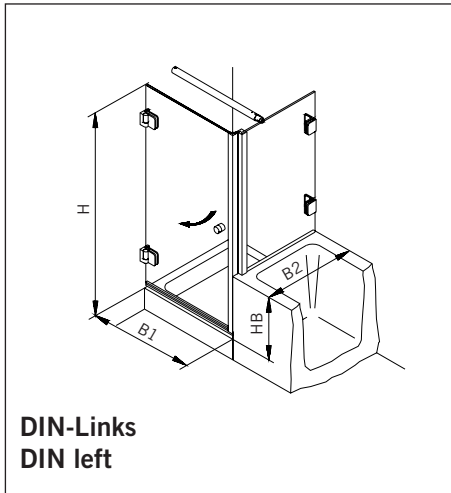

TYP 131
TYPE 131