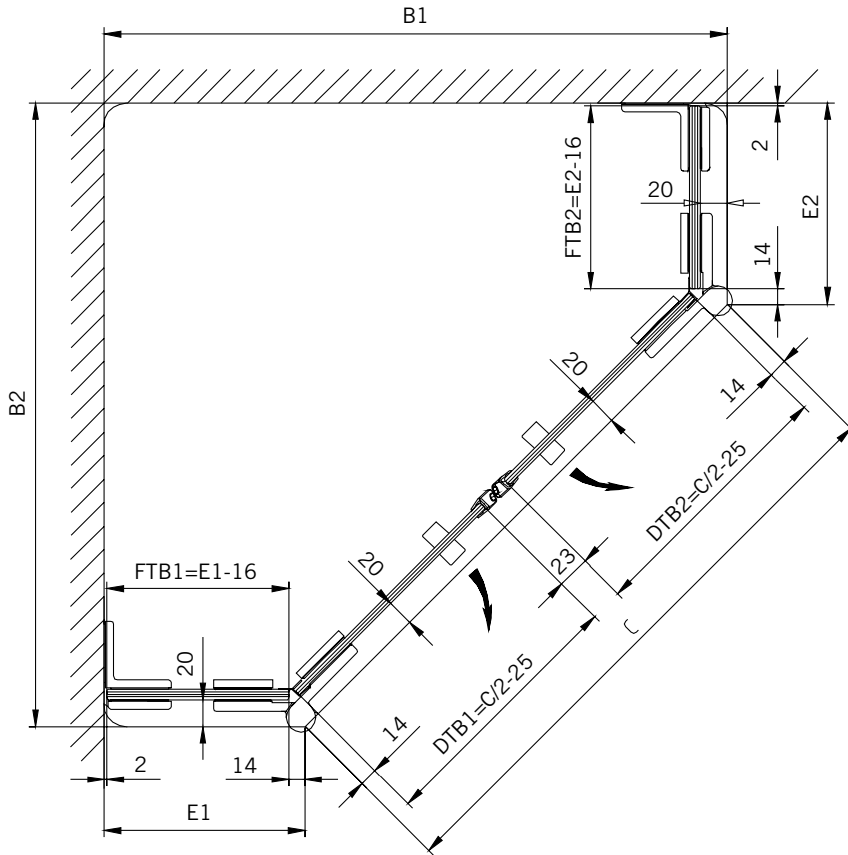

TYP 250
TYPE 250

Draufsicht / Für Duschen mit Duschtasse
Top view / For showers with shower tray

Glasbearbeitung / Für Duschen mit Duschtasse
Glass preparation / For showers with shower tray