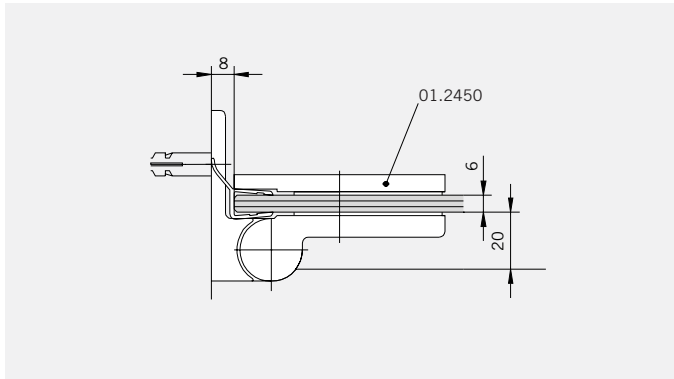

TYP 131
TYPE 131

Art.-Nr.	Bezeichnung	description
01.2440/50	Band Glas/Wand	Hinge glass/wall
01.2100	Winkel Glas/Wand	Bracket glass/wall
04.0250	Magnetleistenträger	Magnetic support profile
04.0270	Badewannenaufsatzprofil	Bathtub attachment profile
04.5020	Wasserabweiser	Water disperser
04.5170	Lippendichtung senkrecht	Wall seal with soft lip
04.5290	Magnetdichtung 90° (KS)	Magnetic seal 90°
05.0100	Universal-Haltestange	Universal support bar
05.0500	Metallknopf	Door knob

Details