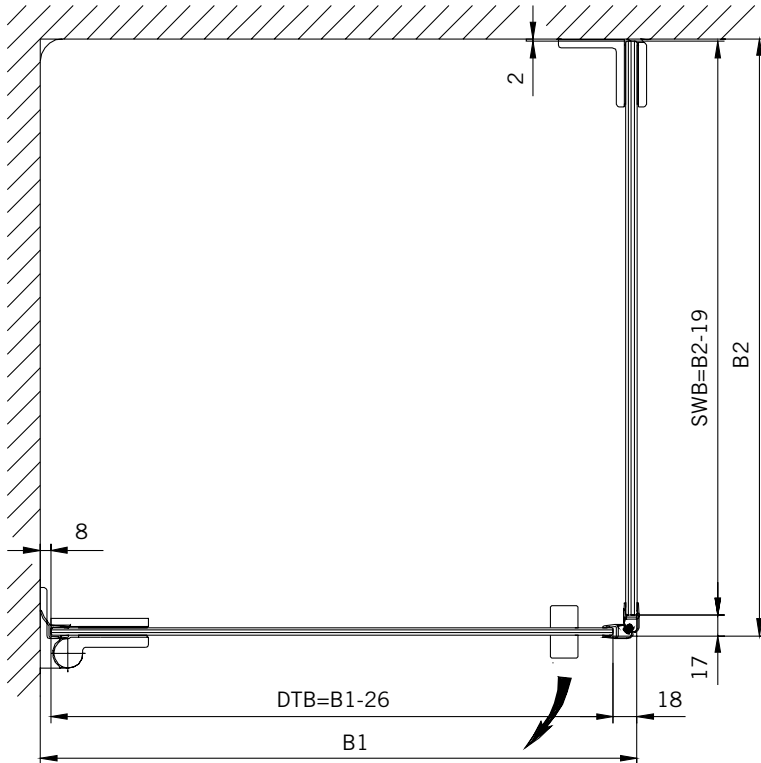

TYP 130

TYPE 130

Draufsicht / Für Duschen **ohne** Duschtasse
Top view / For showers **without** shower tray

Glasbearbeitung / Für Duschen **ohne** Duschtasse
Glass preparation / For showers **without** shower tray