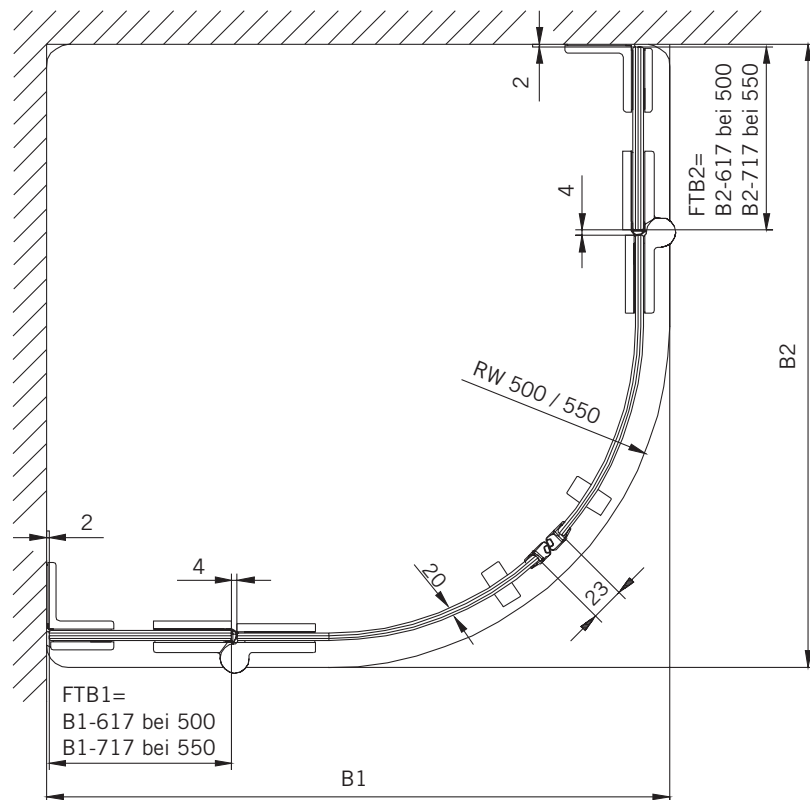

TYP 260

TYPE 260

Draufsicht / Für Duschen mit Duschtasse
Top view / For showers with shower tray