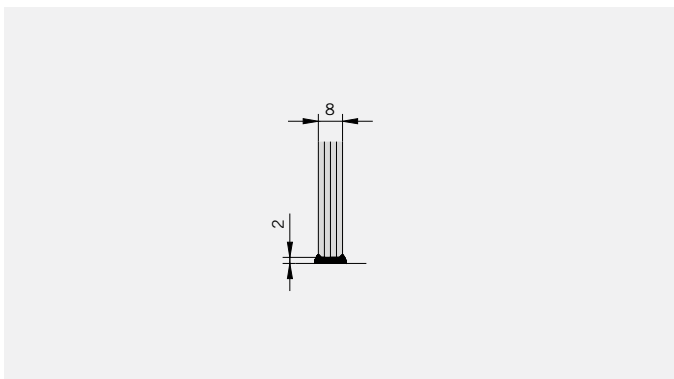

TYP 231
TYPE 231

Art.-Nr.	Bezeichnung	description
01.2400/10	Band Glas/Glas 180°	Hinge glass/glass 180°
01.2100	Winkel Glas/Wand	Bracket glass/wall
04.0250	Magnetleistenträger	Magnetic support profile
04.0270	Badewannenaufsatzprofil	Bathtub attachment profile
04.5020	Wasserabweiser	Water disperser
04.5410	Mitteldichtung rund	Middle seal curved
04.5290	Magnetdichtung 90° (KS)	Magnetic seal 90°
05.0100	Universal-Haltestange	Universal support bar
05.0500	Metallknopf	Door knob

Details