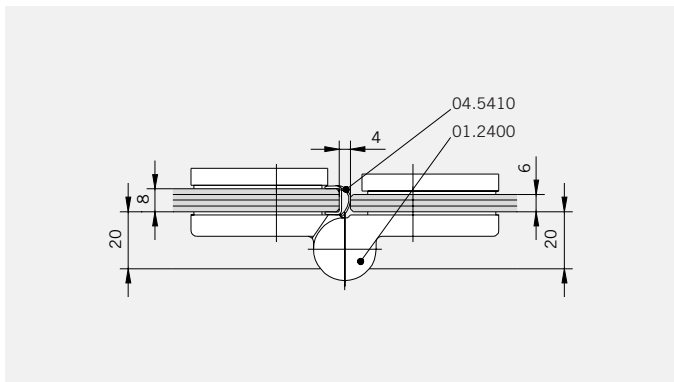

TYP 230
TYPE 230

Art.-Nr.	Bezeichnung	description
01.2400/10	Band Glas/Glas 180°	Hinge glass/glass 180°
01.2100	Winkel Glas/Wand	Bracket glass/wall
04.5020	Wasserabweiser	Water disperser
04.5410	Mitteldichtung rund	Middle seal curved
04.5290	Magnetdichtung 90° (KS)	Magnetic seal 90°
05.0100	Universal-Haltestange	Universal support bar
05.0500	Metallknopf	Door knob

Details