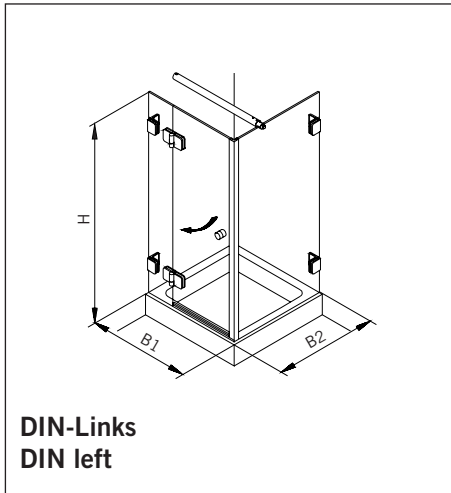

TYP 230
TYPE 230