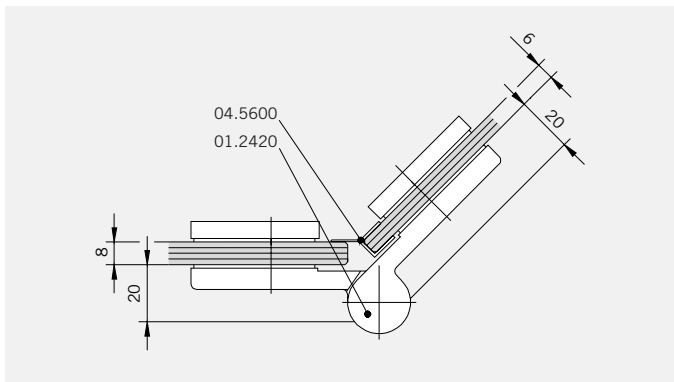

TYP 255
TYPE 255

Art.-Nr.	Bezeichnung	description
01.2420/30	Band Glas/Glas 135°	Hinge glass/glass 135°
01.2100	Winkel Glas/Wand	Bracket glass/wall
04.5020	Wasserabweiser	Water disperser
04.5600	Mitteldichtung 135°	Middle seal 135°
04.5270	Magnetdichtung 135° (KS)	Magnetic seal 135°
05.0220	Haltestange 135°	Support bar 135°
05.0500	Metallknopf	Door knob

Details