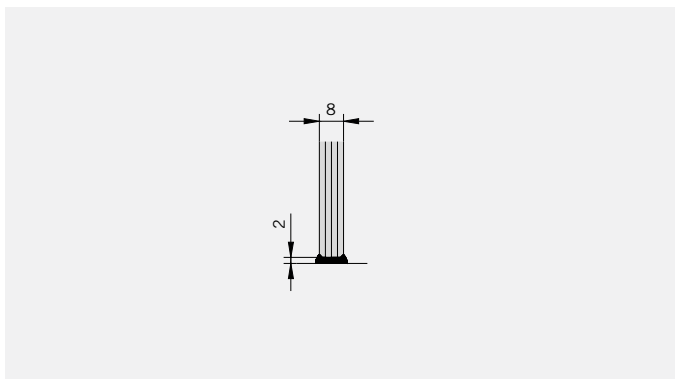

TYP 220
TYPE 220

Art.-Nr.	Bezeichnung	description
01.2400/10	Band Glas/Glas 180°	Hinge glass/glass 180°
01.2100	Winkel Glas/Wand	Bracket glass/wall
04.5020	Wasserabweiser	Water disperser
04.5410	Mitteldichtung rund	Middle seal curved
04.5290	Magnetdichtung 90° (KS)	Magnetic seal 90°
05.0500	Metallknopf	Door knob

Details