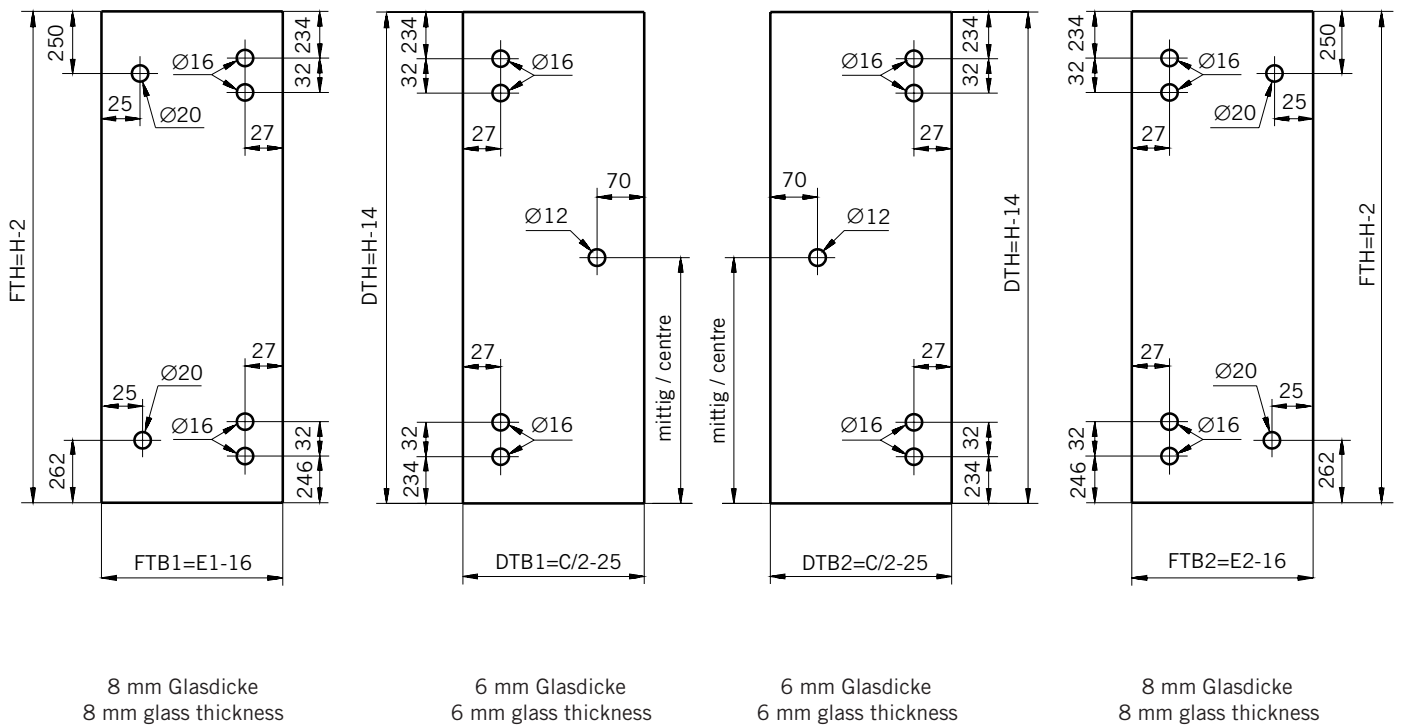

## Details

**TYP 250**  
**TYPE 250**

**Draufsicht / Für Duschen mit Duschtasse**  
**Top view / For showers with shower tray**

**Glasbearbeitung / Für Duschen mit Duschtasse**  
**Glass preparation / For showers with shower tray**