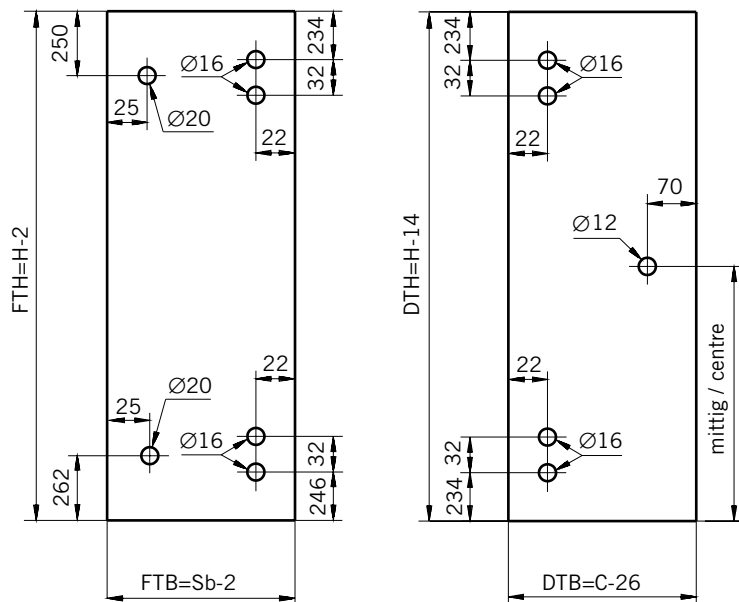

8 mm Glasdicke
8 mm glass thickness

6 mm Glasdicke
6 mm glass thickness