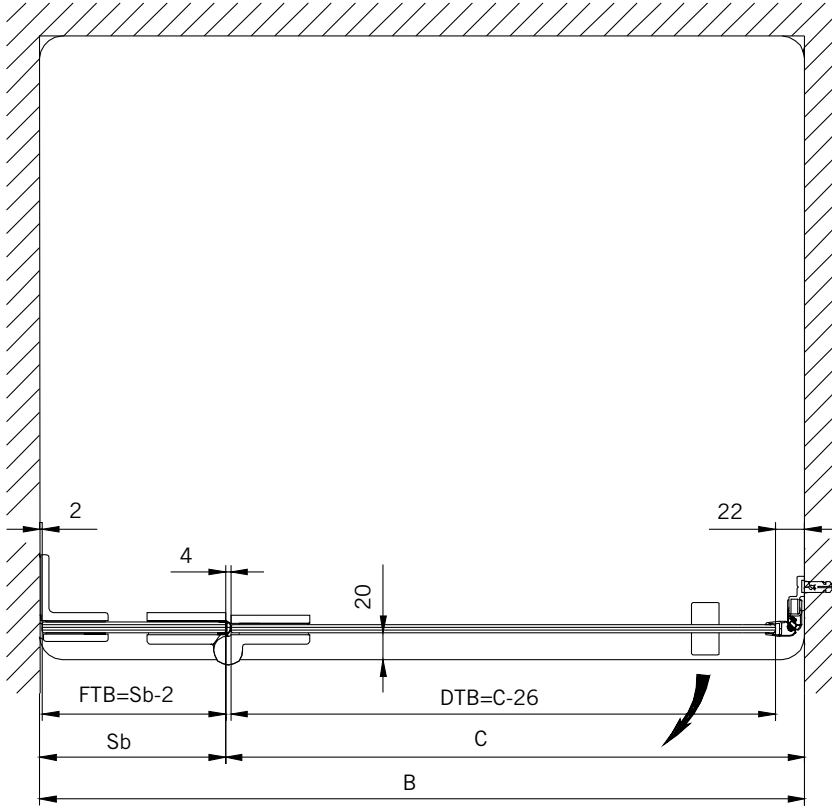

TYP 200
TYPE 200

Draufsicht / Für Duschen mit/ohne Duschtasse
Top view / For showers with/without shower tray

Glasbearbeitung / Für Duschen mit/ohne Duschtasse
Glass preparation / For showers with/without shower tray