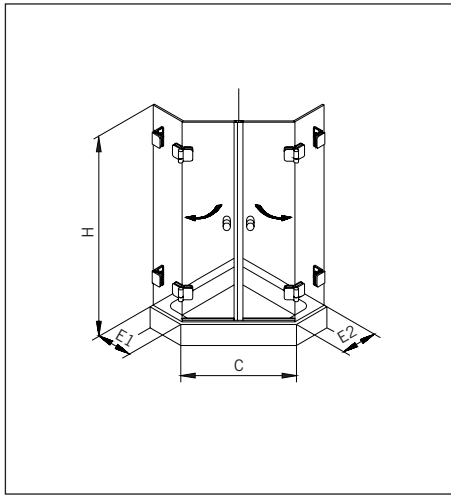

TYP 250
TYPE 250