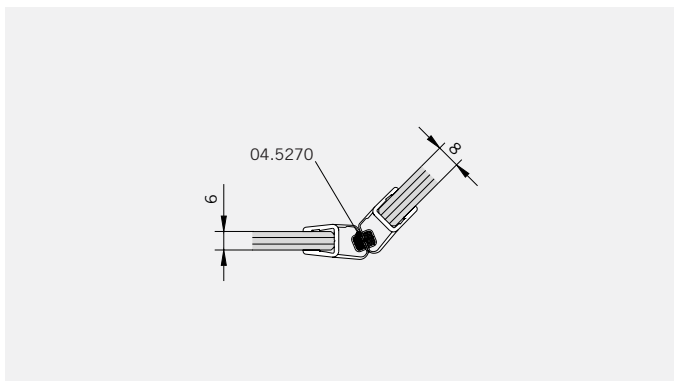

TYP 255
TYPE 255

Art.-Nr.	Bezeichnung	description
01.2420/30	Band Glas/Glas 135°	Hinge glass/glass 135°
01.2100	Winkel Glas/Wand	Bracket glass/wall
04.5020	Wasserabweiser	Water disperser
04.5600	Mitteldichtung 135°	Middle seal 135°
04.5270	Magnetdichtung 135° (KS)	Magnetic seal 135°
05.0220	Haltestange 135°	Support bar 135°
05.0500	Metallknopf	Door knob

Details