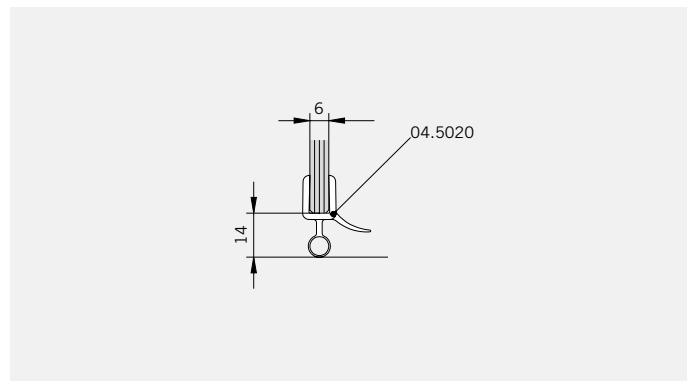

TYP 231
TYPE 231

Art.-Nr.	Bezeichnung	description
01.2400/10	Band Glas/Glas 180°	Hinge glass/glass 180°
01.2100	Winkel Glas/Wand	Bracket glass/wall
04.0250	Magnetleistenträger	Magnetic support profile
04.0270	Badewannenaufsatzprofil	Bathtub attachment profile
04.5020	Wasserabweiser	Water disperser
04.5410	Mitteldichtung rund	Middle seal curved
04.5290	Magnetdichtung 90° (KS)	Magnetic seal 90°
05.0100	Universal-Haltestange	Universal support bar
05.0500	Metallknopf	Door knob

Details