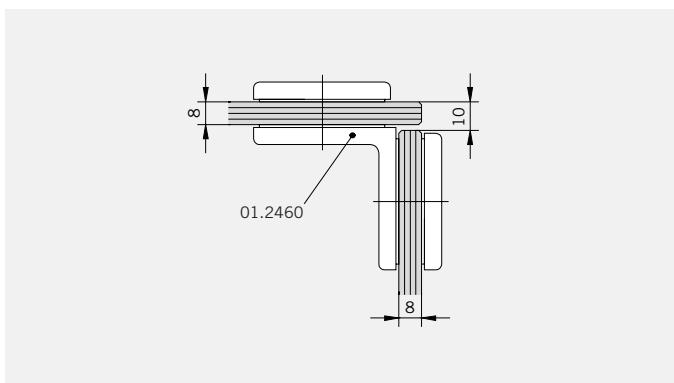

TYP 233
TYPE 233

Art.-Nr.	Bezeichnung	description
01.2400/10	Band Glas/Glas 180°	Hinge glass/glass 180°
01.2100	Winkel Glas/Wand	Bracket glass/wall
01.2460	Winkel Glas/Glas 90°	Bracket glass/glass 90°
04.5020	Wasserabweiser	Water disperser
04.5410	Mitteldichtung rund	Middle seal curved
04.5290	Magnetdichtung 90° (KS)	Magnetic seal 90°
05.0280	Universal-Haltestange Glas/Glas	Universal support bar glass/glass
05.0500	Metallknopf	Door knob

Details