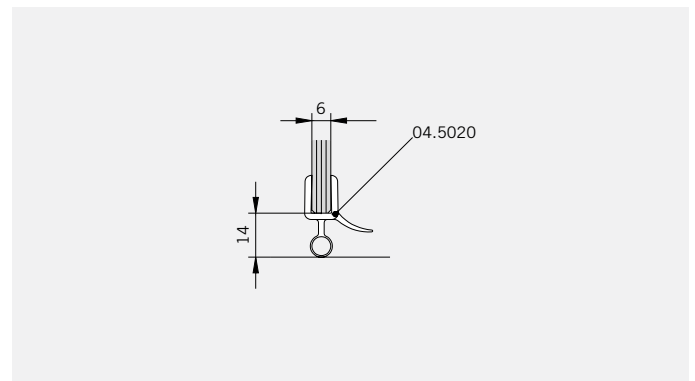

TYP 131
TYPE 131

Art.-Nr.	Bezeichnung	description
01.2440/50	Band Glas/Wand	Hinge glass/wall
01.2100	Winkel Glas/Wand	Bracket glass/wall
04.0250	Magnetleistenträger	Magnetic support profile
04.0270	Badewannenaufsatzprofil	Bathtub attachment profile
04.5020	Wasserabweiser	Water disperser
04.5170	Lippendichtung senkrecht	Wall seal with soft lip
04.5290	Magnetdichtung 90° (KS)	Magnetic seal 90°
05.0100	Universal-Haltestange	Universal support bar
05.0500	Metallknopf	Door knob

Details