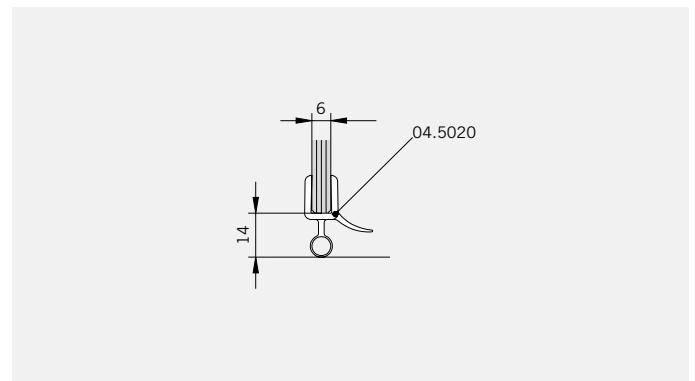

TYP 255
TYPE 255

Art.-Nr.	Bezeichnung	description
01.2420/30	Band Glas/Glas 135°	Hinge glass/glass 135°
01.2100	Winkel Glas/Wand	Bracket glass/wall
04.5020	Wasserabweiser	Water disperser
04.5600	Mitteldichtung 135°	Middle seal 135°
04.5270	Magnetdichtung 135° (KS)	Magnetic seal 135°
05.0220	Haltestange 135°	Support bar 135°
05.0500	Metallknopf	Door knob

Details