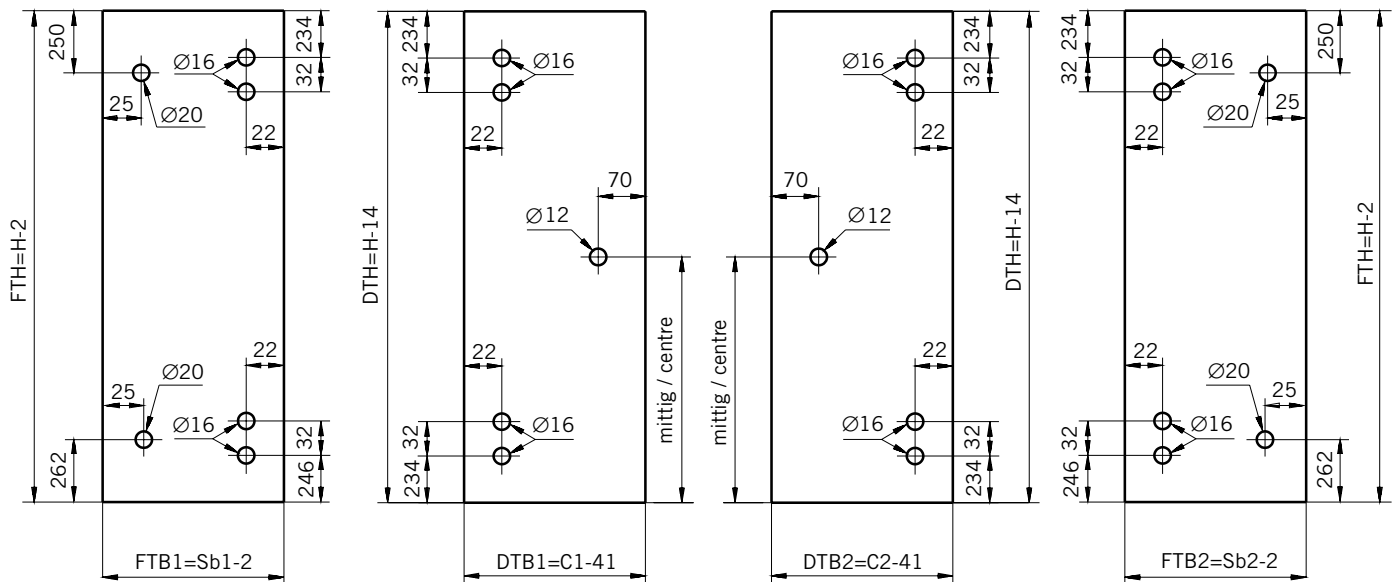

8 mm Glasdicke
8 mm glass thickness

6 mm Glasdicke
6 mm glass thickness

6 mm Glasdicke
6 mm glass thickness

8 mm Glasdicke
8 mm glass thickness