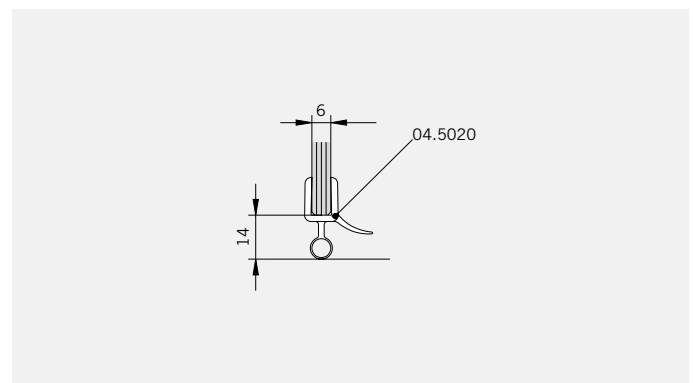

TYP 230
TYPE 230

Art.-Nr.	Bezeichnung	description
01.2400/10	Band Glas/Glas 180°	Hinge glass/glass 180°
01.2100	Winkel Glas/Wand	Bracket glass/wall
04.5020	Wasserabweiser	Water disperser
04.5410	Mitteldichtung rund	Middle seal curved
04.5290	Magnetdichtung 90° (KS)	Magnetic seal 90°
05.0100	Universal-Haltestange	Universal support bar
05.0500	Metallknopf	Door knob

Details