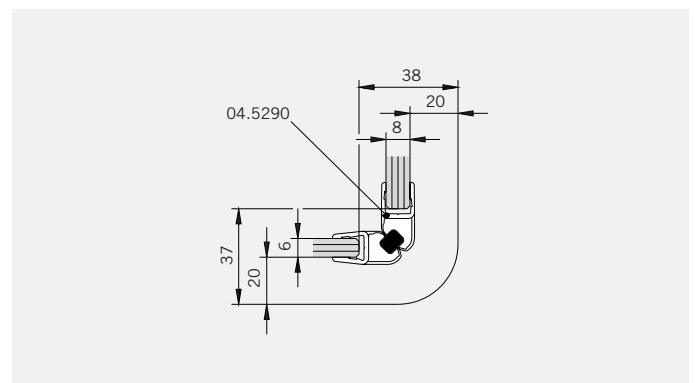

TYP 233
TYPE 233

Art.-Nr.	Bezeichnung	description
01.2400/10	Band Glas/Glas 180°	Hinge glass/glass 180°
01.2100	Winkel Glas/Wand	Bracket glass/wall
01.2460	Winkel Glas/Glas 90°	Bracket glass/glass 90°
04.5020	Wasserabweiser	Water disperser
04.5410	Mitteldichtung rund	Middle seal curved
04.5290	Magnetdichtung 90° (KS)	Magnetic seal 90°
05.0280	Universal-Haltestange Glas/Glas	Universal support bar glass/glass
05.0500	Metallknopf	Door knob

Details