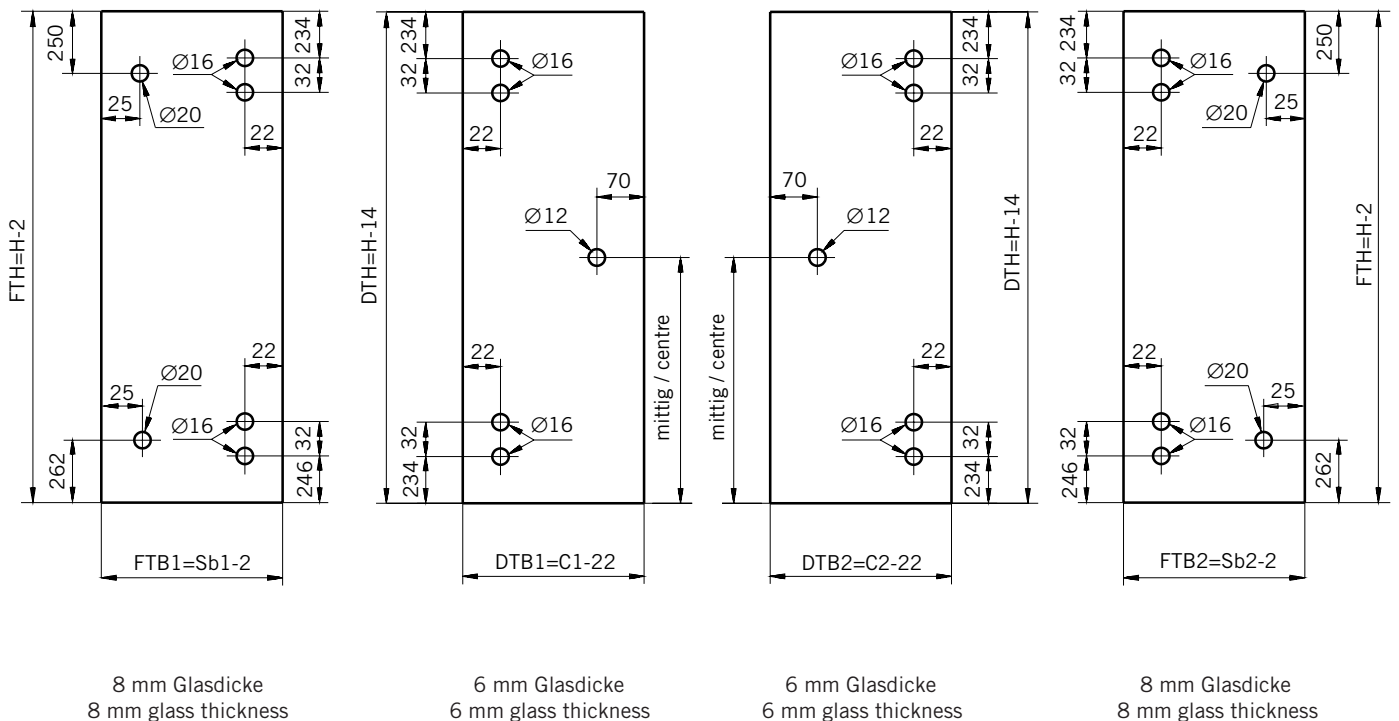

Glasbearbeitung / Für Duschen **ohne** Duschtasse
Glass preparation / For showers **without** shower tray