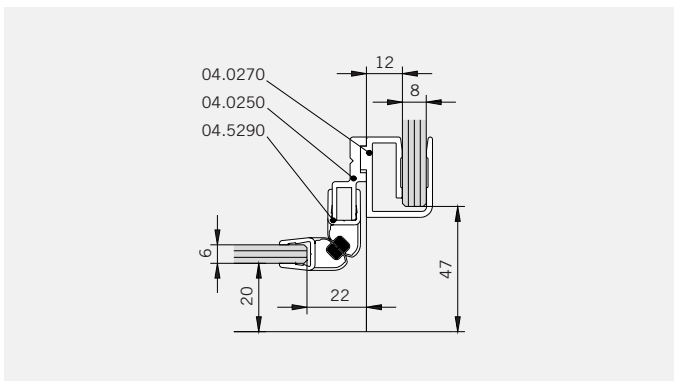

TYP 231
TYPE 231

Art.-Nr.	Bezeichnung	description
01.2400/10	Band Glas/Glas 180°	Hinge glass/glass 180°
01.2100	Winkel Glas/Wand	Bracket glass/wall
04.0250	Magnetleistenträger	Magnetic support profile
04.0270	Badewannenaufsatzprofil	Bathtub attachment profile
04.5020	Wasserabweiser	Water disperser
04.5410	Mitteldichtung rund	Middle seal curved
04.5290	Magnetdichtung 90° (KS)	Magnetic seal 90°
05.0100	Universal-Haltestange	Universal support bar
05.0500	Metallknopf	Door knob

Details