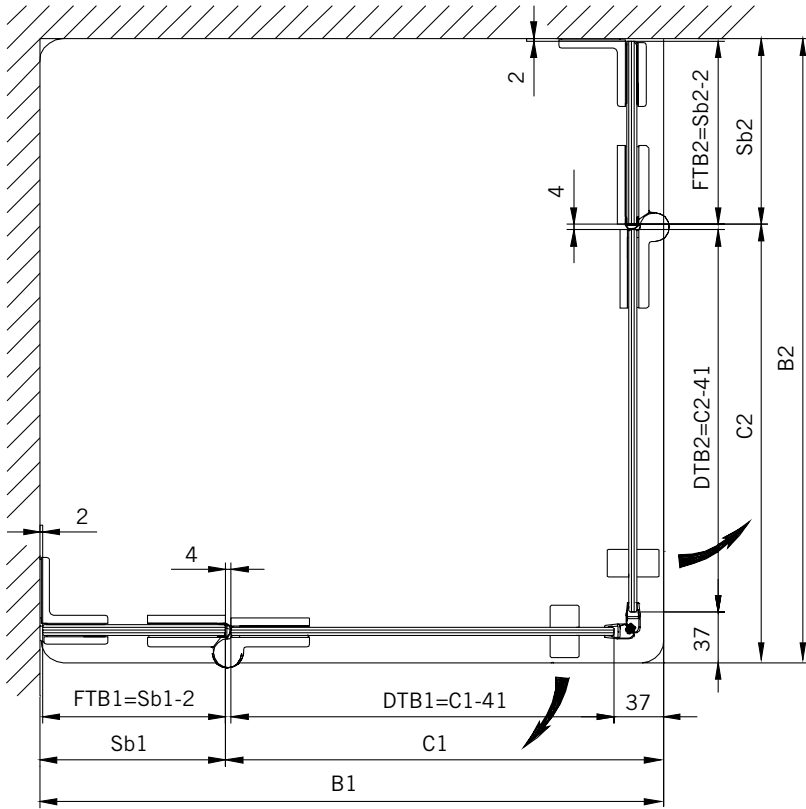

TYP 220
TYPE 220

Draufsicht / Für Duschen mit Duschtasse
Top view / For showers with shower tray

Glasbearbeitung / Für Duschen mit Duschtasse
Glass preparation / For showers with shower tray