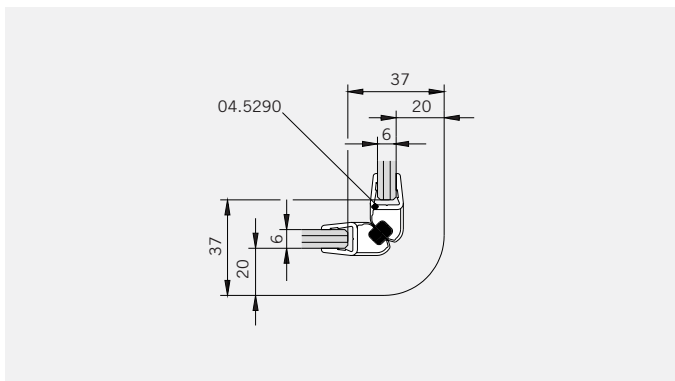

TYP 220
TYPE 220

Art.-Nr.	Bezeichnung	description
01.2400/10	Band Glas/Glas 180°	Hinge glass/glass 180°
01.2100	Winkel Glas/Wand	Bracket glass/wall
04.5020	Wasserabweiser	Water disperser
04.5410	Mitteldichtung rund	Middle seal curved
04.5290	Magnetdichtung 90° (KS)	Magnetic seal 90°
05.0500	Metallknopf	Door knob

Details