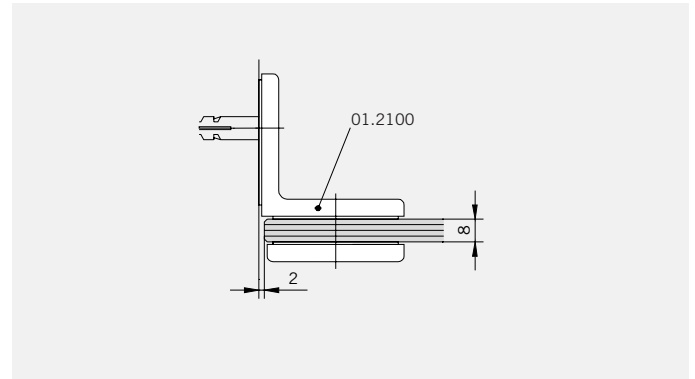

TYP 131
TYPE 131

Art.-Nr.	Bezeichnung	description
01.2440/50	Band Glas/Wand	Hinge glass/wall
01.2100	Winkel Glas/Wand	Bracket glass/wall
04.0250	Magnetleistenträger	Magnetic support profile
04.0270	Badewannenaufsatzprofil	Bathtub attachment profile
04.5020	Wasserabweiser	Water disperser
04.5170	Lippendichtung senkrecht	Wall seal with soft lip
04.5290	Magnetdichtung 90° (KS)	Magnetic seal 90°
05.0100	Universal-Haltestange	Universal support bar
05.0500	Metallknopf	Door knob

Details