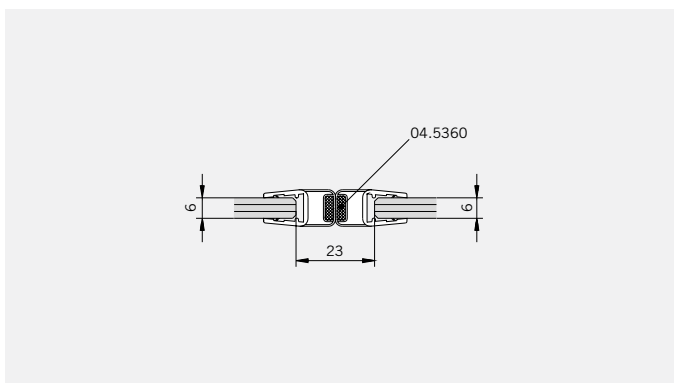

TYP 260
TYPE 260

Art.-Nr.	Bezeichnung	description
01.2400/10	Band Glas/Glas 180°	Hinge glass/glass 180°
01.2100	Winkel Glas/Wand	Bracket glass/wall
04.5018/19	Wasserabweiser	Water disperser
04.5410	Mitteldichtung rund	Middle seal curved
04.5360	Magnetdichtung 180° (KS)	Magnetic seal 180°
05.0500	Metallknopf	Door knob

Details