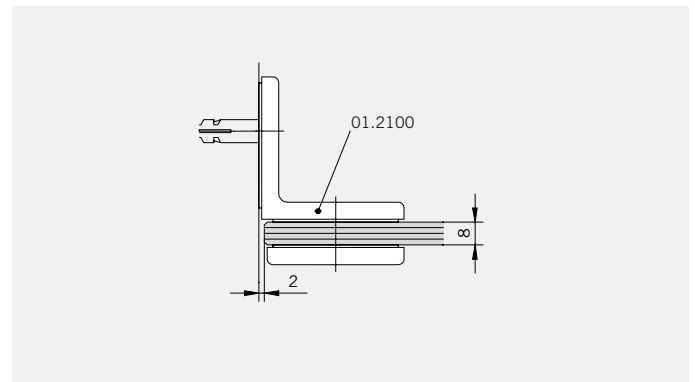

TYP 230
TYPE 230

Art.-Nr.	Bezeichnung	description
01.2400/10	Band Glas/Glas 180°	Hinge glass/glass 180°
01.2100	Winkel Glas/Wand	Bracket glass/wall
04.5020	Wasserabweiser	Water disperser
04.5410	Mitteldichtung rund	Middle seal curved
04.5290	Magnetdichtung 90° (KS)	Magnetic seal 90°
05.0100	Universal-Haltestange	Universal support bar
05.0500	Metallknopf	Door knob

Details