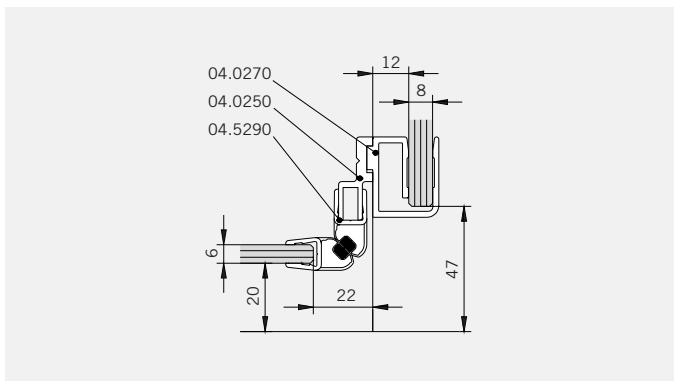

TYP 131
TYPE 131

Art.-Nr.	Bezeichnung	description
01.2440/50	Band Glas/Wand	Hinge glass/wall
01.2100	Winkel Glas/Wand	Bracket glass/wall
04.0250	Magnetleistenträger	Magnetic support profile
04.0270	Badewannenaufsatzprofil	Bathtub attachment profile
04.5020	Wasserabweiser	Water disperser
04.5170	Lippendichtung senkrecht	Wall seal with soft lip
04.5290	Magnetdichtung 90° (KS)	Magnetic seal 90°
05.0100	Universal-Haltestange	Universal support bar
05.0500	Metallknopf	Door knob

Details