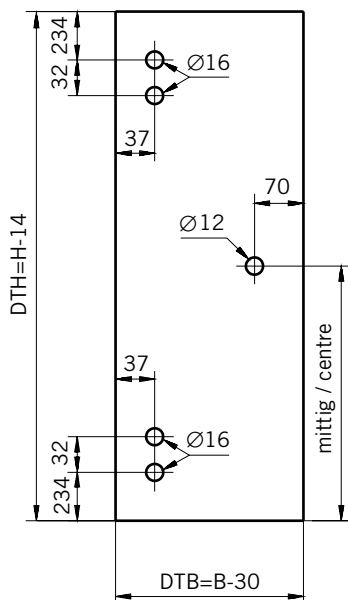

6 mm Glasdicke
6 mm glass thickness