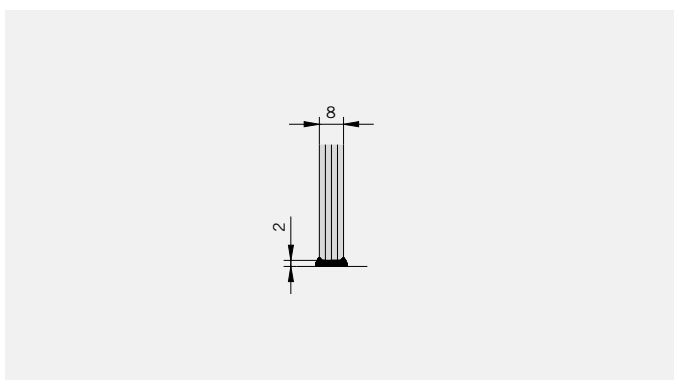

TYP 260
TYPE 260

Art.-Nr.	Bezeichnung	description
01.2400/10	Band Glas/Glas 180°	Hinge glass/glass 180°
01.2100	Winkel Glas/Wand	Bracket glass/wall
04.5018/19	Wasserabweiser	Water disperser
04.5410	Mitteldichtung rund	Middle seal curved
04.5360	Magnetdichtung 180° (KS)	Magnetic seal 180°
05.0500	Metallknopf	Door knob

Details