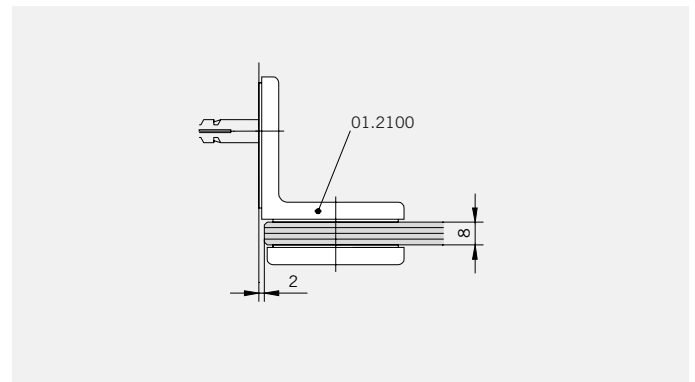

TYP 255
TYPE 255

Art.-Nr.	Bezeichnung	description
01.2420/30	Band Glas/Glas 135°	Hinge glass/glass 135°
01.2100	Winkel Glas/Wand	Bracket glass/wall
04.5020	Wasserabweiser	Water disperser
04.5600	Mitteldichtung 135°	Middle seal 135°
04.5270	Magnetdichtung 135° (KS)	Magnetic seal 135°
05.0220	Haltestange 135°	Support bar 135°
05.0500	Metallknopf	Door knob

Details