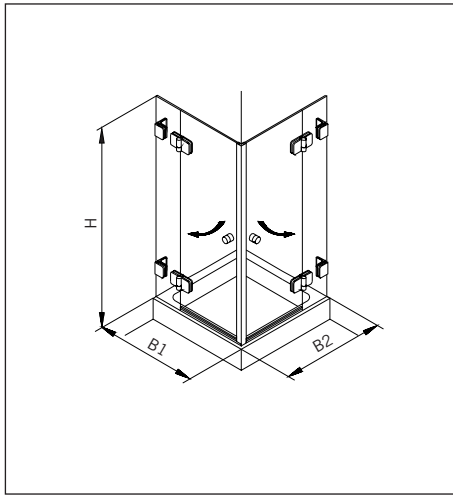

TYP 220
TYPE 220