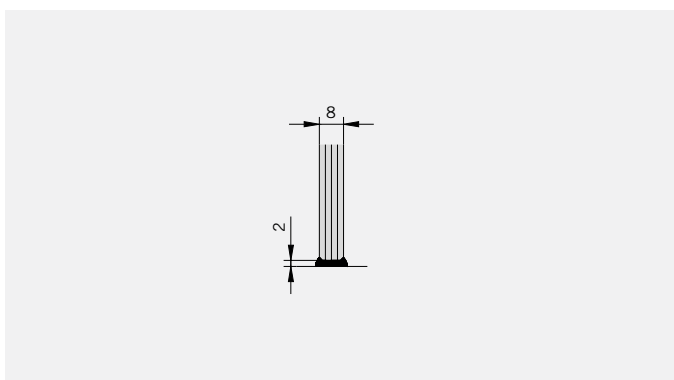

TYP 230
TYPE 230

Art.-Nr.	Bezeichnung	description
01.2400/10	Band Glas/Glas 180°	Hinge glass/glass 180°
01.2100	Winkel Glas/Wand	Bracket glass/wall
04.5020	Wasserabweiser	Water disperser
04.5410	Mitteldichtung rund	Middle seal curved
04.5290	Magnetdichtung 90° (KS)	Magnetic seal 90°
05.0100	Universal-Haltestange	Universal support bar
05.0500	Metallknopf	Door knob

Details