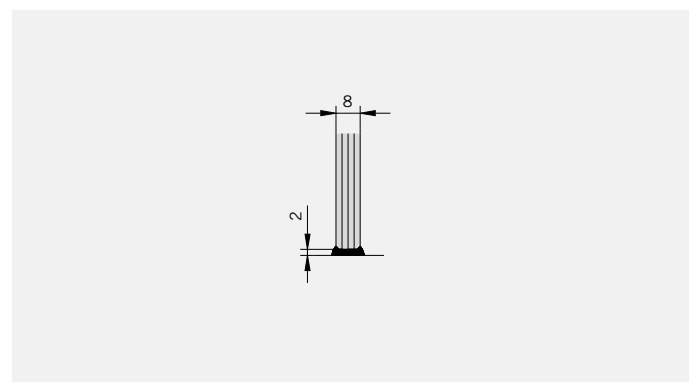

TYP 233
TYPE 233

Art.-Nr.	Bezeichnung	description
01.2400/10	Band Glas/Glas 180°	Hinge glass/glass 180°
01.2100	Winkel Glas/Wand	Bracket glass/wall
01.2460	Winkel Glas/Glas 90°	Bracket glass/glass 90°
04.5020	Wasserabweiser	Water disperser
04.5410	Mitteldichtung rund	Middle seal curved
04.5290	Magnetdichtung 90° (KS)	Magnetic seal 90°
05.0280	Universal-Haltestange Glas/Glas	Universal support bar glass/glass
05.0500	Metallknopf	Door knob

Details