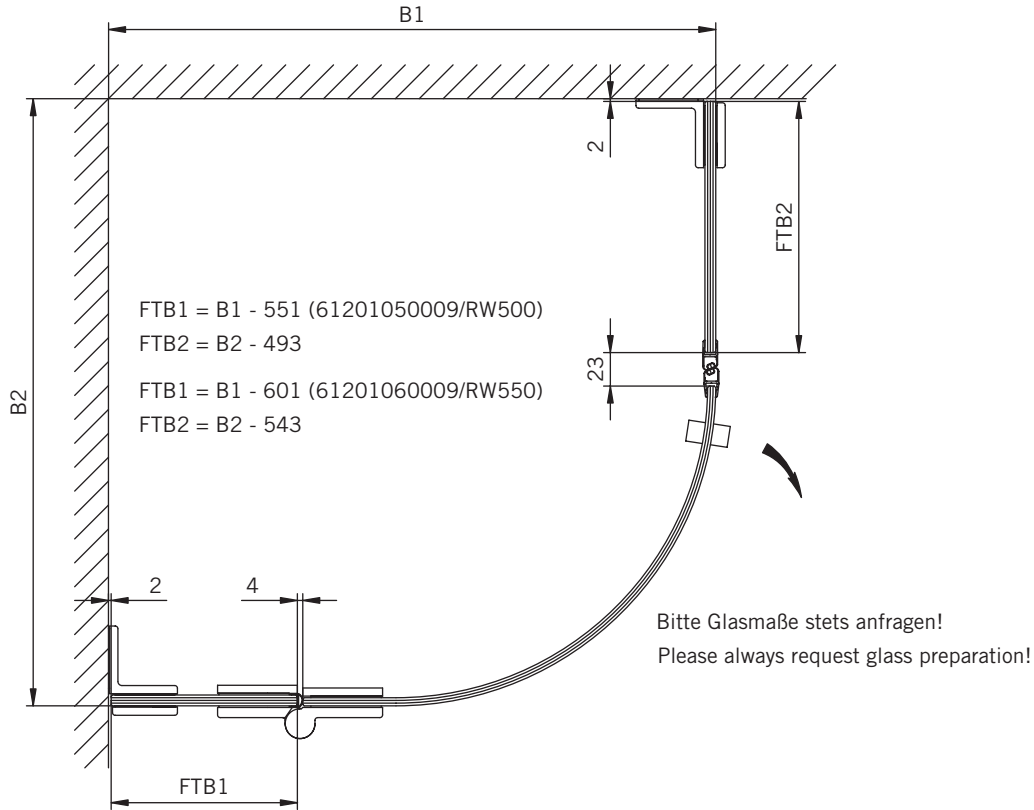

8 mm Glasdicke  
8 mm glass thickness

6 mm Glasdicke  
6 mm glass thickness

8 mm Glasdicke  
8 mm glass thickness

**TYP 265**  
**TYPE 265**

**Draufsicht / Für Duschen ohne Duschtasse**  
**Top view / For showers without shower tray**