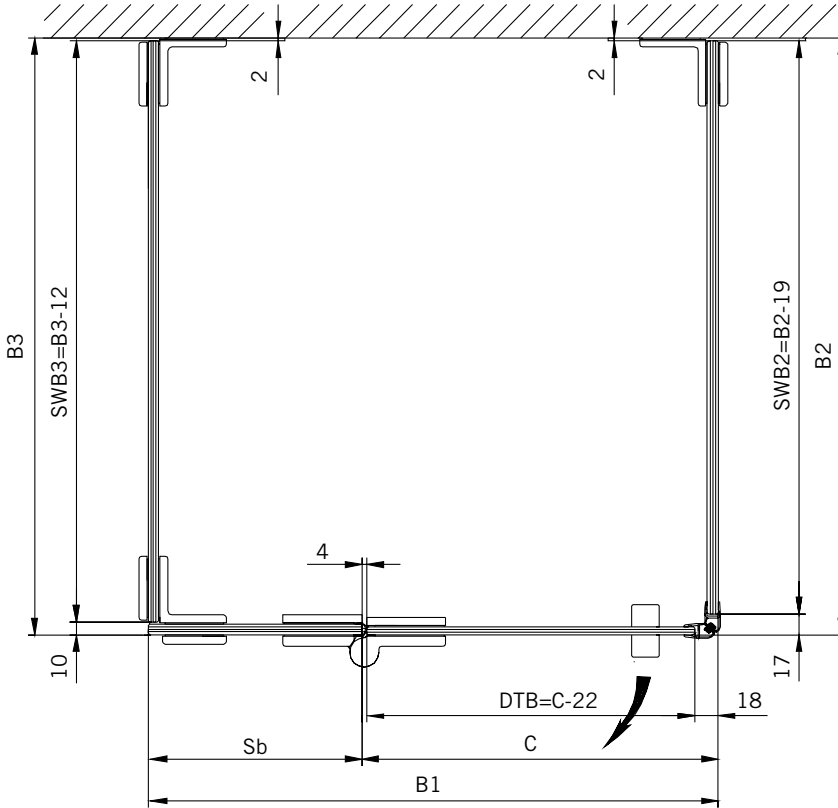

TYP 233
TYPE 233

Draufsicht / Für Duschen ohne Duschtasse
Top view / For showers without shower tray