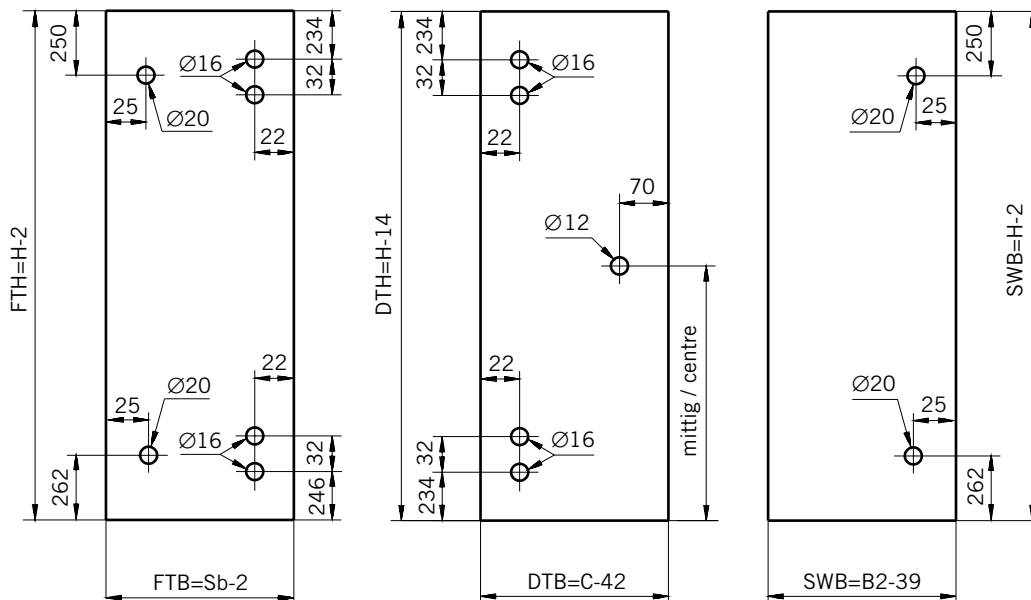

8 mm Glasdicke
8 mm glass thickness

6 mm Glasdicke
6 mm glass thickness

8 mm Glasdicke
8 mm glass thickness