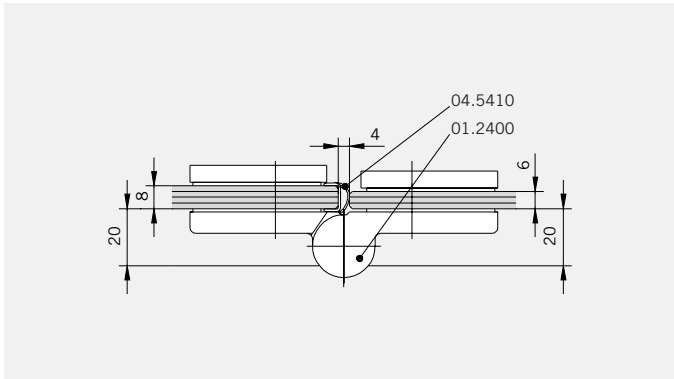

TYP 231
TYPE 231

Art.-Nr.	Bezeichnung	description
01.2400/10	Band Glas/Glas 180°	Hinge glass/glass 180°
01.2100	Winkel Glas/Wand	Bracket glass/wall
04.0250	Magnetleistenträger	Magnetic support profile
04.0270	Badewannenaufsatzprofil	Bathtub attachment profile
04.5020	Wasserabweiser	Water disperser
04.5410	Mitteldichtung rund	Middle seal curved
04.5290	Magnetdichtung 90° (KS)	Magnetic seal 90°
05.0100	Universal-Haltestange	Universal support bar
05.0500	Metallknopf	Door knob

Details