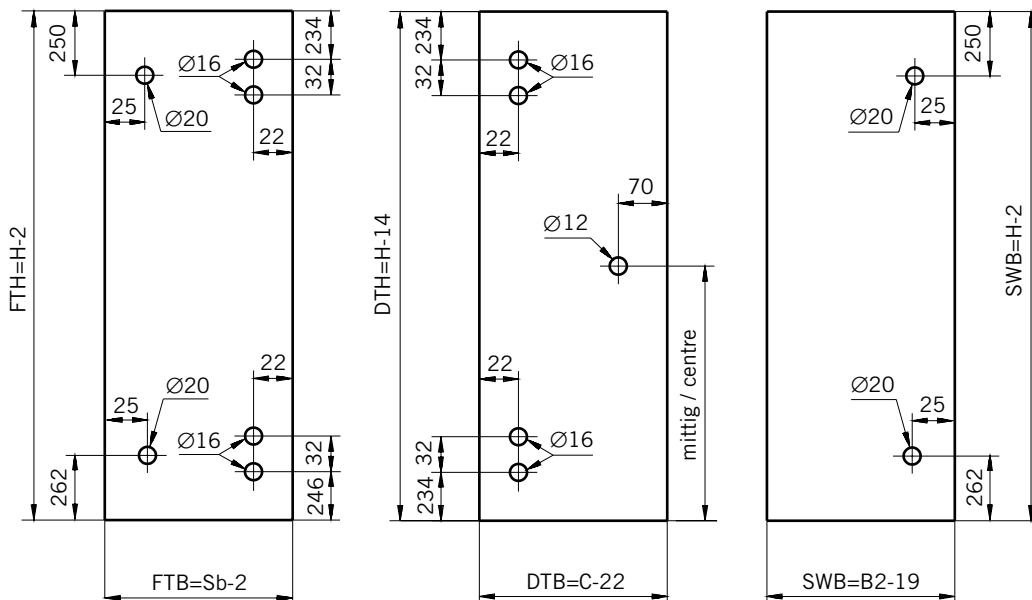

8 mm Glasdicke
8 mm glass thickness

6 mm Glasdicke
6 mm glass thickness

8 mm Glasdicke
8 mm glass thickness