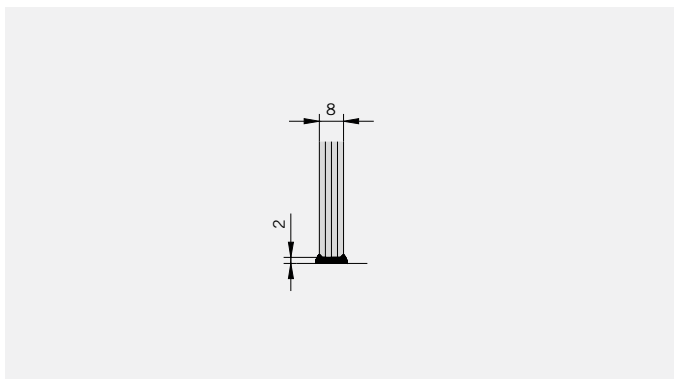

TYP 252
TYPE 252

Art.-Nr.	Bezeichnung	description
01.2400/10	Band Glas/Glas 180°	Hinge glass/glass 180°
01.2100	Winkel Glas/Wand	Bracket glass/wall
04.5016/17	Wasserabweiser	Water disperser
04.5410	Mitteldichtung rund	Middle seal curved
04.5360	Magnetdichtung 180° (KS)	Magnetic seal 180°
05.0500	Metallknopf	Door knob

Details