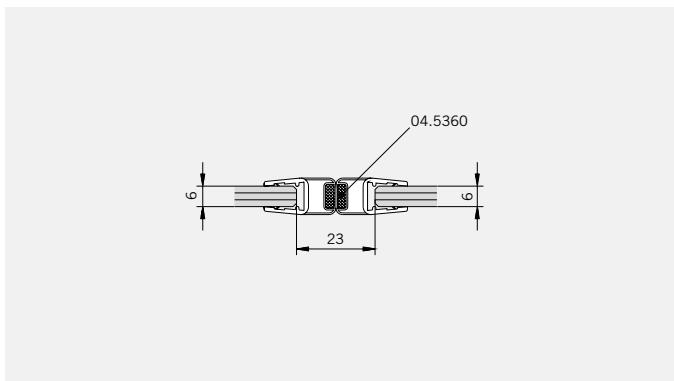

TYP 252
TYPE 252

Art.-Nr.	Bezeichnung	description
01.2400/10	Band Glas/Glas 180°	Hinge glass/glass 180°
01.2100	Winkel Glas/Wand	Bracket glass/wall
04.5016/17	Wasserabweiser	Water disperser
04.5410	Mitteldichtung rund	Middle seal curved
04.5360	Magnetdichtung 180° (KS)	Magnetic seal 180°
05.0500	Metallknopf	Door knob

Details