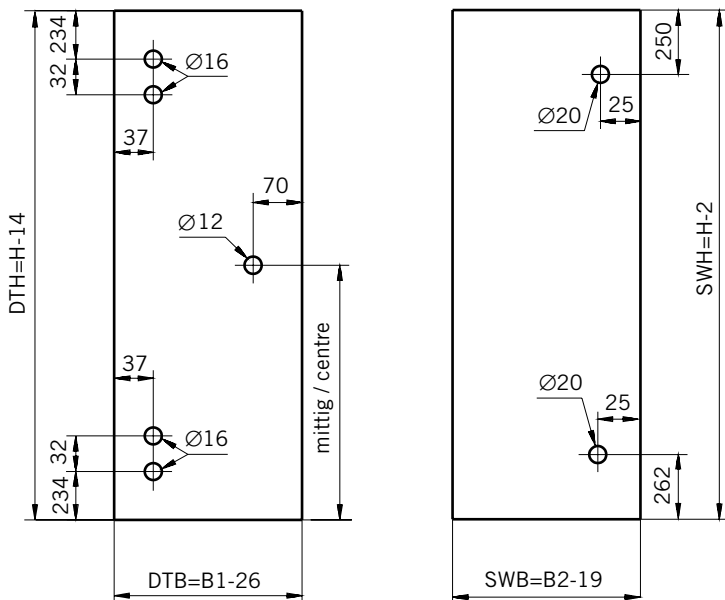

6 mm Glasdicke  
6 mm glass thickness

8 mm Glasdicke  
8 mm glass thickness

TYP 130

TYPE 130

**Draufsicht** / Für Duschen **ohne** Duschtasse  
**Top view** / For showers **without** shower tray

**Glasbearbeitung** / Für Duschen **ohne** Duschtasse  
**Glass preparation** / For showers **without** shower tray