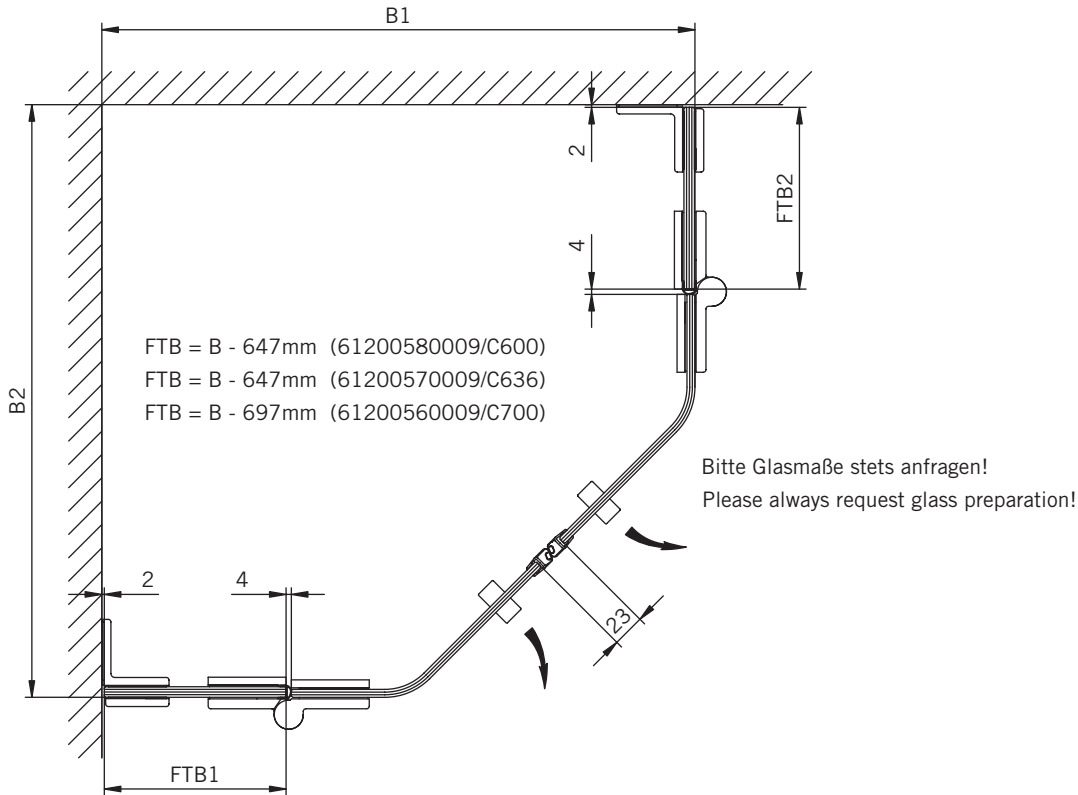

8 mm Glasdicke  
8 mm glass thickness

6 mm Glasdicke  
6 mm glass thickness

6 mm Glasdicke  
6 mm glass thickness

8 mm Glasdicke  
8 mm glass thickness

**TYP 252**  
**TYPE 252**

**Draufsicht / Für Duschen ohne Duschtasse**  
**Top view / For showers without shower tray**