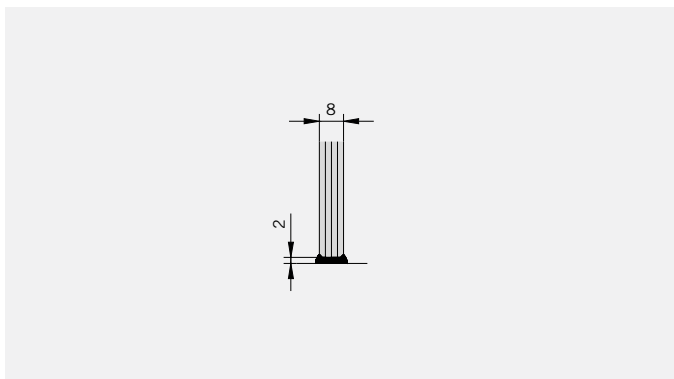

TYP 255
TYPE 255

Art.-Nr.	Bezeichnung	description
01.2420/30	Band Glas/Glas 135°	Hinge glass/glass 135°
01.2100	Winkel Glas/Wand	Bracket glass/wall
04.5020	Wasserabweiser	Water disperser
04.5600	Mitteldichtung 135°	Middle seal 135°
04.5270	Magnetdichtung 135° (KS)	Magnetic seal 135°
05.0220	Haltestange 135°	Support bar 135°
05.0500	Metallknopf	Door knob

Details