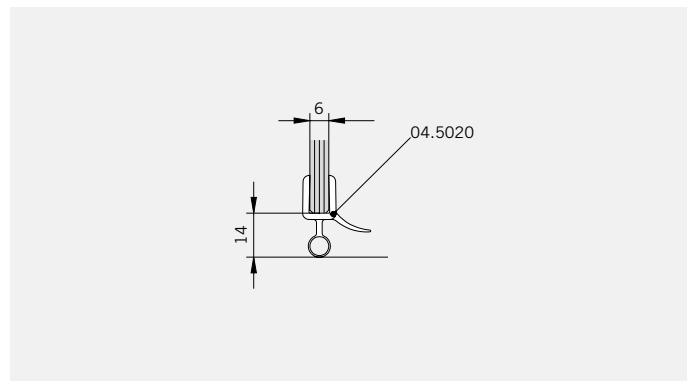

TYP 220
TYPE 220

Art.-Nr.	Bezeichnung	description
01.2400/10	Band Glas/Glas 180°	Hinge glass/glass 180°
01.2100	Winkel Glas/Wand	Bracket glass/wall
04.5020	Wasserabweiser	Water disperser
04.5410	Mitteldichtung rund	Middle seal curved
04.5290	Magnetdichtung 90° (KS)	Magnetic seal 90°
05.0500	Metallknopf	Door knob

Details