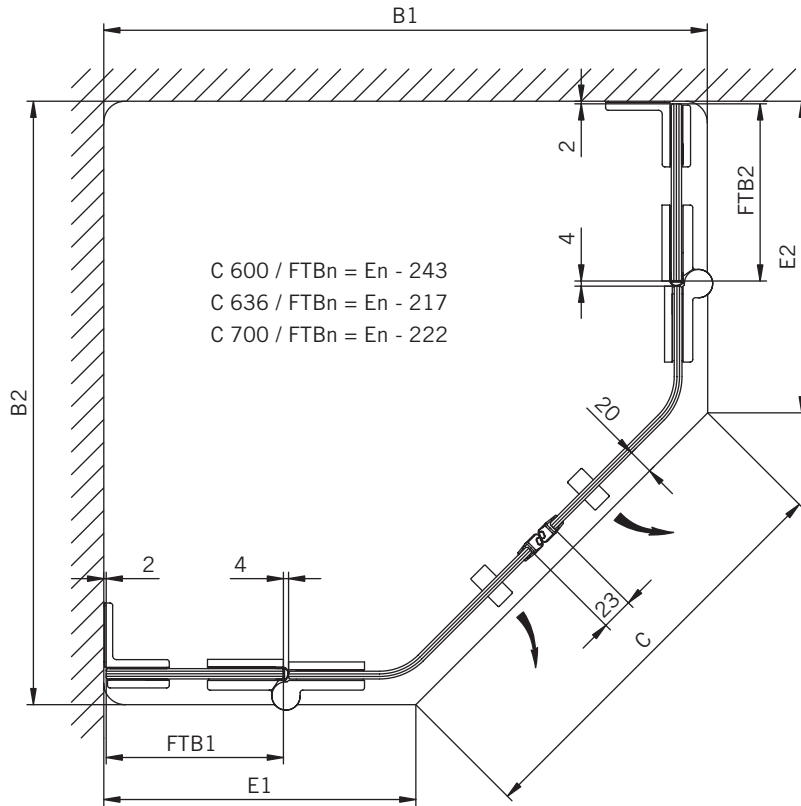

TYP 252
TYPE 252

Draufsicht / Für Duschen mit Duschtasse
Top view / For showers with shower tray

Glasbearbeitung / Für Duschen mit Duschtasse
Glass preparation / For showers with shower tray