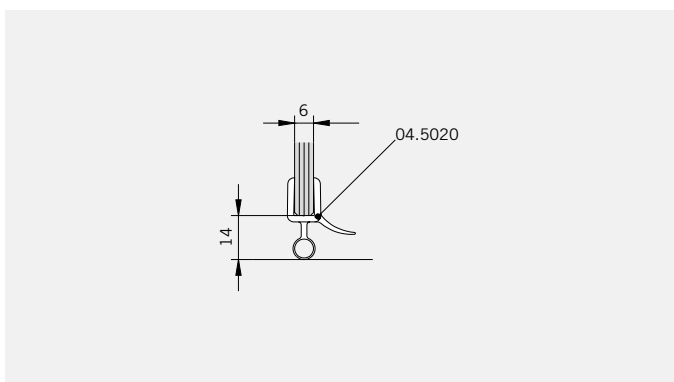

TYP 233
TYPE 233

Art.-Nr.	Bezeichnung	description
01.2400/10	Band Glas/Glas 180°	Hinge glass/glass 180°
01.2100	Winkel Glas/Wand	Bracket glass/wall
01.2460	Winkel Glas/Glas 90°	Bracket glass/glass 90°
04.5020	Wasserabweiser	Water disperser
04.5410	Mitteldichtung rund	Middle seal curved
04.5290	Magnetdichtung 90° (KS)	Magnetic seal 90°
05.0280	Universal-Haltestange Glas/Glas	Universal support bar glass/glass
05.0500	Metallknopf	Door knob

Details