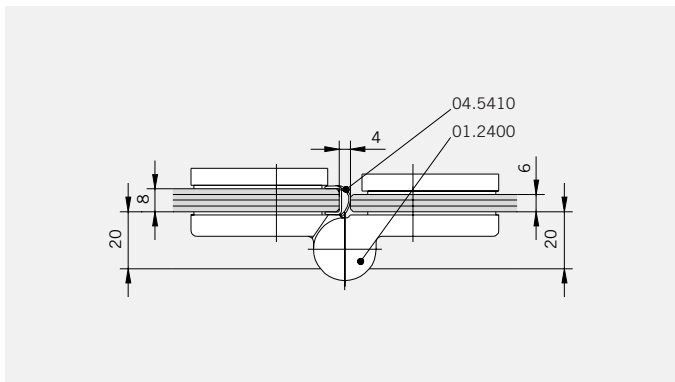

TYP 220
TYPE 220

Art.-Nr.	Bezeichnung	description
01.2400/10	Band Glas/Glas 180°	Hinge glass/glass 180°
01.2100	Winkel Glas/Wand	Bracket glass/wall
04.5020	Wasserabweiser	Water disperser
04.5410	Mitteldichtung rund	Middle seal curved
04.5290	Magnetdichtung 90° (KS)	Magnetic seal 90°
05.0500	Metallknopf	Door knob

Details