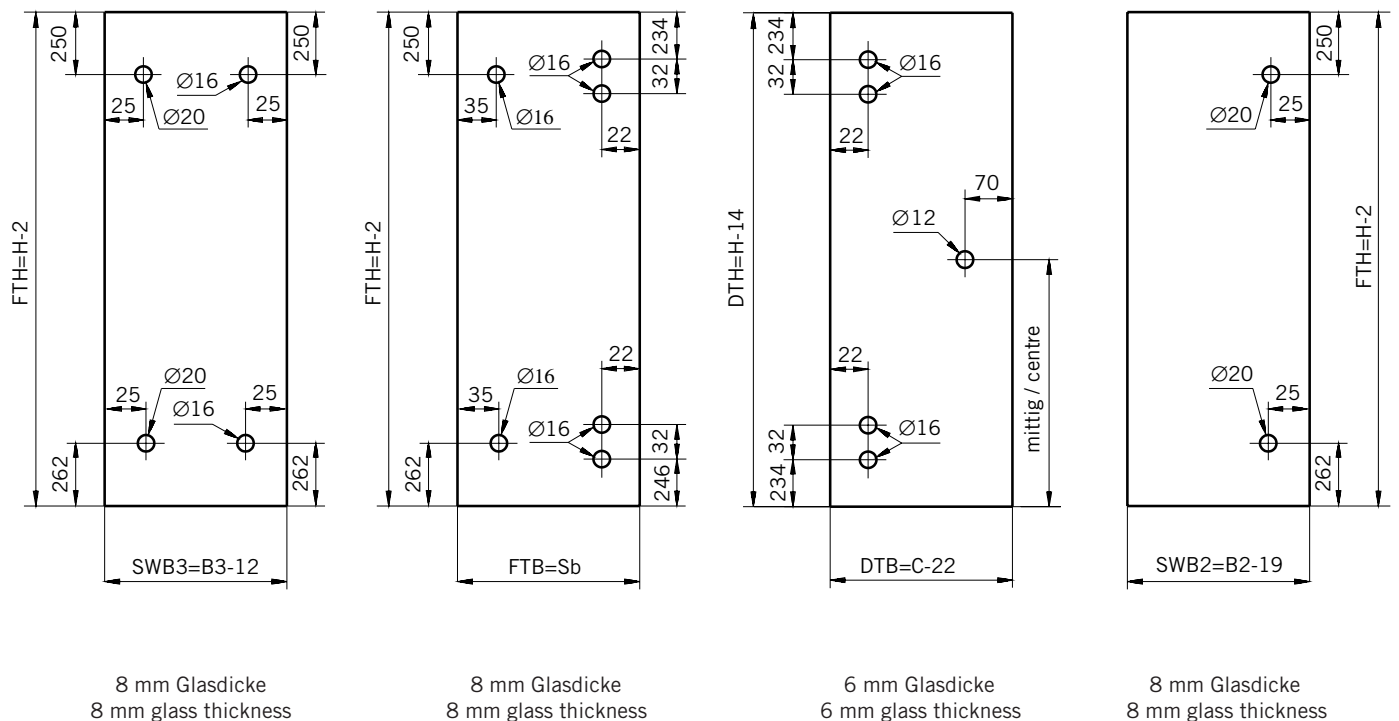

Glasbearbeitung / Für Duschen ohne Duschtasse
Glass preparation / For showers without shower tray