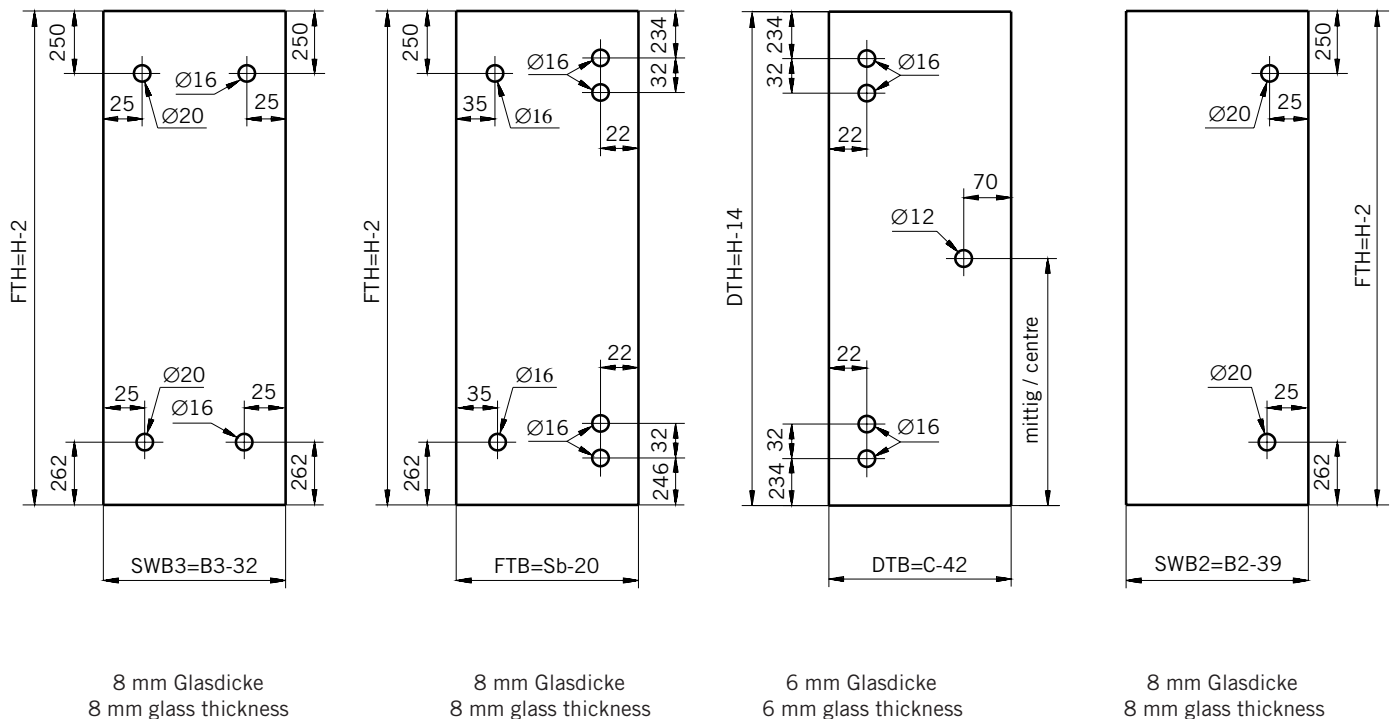

Glasbearbeitung / Für Duschen mit Duschtasse
Glass preparation / For showers with shower tray