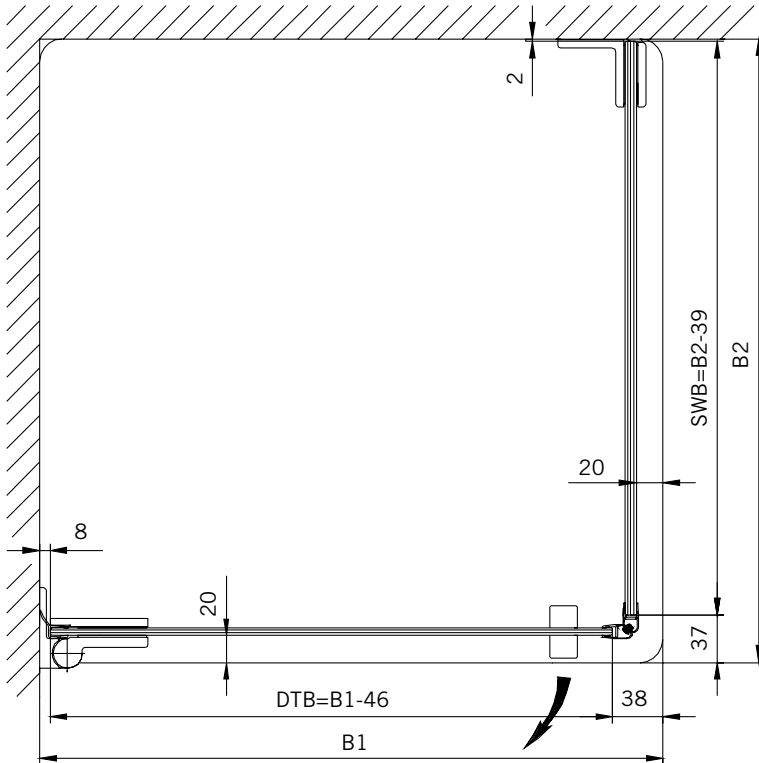

TYP 130
TYPE 130

Draufsicht / Für Duschen mit Duschtasse
Top view / For showers with shower tray

Glasbearbeitung / Für Duschen mit Duschtasse
Glass preparation / For showers with shower tray