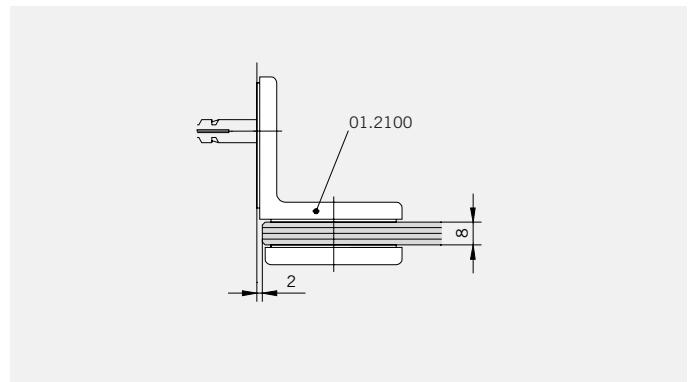

TYP 220
TYPE 220

Art.-Nr.	Bezeichnung	description
01.2400/10	Band Glas/Glas 180°	Hinge glass/glass 180°
01.2100	Winkel Glas/Wand	Bracket glass/wall
04.5020	Wasserabweiser	Water disperser
04.5410	Mitteldichtung rund	Middle seal curved
04.5290	Magnetdichtung 90° (KS)	Magnetic seal 90°
05.0500	Metallknopf	Door knob

Details