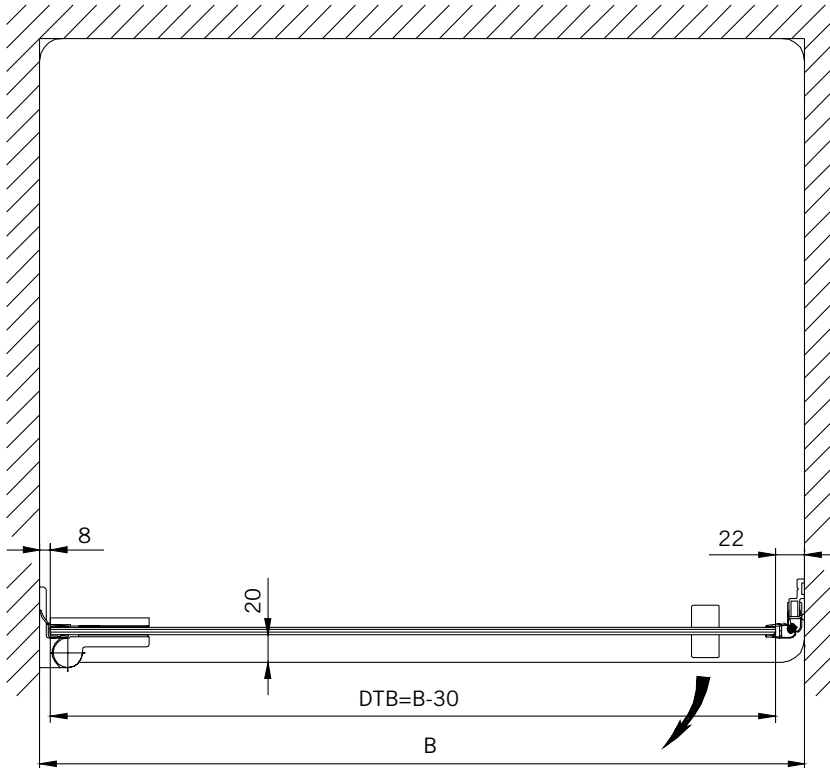

TYP 100
TYPE 100

Draufsicht / Für Duschen mit / ohne Duschtasse
Top view / For showers with / without shower tray

Glasbearbeitung / Für Duschen mit / ohne Duschtasse
Glass preparation / For showers with / without shower tray