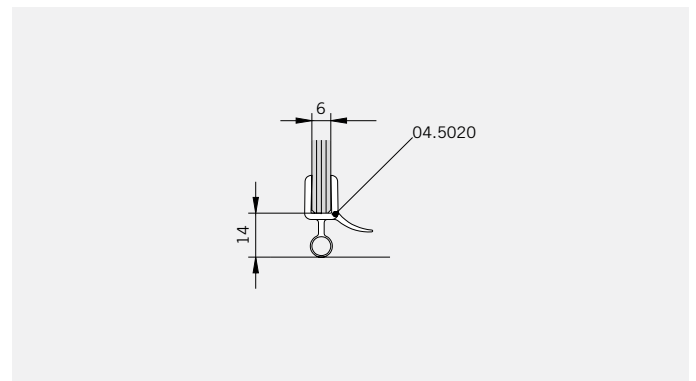

TYP 110
TYPE 110

Art.-Nr.	Bezeichnung	description
01.2440/50	Band Glas/Wand	Hinge glass/wall
01.2100	Winkel Glas/Wand	Bracket glass/wall
04.5020	Wasserabweiser	Water disperser
04.5170	Lippendichtung senkrecht	Wall seal with soft lip
04.5250	Magnetdichtung 180° (KS)	Magnetic seal 180°
05.0500	Metallknopf	Door knob

Details