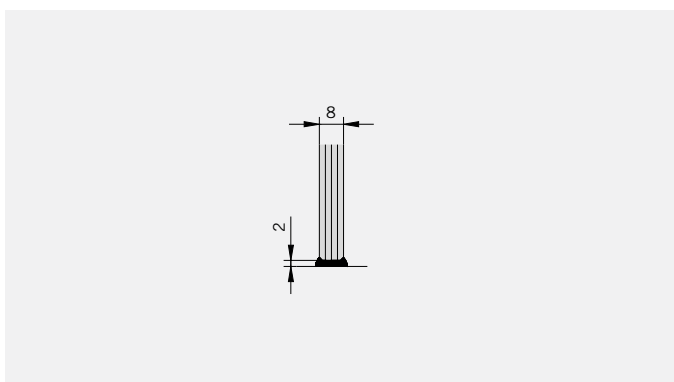

TYP 250
TYPE 250

Art.-Nr.	Bezeichnung	description
01.2420/30	Band Glas/Glas 135°	Hinge glass/glass 135°
01.2100	Winkel Glas/Wand	Bracket glass/wall
04.5020	Wasserabweiser	Water disperser
04.5600	Mitteldichtung 135°	Middle seal 135°
04.5360	Magnetdichtung 180° (KS)	Magnetic seal 180°
05.0500	Metallknopf	Door knob

Details