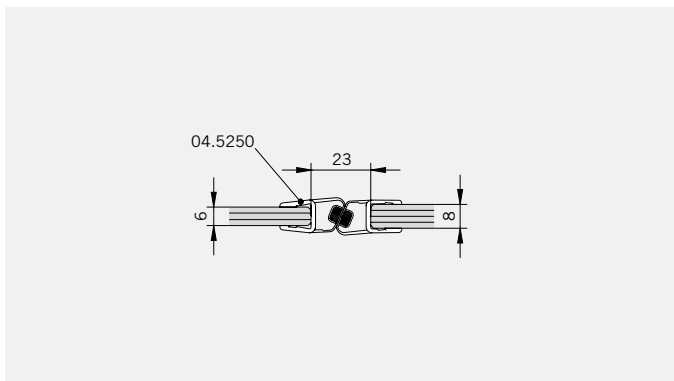

TYP 110
TYPE 110

Art.-Nr.	Bezeichnung	description
01.2440/50	Band Glas/Wand	Hinge glass/wall
01.2100	Winkel Glas/Wand	Bracket glass/wall
04.5020	Wasserabweiser	Water disperser
04.5170	Lippendichtung senkrecht	Wall seal with soft lip
04.5250	Magnetdichtung 180° (KS)	Magnetic seal 180°
05.0500	Metallknopf	Door knob

Details