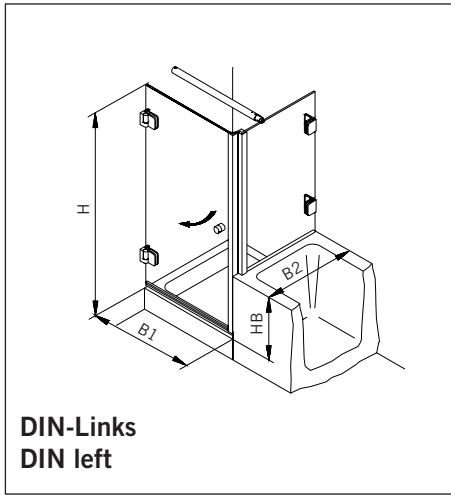

TYP 131
TYPE 131