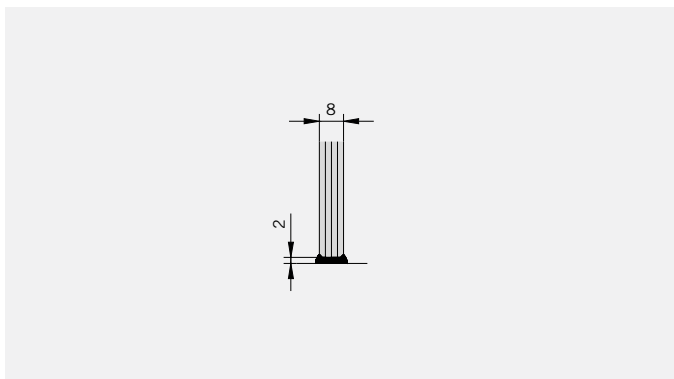

TYP 110
TYPE 110

Art.-Nr.	Bezeichnung	description
01.2440/50	Band Glas/Wand	Hinge glass/wall
01.2100	Winkel Glas/Wand	Bracket glass/wall
04.5020	Wasserabweiser	Water disperser
04.5170	Lippendichtung senkrecht	Wall seal with soft lip
04.5250	Magnetdichtung 180° (KS)	Magnetic seal 180°
05.0500	Metallknopf	Door knob

Details