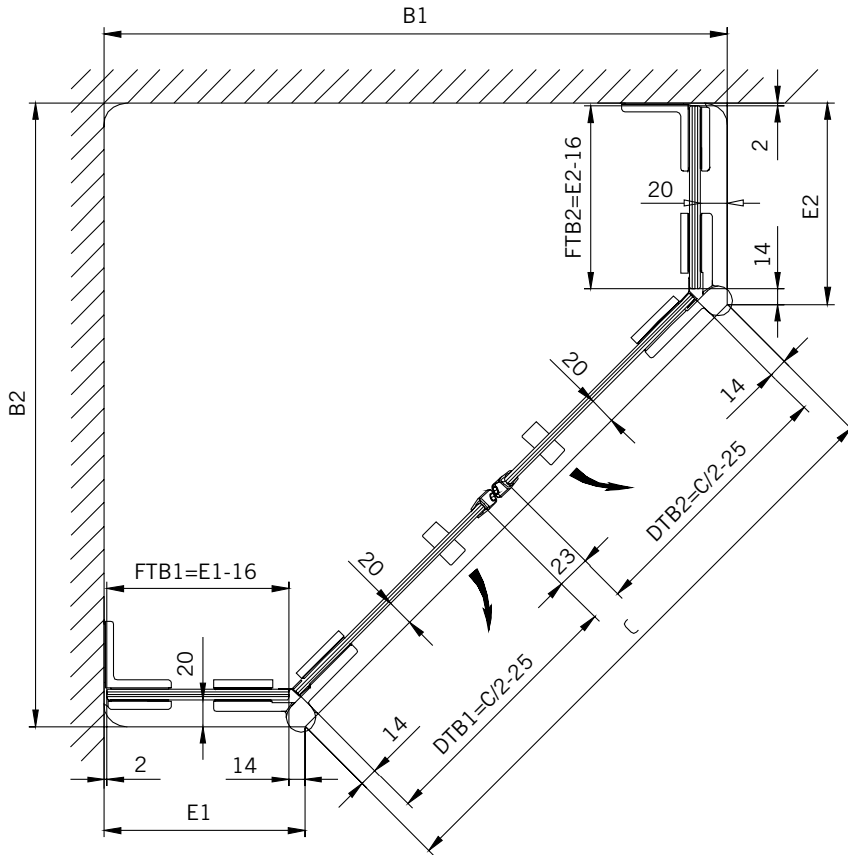

TYP 250
TYPE 250

Draufsicht / Für Duschen mit Duschtasse
Top view / For showers with shower tray