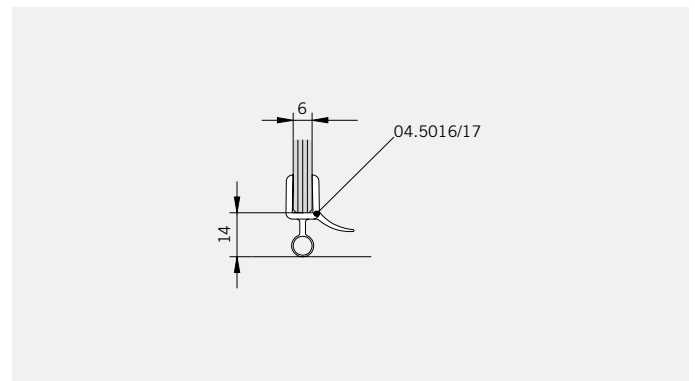

TYP 252
TYPE 252

Art.-Nr.	Bezeichnung	description
01.2400/10	Band Glas/Glas 180°	Hinge glass/glass 180°
01.2100	Winkel Glas/Wand	Bracket glass/wall
04.5016/17	Wasserabweiser	Water disperser
04.5410	Mitteldichtung rund	Middle seal curved
04.5360	Magnetdichtung 180° (KS)	Magnetic seal 180°
05.0500	Metallknopf	Door knob

Details