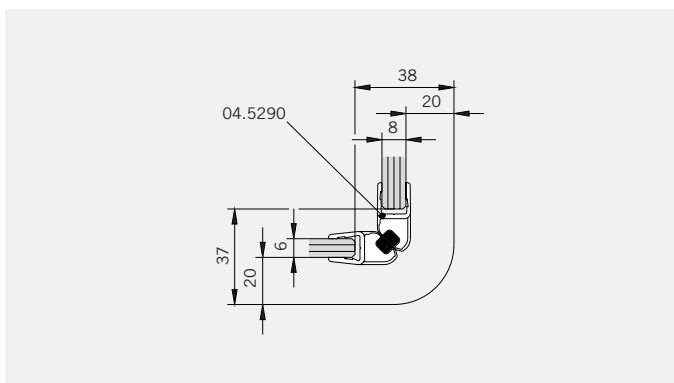

TYP 230
TYPE 230

Art.-Nr.	Bezeichnung	description
01.2400/10	Band Glas/Glas 180°	Hinge glass/glass 180°
01.2100	Winkel Glas/Wand	Bracket glass/wall
04.5020	Wasserabweiser	Water disperser
04.5410	Mitteldichtung rund	Middle seal curved
04.5290	Magnetdichtung 90° (KS)	Magnetic seal 90°
05.0100	Universal-Haltestange	Universal support bar
05.0500	Metallknopf	Door knob

Details