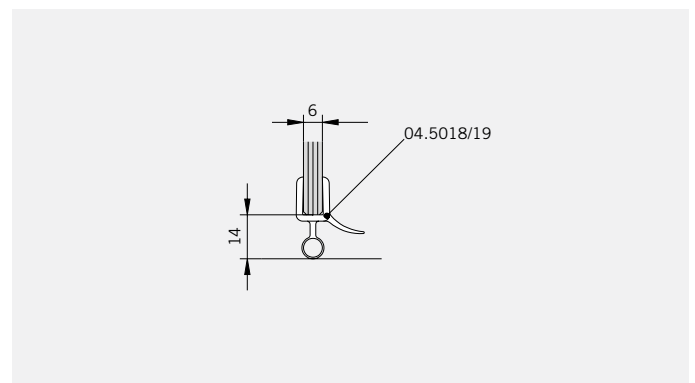

TYP 260
TYPE 260

Art.-Nr.	Bezeichnung	description
01.2400/10	Band Glas/Glas 180°	Hinge glass/glass 180°
01.2100	Winkel Glas/Wand	Bracket glass/wall
04.5018/19	Wasserabweiser	Water disperser
04.5410	Mitteldichtung rund	Middle seal curved
04.5360	Magnetdichtung 180° (KS)	Magnetic seal 180°
05.0500	Metallknopf	Door knob

Details