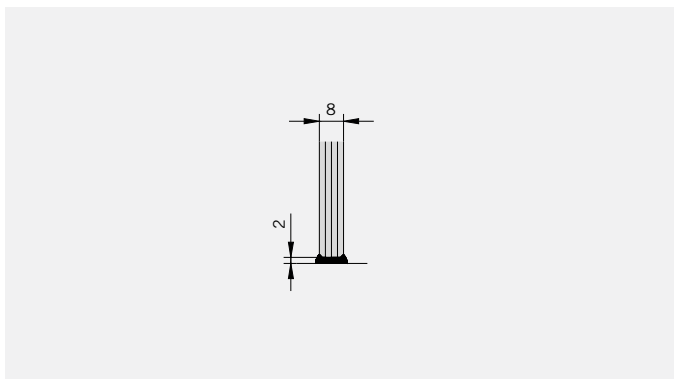

TYP 131
TYPE 131

Art.-Nr.	Bezeichnung	description
01.2440/50	Band Glas/Wand	Hinge glass/wall
01.2100	Winkel Glas/Wand	Bracket glass/wall
04.0250	Magnetleistenträger	Magnetic support profile
04.0270	Badewannenaufsatzprofil	Bathtub attachment profile
04.5020	Wasserabweiser	Water disperser
04.5170	Lippendichtung senkrecht	Wall seal with soft lip
04.5290	Magnetdichtung 90° (KS)	Magnetic seal 90°
05.0100	Universal-Haltestange	Universal support bar
05.0500	Metallknopf	Door knob

Details