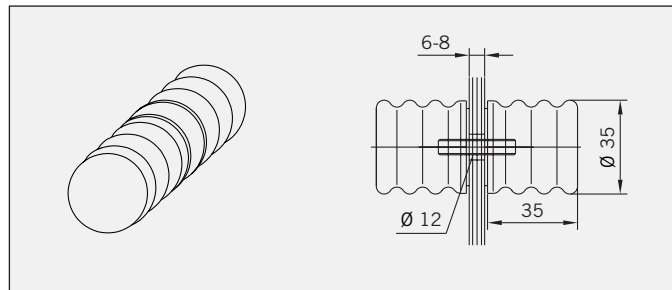

Art.-No. 05.0520

Door knob, aluminium or
brass, with corrugated profile,
for 6-8mm glass (other glass
thicknesses on request).

Weight:
LM: 0,174 kg
BR: 0,515 kg

Art.-Nr. 05.0530

Türknohf, komplett,
Aluminium oder Messing,
für 6-8mm Glas (andere
Glasstärken auf Anfrage).

Gewicht:
LM: 0,181 kg
MS: 0,500 kg