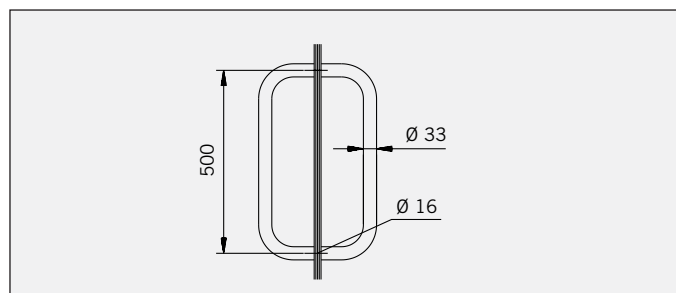

Türgriff 300, komplett,  
einseitig, Messing,  
für 6-10mm Glas.

Gewicht:  
1,290 kg

**Art.-No. 05.1001**

Door handle 300, complete,  
single side, brass,  
for 6-10mm glass.

Weight:  
1,290 kg

**Art.-Nr. 05.1010**

Türgriff 500, komplett,  
beidseitig, Messing,  
für 6-10mm Glas.

Gewicht:  
4,300 kg

**Art.-No. 05.1010**

Door handle 500, complete,  
double side, brass,  
for 6-10mm glass.

Weight:  
4,300 kg

**Art.-Nr. 05.1011**