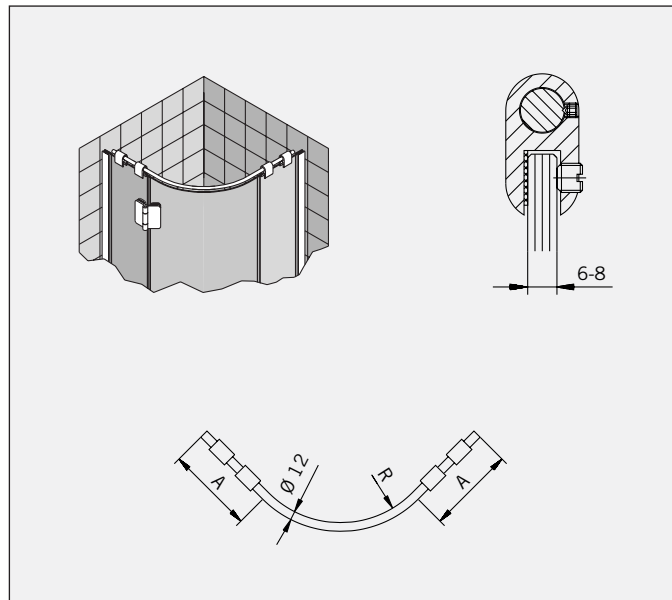

Art.-Nr. 05.0298

Für RW 550 mm
Gewicht: 0,771 kg

Art.-No. 05.0297

Support bar, aluminium,
12mm, for curved shower,
for 6-8mm glass.
For RW 500 mm

Art.-No. 05.0298

For RW 550 mm

Weight: 0,771 kg