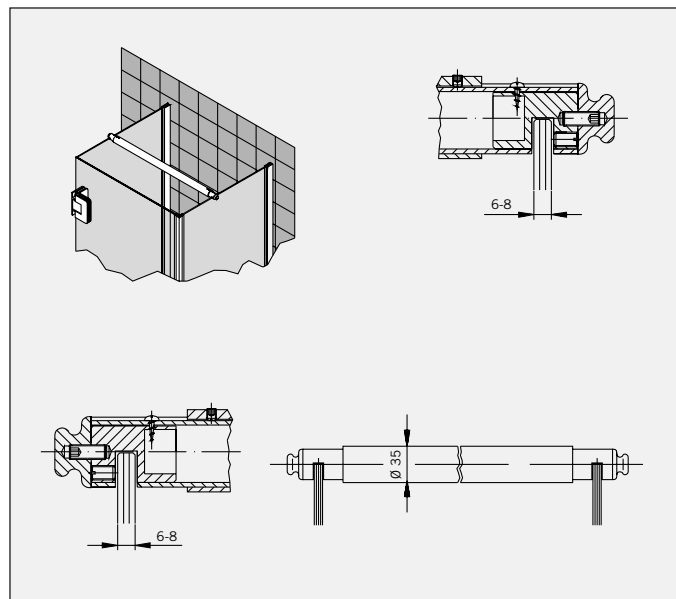

**Art.-Nr. 05.0100**

Universal-Haltestange,  
Aluminium,  
für 6-8mm Glas,  
einstellbar von 700 bis  
1200mm

Gewicht: 0,721 kg

**Art.-No. 05.0100**

Universal support bar,  
aluminium,  
for 6-8mm glass,  
adjustable from 700  
to 1200mm

Weight: 0,721 kg

**Art.-Nr. 05.2130**

Universal-Haltestange  
Glas/Glas 135°,  
Aluminium,  
für 6-8mm Glas

Gewicht: 0,771 kg

**Art.-No. 05.2130**

Universal support bar  
glass/glass 135°,  
aluminium,  
for 6-8mm glass

Weight: 0,771 kg

**Art.-Nr. 05.0280**

Universal-Haltestange  
Glas/Glas 180°,  
Aluminium,  
für 6-8mm Glas

Gewicht: 0,771 kg

**Art.-No. 05.0280**

Universal support bar  
glass/glass 180°,  
aluminium,  
for 6-8mm glass

Gewicht: 0,500 kg

**Art.-No. 05.0220**

Support bar glass/glass 135°,  
without door stop

**Art.-No. 05.0230**

Support bar glass/glass 135°,  
with door stop

Aluminium, 12mm, with  
fastening material.  
When ordering, please specify  
dimension A and B (max. for  
showers 900mm)