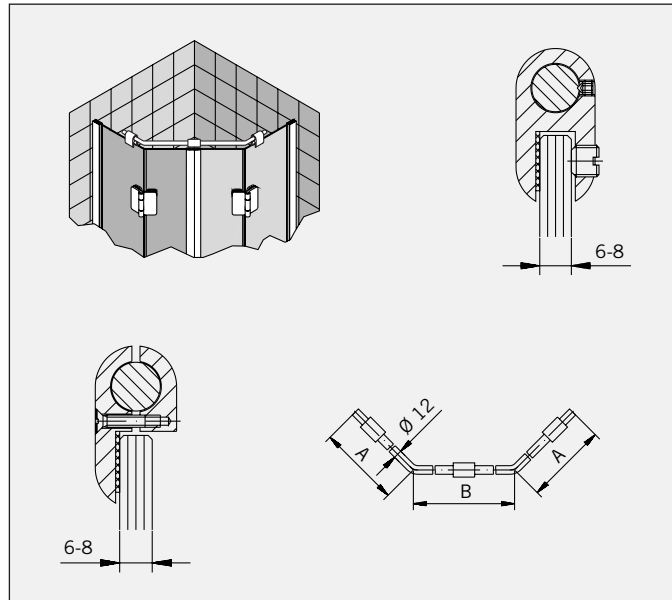

Weight: 0,771 kg

**Art.-Nr. 05.0280**

Universal-Haltestange  
Glas/Glas 180°,  
Aluminium,  
für 6-8mm Glas

Gewicht: 0,771 kg

**Art.-No. 05.0280**

Universal support bar  
glass/glass 180°,  
aluminium,  
for 6-8mm glass

Weight: 0,711 kg

**Art.-Nr. 05.0220**

Haltestange Glas/Glas 135°,  
ohne Türanschlag

**Art.-Nr. 05.0230**

Haltestange Glas/Glas 135°,  
mit Türanschlag

Aluminium, 12mm, mit  
Befestigungsmaterial.  
Bitte bei Bestellung die  
Maße A und B angeben  
(max. für Kabinen 900mm)

Gewicht: 0,500 kg

**Art.-No. 05.0220**

Support bar glass/glass 135°,  
without door stop

**Art.-No. 05.0230**

Support bar glass/glass 135°,  
with door stop

Aluminium, 12mm, with  
fastening material.  
When ordering, please specify  
dimension A and B (max. for  
showers 900mm)

Support bar, aluminium,  
12mm, for curved shower,  
for 6-8mm glass.  
For RW 500 mm

**Art.-No. 05.0298**

For RW 550 mm

Weight: 0,771 kg

**Art.-Nr. 05.2210**

Gelenkhaltestange  
Glas/Wand

max. Länge: ca. 500mm