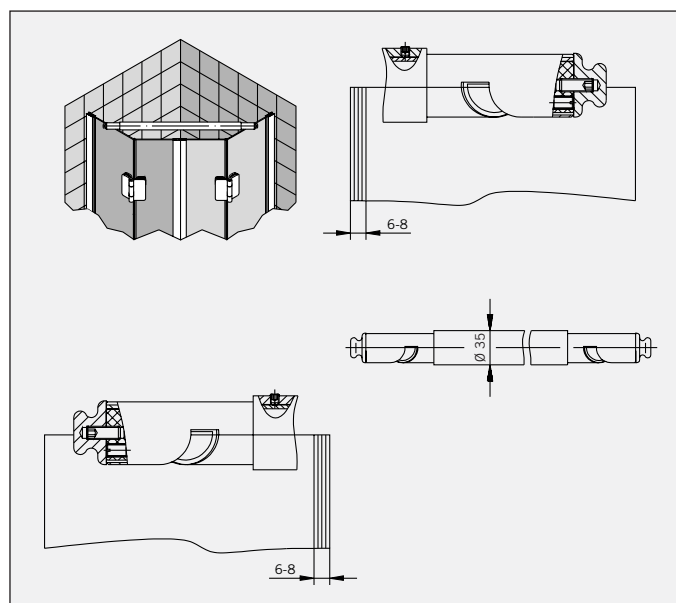

**Art.-Nr. 05.0100**

Universal-Haltestange,  
Aluminium,  
für 6-8mm Glas,  
einstellbar von 700 bis  
1200mm

Gewicht: 0,721 kg

**Art.-No. 05.0100**

Universal support bar,  
aluminium,  
for 6-8mm glass,  
adjustable from 700  
to 1200mm

Weight: 0,721 kg

**Art.-Nr. 05.2130**

Universal-Haltestange  
Glas/Glas 135°,  
Aluminium,  
für 6-8mm Glas

Gewicht: 0,771 kg

**Art.-No. 05.2130**

Universal support bar  
glass/glass 135°,  
aluminium,  
for 6-8mm glass

Weight: 0,771 kg

**Art.-Nr. 05.0280**

Universal-Haltestange  
Glas/Glas 180°,  
Aluminium,  
für 6-8mm Glas

Gewicht: 0,771 kg

**Art.-No. 05.0280**

Universal support bar  
glass/glass 180°,  
aluminium,  
for 6-8mm glass

Gewicht: 0,500 kg

**Art.-No. 05.0220**

Support bar glass/glass 135°,  
without door stop

**Art.-No. 05.0230**

Support bar glass/glass 135°,  
with door stop

Aluminium, 12mm, with  
fastening material.  
When ordering, please specify  
dimension A and B (max. for  
showers 900mm)