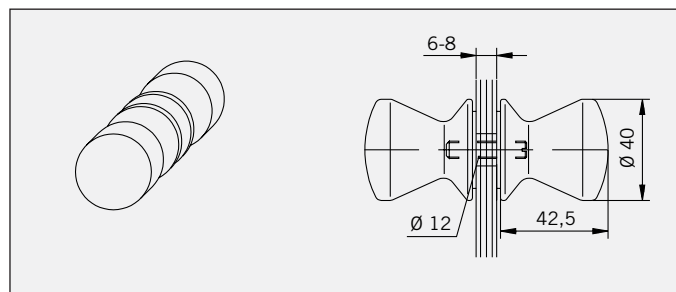

Art.-Nr. 05.0570

Türknoopf, komplett,
Aluminium oder Messing,
für 6-8mm Glas (andere
Glasstärken auf Anfrage).

Gewicht:
LM: 0,210 kg
MS: 0,560 kg

Art.-No. 05.0570

Door knob, complete,
aluminium or brass, for
6-8mm glass (other glass
thicknesses on request).

Weight:
LM: 0,210 kg
BR: 0,560 kg