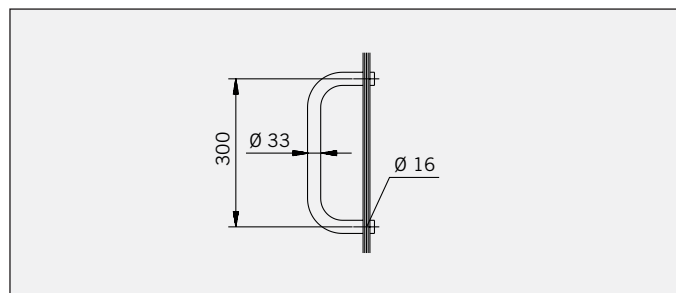

Art.-Nr. 05.1001

Türgriff 300, komplett,
einseitig, Messing,
für 6-10mm Glas.

Gewicht:
1,290 kg

Art.-No. 05.1001

Door handle 300, complete,
single side, brass,
for 6-10mm glass.

Weight:
1,290 kg