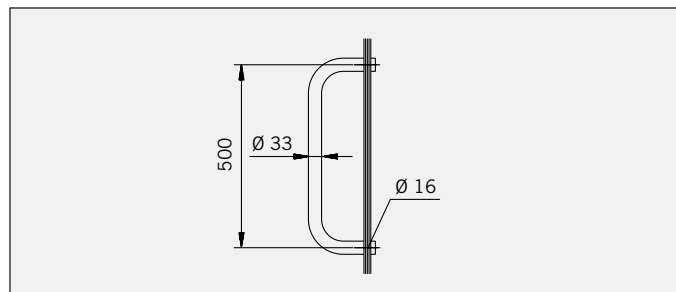

Art.-Nr. 05.1011

Türgriff 500, komplett,
einseitig, Messing,
für 6-10mm Glas.

Gewicht:
2,150 kg

Art.-No. 05.1011

Door handle 500, complete,
single side, brass,
for 6-10mm glass.

Weight:
2,150 kg

Art.-Nr. 05.1020

Türgriff 600, komplett,
einseitig, Messing, auch als
Handtuchhalter verwendbar,
für 6-10mm Glas.

Gewicht:
2,400 kg