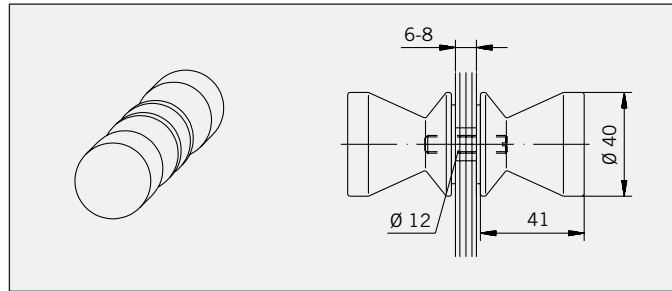

Art.-No. 05.0510

Door knob, complete,
aluminium or brass, for
6-8mm glass (other glass
thicknesses on request).

Weight:
LM: 0,203 kg
BR: 0,558 kg

Art.-Nr. 05.0520

Türknohf, Aluminium oder
Messing, mit Wellenprofil,
für 6-8mm Glas (andere
Glasstärken auf Anfrage).

Gewicht:
LM: 0,174 kg
MS: 0,515 kg