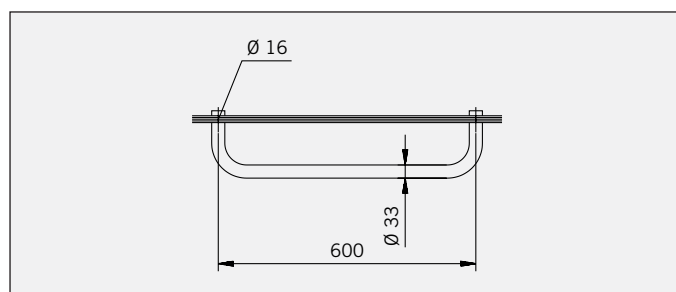

Türgriff 500, komplett,  
beidseitig, Messing,  
für 6-10mm Glas.

Gewicht:  
4,300 kg

**Art.-No. 05.1010**

Door handle 500, complete,  
double side, brass,  
for 6-10mm glass.

Weight:  
4,300 kg

**Art.-Nr. 05.1011**

Türgriff 500, komplett,  
einseitig, Messing,  
für 6-10mm Glas.

Gewicht:  
2,150 kg

**Art.-No. 05.1011**

Door handle 500, complete,  
single side, brass,  
for 6-10mm glass.

Weight:  
2,150 kg

**Art.-Nr. 05.1020**

Türgriff 600, komplett,  
einseitig, Messing, auch als  
Handtuchhalter verwendbar,  
für 6-10mm Glas.

Gewicht:  
2,400 kg

**Art.-No. 05.1020**

Door handle 600, complete,  
single side, brass, can also  
be used as towel holder,  
for 6-10mm glass.