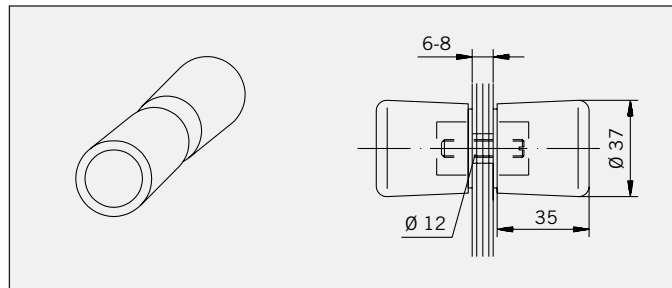

Art.-Nr. 05.0540

Kristallglasknohf, komplett,
lieferbar in Kristall weiß,
für 6-8mm Glas.

Gewicht:
0,219 kg

Art.-No. 05.0540

Cristall glass knob, complete
available in cristall glass
white, for 6-8mm glass.

Weight:
0,219 kg

Art.-Nr. 05.0560

Schiebetürknohf, komplett,
Aluminium oder Messing,
für 6-8mm Glas (andere
Glasstärken auf Anfrage).

Gewicht;
LM: 0,053 kg
MS: 0,144 kg