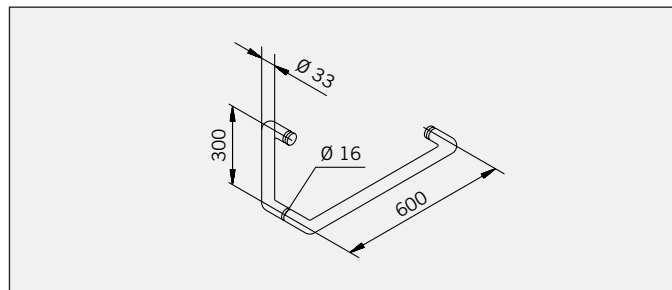

Türgriff 500, komplett,  
einseitig, Messing,  
für 6-10mm Glas.

Gewicht:  
2,150 kg

**Art.-No. 05.1011**

Door handle 500, complete,  
single side, brass,  
for 6-10mm glass.

Weight:  
2,150 kg

**Art.-Nr. 05.1020**

Türgriff 600, komplett,  
einseitig, Messing, auch als  
Handtuchhalter verwendbar,  
für 6-10mm Glas.

Gewicht:  
2,400 kg

**Art.-No. 05.1020**

Door handle 600, complete,  
single side, brass, can also  
be used as towel holder,  
for 6-10mm glass.

Weight:  
2,400 kg

**Art.-Nr. 05.1030**

Türgriff mit Handtuchhalter, komplett, Messing, für 6-10mm Glas.

Gewicht:  
3,930 kg

**Art.-No. 05.1030**

Door handle with towel holder, complete, brass, for 6-10mm glass.