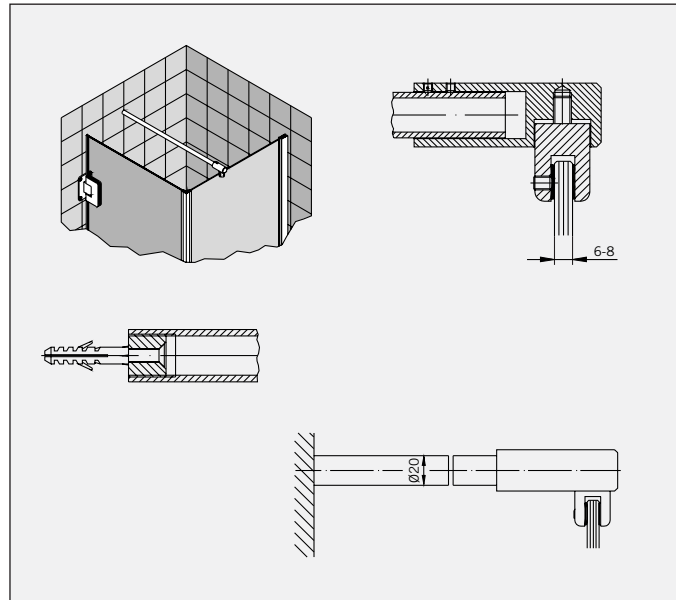

Support bar, aluminium,  
12mm, for curved shower,  
for 6-8mm glass.  
For RW 500 mm

**Art.-No. 05.0298**

For RW 550 mm

Weight: 0,771 kg

**Art.-Nr. 05.2210**

Gelenkhaltestange  
Glas/Wand

max. Länge: ca. 500mm

**Art.-No. 05.2210**

Adjustable support bar  
glass/wall

max. length: approx. 500mm

**Art.-Nr. 05.2220**

Gelenkhaltestange  
Glas/Wand mit  
festgesetztem Wandteil

max. Länge: 700-1000mm

**Art.-No. 05.2220**

Adjustable support bar  
glass/wall  
with fixed link

max. legth: 700-1000mm

**Art.-Nr. 05.2230**

Gelenkhaltestange  
Glas/Glas 180°

max. Länge: 700-1000mm

**Art.-No. 05.2230**

Adjustable support bar  
glass/glass 180°