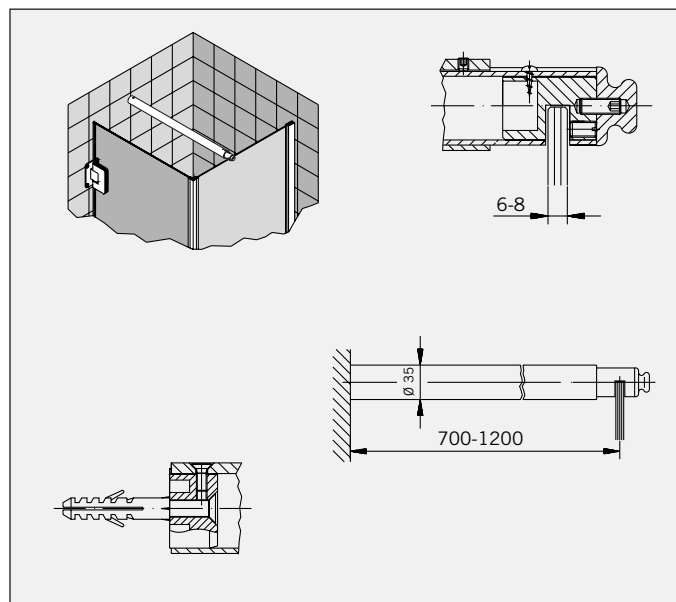

**Art.-Nr. 05.0100**

Universal-Haltestange,  
Aluminium,  
für 6-8mm Glas,  
einstellbar von 700 bis  
1200mm

Gewicht: 0,721 kg

**Art.-No. 05.0100**

Universal support bar,  
aluminium,  
for 6-8mm glass,  
adjustable from 700  
to 1200mm

Weight: 0,721 kg

**Art.-Nr. 05.2130**

Universal-Haltestange  
Glas/Glas 135°,  
Aluminium,  
für 6-8mm Glas

Gewicht: 0,771 kg

**Art.-No. 05.2130**

Universal support bar  
glass/glass 135°,  
aluminium,  
for 6-8mm glass

Weight: 0,771 kg

**Art.-Nr. 05.0280**

Universal-Haltestange  
Glas/Glas 180°,  
Aluminium,  
für 6-8mm Glas

Gewicht: 0,771 kg

**Art.-No. 05.0280**

Universal support bar  
glass/glass 180°,  
aluminium,  
for 6-8mm glass