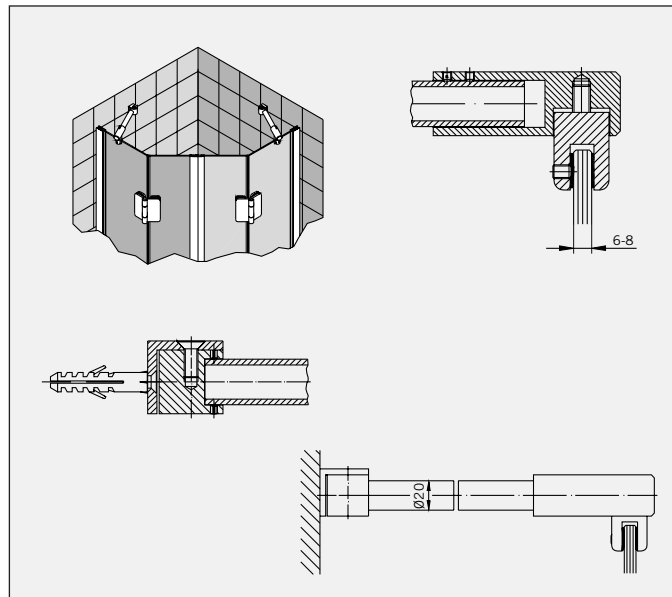

Gewicht: 0,500 kg

**Art.-No. 05.0220**

Support bar glass/glass 135°,  
without door stop

**Art.-No. 05.0230**

Support bar glass/glass 135°,  
with door stop

Aluminium, 12mm, with  
fastening material.  
When ordering, please specify  
dimension A and B (max. for  
showers 900mm)

Support bar, aluminium,  
12mm, for curved shower,  
for 6-8mm glass.  
For RW 500 mm

**Art.-No. 05.0298**

For RW 550 mm

Weight: 0,771 kg

**Art.-Nr. 05.2210**

Gelenkhaltestange  
Glas/Wand

max. Länge: ca. 500mm

**Art.-No. 05.2210**

Adjustable support bar  
glass/wall

max. length: approx. 500mm

**Art.-Nr. 05.2220**

Gelenkhaltestange  
Glas/Wand mit  
festgesetztem Wandteil

max. Länge: 700-1000mm

**Art.-No. 05.2220**

Adjustable support bar  
glass/wall  
with fixed link

max. legth: 700-1000mm

**Art.-Nr. 05.2230**

Gelenkhaltestange  
Glas/Glas 180°

max. Länge: 700-1000mm

**Art.-No. 05.2230**

Adjustable support bar  
glass/glass 180°