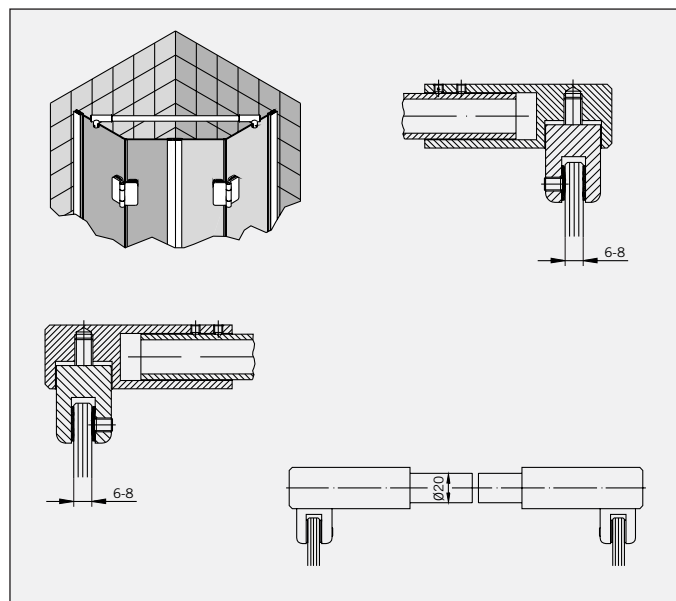

Support bar, aluminium,  
12mm, for curved shower,  
for 6-8mm glass.  
For RW 500 mm

**Art.-No. 05.0298**

For RW 550 mm

Weight: 0,771 kg

**Art.-Nr. 05.2210**

Gelenkhaltestange  
Glas/Wand

max. Länge: ca. 500mm

**Art.-No. 05.2210**

Adjustable support bar  
glass/wall

max. length: approx. 500mm

**Art.-Nr. 05.2220**

Gelenkhaltestange  
Glas/Wand mit  
festgesetztem Wandteil

max. Länge: 700-1000mm

**Art.-No. 05.2220**

Adjustable support bar  
glass/wall  
with fixed link

max. legth: 700-1000mm

**Art.-Nr. 05.2230**

Gelenkhaltestange  
Glas/Glas 180°

max. Länge: 700-1000mm

**Art.-No. 05.2230**

Adjustable support bar  
glass/glass 180°